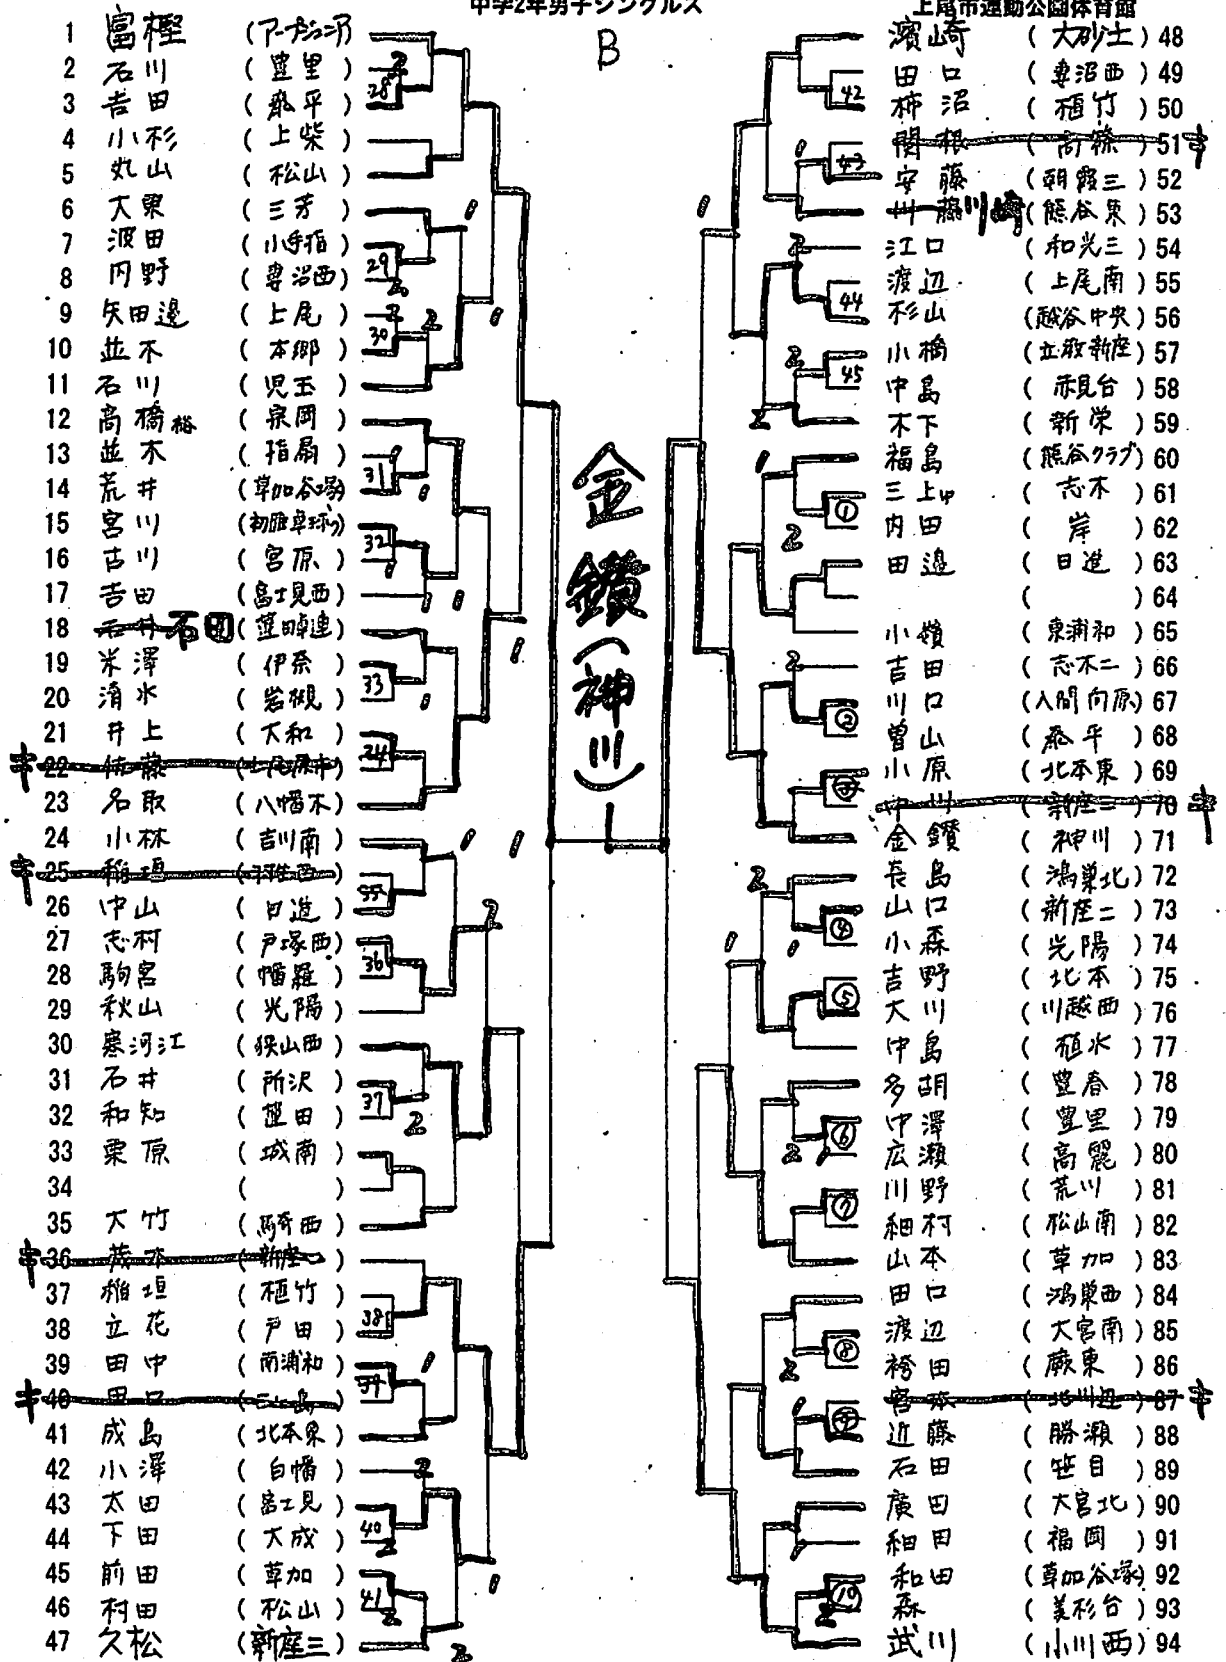

平成24年度埼玉県カデット強化卓球大会
中学2年男子シングルス

平成24年12月24日(月)
上尾市運動公園体育館

平成24年度埼玉県カデット強化卓球大会
中学2年男子シングルス

平成24年12月24日(月)
上尾市運動公園体育館

- 1 安藤 藤口 (八幡木)
- 2 田澤 赤澤 (北本東)
- 3 西倉 村原 (向原)
- 4 田村 原 (喜活西)
- 5 梶原 (新座二)
- 6 吉原 (大和)
- 7 丸野 (狭山東)
- 8 守野 (児玉)
- 9 尾山 (松山南)
- 10 浅野 (鴻巣西)
- 11 中野 (戸塚西)
- 12 大川 (高狭)
- 13 小林 (草加)
- 14 杉村 (喜原)
- 15 佐藤 (松山)
- 16 大橋 (英杉台)
- 17 木村 (初雁野)
- 18 本村 (志木)
- 19 福本 (熊谷南)
- 20 政光 (豊里)
- 21 初谷 (北本)
- 22 大牧 (泰平)
- 23 米山 (川越西)
- 24 東城 (光陽)
- 25 岩田 (和光三)
- 26 綱川 (鴻巣北)
- 27 下保 (喜現台)
- 28 高橋 (本郷)
- 29 黒澤 (寄居南)
- 30 加藤 (日進)
- 31 栗原 (馬崎西)
- 32 大原 (原)
- 33 木藤 (植竹)
- 34 佐藤 (大宮南)
- 35 辻井 (三島)
- 36 山本 (白幡)
- 37 山本 (喜川南)
- 38 岡田 (東浦和)
- 39 青山 (翔陽南)
- 40 佐藤 (東見台)
- 41 岡上 (新座三)
- 42 藤田 (蓮平連)
- 43 黒木 (谷塚)
- 44 大谷 (越谷東)

野島(新座三)

- 48 野島 (新座三)
- 49 又吉 (本郷)
- 50 神谷 (日進)
- 51 大石 (大宮北)
- 52 茶田 (立教新座)
- 53 藤原 (上尾原市)
- 54 藤田 (神川)
- 55 刈川 (城南)
- 56 有川 (宗南)
- 57 西川 (南浦和)
- 58 泉 (新栄)
- 59 久保 (蕨東)
- 60 石坂 (青木)
- 61 小川 (大砂工)
- 62 森本 (狭山西)
- 63 本 (光陽)
- 64 ()
- 65 藤本 (北本)
- 66 榎本 (北本東)
- 67 高橋 (蓮田)
- 68 古司 (豊春)
- 69 岡島 (岡部)
- 70 大槻 (所沢)
- 71 田原 (妻沼西)
- 72 平田 (大成)
- 73 鎌原 (上栄)
- 74 波野 (松山)
- 75 野崎 (上尾南)
- 76 高野 (谷塚)
- 77 石川 (北川辺)
- 78 西川 (新座二)
- 79 中野 (戸田)
- 80 野宮 (影森)
- 81 小会 (向原)
- 82 柴田 (岩槻)
- 83 江崎 (指扇)
- 84 原 (勝瀬)
- 85 上原 (志不二)
- 86 代川 (羽生西)
- 87 石川 (上尾)
- 88 江森 (川島西)
- 89 井田 (富工見)
- 90 酒井 (植竹)
- 91 飯田 (志木)
- 92 根岸 (宮原)
- 93 岩井 (草加)
- 94 (蓮田卓連)