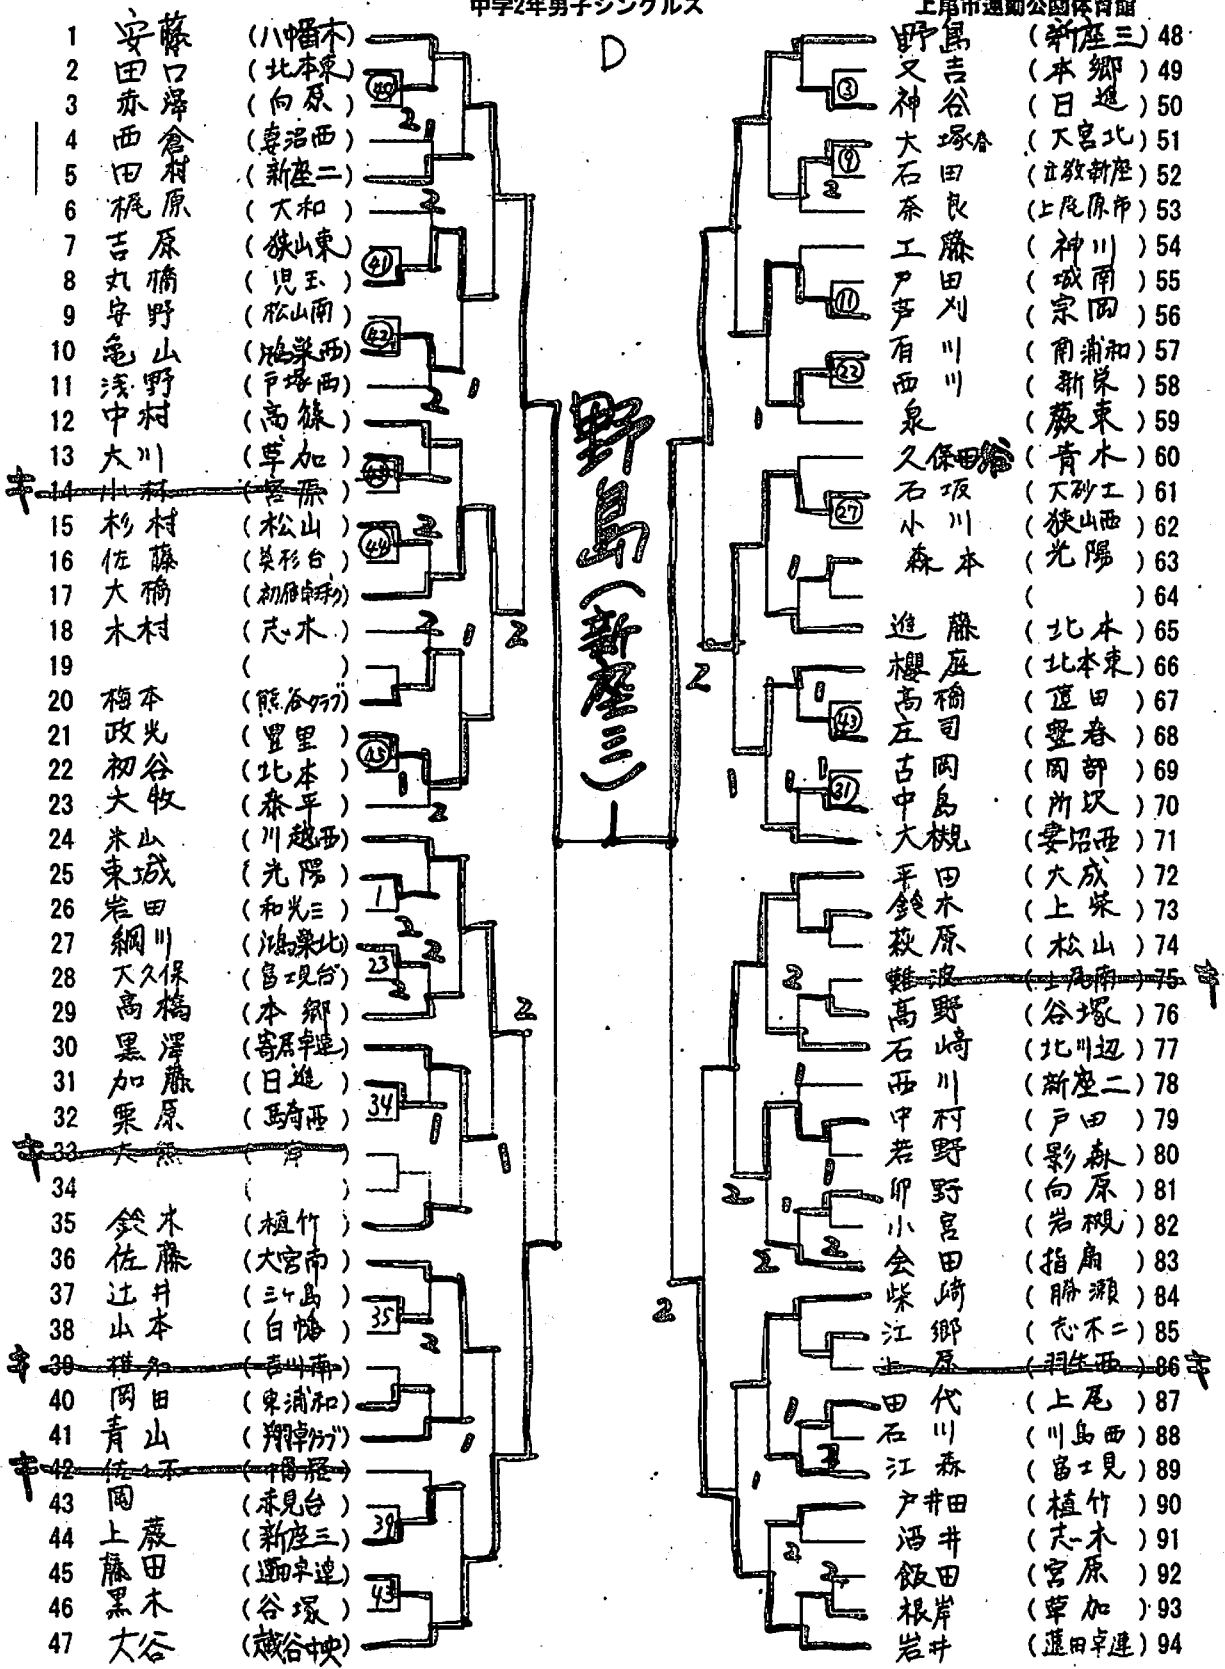

平成24年度埼玉県カデット強化卓球大会
中学2年男子シングルス

平成24年12月24日(月)
上尾市運動公園体育館

平成24年度埼玉県カデット強化卓球大会
中学2年男子シングルス

平成24年12月24日(月)
上尾市運動公園体育館

- 1 安藤 藤口 (八幡木)
- 2 田澤 赤澤 (北本東)
- 3 西倉 村原 (向原)
- 4 田村 原 (喜活西)
- 5 梶原 (新座二)
- 6 吉原 (大和)
- 7 丸野 (狭山東)
- 8 守野 (児玉)
- 9 尾山 (松山南)
- 10 浅野 (鴻巣西)
- 11 中野 (戸塚西)
- 12 大川 (高狭)
- 13 小林 (草加)
- 14 杉村 (喜原)
- 15 佐藤 (松山)
- 16 大橋 (英杉台)
- 17 木村 (初雁野)
- 18 本村 (志木)
- 19 福本 (熊谷南)
- 20 政光 (豊里)
- 21 初谷 (北本)
- 22 大牧 (泰平)
- 23 米山 (川越西)
- 24 東城 (光陽)
- 25 岩田 (和光三)
- 26 綱川 (鴻巣北)
- 27 下保 (喜現台)
- 28 高橋 (本郷)
- 29 黒澤 (寄居南)
- 30 加藤 (日進)
- 31 栗原 (馬崎西)
- 32 大原 (原)
- 33 木藤 (植竹)
- 34 佐藤 (大宮南)
- 35 辻井 (三島)
- 36 山本 (白幡)
- 37 山本 (喜川南)
- 38 岡田 (東浦和)
- 39 青山 (翔陽南)
- 40 佐藤 (東見台)
- 41 岡上 (新座三)
- 42 藤田 (蓮平連)
- 43 黒木 (谷塚)
- 44 大谷 (越谷東)

野島(新座三)

- 48 野島 (新座三)
- 49 又吉 (本郷)
- 50 神谷 (日進)
- 51 大石 (大宮北)
- 52 茶田 (立教新座)
- 53 藤原 (上尾原市)
- 54 藤田 (神川)
- 55 刈川 (城南)
- 56 有川 (宗南)
- 57 西川 (南浦和)
- 58 泉 (新栄)
- 59 久保 (蕨東)
- 60 石坂 (青木)
- 61 小川 (大砂工)
- 62 森本 (狭山西)
- 63 本 (光陽)
- 64 ()
- 65 藤本 (北本)
- 66 榎本 (北本東)
- 67 高橋 (蓮田)
- 68 古司 (豊春)
- 69 岡島 (岡部)
- 70 大槻 (所沢)
- 71 田原 (妻沼西)
- 72 平田 (大成)
- 73 鎌原 (上栄)
- 74 波野 (松山)
- 75 野崎 (上尾南)
- 76 高野 (谷塚)
- 77 石川 (北川辺)
- 78 西川 (新座二)
- 79 中野 (戸田)
- 80 野宮 (影森)
- 81 小会 (向原)
- 82 柴田 (岩槻)
- 83 江崎 (指扇)
- 84 原 (勝瀬)
- 85 上原 (志不二)
- 86 代川 (羽生西)
- 87 石川 (上尾)
- 88 江森 (川島西)
- 89 井田 (富工見)
- 90 酒井 (植竹)
- 91 飯田 (志木)
- 92 根岸 (宮原)
- 93 岩井 (草加)
- 94 (蓮田卓連)