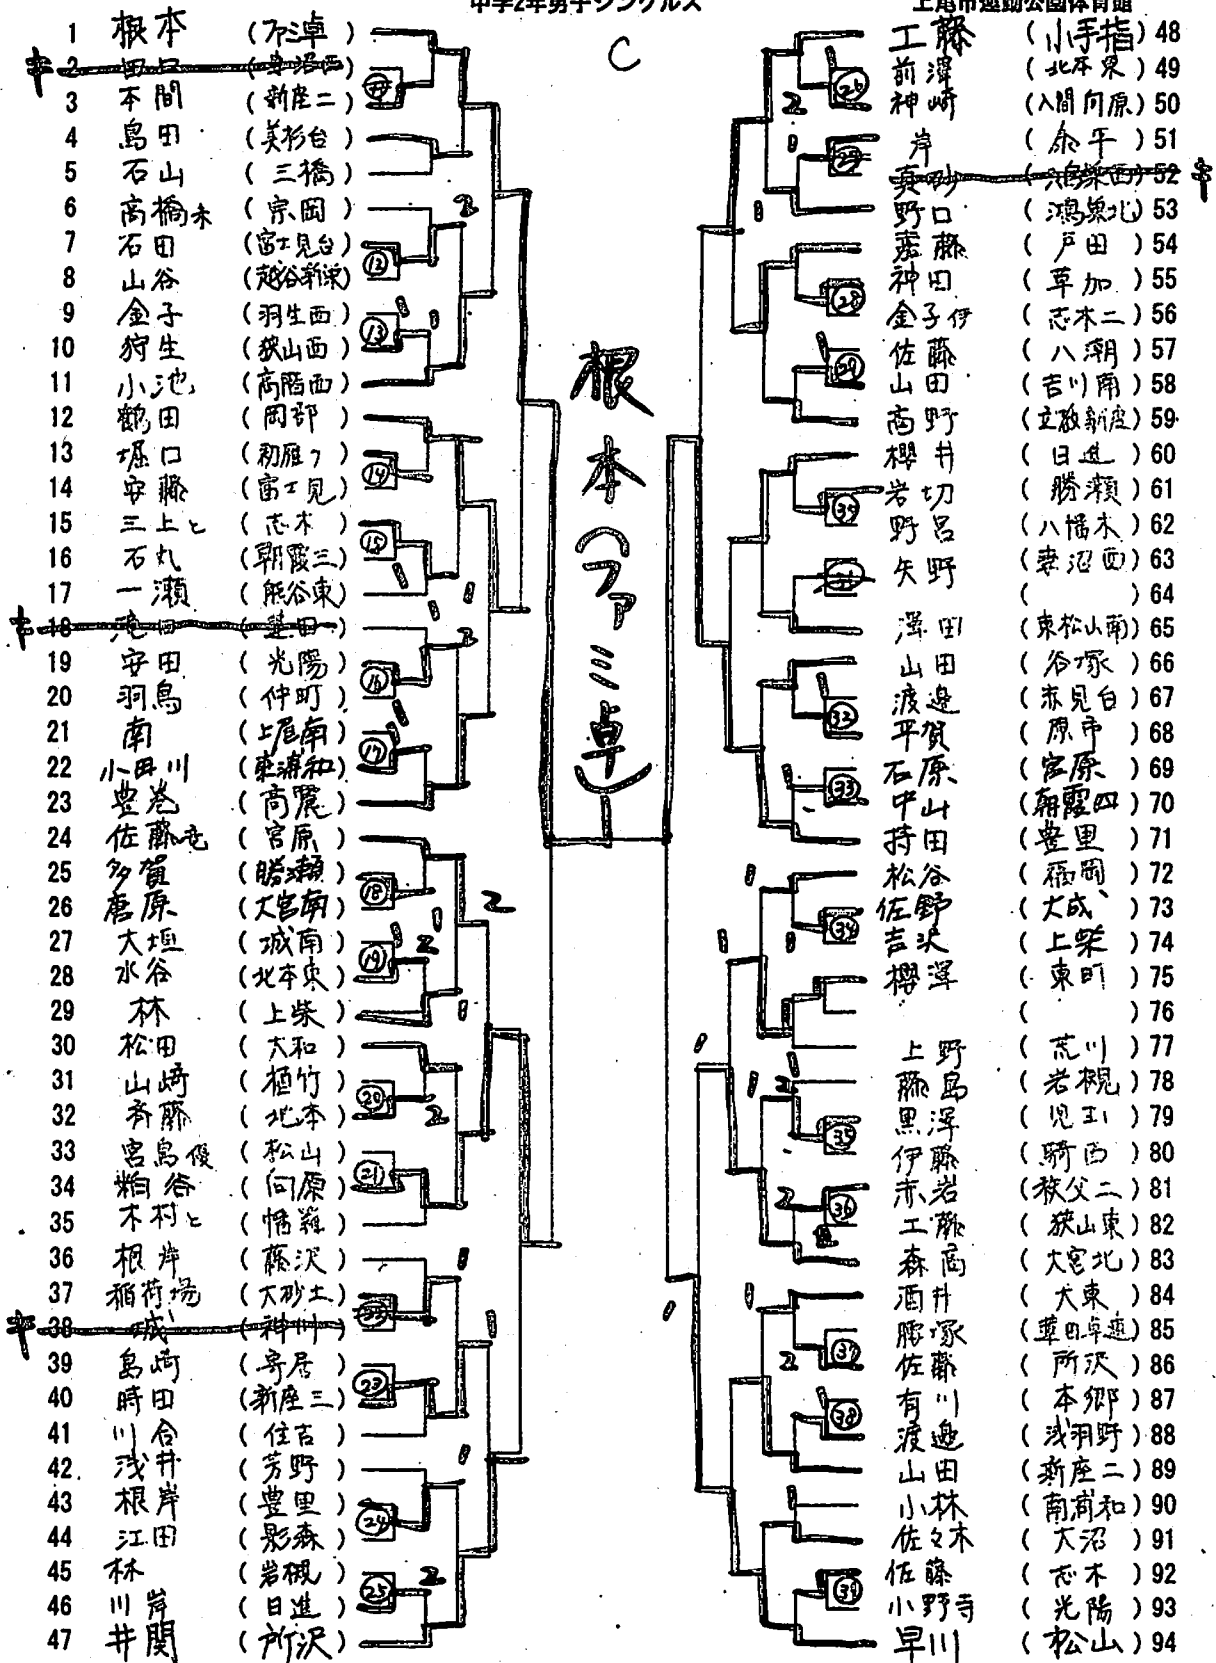

平成24年度埼玉県カデット強化卓球大会
中学2年男子シングルス

平成24年12月24日(月)
上尾市運動公園体育館

平成24年度埼玉県カデット強化卓球大会
中学2年男子シングルス

平成24年12月24日(月)
上尾市運動公園体育館

- 1 安藤 藤口 (八幡木)
- 2 田澤 赤澤 (北本東)
- 3 西倉 村原 (向原)
- 4 田村 原 (喜活西)
- 5 梶原 (新座二)
- 6 吉原 (大和)
- 7 丸野 (狭山東)
- 8 守野 (児玉)
- 9 尾山 (松山南)
- 10 浅野 (鴻巣西)
- 11 中野 (戸塚西)
- 12 大川 (高狭)
- 13 小林 (草加)
- 14 杉村 (喜原)
- 15 佐藤 (松山)
- 16 大橋 (英杉台)
- 17 木村 (初雁野)
- 18 本村 (志木)
- 19 福本 (熊谷南)
- 20 政光 (豊里)
- 21 初谷 (北本)
- 22 大牧 (泰平)
- 23 米山 (川越西)
- 24 東城 (光陽)
- 25 岩田 (和光三)
- 26 綱川 (鴻巣北)
- 27 下保 (喜現台)
- 28 高橋 (本郷)
- 29 黒澤 (寄居南)
- 30 加藤 (日進)
- 31 栗原 (馬崎西)
- 32 大原 (原)
- 33 木藤 (植竹)
- 34 佐藤 (大宮南)
- 35 辻井 (三島)
- 36 山本 (白幡)
- 37 山本 (喜川南)
- 38 岡田 (東浦和)
- 39 青山 (翔陽南)
- 40 佐藤 (東見台)
- 41 岡上 (新座三)
- 42 藤田 (蓮平連)
- 43 黒木 (谷塚)
- 44 大谷 (越谷東)

野島(新座三)

- 48 野島 (新座三)
- 49 又吉 (本郷)
- 50 神谷 (日進)
- 51 大石 (大宮北)
- 52 茶田 (立教新座)
- 53 藤原 (上尾原市)
- 54 藤田 (神川)
- 55 刈川 (城南)
- 56 有川 (宗南)
- 57 西川 (南浦和)
- 58 泉 (新栄)
- 59 久保 (蕨東)
- 60 石坂 (青木)
- 61 小川 (大砂工)
- 62 森本 (狭山西)
- 63 本 (光陽)
- 64 ()
- 65 藤本 (北本)
- 66 榎本 (北本東)
- 67 高橋 (蓮田)
- 68 古司 (豊春)
- 69 岡島 (岡部)
- 70 大槻 (所沢)
- 71 田原 (妻沼西)
- 72 平田 (大成)
- 73 鎌原 (上栄)
- 74 波野 (松山)
- 75 野崎 (上尾南)
- 76 高野 (谷塚)
- 77 石川 (北川辺)
- 78 西川 (新座二)
- 79 中野 (戸田)
- 80 野宮 (影森)
- 81 小会 (向原)
- 82 柴田 (岩槻)
- 83 江崎 (指扇)
- 84 原 (勝瀬)
- 85 上原 (志不二)
- 86 代川 (羽生西)
- 87 石川 (上尾)
- 88 江森 (川島西)
- 89 井田 (富工見)
- 90 酒井 (植竹)
- 91 飯田 (志木)
- 92 根岸 (宮原)
- 93 岩井 (草加)
- 94 (蓮田卓連)