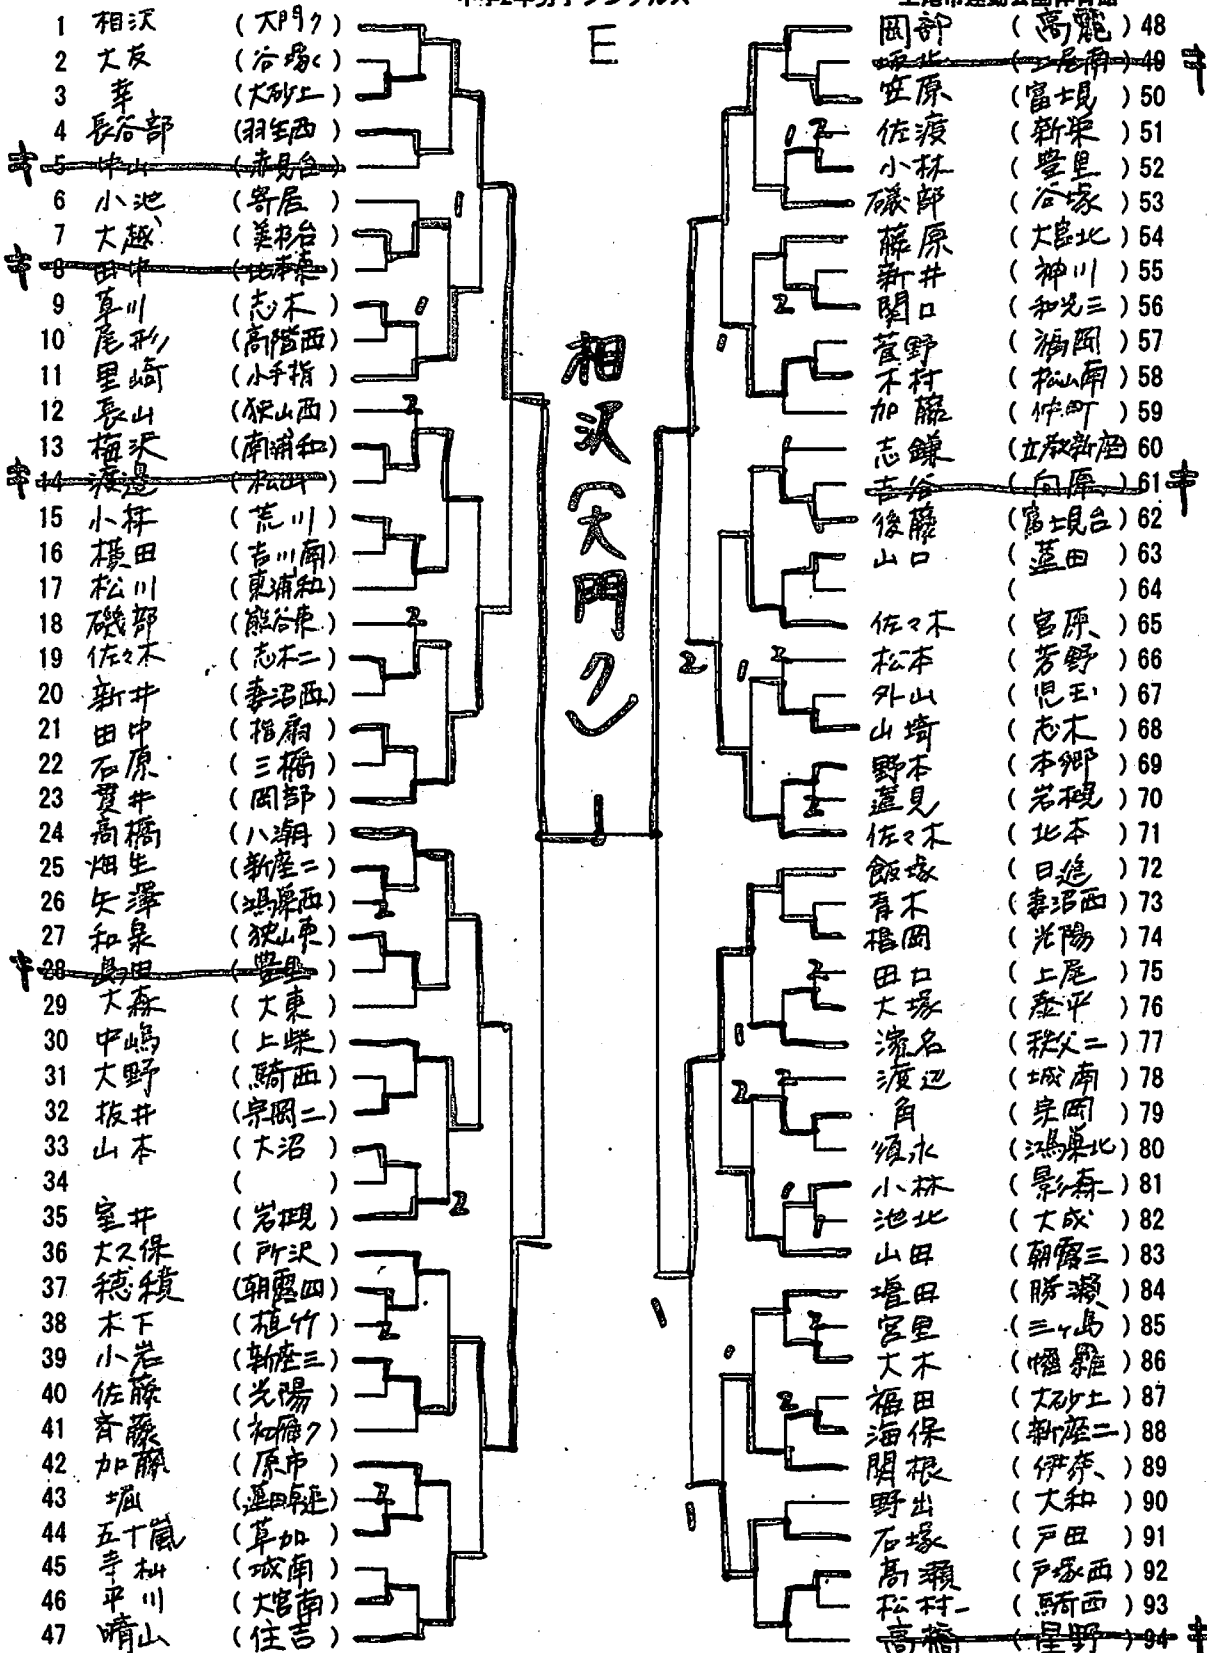

平成24年度埼玉県カデット強化卓球大会
中学2年男子シングルス

平成24年12月24日(月)
上尾市運動公園体育館