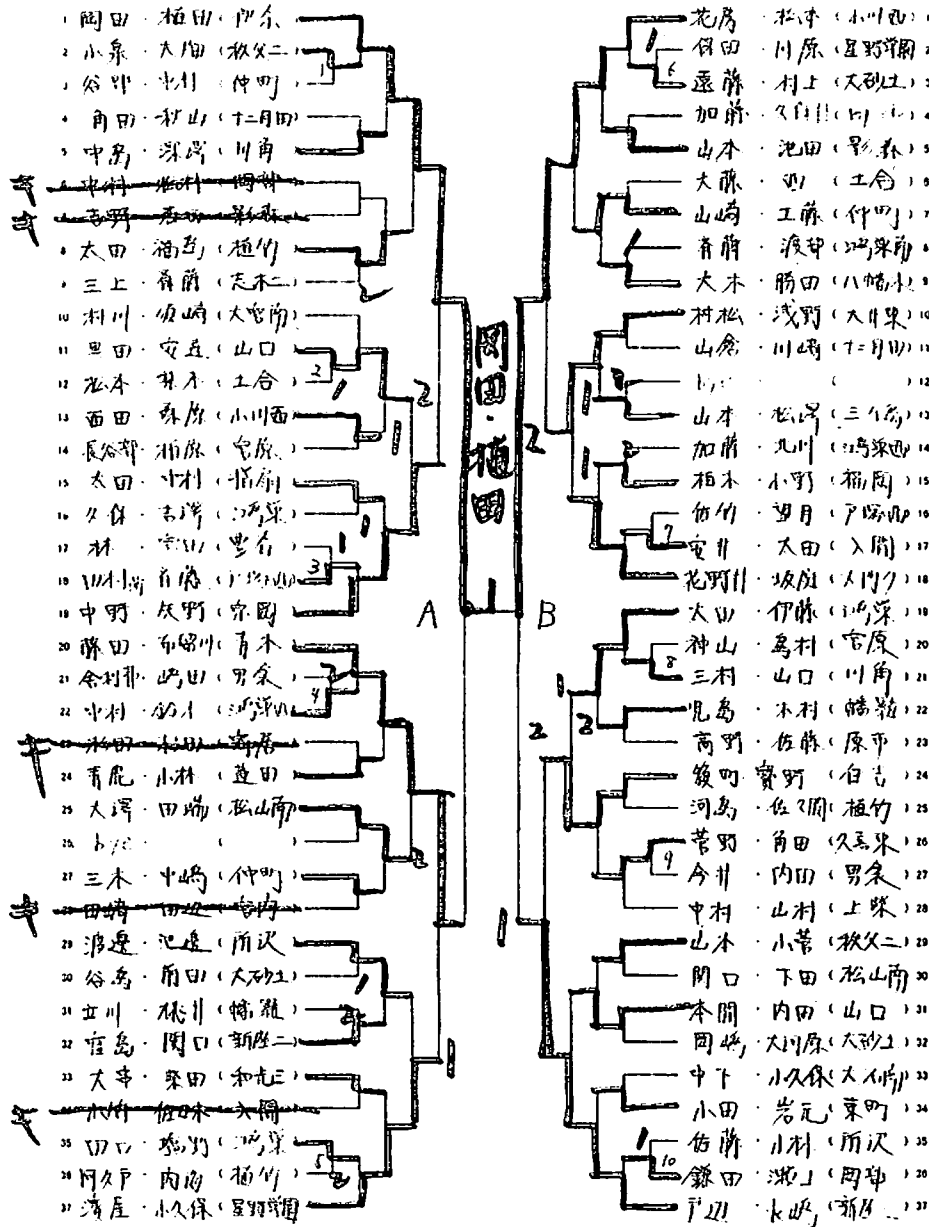

# 記録

平成24年度 埼玉県カテナット強化総球大会

平成24年12月25日(水)  
上尾運動公園体育館

女子ダブルス

平成24年度 埼玉県カテナット強化総球大会

平成24年12月25日(水)  
上尾運動公園体育館

女子ダブルス

## 女子ダブルス

浅見 南

E F

伊奈

伊奈