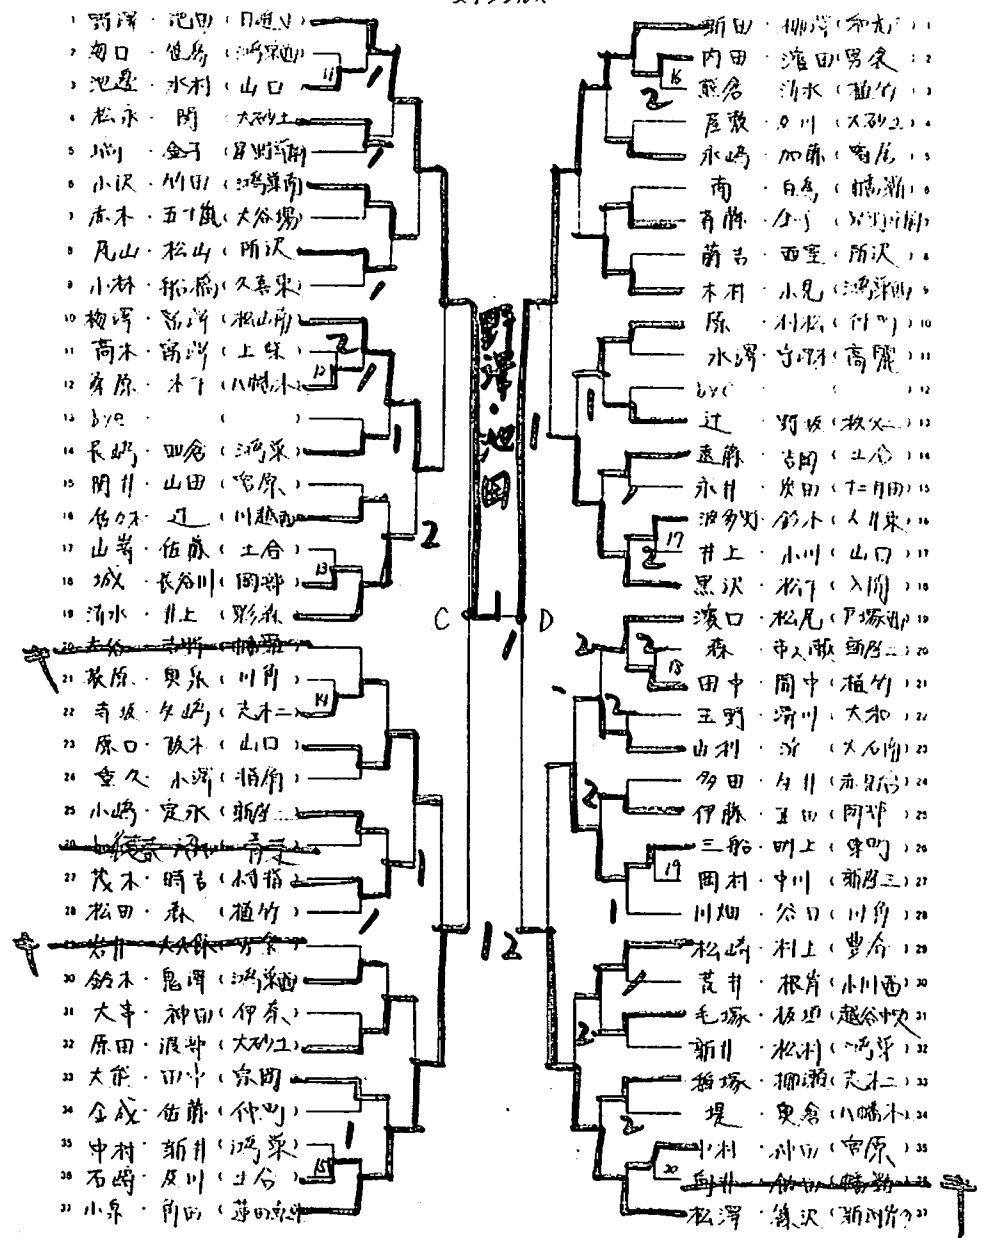

# 記録

平成24年度 埼玉県カテナット強化総球大会

平成24年12月25日(水)  
上尾運動公園体育館

女子ダブルス

平成24年度 埼玉県カテナット強化総球大会

平成24年12月25日(水)  
上尾運動公園体育館

女子ダブルス

## 女子ダブルス

浅見 南

E F

伊奈

伊奈