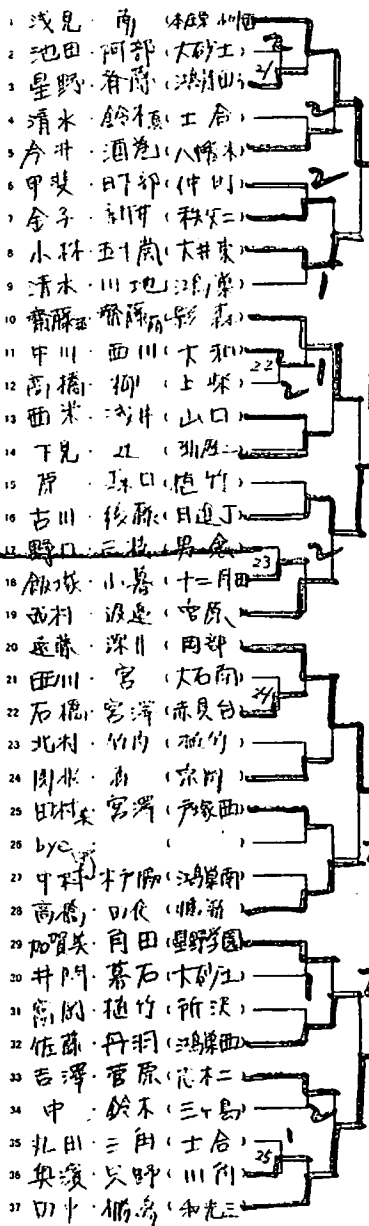

# 記録

平成24年度 埼玉県カテナット強化総球大会

平成24年12月25日(水)  
上尾運動公園体育館

女子ダブルス

平成24年度 埼玉県カテナット強化総球大会

平成24年12月25日(水)  
上尾運動公園体育館

女子ダブルス

# 記録

平成24年度 埼玉県カデット強化卓球大会

平成24年12月28日(水)  
上尾運動公園体育館

平成24年度 埼玉県カデット強化卓球大会

平成24年12月28日(水)  
上尾運動公園体育館

## 女子ダブルス

浅見 南

E F

伊奈

伊奈