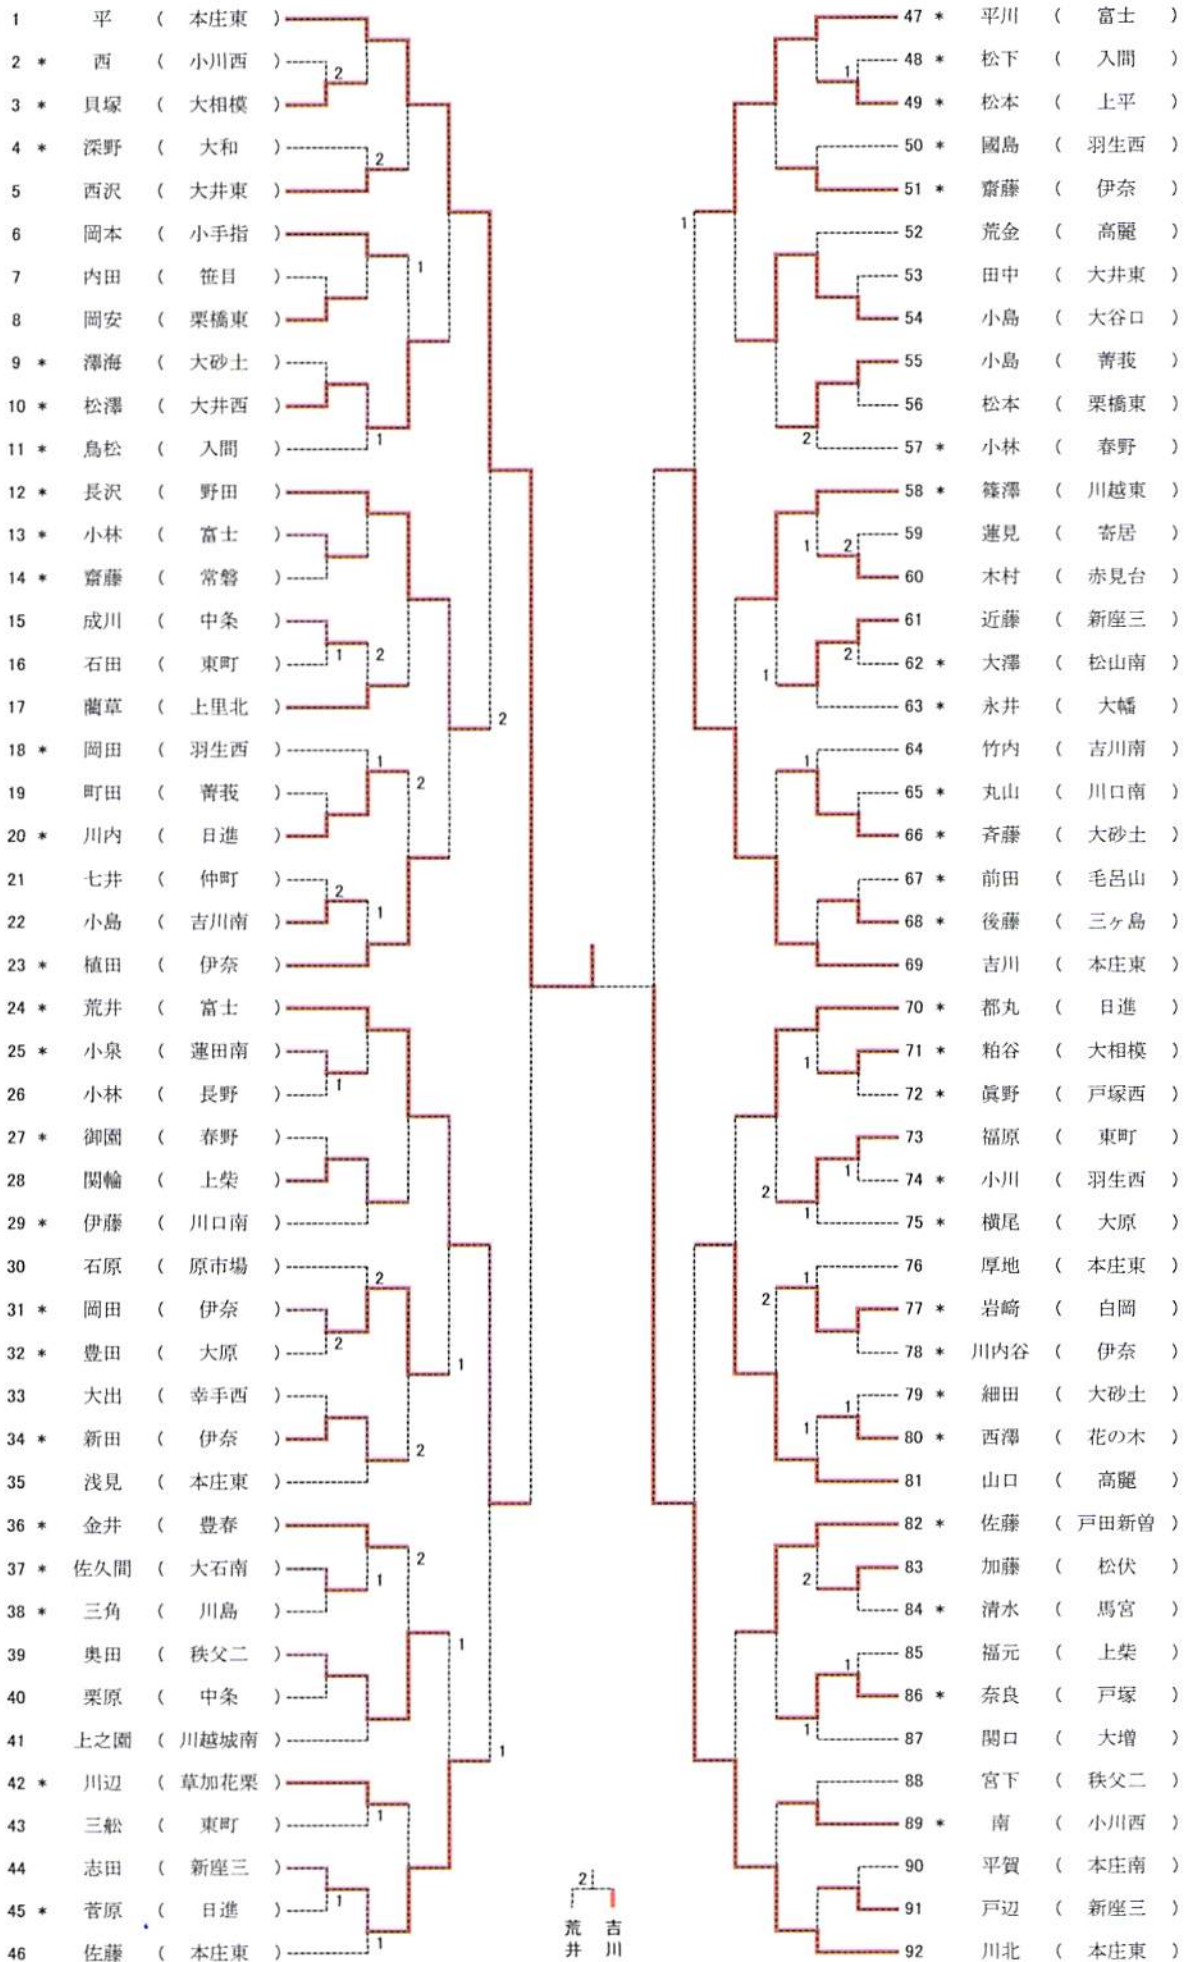

\*印はアドバイザー登録のある学校です。

平成24年度 学校総合体育大会 男子シングルス

平成24年7月23日(月)  
上尾運動公園体育館

\*印はアドバイザー登録のある選手です。

平成24年度 学校総合体育大会 男子ダブルス

平成24年7月23日(月)  
上尾運動公園体育館

\*印はアドバイザー登録のある選手です。

平成24年度 学校総合体育大会 女子団体戦

平成24年7月22日(日)  
上尾運動公園体育館

\*印はアドバイザー登録のある学校です。

平成24年度 学校総合体育大会 女子シングルス

平成24年7月23日(月)  
上尾運動公園体育館

\*印はアドバイザー登録のある選手です。

平成24年度 学校総合体育大会 女子ダブルス

平成24年7月23日(月)  
上尾運動公園体育館

\*印はアドバイザー登録のある選手です。