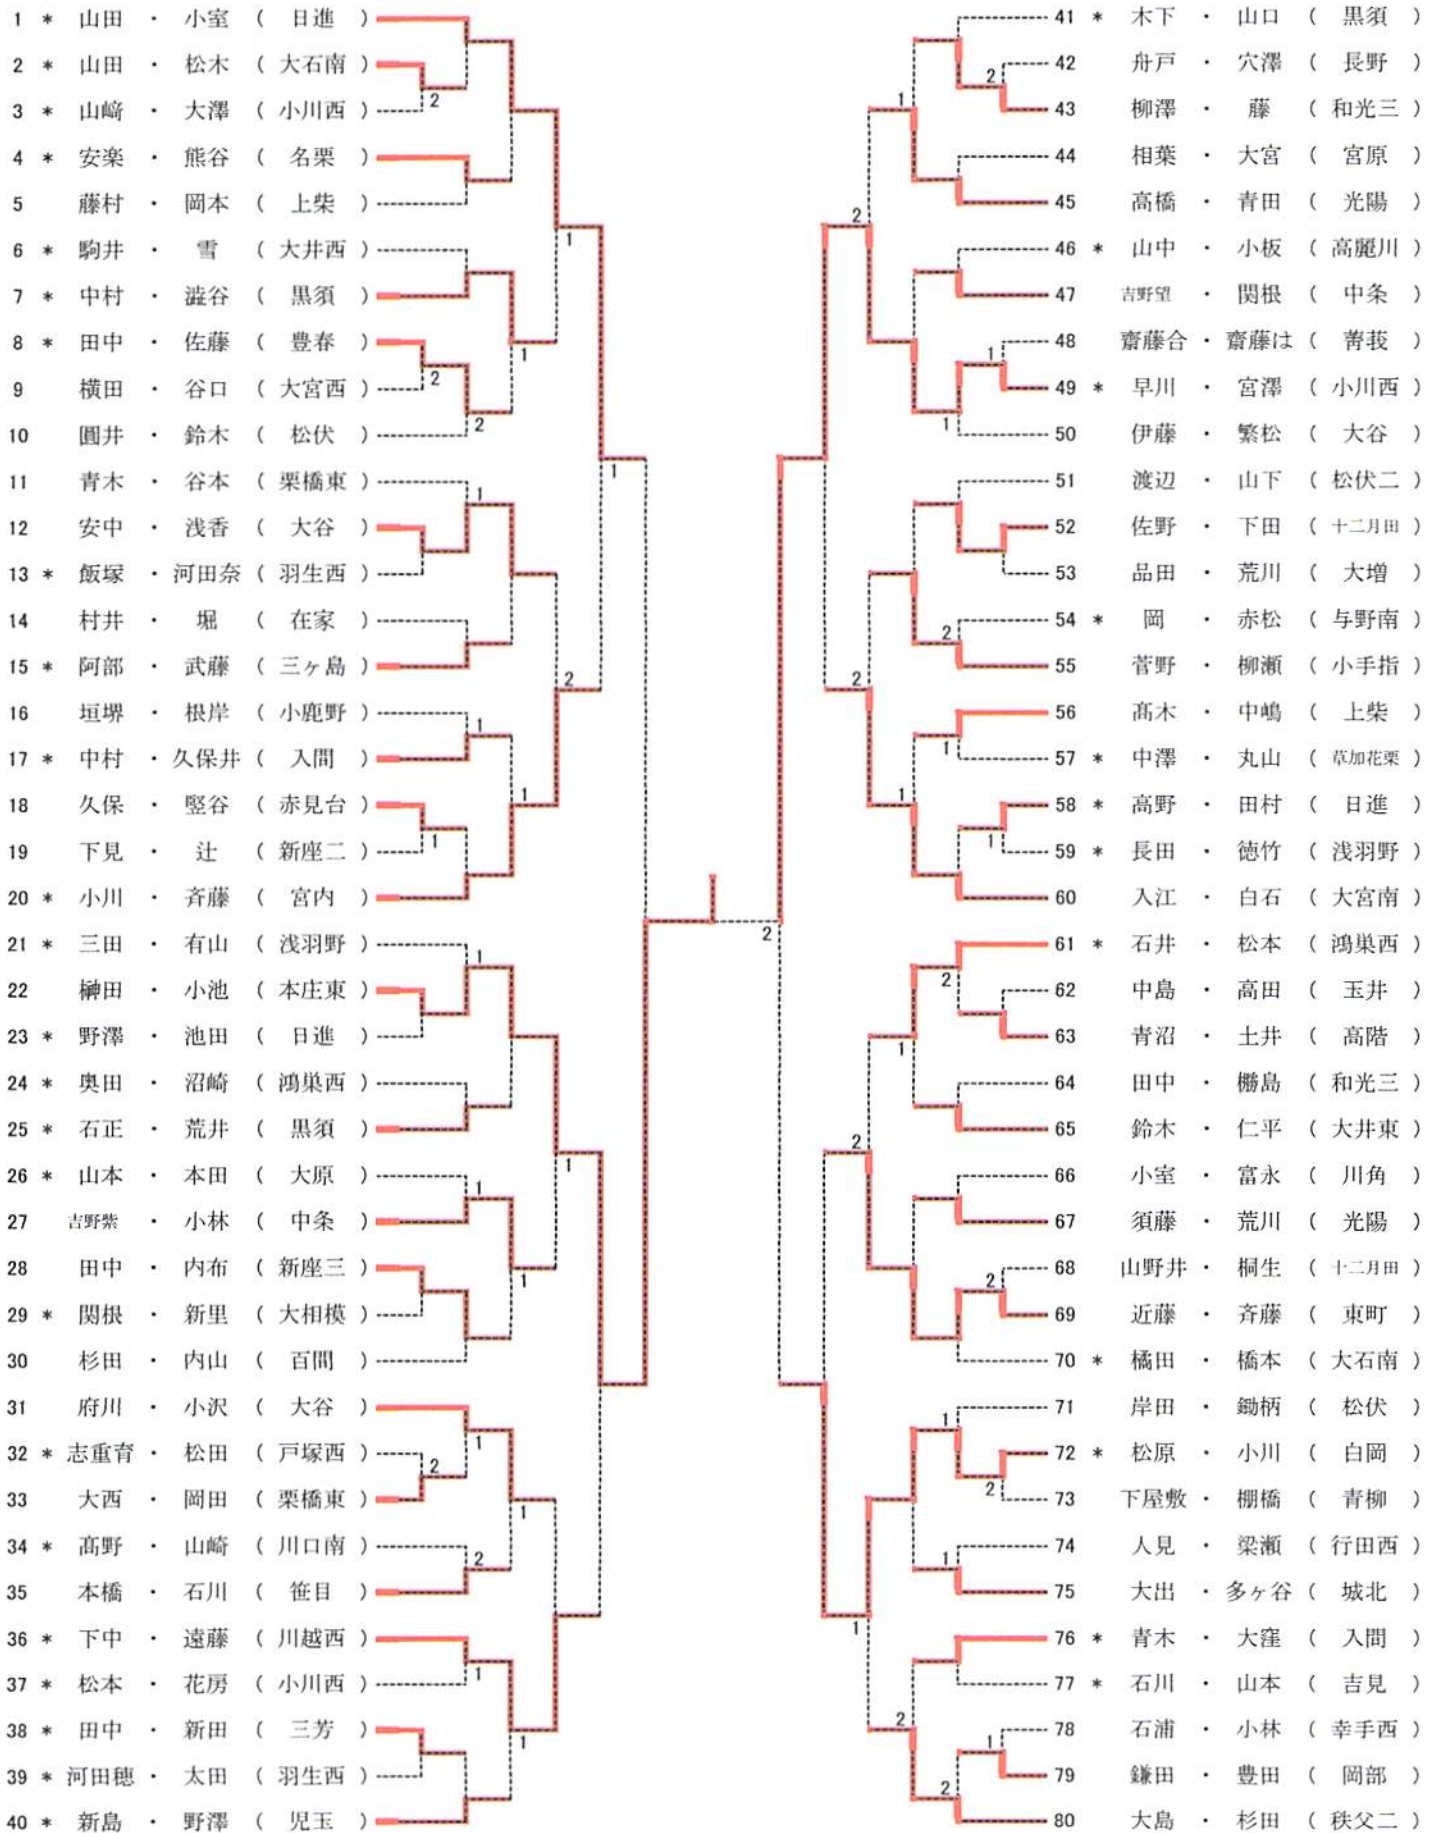

\*印はアドバイザー登録のある学校です。

平成24年度 学校総合体育大会 男子シングルス

平成24年7月23日(月)  
上尾運動公園体育館

\*印はアドバイザー登録のある選手です。

平成24年度 学校総合体育大会 男子ダブルス

平成24年7月23日(月)  
上尾運動公園体育館

\*印はアドバイザー登録のある選手です。

平成24年度 学校総合体育大会 女子団体戦

平成24年7月22日(日)  
上尾運動公園体育館

\*印はアドバイザー登録のある学校です。

平成24年度 学校総合体育大会 女子シングルス

平成24年7月23日(月)  
上尾運動公園体育館

\*印はアドバイザー登録のある選手です。

平成24年度 学校総合体育大会 女子ダブルス

平成24年7月23日(月)  
上尾運動公園体育館

\*印はアドバイザー登録のある選手です。