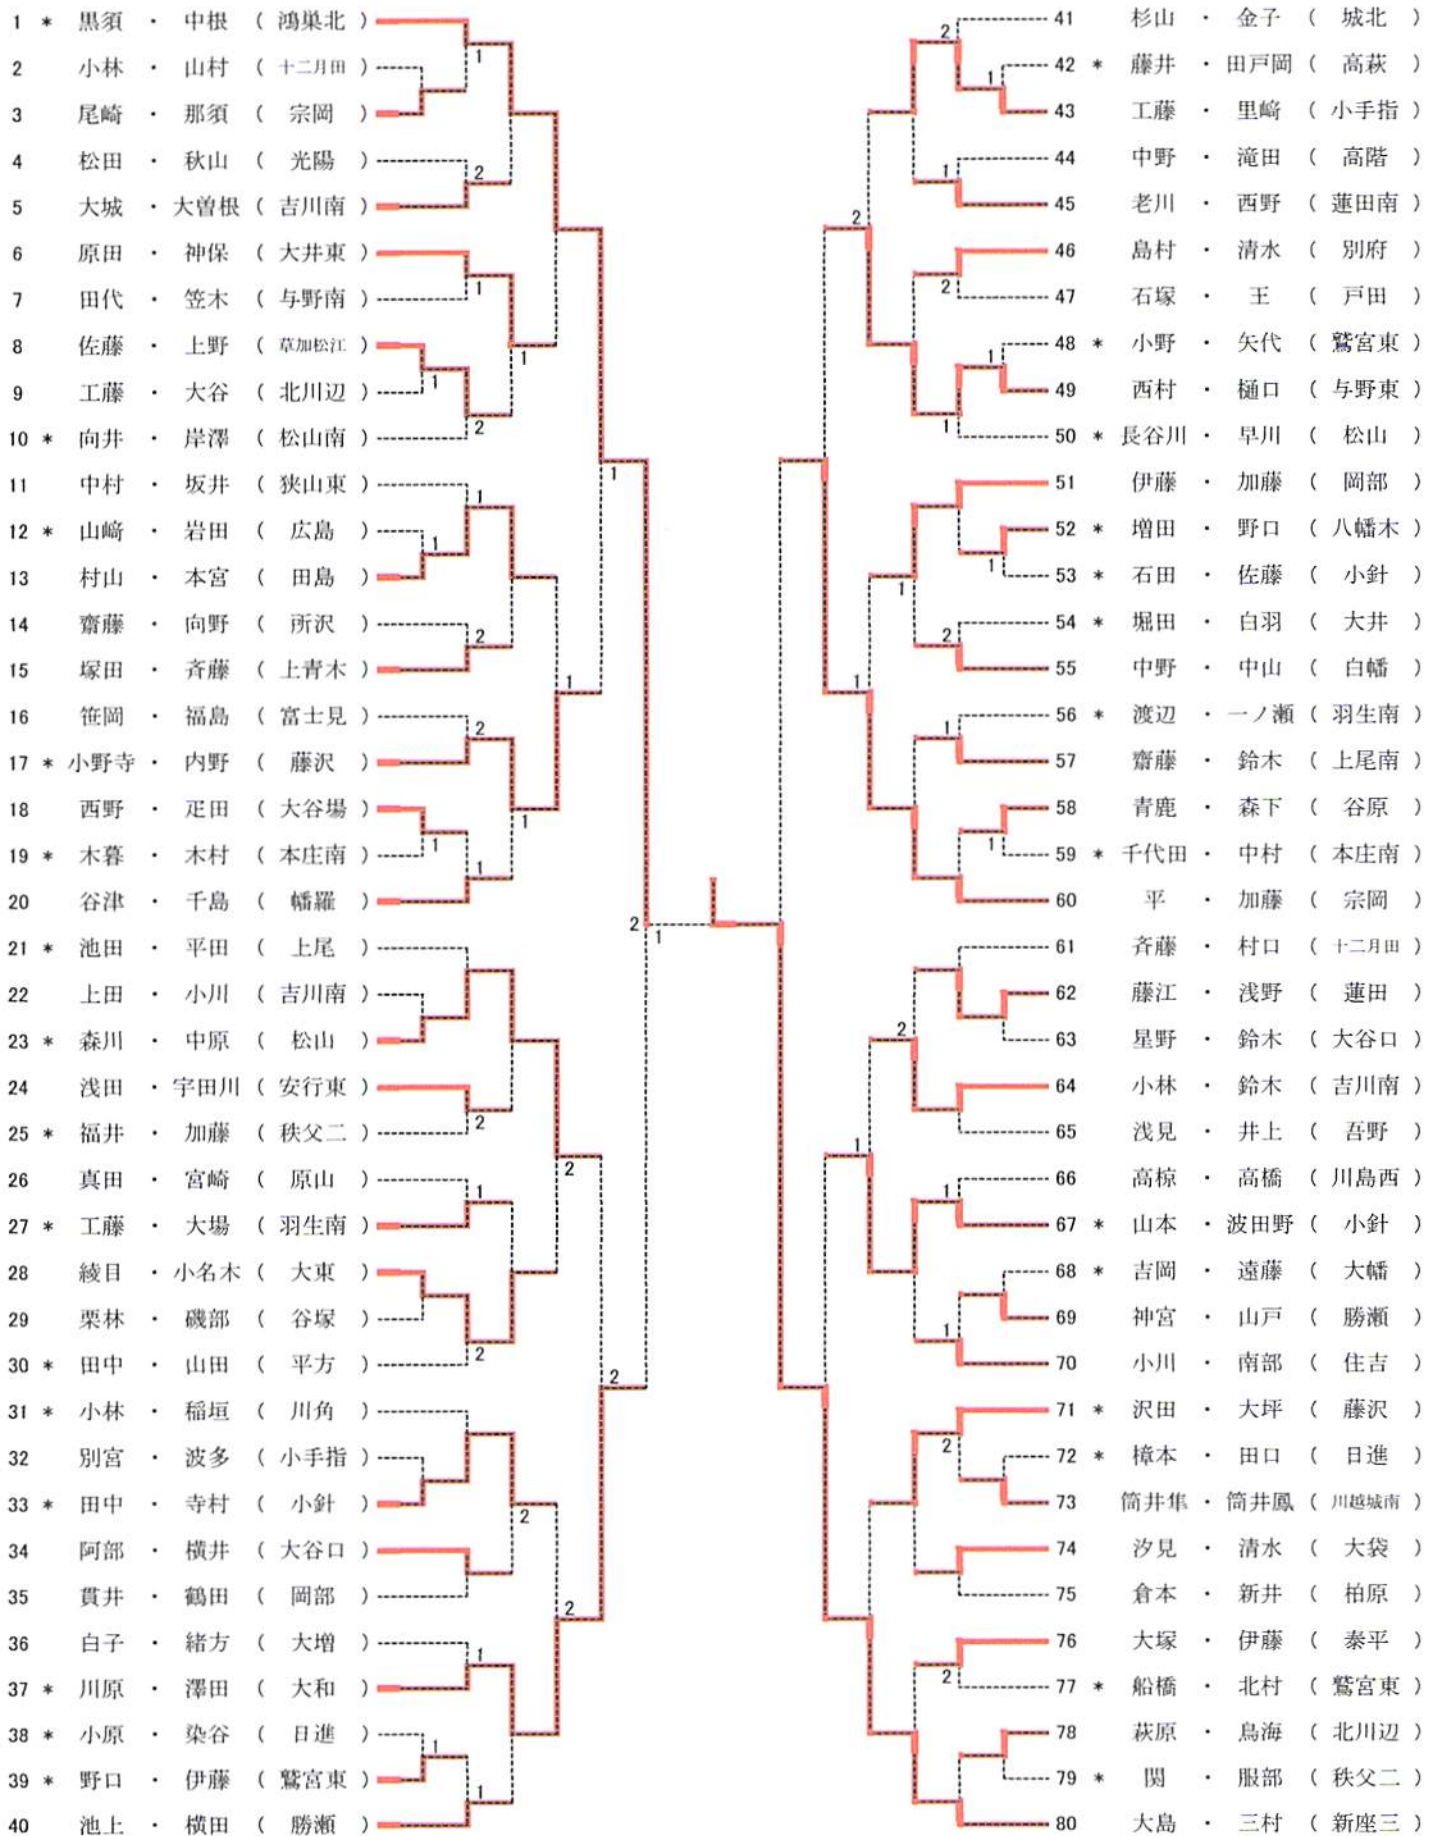

\*印はアドバイザー登録のある学校です。

平成24年度 学校総合体育大会 男子シングルス

平成24年7月23日(月)  
上尾運動公園体育館

\*印はアドバイザー登録のある選手です。

平成24年度 学校総合体育大会 男子ダブルス

平成24年7月23日(月)  
上尾運動公園体育館

\*印はアドバイザー登録のある選手です。

平成24年度 学校総合体育大会 女子団体戦

平成24年7月22日(日)  
上尾運動公園体育館

\*印はアドバイザー登録のある学校です。

平成24年度 学校総合体育大会 女子シングルス

平成24年7月23日(月)  
上尾運動公園体育館

\*印はアドバイザー登録のある選手です。

平成24年度 学校総合体育大会 女子ダブルス

平成24年7月23日(月)  
上尾運動公園体育館

\*印はアドバイザー登録のある選手です。