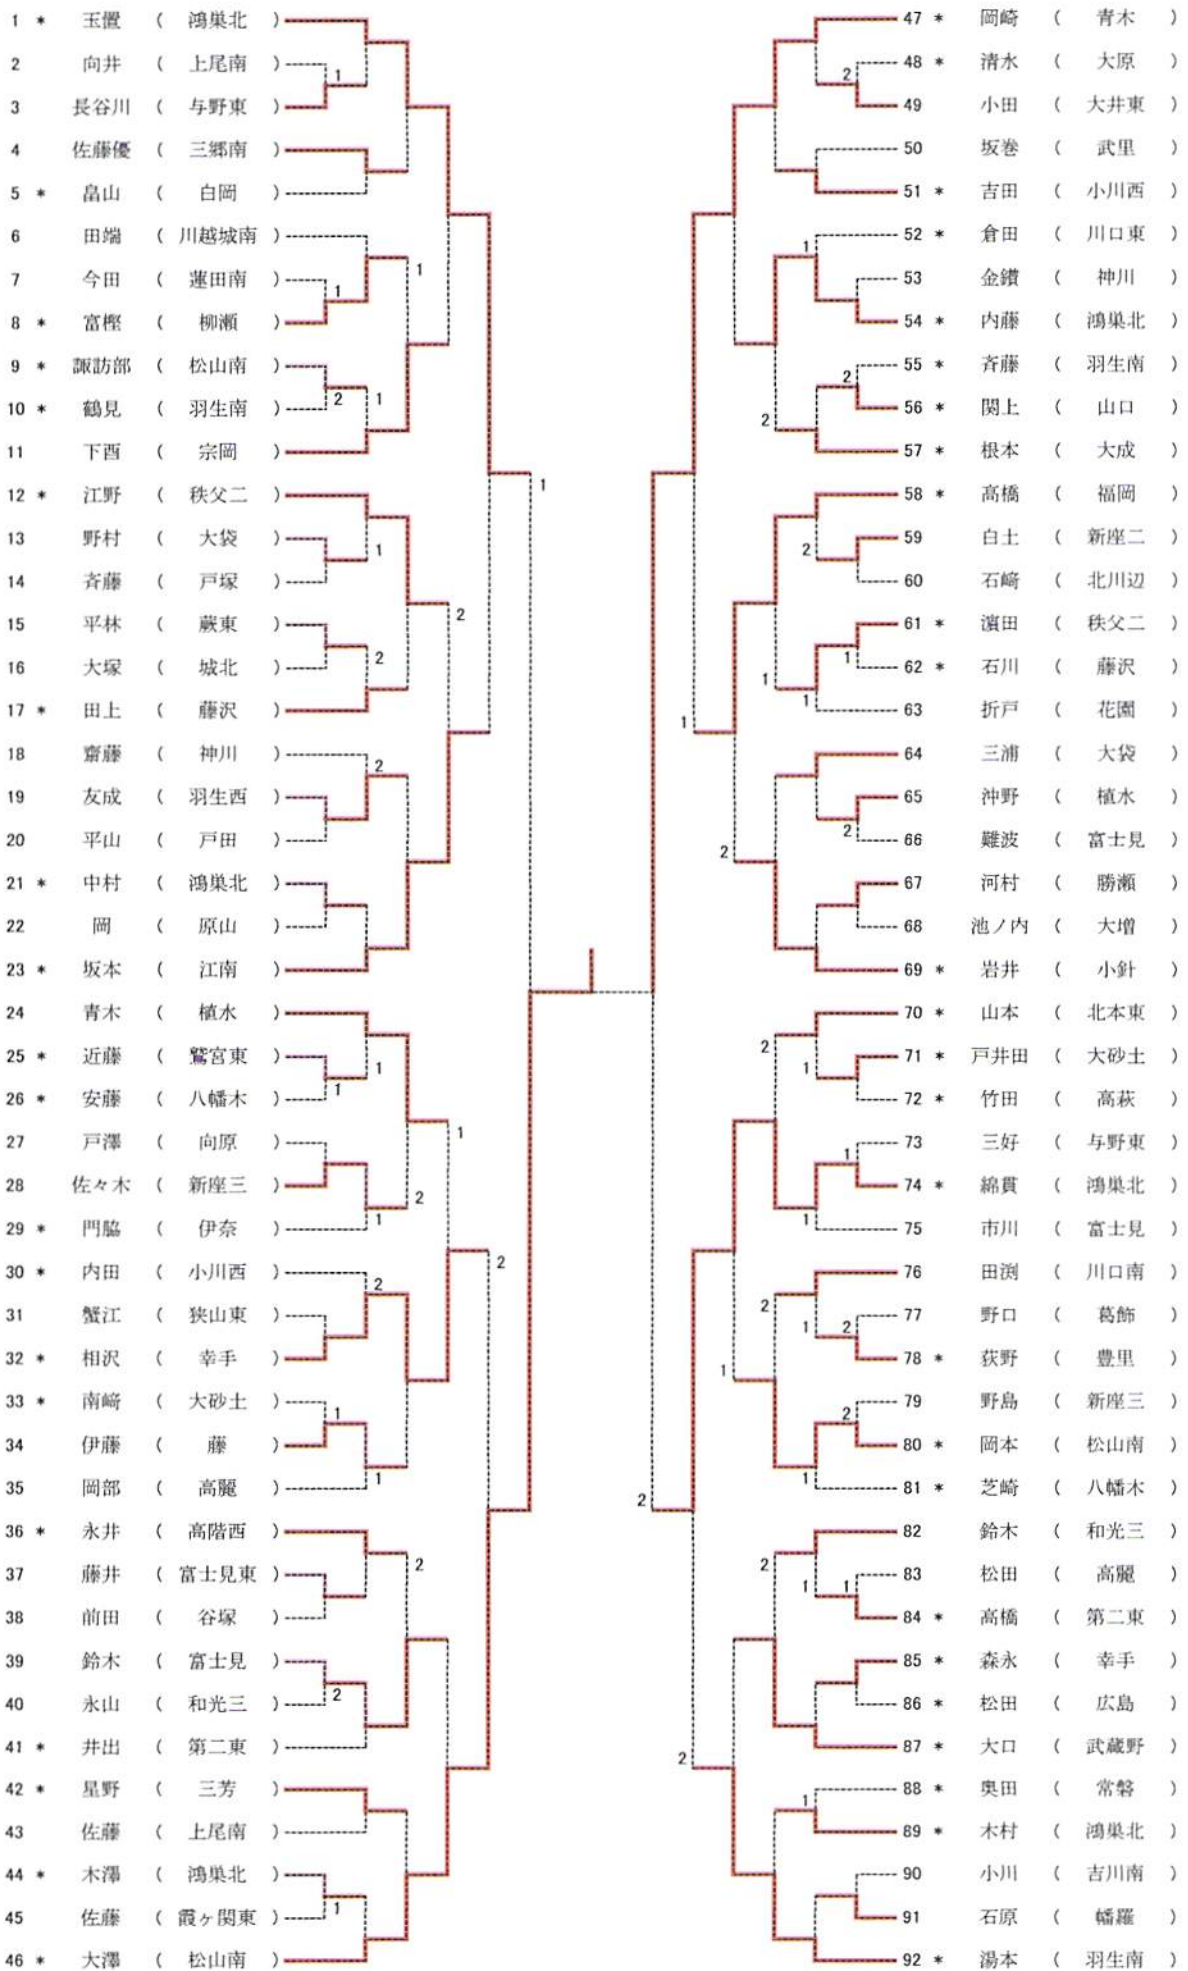

\*印はアドバイザー登録のある学校です。

平成24年度 学校総合体育大会 男子シングルス

平成24年7月23日(月)  
上尾運動公園体育館

\*印はアドバイザー登録のある選手です。

平成24年度 学校総合体育大会 男子ダブルス

平成24年7月23日(月)  
上尾運動公園体育館

\*印はアドバイザー登録のある選手です。

平成24年度 学校総合体育大会 女子団体戦

平成24年7月22日(日)  
上尾運動公園体育館

\*印はアドバイザー登録のある学校です。

平成24年度 学校総合体育大会 女子シングルス

平成24年7月23日(月)  
上尾運動公園体育館

\*印はアドバイザー登録のある選手です。

平成24年度 学校総合体育大会 女子ダブルス

平成24年7月23日(月)  
上尾運動公園体育館

\*印はアドバイザー登録のある選手です。