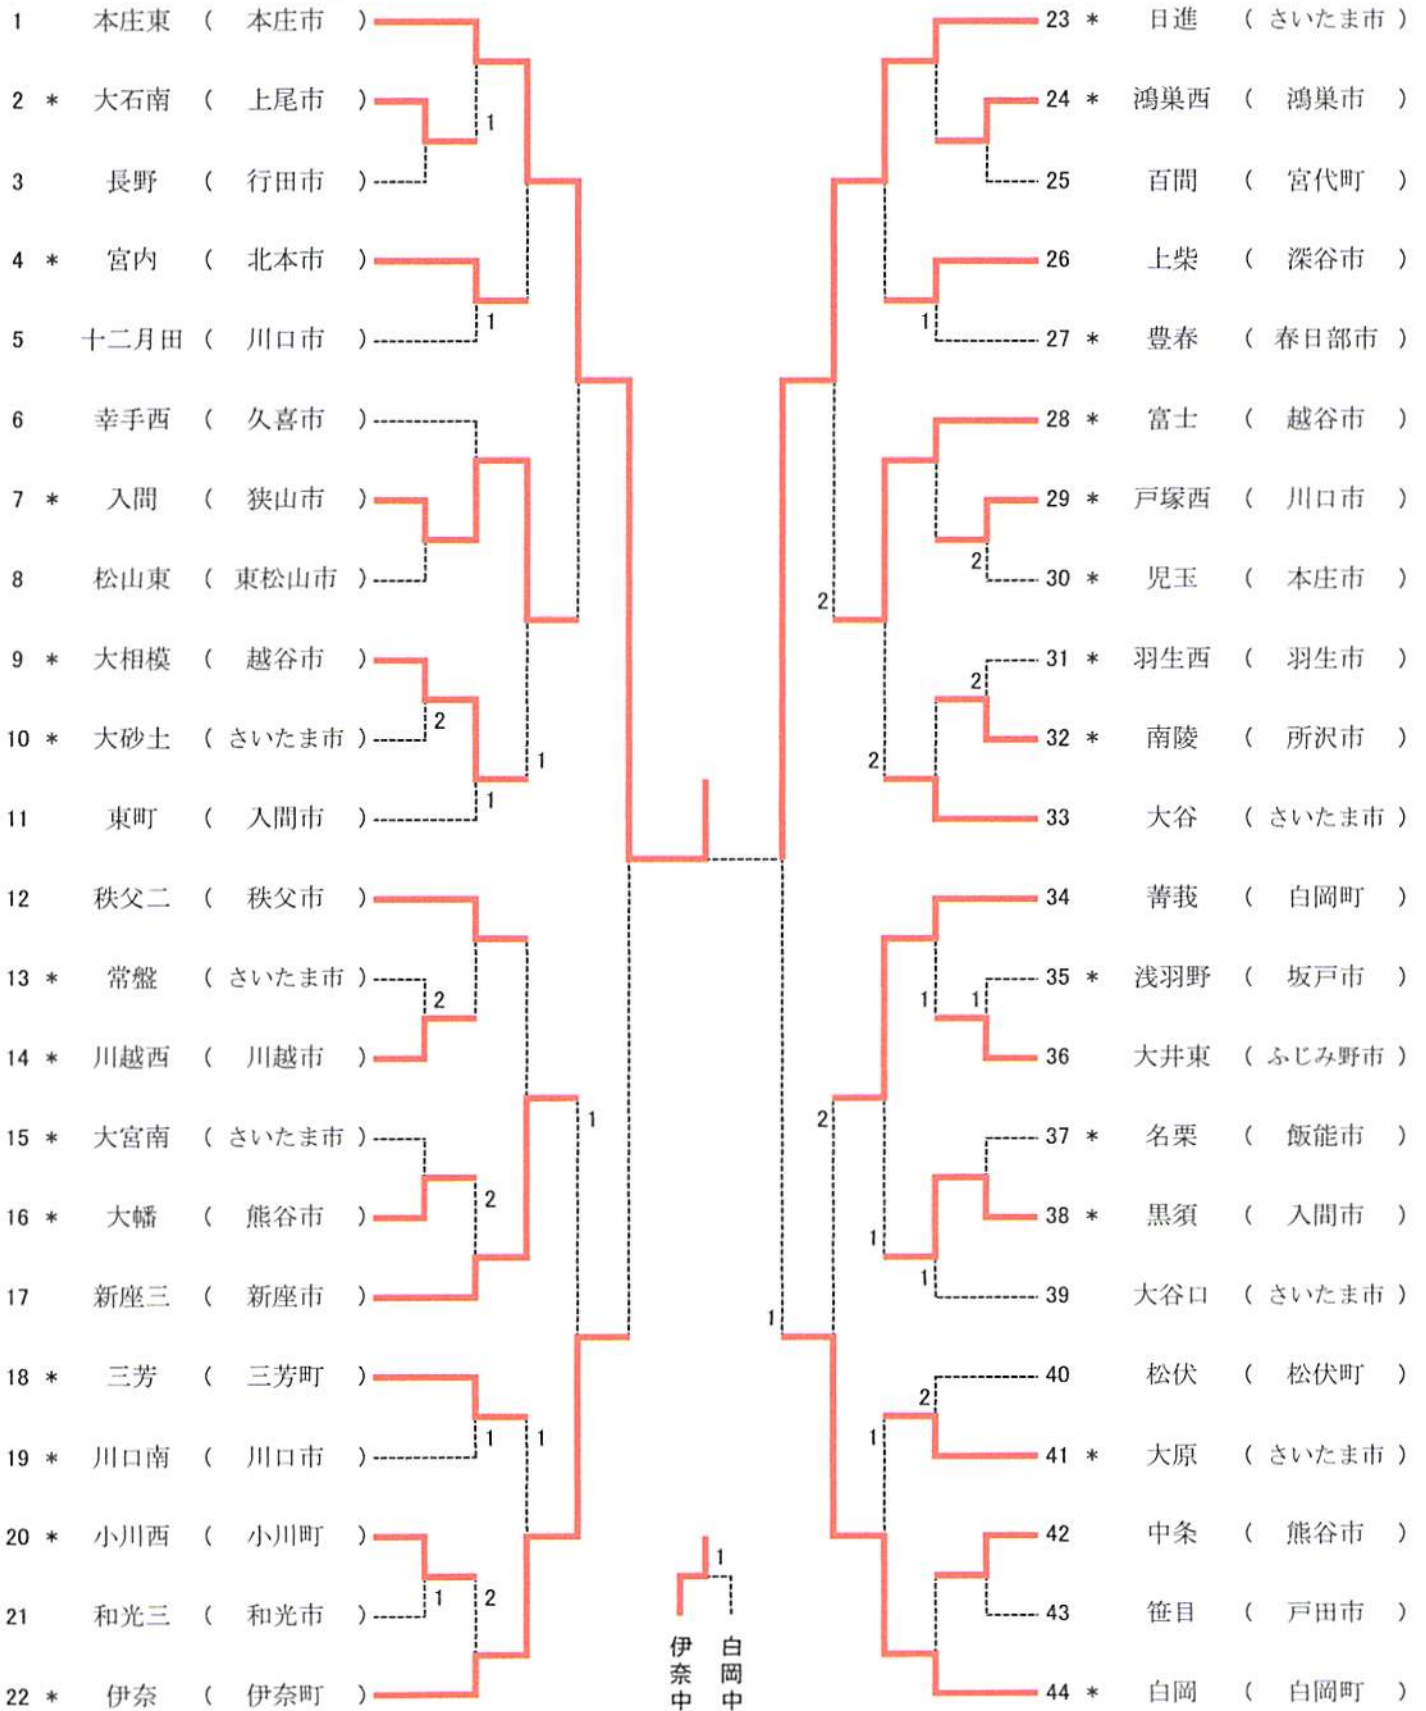

\*印はアドバイザー登録のある学校です。

平成24年度 学校総合体育大会 男子シングルス

平成24年7月23日(月)  
上尾運動公園体育館

\*印はアドバイザー登録のある選手です。

平成24年度 学校総合体育大会 男子ダブルス

平成24年7月23日(月)  
上尾運動公園体育館

\*印はアドバイザー登録のある選手です。

平成24年度 学校総合体育大会 女子団体戦

平成24年7月22日(日)  
上尾運動公園体育館

\*印はアドバイザー登録のある学校です。

平成24年度 学校総合体育大会 女子シングルス

平成24年7月23日(月)  
上尾運動公園体育館

\*印はアドバイザー登録のある選手です。

平成24年度 学校総合体育大会 女子ダブルス

平成24年7月23日(月)  
上尾運動公園体育館

\*印はアドバイザー登録のある選手です。