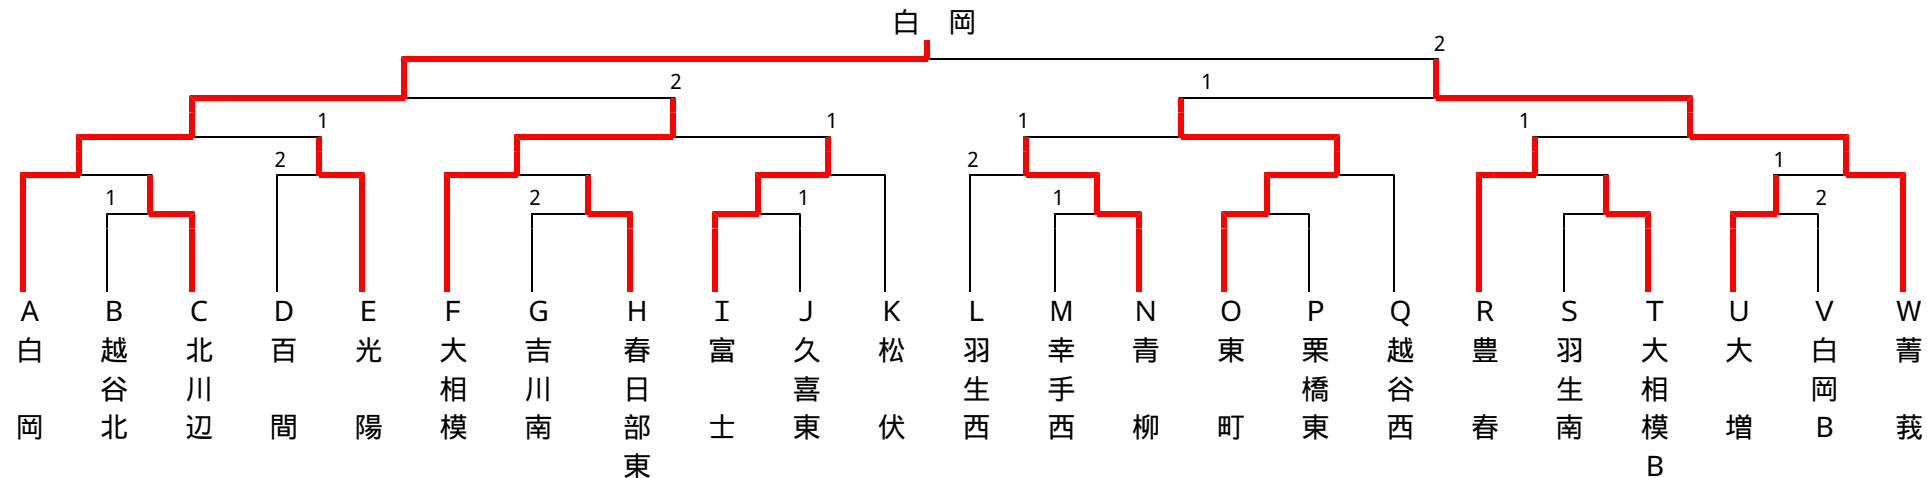

第100回東部中学生卓球大会：結果
[女子予選リーグ・トーナメント]

平成24年6月10日(日)於 春日部市総合体育館(ウイングハット)

3校リーグ試合順 1 - 3 2 - 3 1 - 2

B			
	武里	越谷北	栗橋東B
1	武里	2 - 3	1 - 3
2	越谷北	3 - 2	3 - 2
3	栗橋東B	3 - 1	2 - 3

C			
	北川辺	栗橋西	宮原B
1	北川辺	3 - 1	3 - 0
2	栗橋西	1 - 3	3 - 1
3	宮原B	0 - 3	1 - 3

D			
	百間	中野	越谷西B
1	百間	3 - 0	3 - 0
2	中野	0 - 3	2 - 3
3	越谷西B	0 - 3	3 - 2

E			
	光陽	黒浜西	花栗B
1	光陽	3 - 0	3 - 0
2	黒浜西	0 - 3	3 - 0
3	花栗B	0 - 3	0 - 3

F			
	羽生西	草加新栄	豊春B
1	大相模	3 - 0	3 - 0
2	草加新栄	0 - 3	3 - 2
3	豊春B	0 - 3	2 - 3

G			
	吉川南	幡羅	栄進B
1	吉川南	3 - 1	3 - 1
2	幡羅	1 - 3	3 - 0
3	栄進B	1 - 3	0 - 3

H			
	春日部東	松江	羽生西B
1	春日部東	3 - 0	3 - 1
2	松江	0 - 3	1 - 3
3	羽生西B	1 - 3	3 - 1

I			
	富士	鷲宮	青柳B
1	富士	3 - 0	3 - 0
2	鷲宮	0 - 3	0 - 3
3	青柳B	0 - 3	3 - 0

J			
	久喜東	八條	早稲田B
1	久喜東	3 - 0	3 - 0
2	八條	0 - 3	3 - 0
3	早稲田B	0 - 3	0 - 3

K			
	松伏	春日部	騎西B
1	松伏	3 - 1	3 - 0
2	春日部	1 - 3	3 - 0
3	騎西B	0 - 3	0 - 3

L			
	羽生西	蓮田南	武里B
1	羽生西	3 - 2	3 - 0
2	蓮田南	2 - 3	3 - 1
3	武里B	0 - 3	1 - 3

M			
	幸手西	騎西	幡羅B
1	幸手西	3 - 0	3 - 0
2	騎西	0 - 3	0 - 3
3	幡羅B	0 - 3	3 - 0

N			
	青柳	千間台	北川辺B
1	青柳	3 - 0	3 - 0
2	千間台	0 - 3	2 - 3
3	北川辺B	0 - 3	3 - 2

O			
	東町	花栗	鷲宮B
1	東町	3 - 0	3 - 0
2	花栗	0 - 3	3 - 0
3	鷲宮B	0 - 3	0 - 3

P			
	栗橋東	早稲田	越谷北B
1	栗橋東	3 - 0	3 - 0
2	早稲田	0 - 3	3 - 1
3	越谷北B	0 - 3	1 - 3

Q			
	越谷西	久喜東B	草加新栄B
1	越谷西	3 - 0	3 - 1
2	久喜東B	0 - 3	1 - 3
3	草加新栄B	1 - 3	3 - 1

R			
	豊春	三郷北	黒浜西B
1	豊春	3 - 0	3 - 0
2	三郷北	0 - 3	3 - 0
3	黒浜西B	0 - 3	0 - 3

S			
	羽生南	栄進	春日部東B
1	羽生南	3 - 0	3 - 1
2	栄進	0 - 3	3 - 1
3	春日部東B	1 - 3	1 - 3

T			
	蓮田	幸手	大相模B
1	蓮田	3 - 1	2 - 3
2	幸手	1 - 3	1 - 3
3	大相模B	3 - 2	3 - 1

U			
	大増	幸手東	富士B
1	大増	3 - 0	3 - 0
2	幸手東	0 - 3	0 - 3
3	富士B	0 - 3	3 - 0

V			
	松伏二	宮原	白岡B
1	松伏二	2 - 3	2 - 3
2	宮原	3 - 2	1 - 3
3	白岡B	3 - 2	3 - 1

W			
	菁莪	越谷中央	松江B
1	菁莪	3 - 0	3 - 0
2	越谷中央	0 - 3	3 - 1
3	松江B	0 - 3	1 - 3

A			
	白岡	東町B	三郷北B
1	白岡	3 - 0	3 - 0
2	東町B	0 - 3	3 - 0
3	三郷北B	0 - 3	0 - 3

[女子決勝トーナメント]