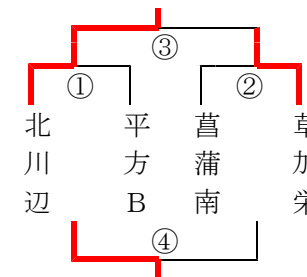

U			
	春日部東	栗橋東	栄進B
1	春日部東	3-0	3-0
2	栗橋東	0-3	2-3
3	栄進B	0-3	3-2

V			
	武蔵野	羽生西	松伏B
1	武蔵野	3-1	1-3
2	羽生西	1-3	0-3
3	松伏B	3-1	3-0

Y			
	黒浜西	中野	大相模B
1	黒浜西	3-1	3-1
2	中野	1-3	0-3
3	大相模B	1-3	3-0

Z			
	蓮田	越谷南	騎西B
1	蓮田	3-1	3-0
2	越谷南	1-3	3-0
3	騎西B	0-3	0-3

β			
	葛飾	広島	千間台B
1	葛飾	3-1	3-2
2	広島	1-3	3-1
3	千間台B	2-3	1-3

β…ベータ

γ			
	大利根	越谷新栄	武里B
1	大利根	3-0	3-2
2	越谷新栄	0-3	0-3
3	武里B	2-3	3-0

A			
	大袋	早稲田	蓮田B
1	大袋	3-0	3-0
2	早稲田	0-3	2-3
3	蓮田B	0-3	3-2

γ…ガンマ

Dブロック

Gブロック

Hブロック

Kブロック

Lブロック

Oブロック

Pブロック

Sブロック

Tブロック

Wブロック

Xブロック