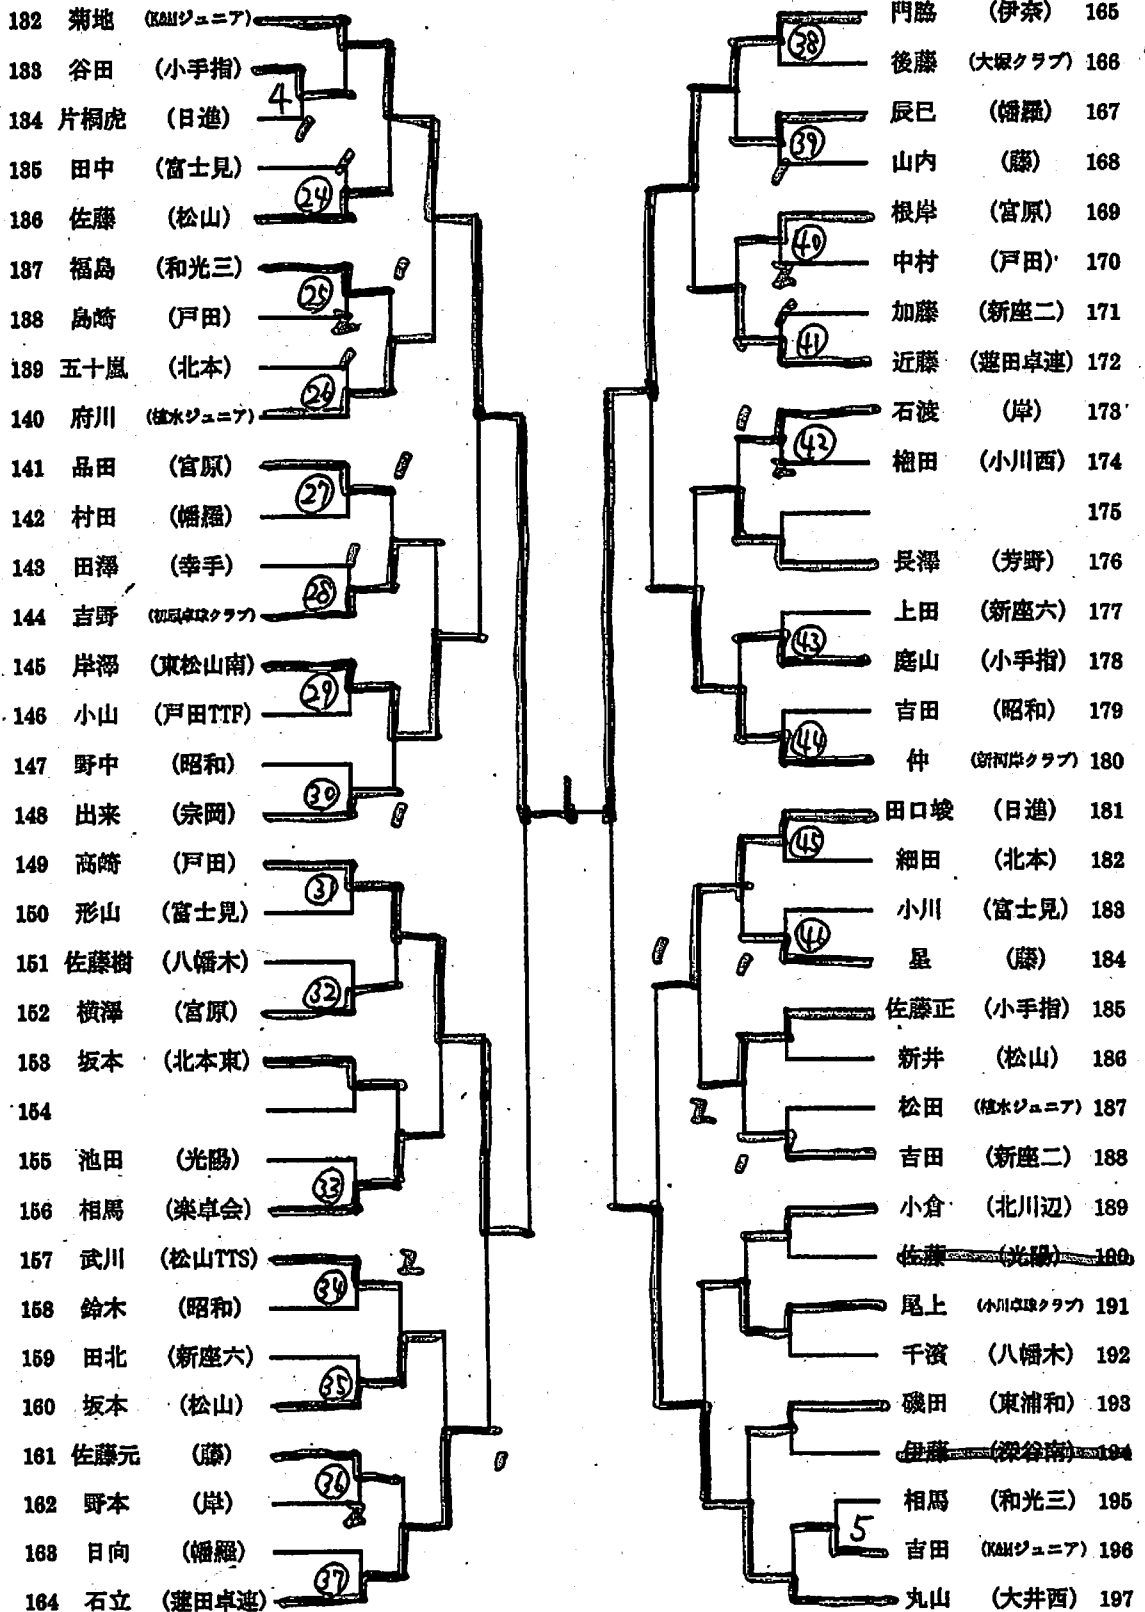

A

C

平成25年度東京選手権埼玉県予選会
 平成25年12月14日
 上尾運動公園体育館

D

記録

平成25年度東京選手権埼玉県予選会
平成25年12月14日
上尾運動公園体育館

E

F