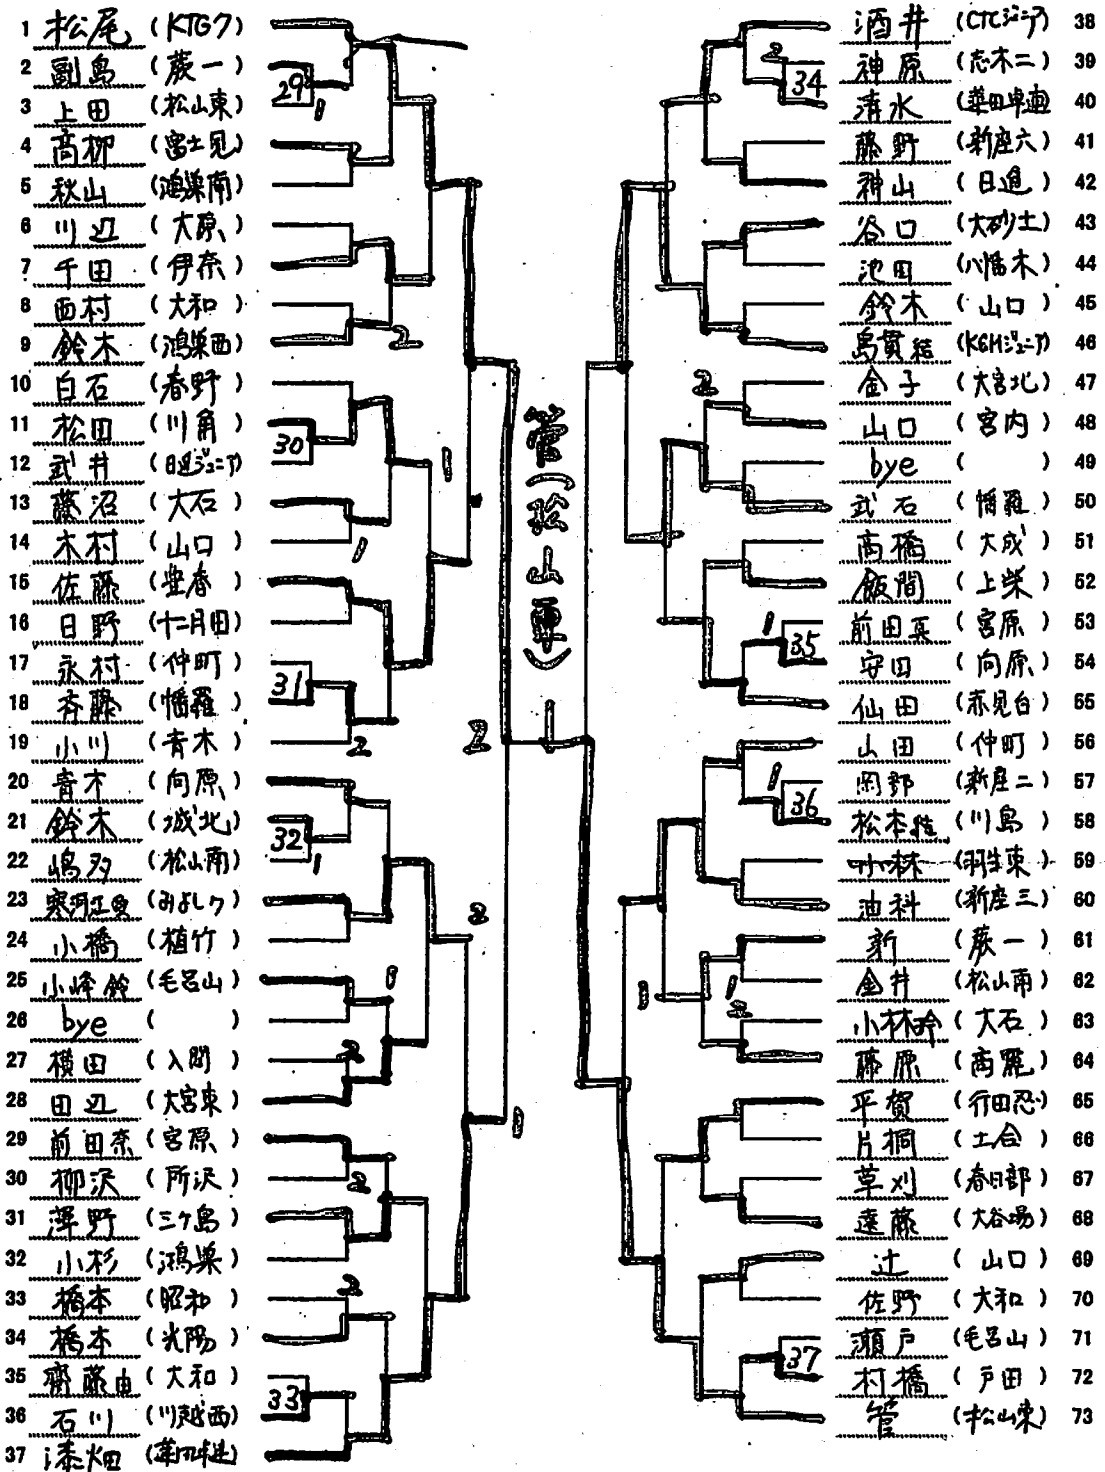

平成25年度 全日本卓球選手権大会 (カデットの部) 埼玉県予選会

平成25年8月24日 (土)

上尾運動公園体育館

13歳以下女子シングルス

D