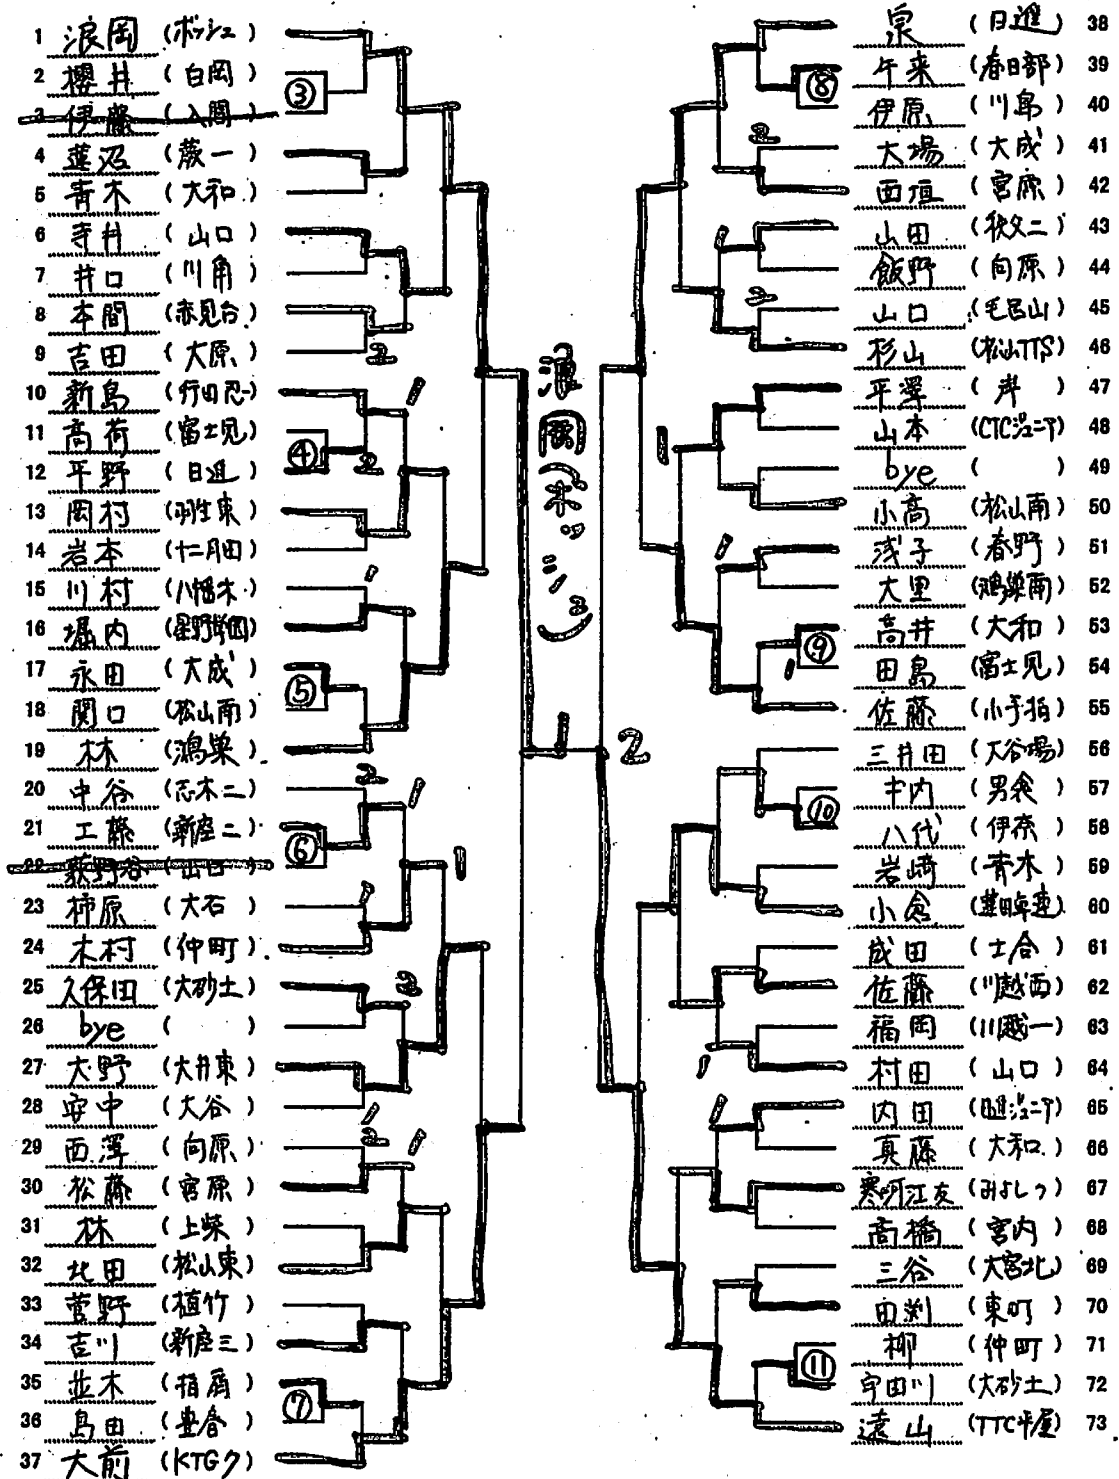

平成25年度 全日本卓球選手権大会 (カデットの部) 埼玉県予選会

平成25年8月24日 (土)

上尾運動公園体育館

13歳以下女子シングルス

F