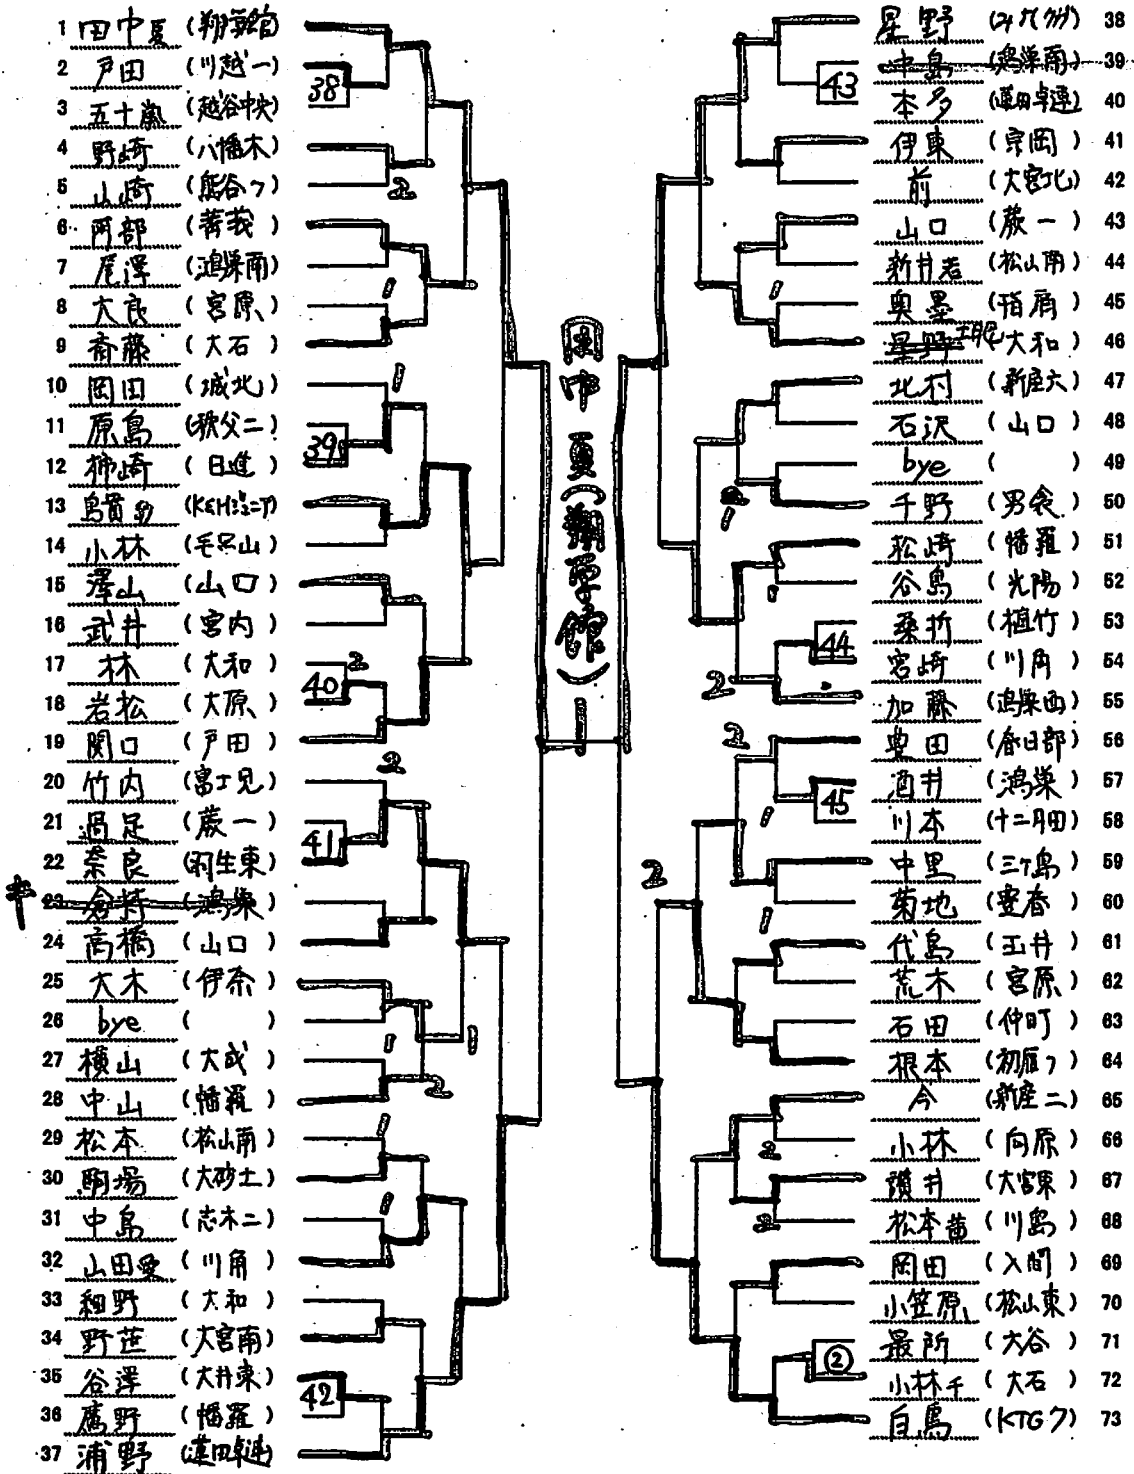

平成25年度 全日本卓球選手権大会 (カデットの部) 埼玉県予選会

平成25年8月24日 (土)

上尾運動公園体育館

13歳以下女子シングルス

E