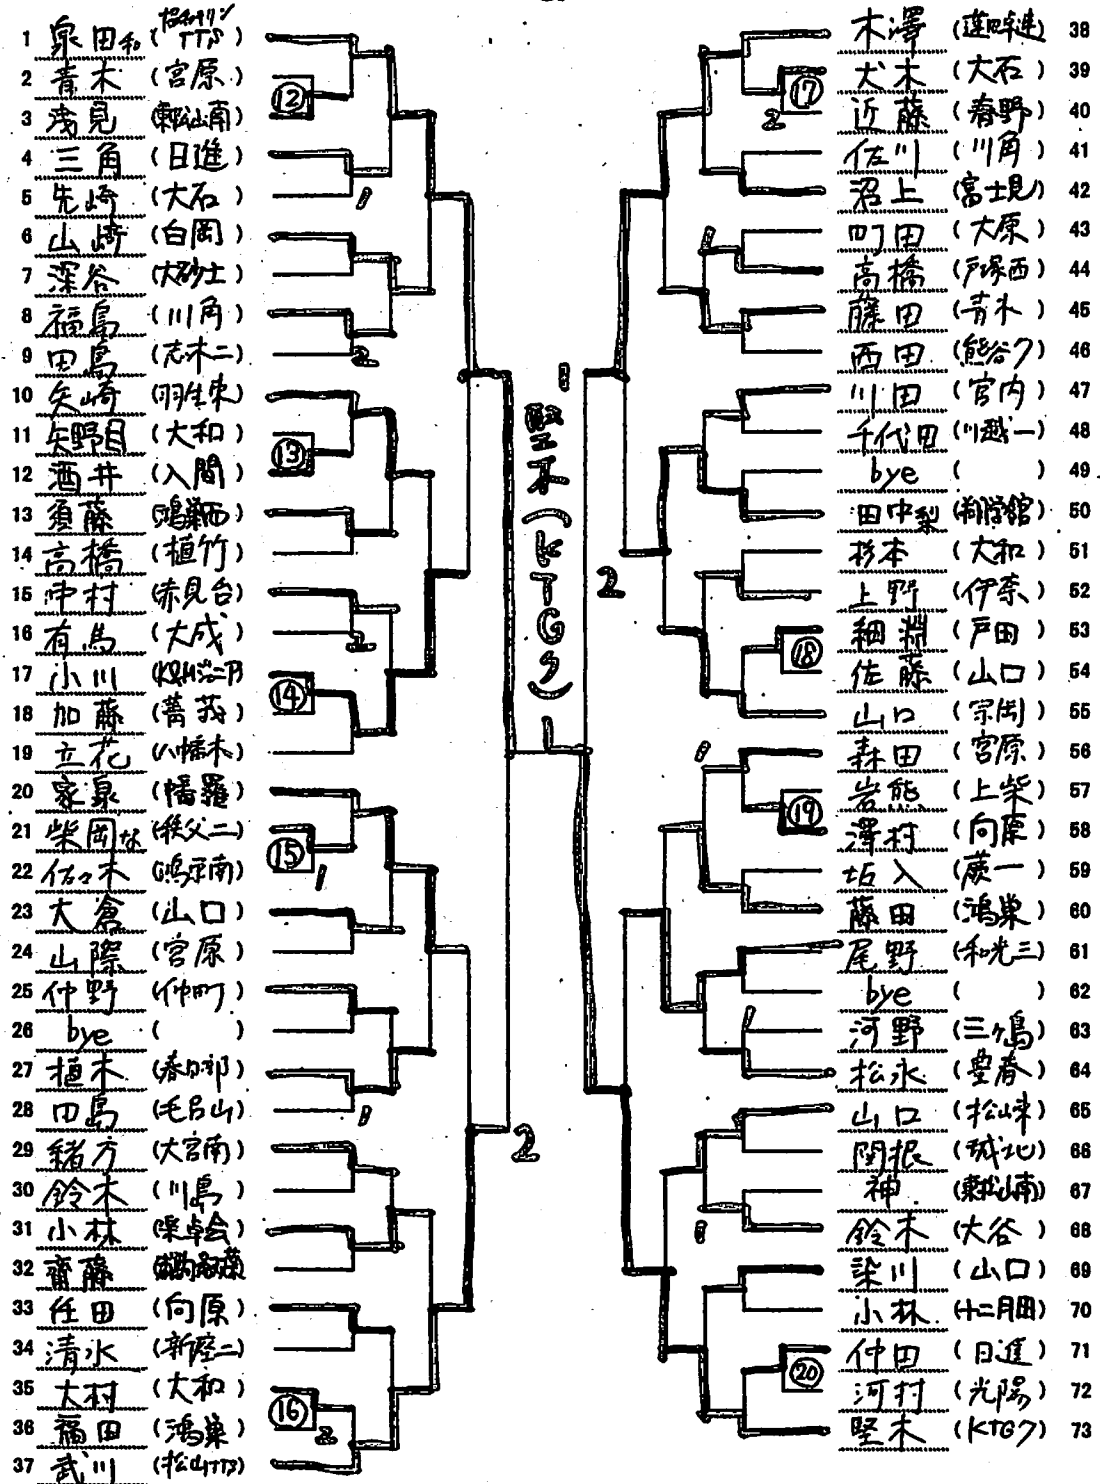

平成25年度 全日本卓球選手権大会 (カデットの部) 埼玉県予選会

平成25年8月24日(土)

上尾運動公園体育館

13歳以下女子シングルス

G