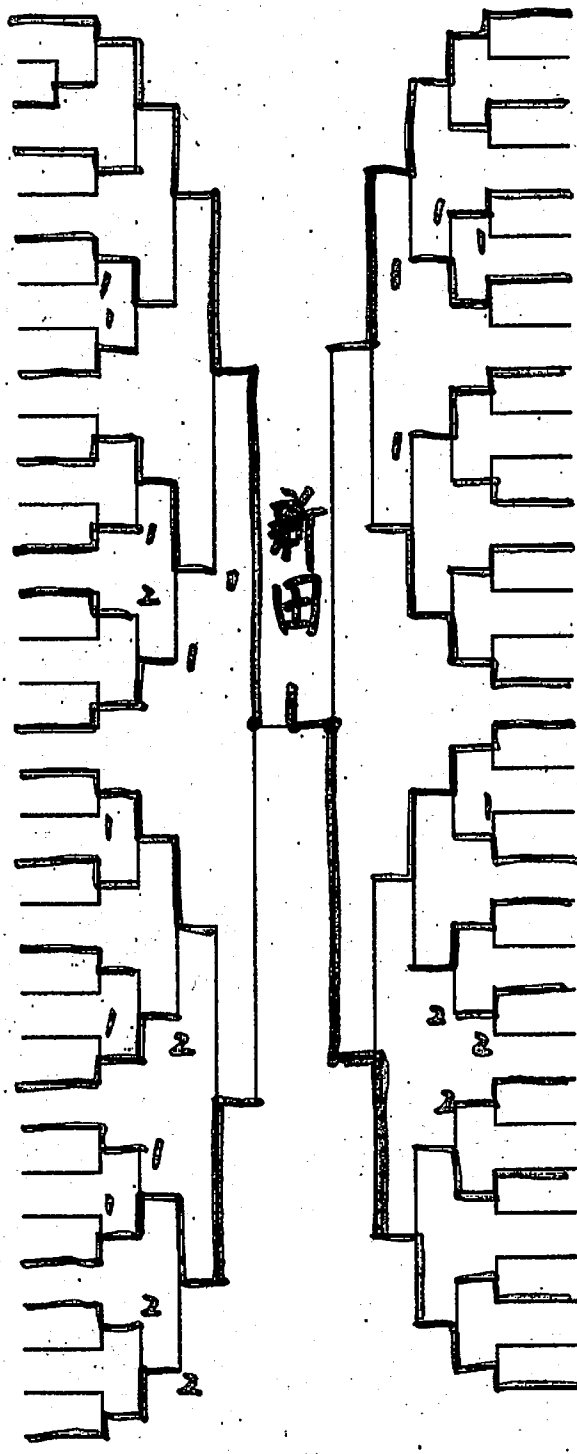

上尾運動公園体育館

14歳以下女子シングルス

D

- 1 古田 (宗岡)
- 2 bye ()
- 3 会田 (土合)
- 4 塚越 (玉井)
- 5 屋敷 (大砂土)
- 6 井窪 (河原)
- 7 海口 (鴻巣西)
- 8 大橋 (荒山東)
- 9 宮崎 (宮原)
- 10 中川 (新座三)
- 11 山口 (川越一)
- 12 繁行 (宗岡二)
- 13 吉原 (光陽)
- 14 楠井 (大和)
- 15 小林 (所沢)
- 16 奥濱 (川角)
- 17 横須賀 (戸塚西)
- 18 黒田 (山口)
- 19 土居 (春日部)
- 20 福島 (大成)
- 21 徳本 (青木)
- 22 井上 (荒山東)
- 23 bye ()
- 24 矢作 (大石)
- 25 関口 (城北)
- 26 木下 (黒須)
- 27 矢嶋 (志木二)
- 28 大島 (和光三)
- 29 中村 (上栄)
- 30 大賀 (吉川南)
- 31 佐藤 (廻竹)
- 32 長嶋 (鴻巣)
- 33 赤原 (大砂土)