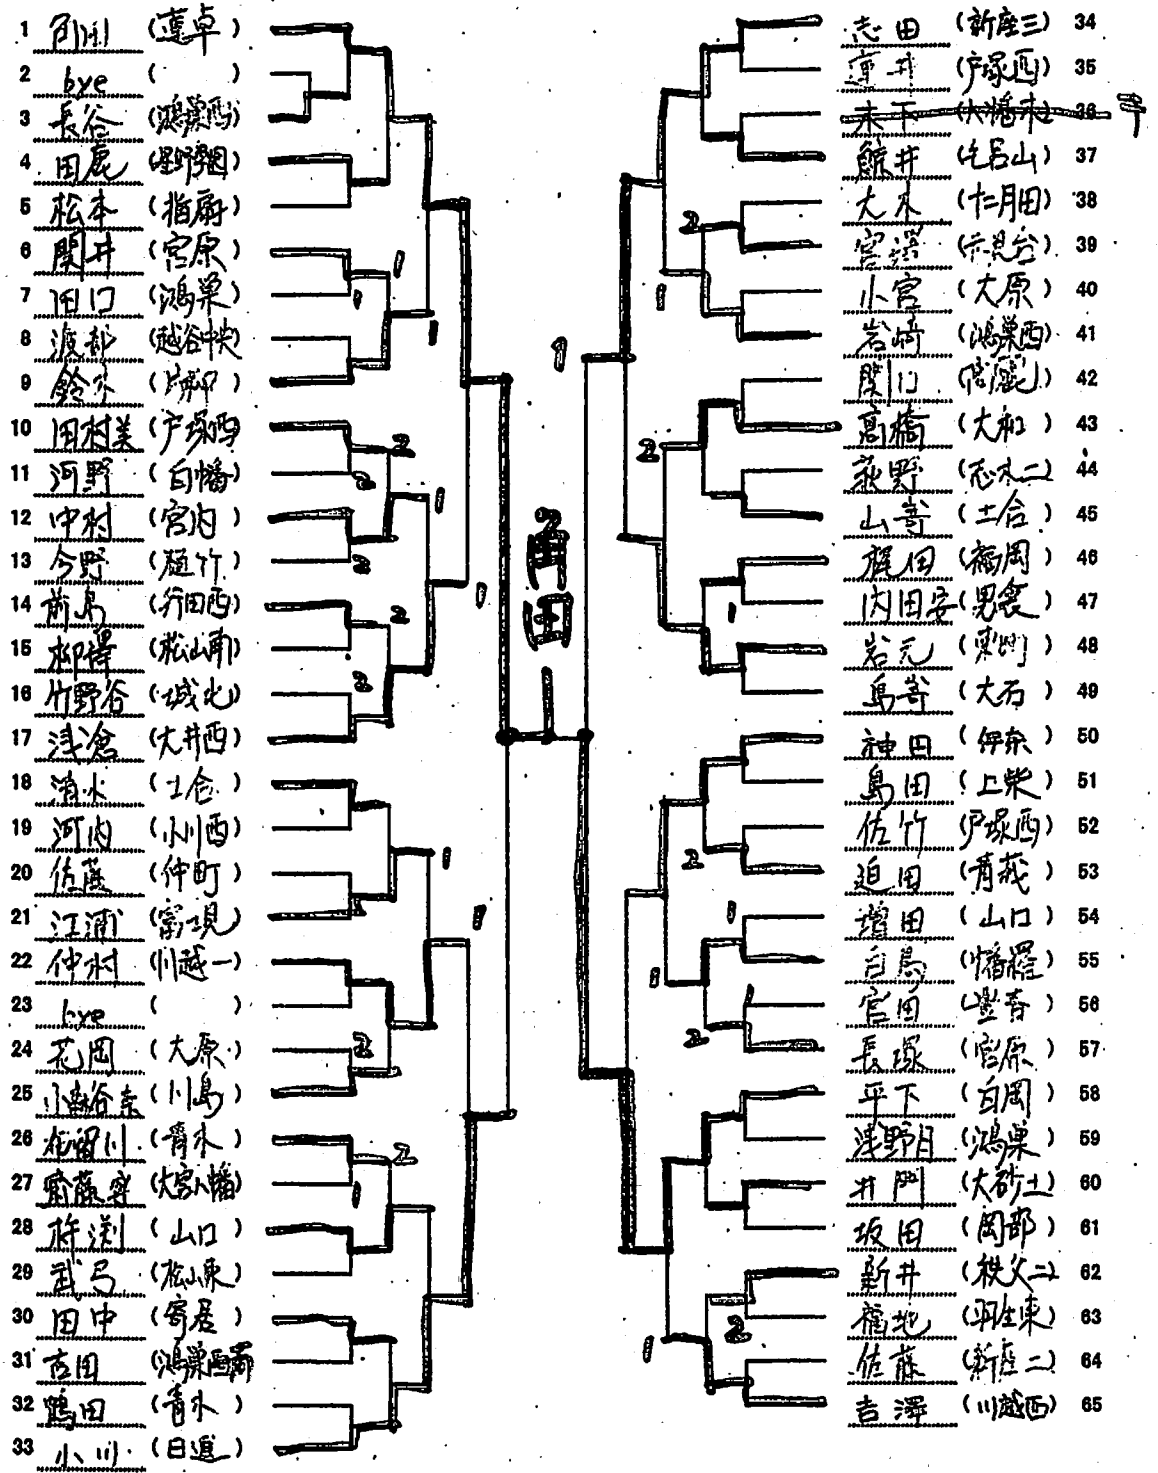

平成25年度 全日本卓球選手権大会 (カデットの部) 埼玉県予選会

平成25年8月24日 (土)

上尾運動公園体育館

14歳以下女子シングルス

C