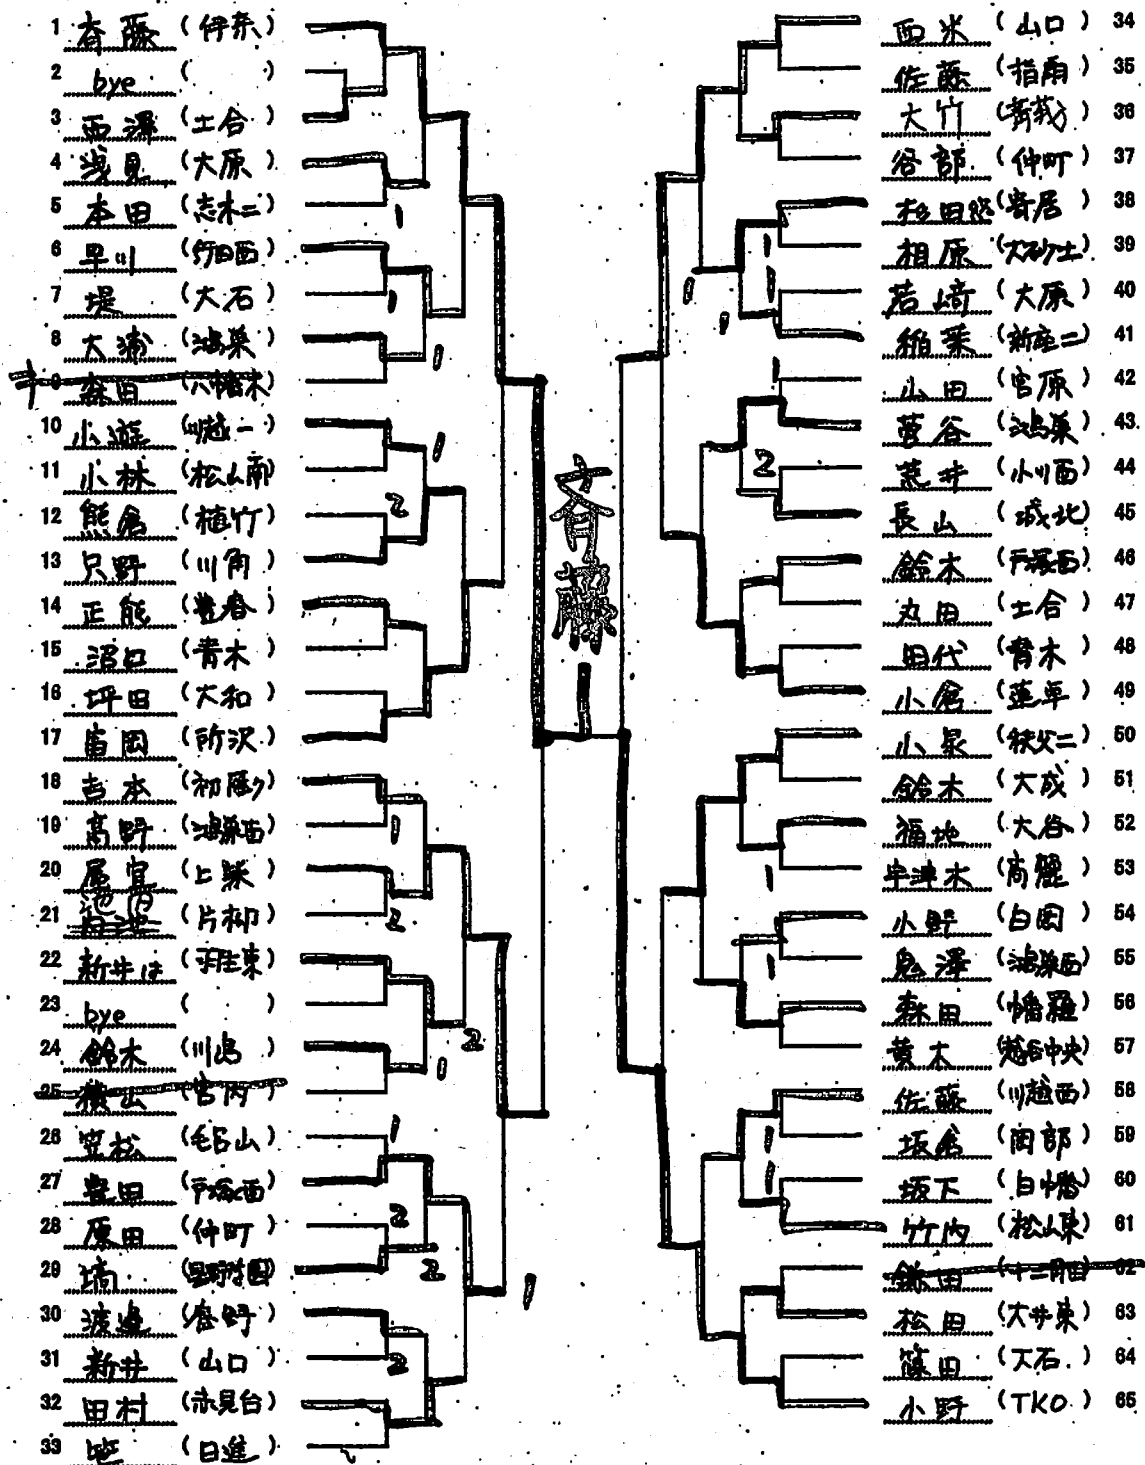

平成25年度 全日本卓球選手権大会 (カデットの部) 埼玉県予選会

平成25年8月24日 (土)

上尾運動公園体育館

14歳以下女子シングルス

E