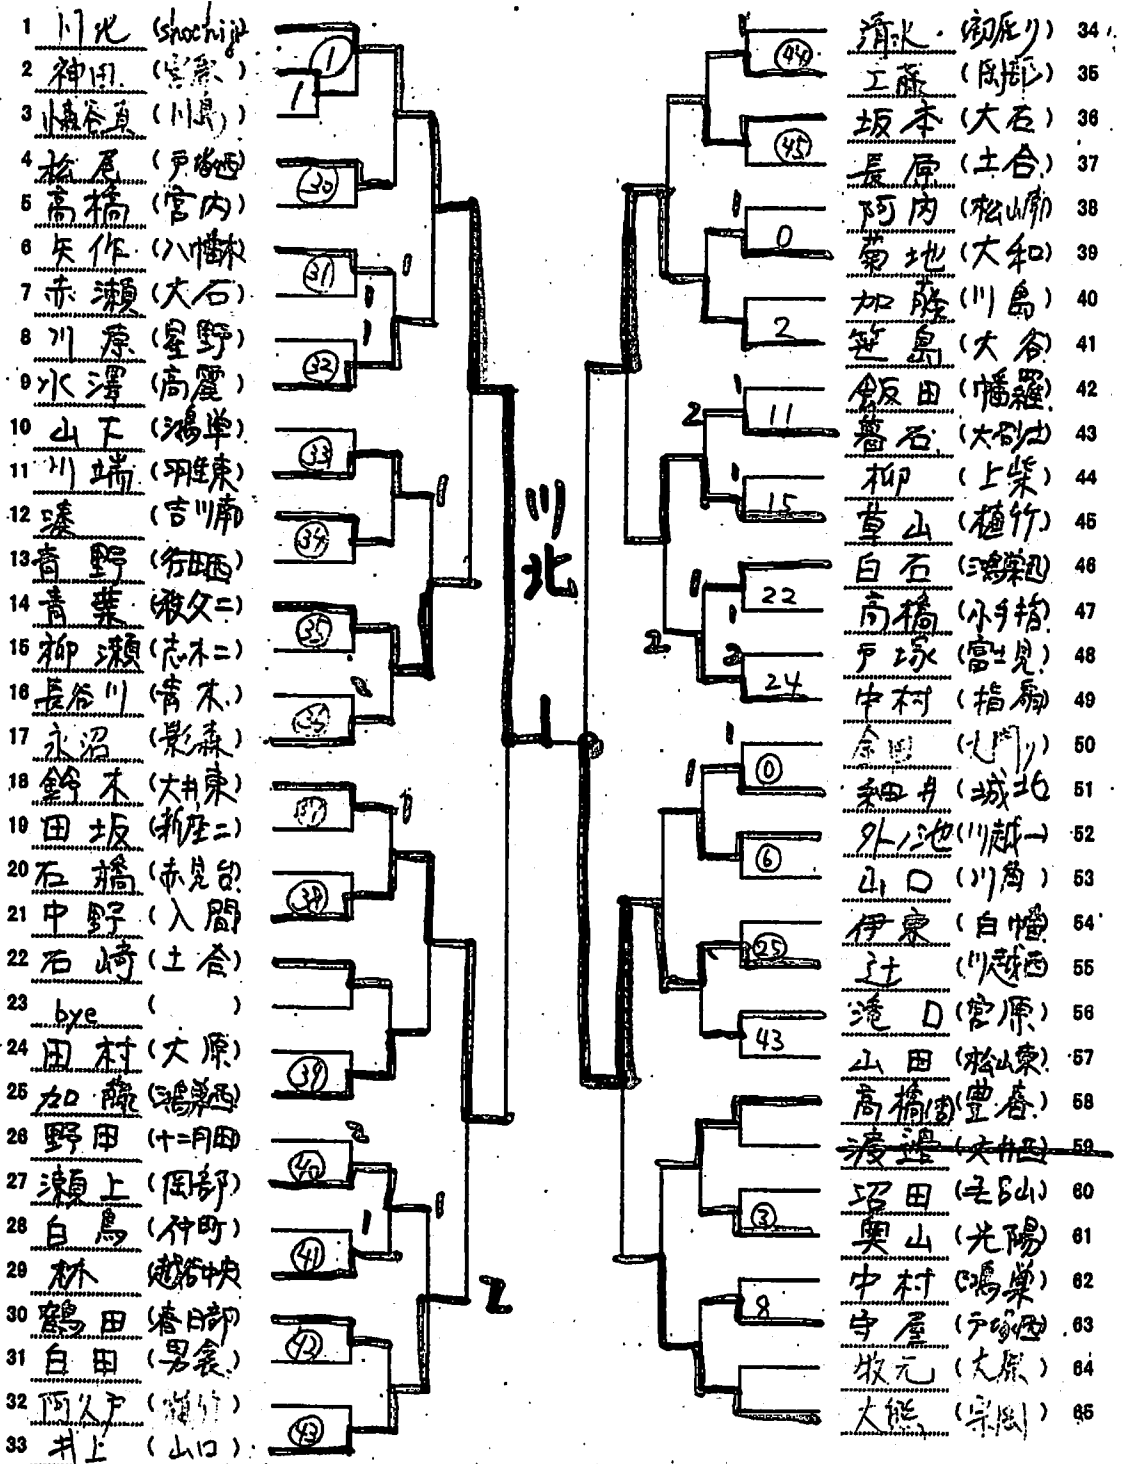

平成25年度 全日本卓球選手権大会 (カデットの部) 埼玉県予選会

平成25年8月24日 (土)

上尾運動公園体育館

14歳以下女子シングルス

A