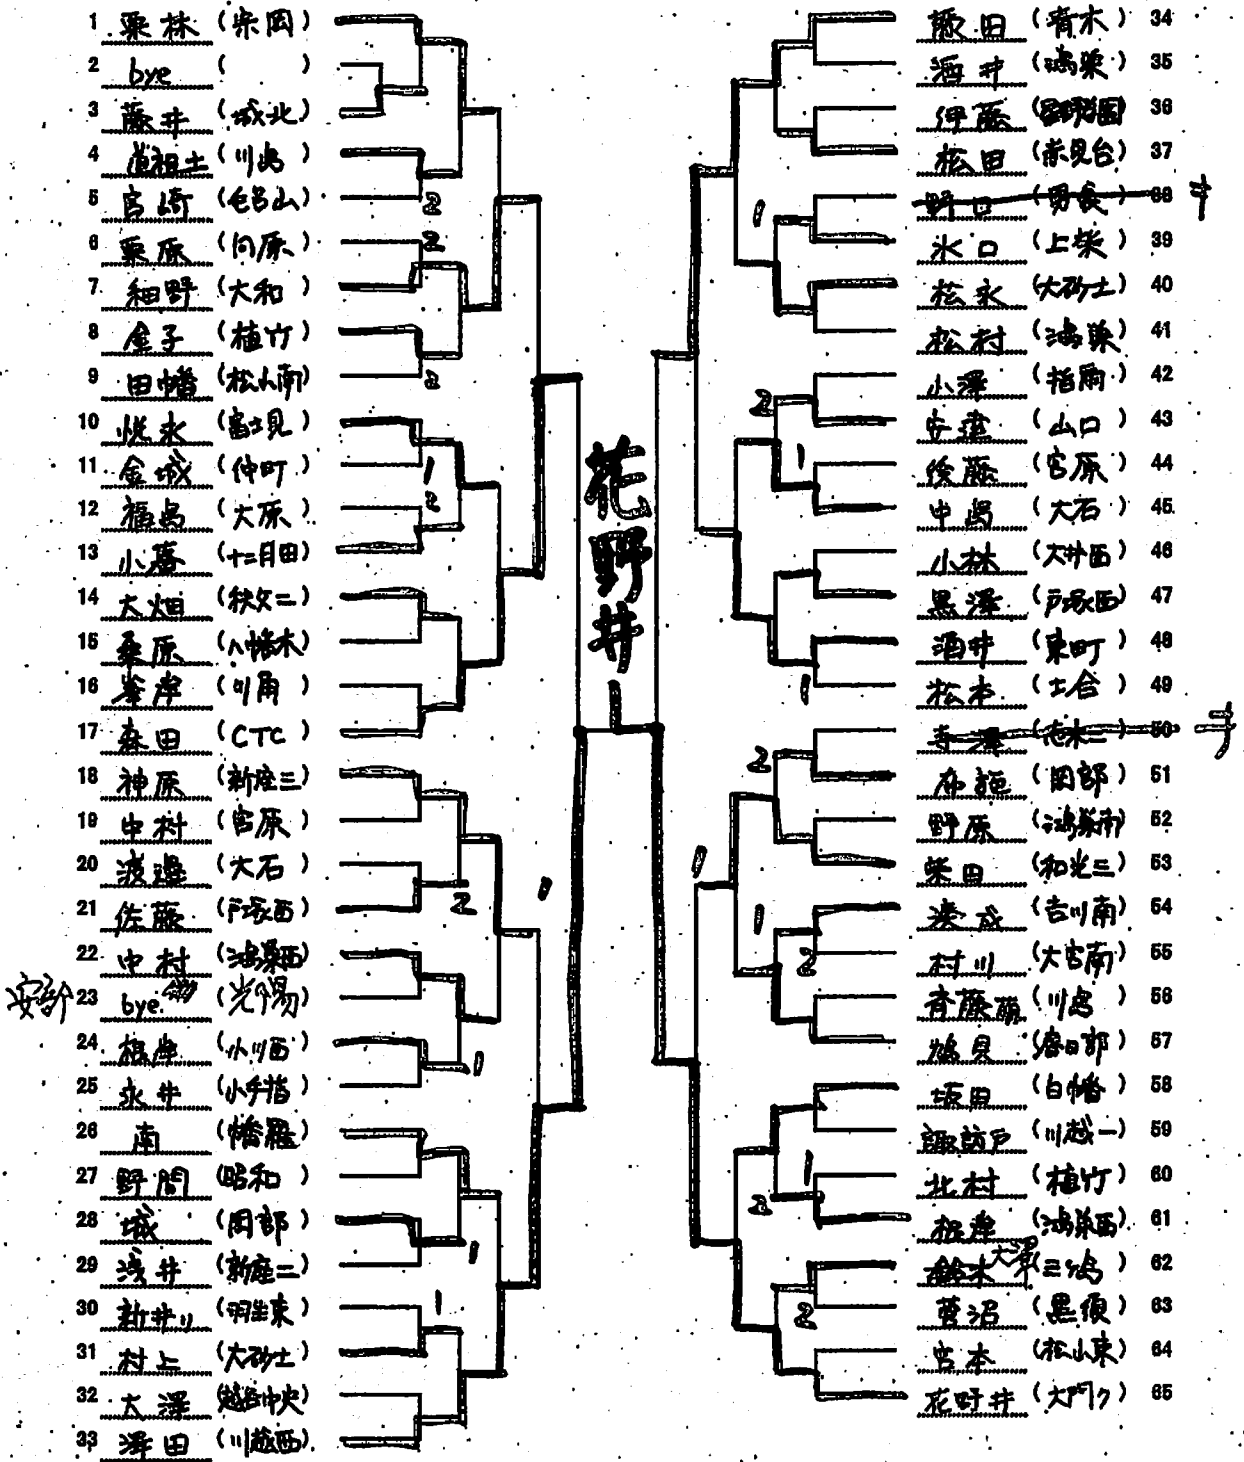

平成25年度 全日本卓球選手権大会 (カデットの部) 埼玉県予選会

平成25年8月24日 (土)

上尾運動公園体育館

14歳以下女子シングルス

F