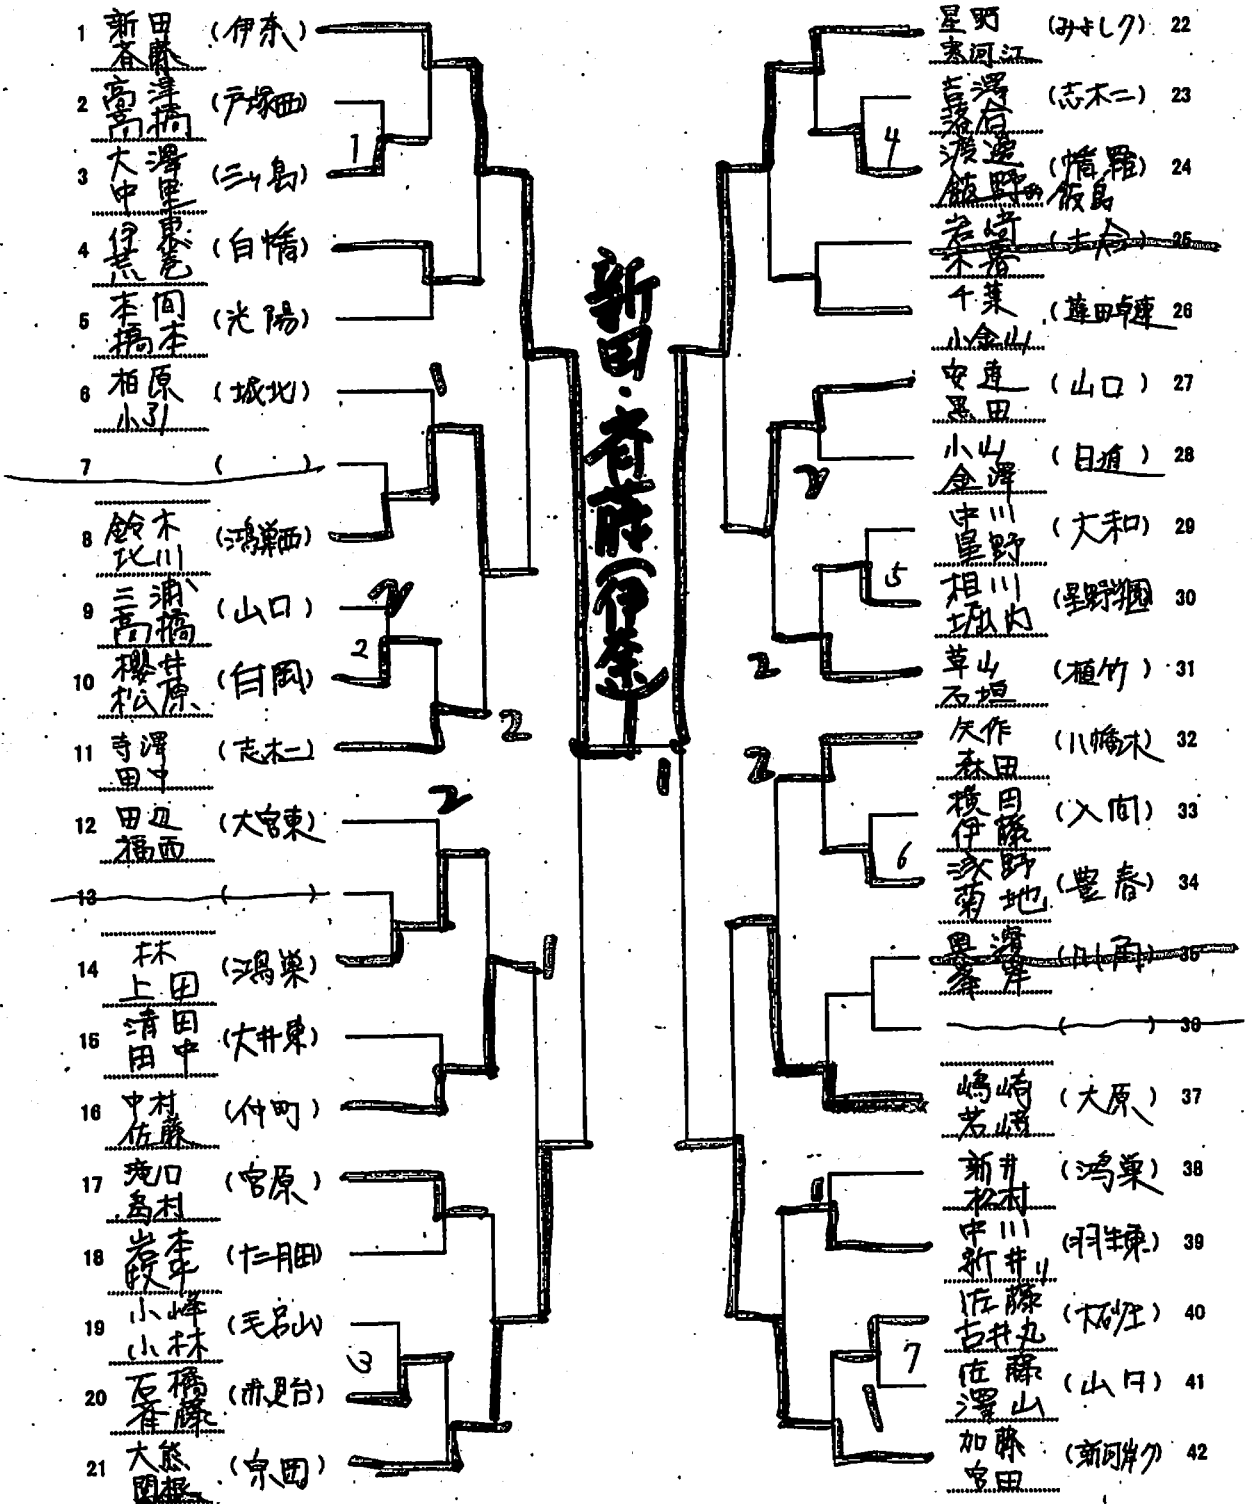

平成25年度 全日本卓球選手権大会 (カデットの部) 埼玉県予選会

平成25年8月26日 (月)

上尾運動公園体育館

女子ダブルス

A

女子ダブルス

B

平成25年度 全日本卓球選手権大会 (カデットの部) 埼玉県予選会

平成25年8月2-6日 (月)

上尾運動公園体育館

女子ダブルス

C

女子ダブルス

D

平成25年度 全日本卓球選手権大会 (カデットの部) 埼玉県予選会

平成25年8月26日 (月)

女子ダブルス

G

女子ダブルス

H