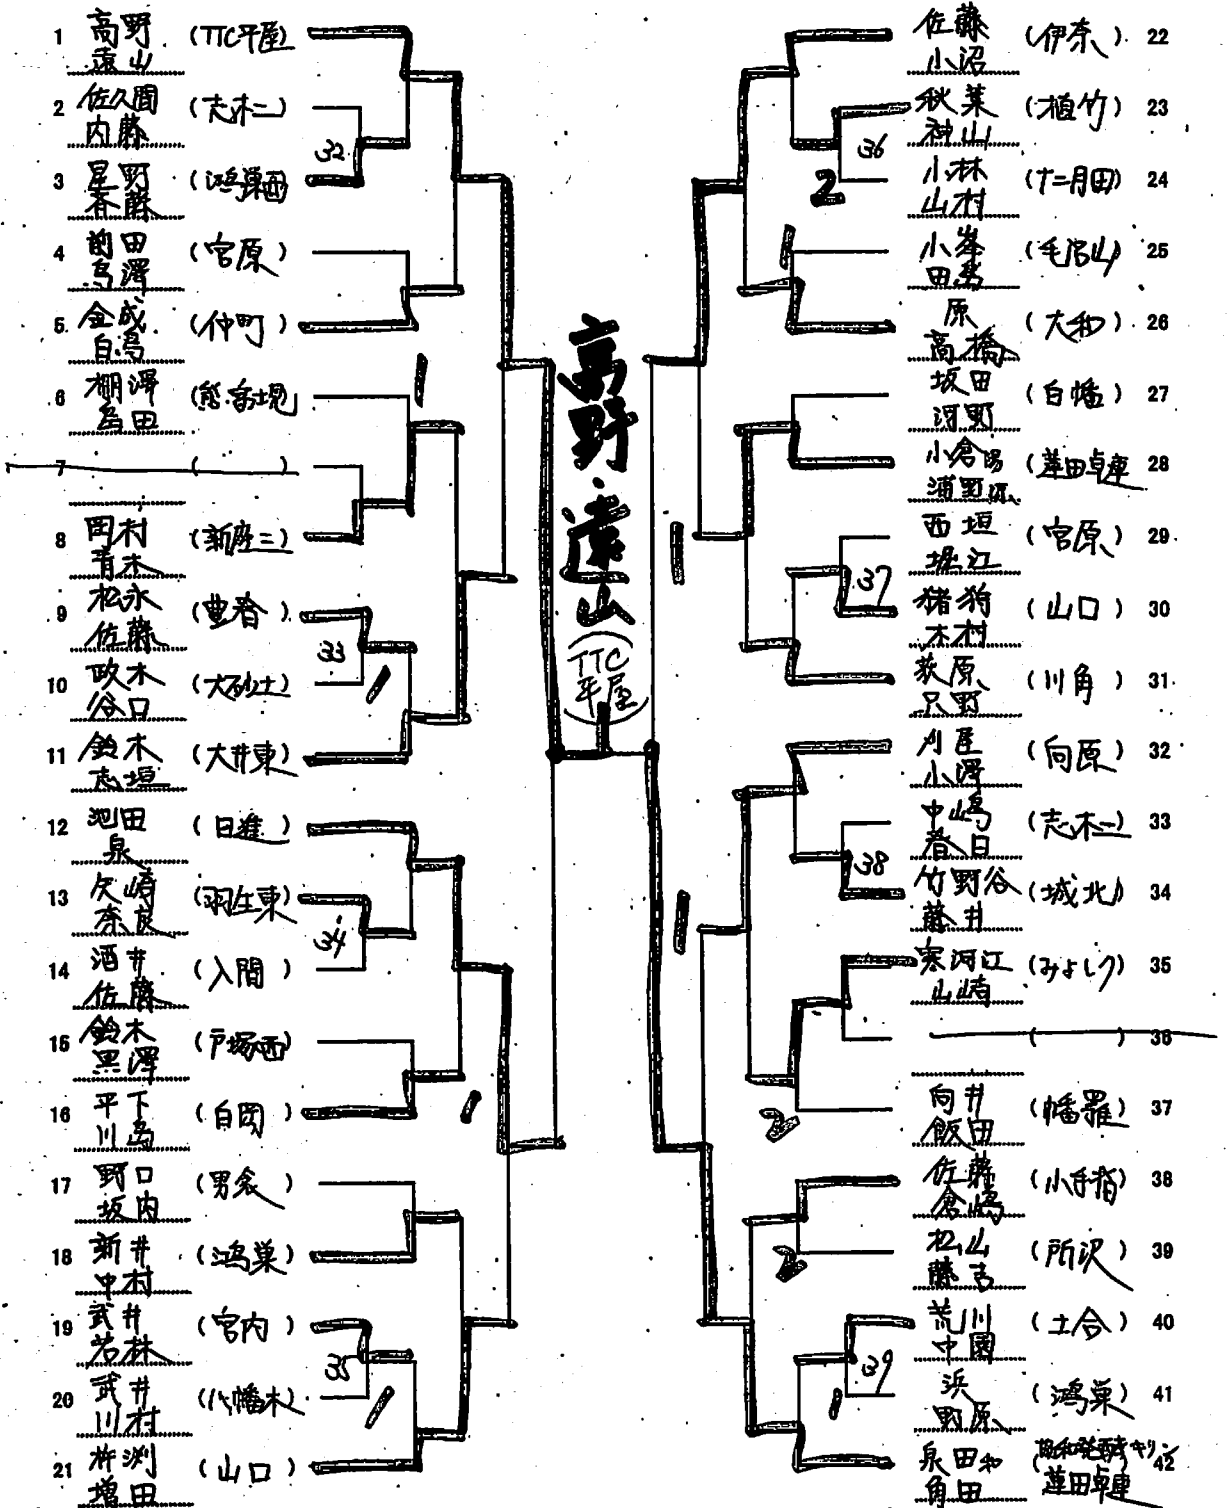

平成25年度 全日本卓球選手権大会 (カデットの部) 埼玉県予選会

平成25年8月26日 (月)

上尾運動公園体育館

女子ダブルス

E