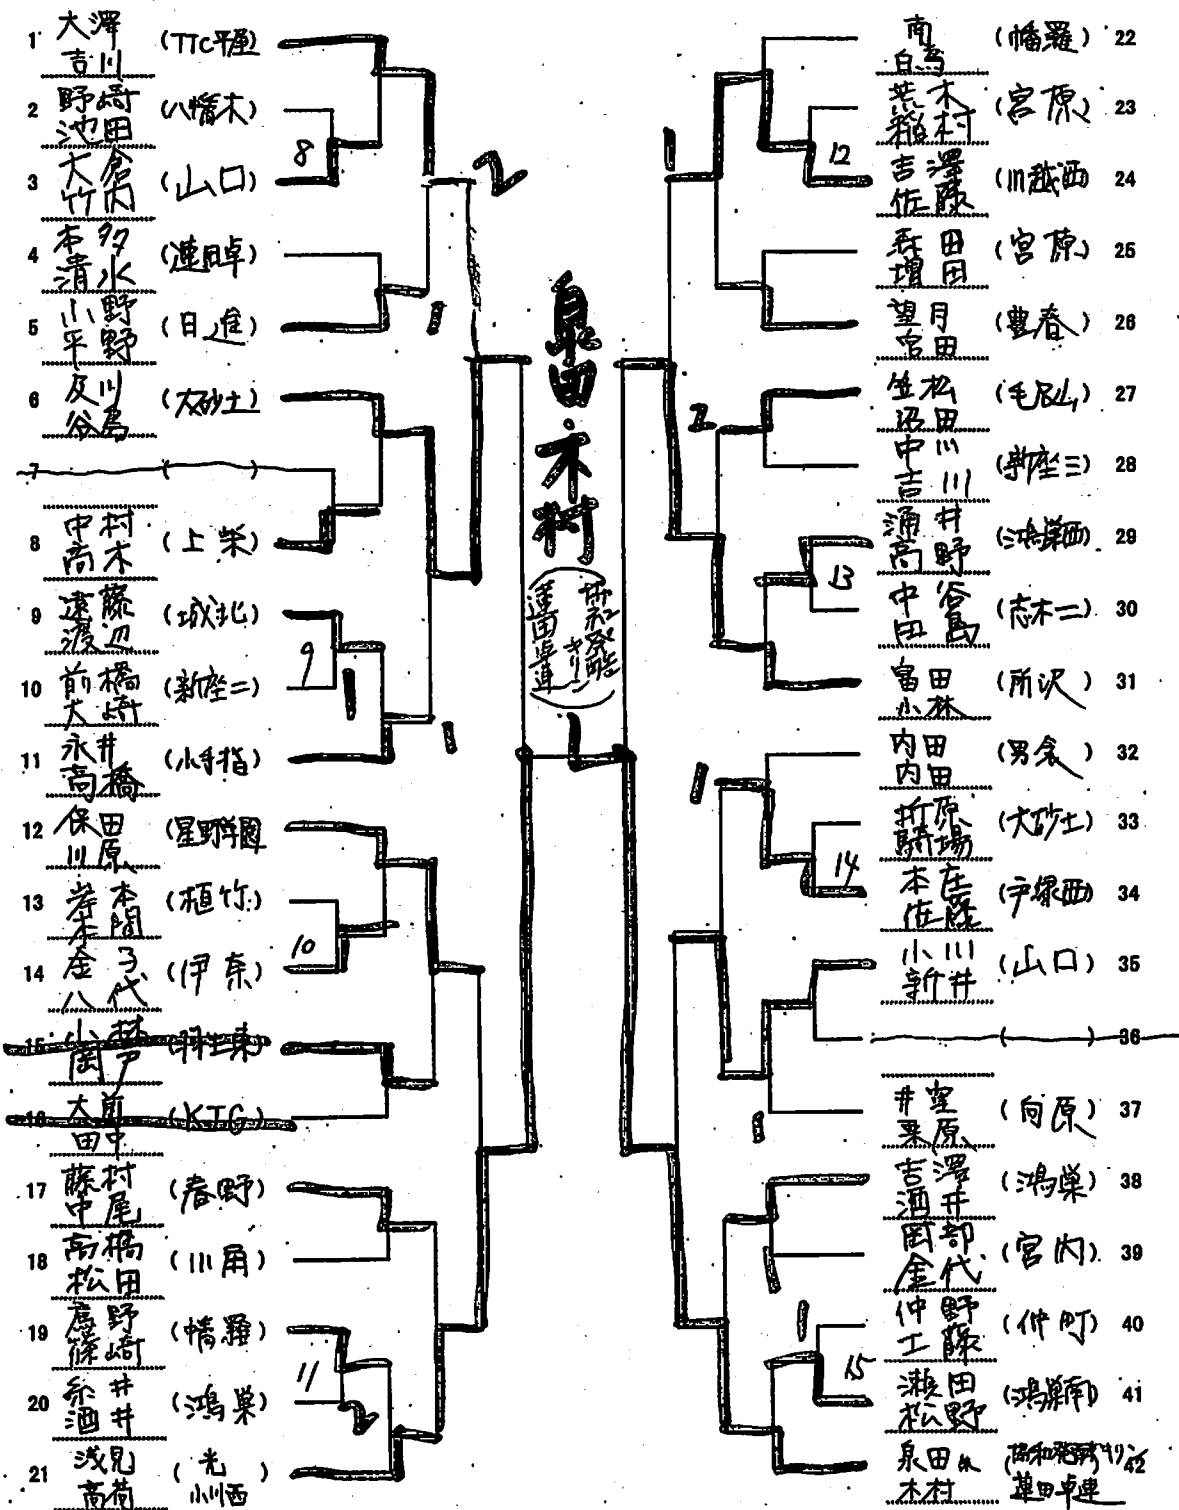

平成25年度 全日本卓球選手権大会 (カデットの部) 埼玉県予選会

平成25年8月26日 (月)

上尾運動公園体育館

女子ダブルス

A

女子ダブルス

B

平成25年度 全日本卓球選手権大会 (カデットの部) 埼玉県予選会

平成25年8月2-6日 (月)

上尾運動公園体育館

女子ダブルス

C

女子ダブルス

D

平成25年度 全日本卓球選手権大会 (カデットの部) 埼玉県予選会

平成25年8月26日 (月)

女子ダブルス

G

女子ダブルス

H