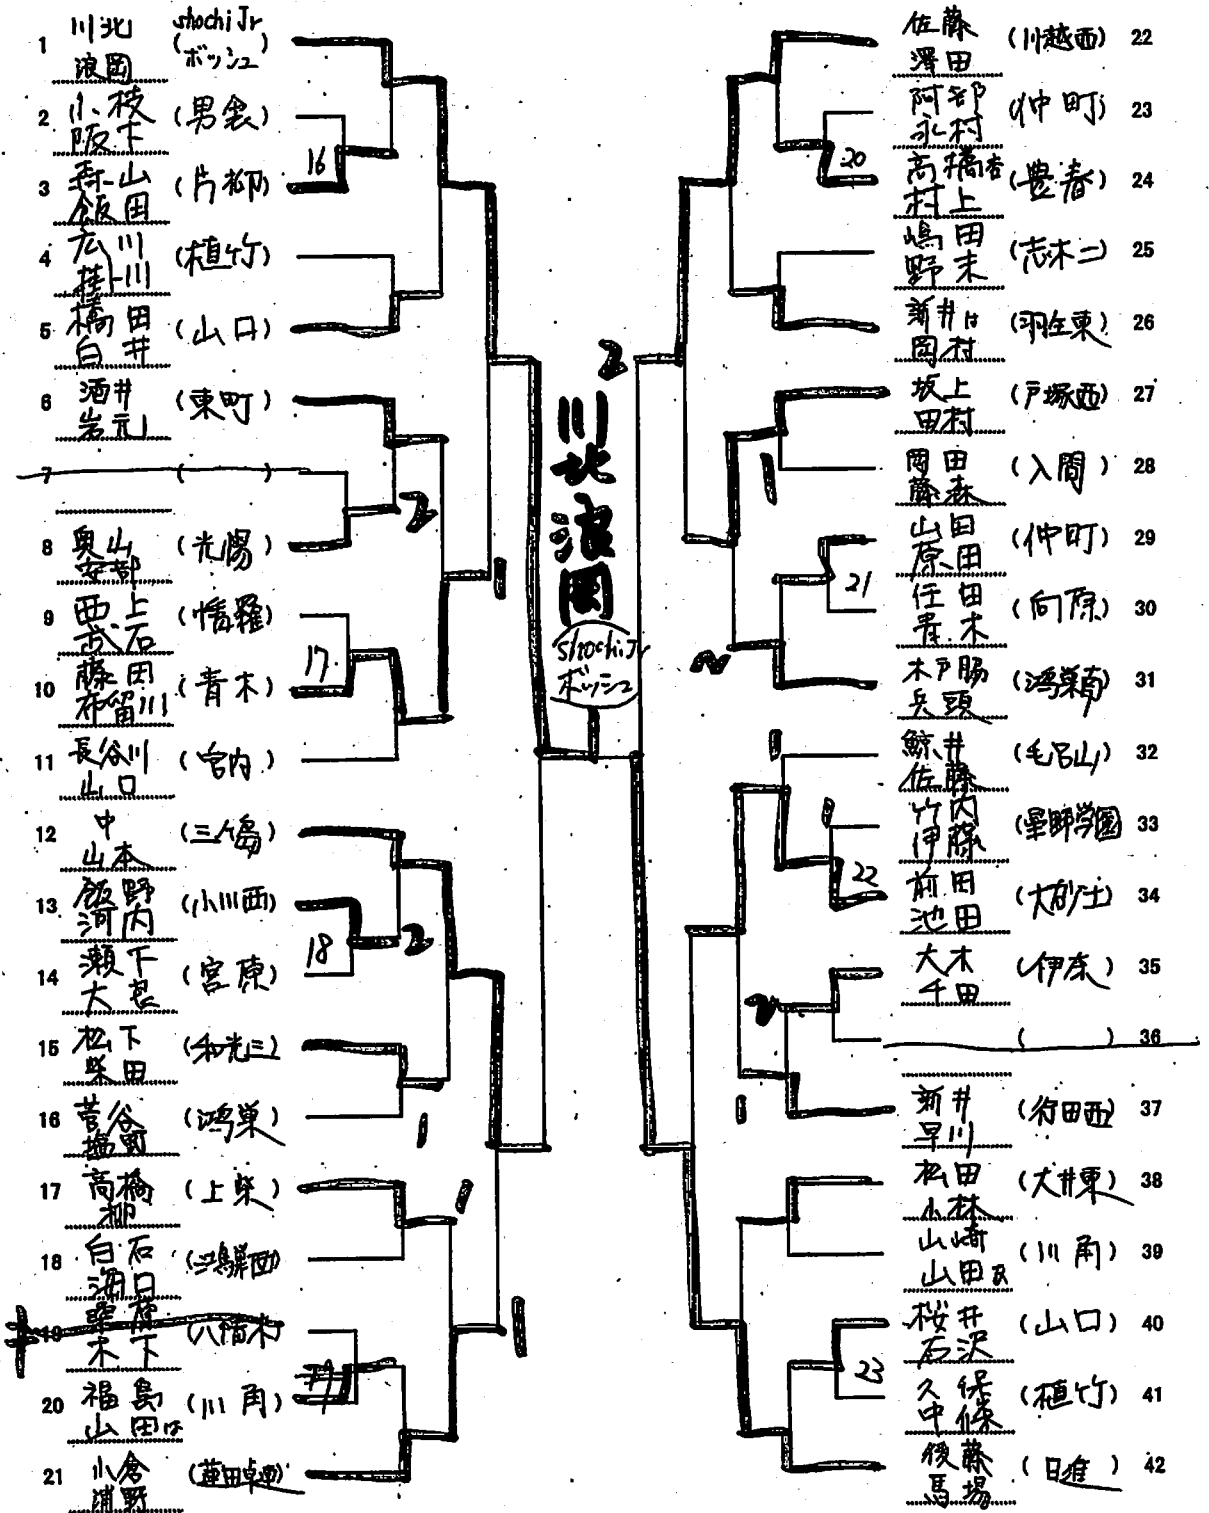

平成25年度 全日本卓球選手権大会 (カデットの部) 埼玉県予選会

平成25年8月26日 (月)

上尾運動公園体育館

女子ダブルス

A

女子ダブルス

B

平成25年度 全日本卓球選手権大会 (カデットの部) 埼玉県予選会

平成25年8月2-6日 (月)

上尾運動公園体育館

女子ダブルス

C

女子ダブルス

D

平成25年度 全日本卓球選手権大会 (カデットの部) 埼玉県予選会

平成25年8月26日 (月)

女子ダブルス

G

女子ダブルス

H