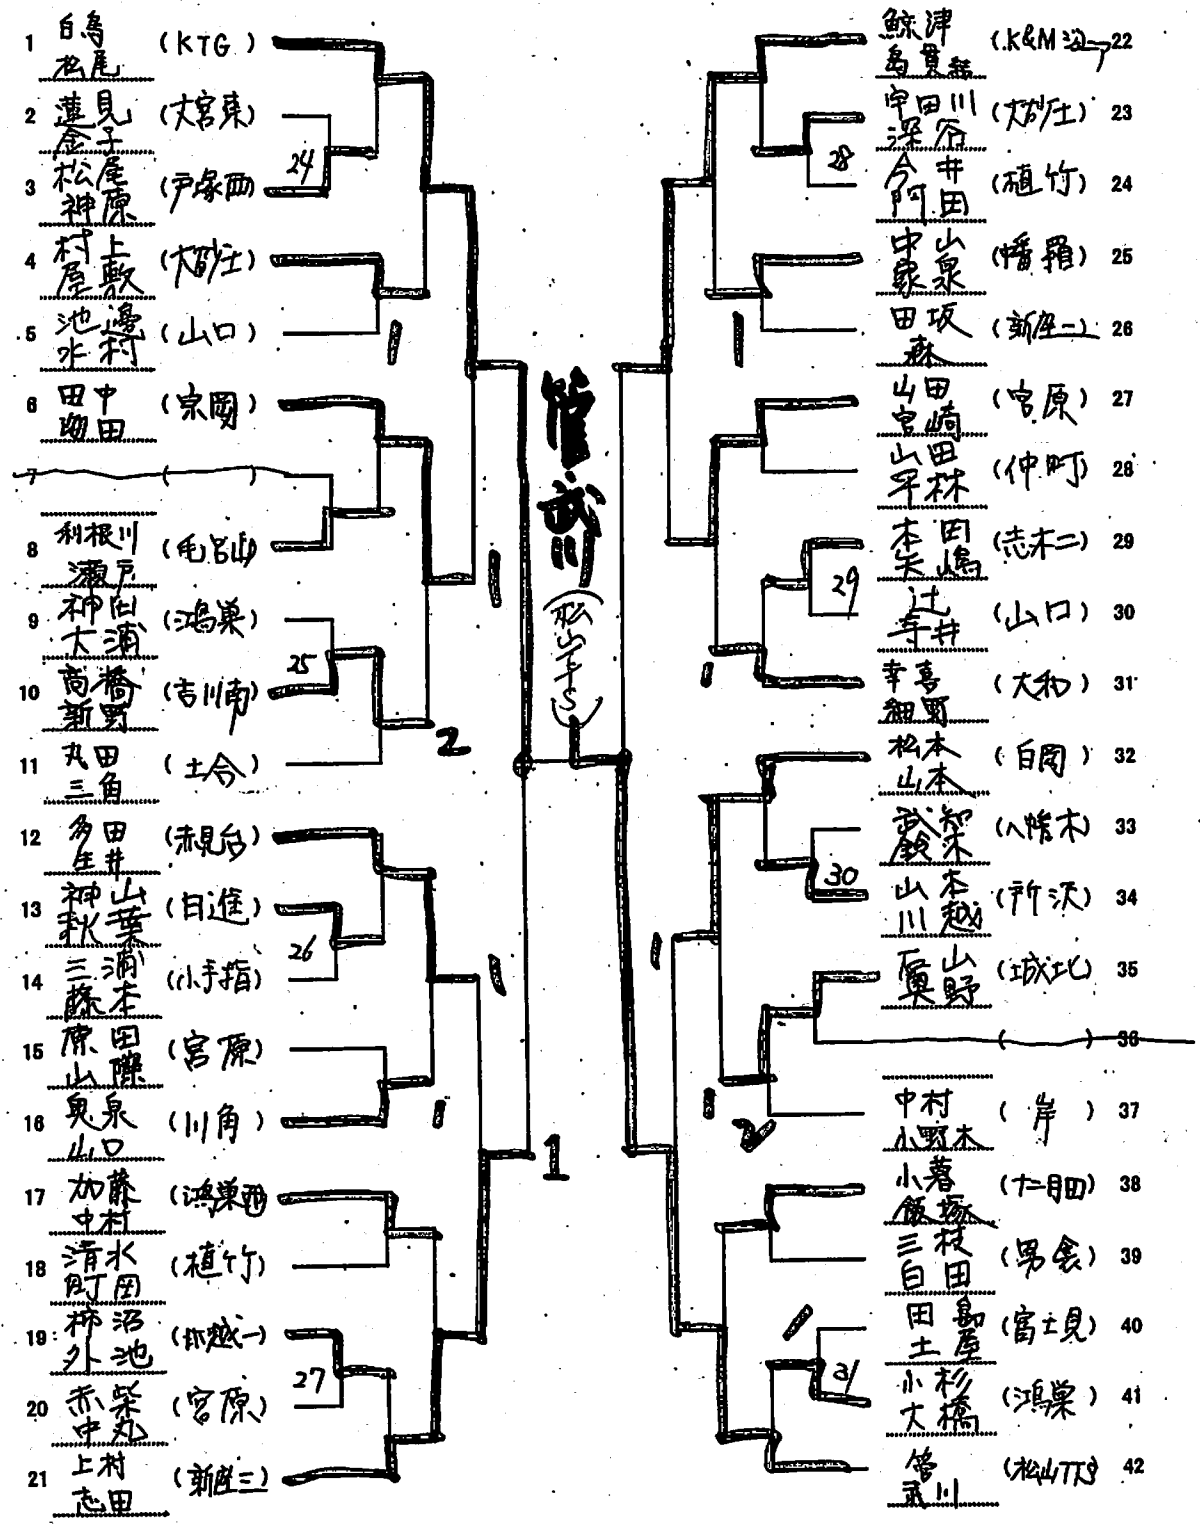

平成25年8月2-6日 (月)

上尾運動公園体育館

女子ダブルス

C

女子ダブルス

D

平成25年度 全日本卓球選手権大会 (カデットの部) 埼玉県予選会

平成25年8月26日 (月)

女子ダブルス

G

女子ダブルス

H