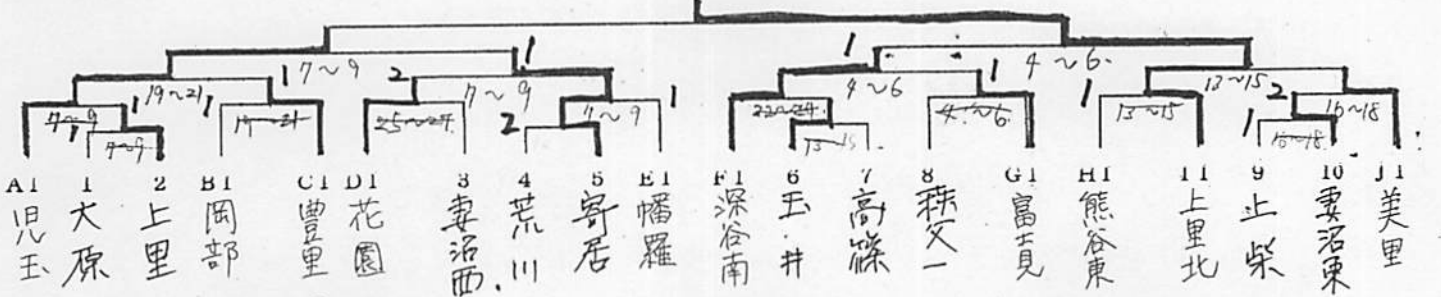

記録

期日 平成25年8月16日(金)
会場 熊谷市民体育館

県北卓球大会【男子団体戦】

《決勝トーナメント》

上里町立上里北中学校

寄居 2
【3位決定戦】
寄居 2

【予選リーグ】 4コート

Aリーグ	見玉	大里	大原	勝敗	順位
1	見玉	3-0	3-0	2-0	1
2	大里	0-3	1-3	0-2	3
3	大原	0-3	3-1	1-1	2