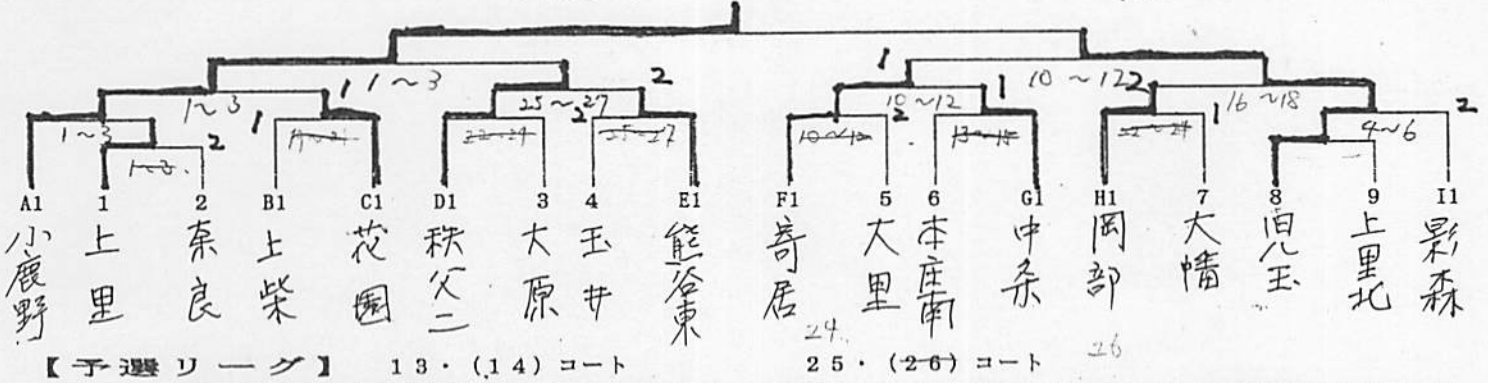

期日 平成25年8月16日(金)
会場 熊谷市民体育館

県北卓球大会【女子団体戦】

《決勝トーナメント》

小鹿野町立小鹿野中学校

秩父二 2 [3位決定戦]
寄居 寄居

【予選リーグ】 13・(14)コート

25・(26)コート

A リーグ		見玉	小鹿野	妻沼東	勝敗	順位
1	見玉	-	0^x-3	3°-0	1-1	2
2	小鹿野	3°-0	-	3°-0	2-0	1
3	妻沼東	0^x-3	0^x-3	-	0-2	3

F リーグ		寄居	奈良	秩父一	勝敗	順位
1	寄居	-	3°-2	3°-2	2-0	1
2	奈良	2^x-3	-	3°-1	1-1	2
3	秩父一	2^x-3	1^x-3	-	0-2	3

(7)・8コート 9

(20)・21コート 22 23

B リーグ		富士見	上柴	大里	勝敗	順位
1	富士見	-	0^x-3	0^x-3	0-2	3
2	上柴	3°-0	-	3°-2	2-0	1
3	大里	3°-0	2^x-3	-	1-1	2

G リーグ		中条	深谷南	上里	勝敗	順位
1	中条	-	3°-1	3°-2	2-0	1
2	深谷南	1^x-3	-	1^x-3	0-2	3
3	上里	2^x-3	3°-1	-	1-1	2

19・(20)コート

(23)・24コート

C リーグ		玉井	花園	本庄西	勝敗	順位
1	玉井	-	1^x-3	3°-1	1-1	2
2	花園	3°-1	-	3°-2	2-0	1
3	本庄西	1^x-3	2^x-3	-	0-2	3

H リーグ		岡部	上里北	江南	勝敗	順位
1	岡部	-	3°-0	3°-0	2-0	1
2	上里北	0^x-3	-	3°-0	1-1	2
3	江南	0^x-3	0^x-3	-	0-2	3

16・(17)・18コート

26次・27コート

D リーグ		幡羅	秩父二	大原	勝敗	順位
1	幡羅	-	1^x-3	3°-1	1-1	3
2	秩父二	3°-1	-	1^x-3	1-1	1
3	大原	1^x-3	3°-1	-	1-1	2

I リーグ		影森	大幡	深谷	勝敗	順位
1	影森	-	3°-2	3°-0	2-0	1
2	大幡	2^x-3	-	3°-0	1-1	2
3	深谷	0^x-3	0^x-3	-	0-2	3

22・(23)コート

E リーグ		熊谷東	男倉	本庄南	勝敗	順位
1	熊谷東	-	3°-0	3°-0	2-0	1
2	男倉	0^x-3	-	0^x-3	0-2	3
3	本庄南	0^x-3	3°-0	-	1-1	2

※試合はすべて3点先取でお願いします。

(予選リーグでは必ずダブルスを行って下さい。)

※各リーグ1、2位が決勝トーナメントに進出できます。

※各リーグ2位は、すべてくじ引きで決めます。

※審判は相互で行って下さい。

(試合に勝ったチームは結果を本部に報告してください。)

【試合順序】

- ① 1-3   ② 2と1-3の敗者   ③ 2と1-3の勝者