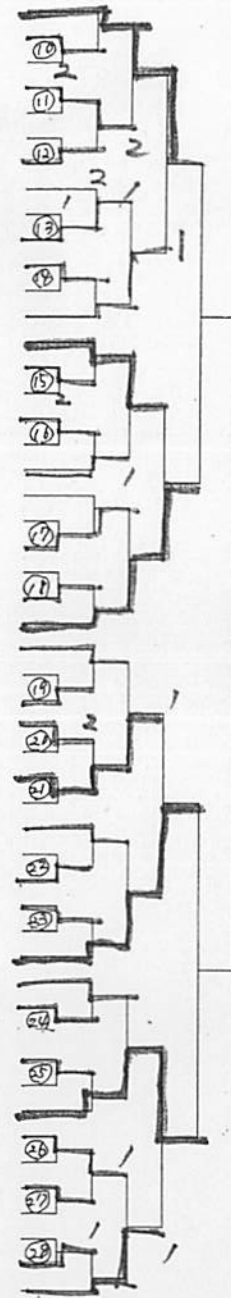

C

齋藤 (児玉)	155
野口 (男衾)	156
弘岡 (本庄西)	157
嶋田 (花園)	158
及川 (江南)	159
山本 (深谷南)	160
木村 (上里北)	161
石川 (本庄南)	162
高野 (深谷)	163
落合 (大里)	164
小鋸 (大原)	165
工藤 (岡部)	166
飯田 (榑羅)	167
野澤 (中条)	168
大畑 (秩父二)	169
須田 (大里)	170
田ヶ谷 (熊谷東)	171
大澤 (奈良)	172
中田 (小鹿野)	173
長島 (妻沼東)	174
相馬 (大橋)	175
戸塚 (富士見)	176
長谷川 (玉井)	177
小林 (上里北)	178
城 (岡部)	179
屋宜 (上柴)	180
杉田悠 (寄居)	181
高木 (上柴)	182
大塚 (熊谷東)	183
江浦 (富士見)	184
亀田 (上里)	185
毛利 (深谷)	186
山田 (別府)	187
三科 (本庄南)	188
浅見 (榑羅)	189
瀬下 (玉井)	190
鎌田 (岡部)	191
田邊 (大原)	192
加藤 (玉井)	193
荒井 (榑羅)	194
鈴木 (熊谷東)	195
鈴木 (本庄南)	196
松本 (深谷南)	197
草薨 (江南)	198
富田 (花園)	199
佐々木 (本庄西)	200
黒澤晴 (小鹿野)	201
内田香 (男衾)	202
金子 (大里)	203
吉田 (児玉)	204
森田 (CTCJr)	205

D