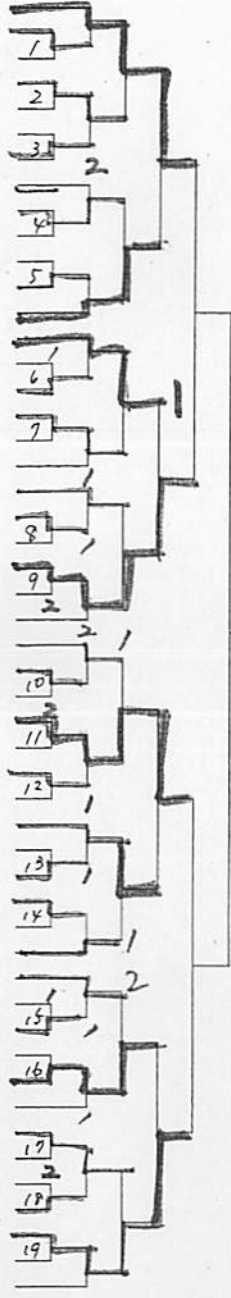

2年女子シングルス (1)

- 1 齋藤 (CTCJr)
- 2 宮川 (上里北)
- 3 高萩 (別府)
- 4 加藤 (富士見)
- 5 中島 (大里)
- 6 島田 (上柴)
- 7 石崎 (大原)
- 8 岩井 (深谷南)
- 9 黒澤礼 (小鹿野)
- 10 西上 (榑羅)
- 11 山口沙 (大橋)
- 12 為貝 (本庄南)
- 13 板倉 (岡部)
- 14 吉野百 (中条)
- 15 坂内 (男衾)
- 16 新井桃 (江南)
- 17 中村 (上柴)
- 18 大谷 (本庄南)
- 19 岡田 (深谷)
- 20 布施 (岡部)
- 21 長谷川 (大里)
- 22 坂本 (上里)
- 23 堀越 (玉井)
- 24 古川 (児玉)
- 25 佐々木 (熊谷東)
- 26 加藤 (寄居)
- 27 中村 (大原)
- 28 宮下 (深谷)
- 29 茂木 (小鹿野)
- 30 根岸瞳 (上里北)
- 31 富澤 (上柴)
- 32 高萩 (別府)
- 33 岡島 (奈良)
- 34 金子 (妻沼東)
- 35 天野 (大里)
- 36 稲村 (本庄西)
- 37 田村 (別府)
- 38 青木 (児玉)
- 39 南 (榑羅)
- 40 高橋 (江南)
- 41 加藤 (熊谷東)
- 42 濱田 (男衾)
- 43 池田 (花園)
- 44 小山 (本庄南)
- 45 福田 (大里)
- 46 久保井 (岡部)
- 47 加藤 (大原)
- 48 宮澤 (深谷南)
- 49 山口 (秩父二)
- 50 飯塚 (小鹿野)
- 51 寺田 (玉井)

A

- | | |
|------------|-----|
| 豊田 (大橋) | 52 |
| 白鳥 (榑羅) | 53 |
| 上野 (奈良) | 54 |
| 根岸 (深谷) | 55 |
| 山田 (児玉) | 56 |
| 橋本 (熊谷東) | 57 |
| 青葉 (秩父二) | 58 |
| 栗原 (小鹿野) | 59 |
| 高橋 (上里北) | 60 |
| 橋本 (本庄南) | 61 |
| 田中 (寄居) | 62 |
| 島田 (妻沼東) | 63 |
| 吉野莉 (中条) | 64 |
| 山内 (大原) | 65 |
| 高木 (深谷南) | 66 |
| 瀬上 (岡部) | 67 |
| 佐々木 (玉井) | 68 |
| 奥山 (本庄西) | 69 |
| 井殿 (花園) | 70 |
| 飛田 (熊谷東) | 71 |
| 高久 (大里) | 72 |
| 島崎 (上里) | 73 |
| 野澤 (男衾) | 74 |
| 武川 (本庄南) | 75 |
| 鈴木 (上里北) | 76 |
| 水口 (上柴) | 77 |
| 森山 (榑羅) | 78 |
| 館山 (深谷南) | 79 |
| 根岸 (大原) | 80 |
| 森 (大里) | 81 |
| 白田 (男衾) | 82 |
| 福島 (花園) | 83 |
| 新井玲 (江南) | 84 |
| 根岸奈 (上里北) | 85 |
| 石井 (玉井) | 86 |
| 勝田 (奈良) | 87 |
| 住谷 (本庄西) | 88 |
| 黒澤由 (小鹿野) | 89 |
| 吉原 (熊谷東) | 90 |
| 笠原 (児玉) | 91 |
| 新井 (秩父二) | 92 |
| 山村 (上柴) | 93 |
| 梅沢 (深谷) | 94 |
| 坂田 (岡部) | 95 |
| 今井 (男衾) | 96 |
| 前林 (中条) | 97 |
| 高橋 (大里) | 98 |
| 金子愛 (本庄南) | 99 |
| 今井 (深谷) | 100 |
| 中島 (CTCJr) | 101 |
| 荒山 (別府) | 102 |
| 悦永 (富士見) | 103 |