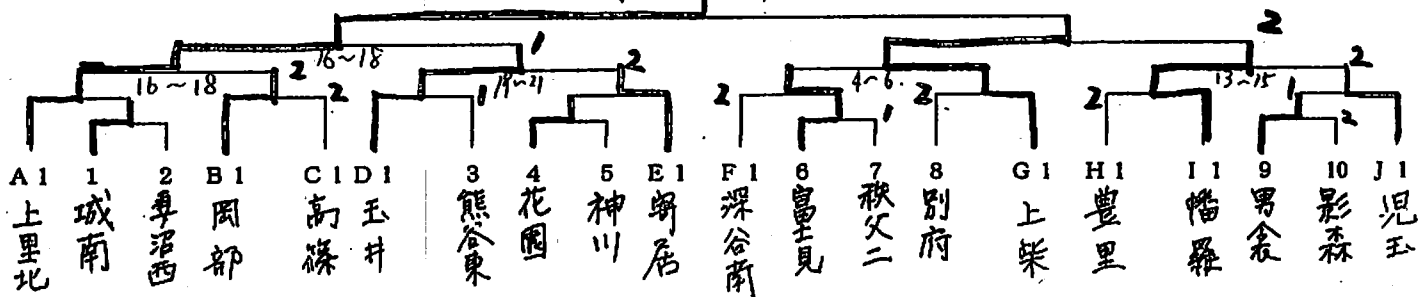

記録

期日 平成26年1月5日(日)
会場 熊谷市民体育館

埼玉県卓球協会主催(北部学年別団体戦)【男子団体の部】

《決勝トーナメント》

上里町立上里北中学校

【予選リーグ】8, 9コート

Aリーグ	上里北	妻沼西	深谷	勝敗	順位
1	上里北	0-3	3-0	2-0	1
2	妻沼西	X-3	3-1	1-1	2
3	深谷	X-3	X-3	0-2	3

16・(17)コート 18