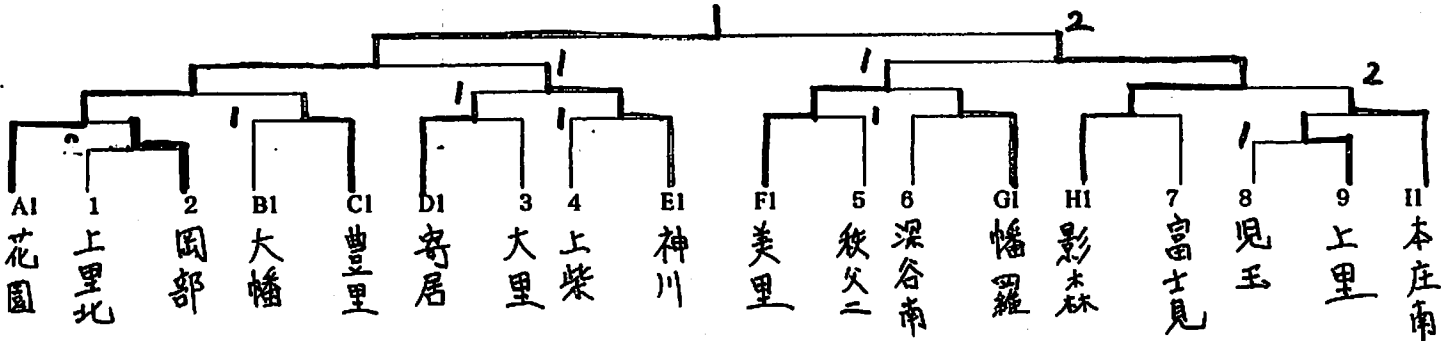

(21)・22コート

I リーグ	影森	玉井	深谷南	勝敗	順位
1	影森		3-0	2-0	1
2	玉井	X-3	3-0	1-1	2
3	深谷南	0-3	0-3	0-2	3

20・(21)コート

J リーグ	児玉	別府	連合B	勝敗	順位
1	児玉		3-0	2-0	1
2	別府	0-3	3-0	1-1	2
3	連合B	1-3	0-3	0-2	3

※試合はすべて3点先取をお願いします。(予選リーグはダブルスを必ず行ってください。)
※各リーグ1位、2位が決勝トーナメントに進出します。(リーグ2位はすべて抽選で決勝トーナメントの場所を決めます。)
※審判は相互をお願いします。試合が終わりしだい、本部に勝ったチームがオーダー用紙を提出して下さい

【試合順序】 ① 1-3 ② 2-①の敗者 ③ 2-①の勝者

記録

期日 平成26年1月6日(月)
会場 熊谷市民体育館

埼玉県卓球協会主催(北部学年別団体戦)【男子新人の部】

《決勝トーナメント》 深谷市立花園中学校

【予選リーグ】 1・(2)コート

A リーグ	花園	見玉	連合	勝敗	順位
1	花園	3 ⁰ -0	3 ⁰ -0	2-0	1
2	見玉	X-3	X-3	0-2	3
3	連合	X-3	3 ⁰ -0	1-1	2