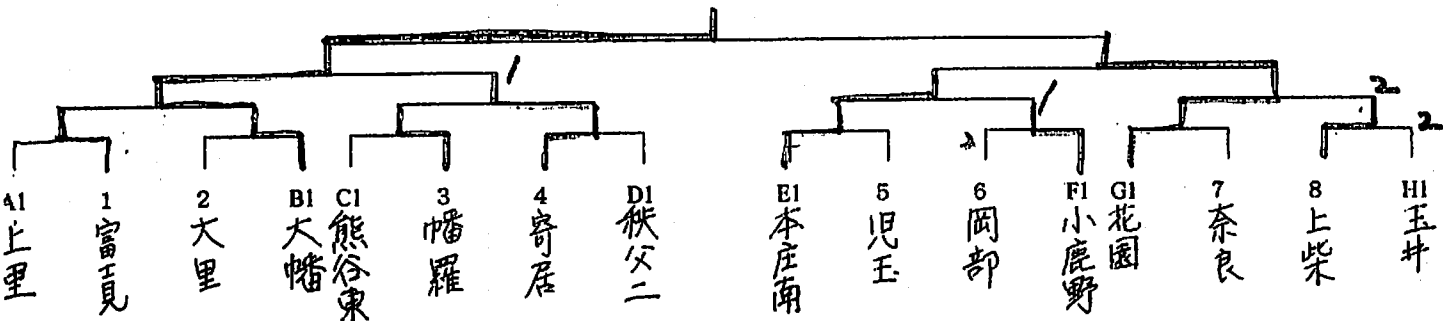

(試合に勝ったチームは結果を本部に報告してください。)

【試合順序】

- ① 1-3 ② 2-①の敗者 ③ 2-①の勝者

記録

期日 平成26年1月6日(月)
会場 熊谷市民体育館

埼玉県卓球協会主催(北部学年別団体戦)【女子新人の部】

《決勝トーナメント》 熊谷市立大幡中学校

【予選リーグ】(15)・16コート 16・17・18