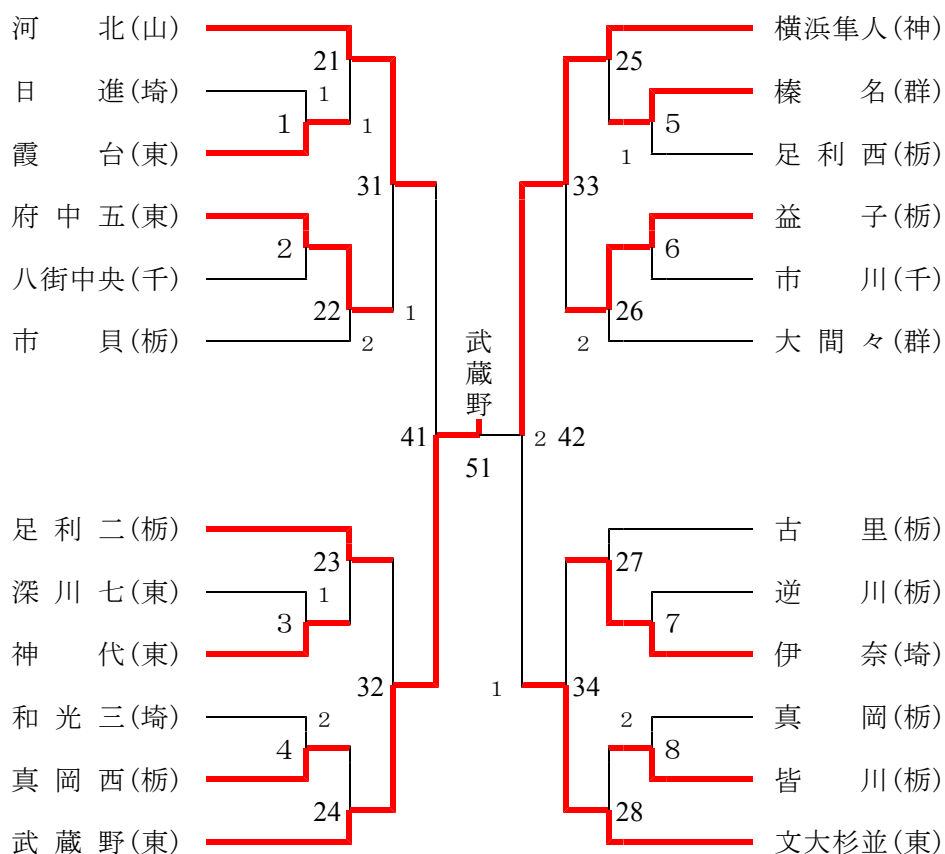

L'	文大杉並	八街中央	影 森	
文 大 杉 並(東)	*	3-1	3-0	1
八 街 中 央(千)	1-3	*	3-2	2
影 森(埼)	0-3	2-3	*	3

上位2校が決勝トーナメントに進出。

決勝トーナメントの指定場所以外は抽選。

[男子決勝トーナメント]

[女子決勝トーナメント]

第31回東部卓球連盟会長杯埼玉近県中学生卓球大会 入賞校		
優勝	東京都荒川区立尾久八幡中学校	東京都武蔵野中学校
準優勝	東京都小金井市立小金井第一中学校	神奈川県横浜隼人中学校
第3位	神奈川県横浜市立万騎が原中学校 埼玉県鴻巣市立鴻巣北中学校	山形県河北町立河北中学校 東京都文化女子大学附属杉並中学校
ベスト8	栃木県小山市立小山第三中学校 埼玉県幸手市立幸手中学校 栃木県益子町立益子中学校 栃木県宇都宮市立古里中学校	栃木県足利市立第二中学校 栃木県益子町立益子中学校 東京都府中市立第五中学校 埼玉県伊奈町立伊奈中学校