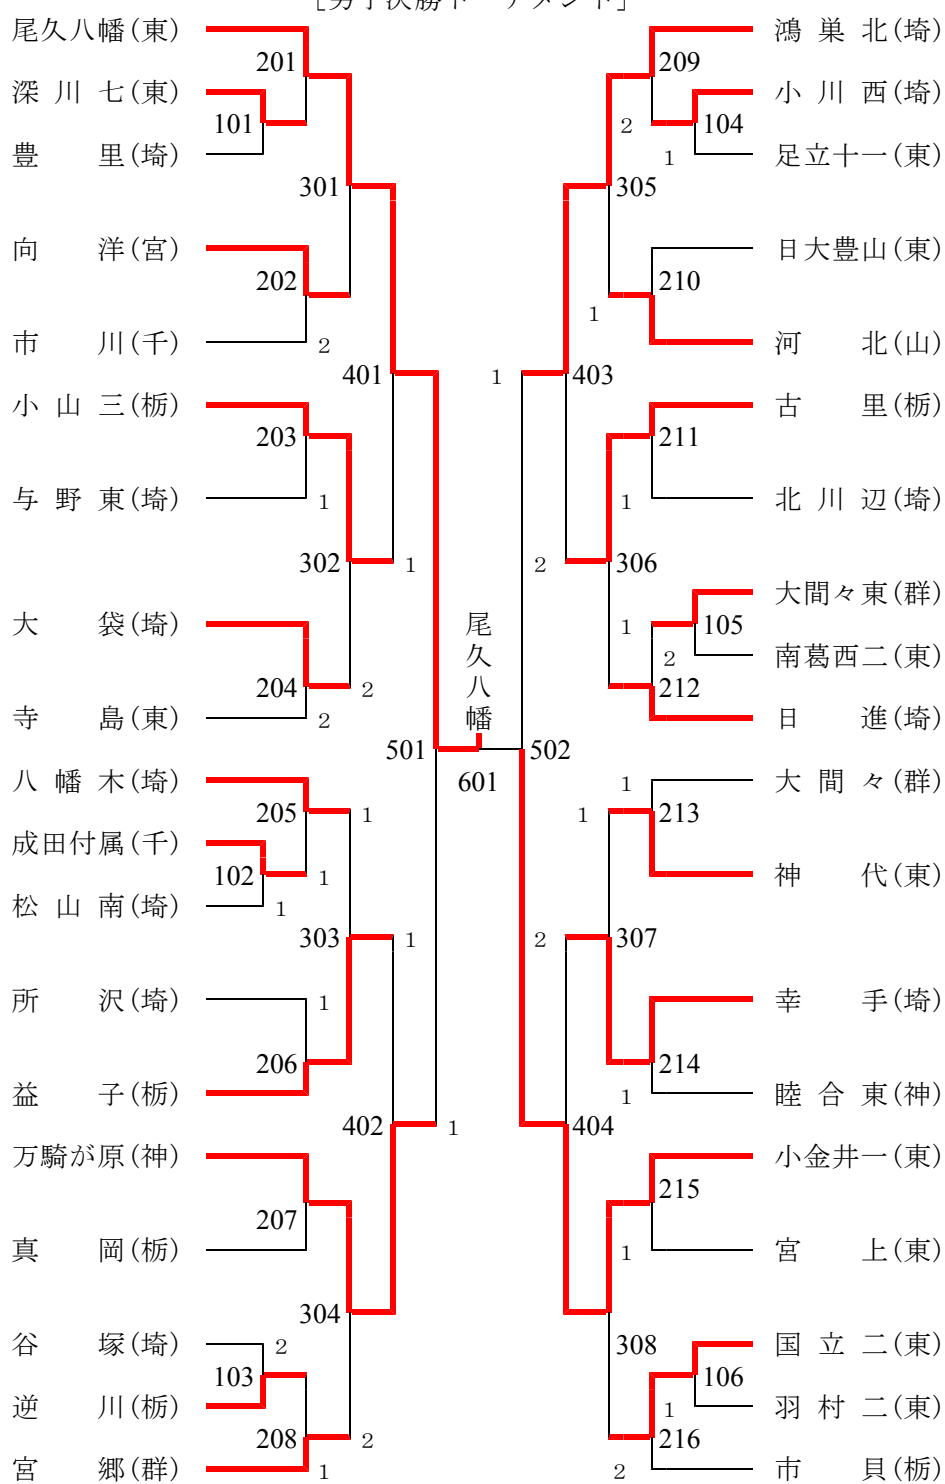

[男子決勝トーナメント]