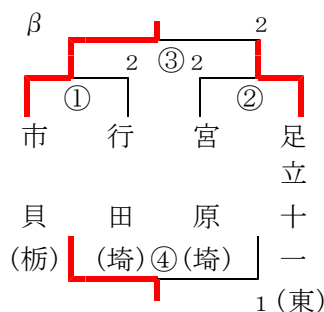

Y	睦合東	足利西	谷塚
睦合東(神)	*	3-0	3-0
足利西(栃)	0-3	*	2-3
谷塚(埼)	0-3	3-2	*

Z	白州	真岡東	鷺宮東
白州(梨)	*	0-3	3-1
真岡東(栃)	3-0	*	3-0
鷺宮東(埼)	1-3	0-3	*

α	大袋	毛野	北本
大袋(埼)	*	3-0	3-0
毛野(栃)	0-3	*	3-2
北本(埼)	0-3	2-3	*

女子予選リーグ

A	河北	宮郷	越谷北	
河北(山)	*	3-0	3-0	1
宮郷(群)	0-3	*	3-1	2
越谷北(埼)	0-3	1-3	*	3