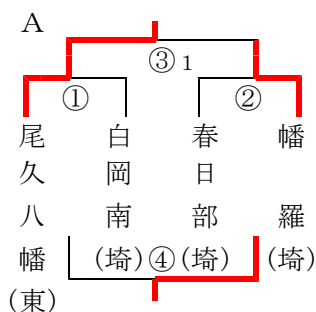

Y	睦合東	足利西	谷塚
睦合東(神)	*	3-0	3-0
足利西(栃)	0-3	*	2-3
谷塚(埼)	0-3	3-2	*

Z	白州	真岡東	鷺宮東
白州(梨)	*	0-3	3-1
真岡東(栃)	3-0	*	3-0
鷺宮東(埼)	1-3	0-3	*

α	大袋	毛野	北本
大袋(埼)	*	3-0	3-0
毛野(栃)	0-3	*	3-2
北本(埼)	0-3	2-3	*

女子予選リーグ

A	河北	宮郷	越谷北	
河北(山)	*	3-0	3-0	1
宮郷(群)	0-3	*	3-1	2
越谷北(埼)	0-3	1-3	*	3