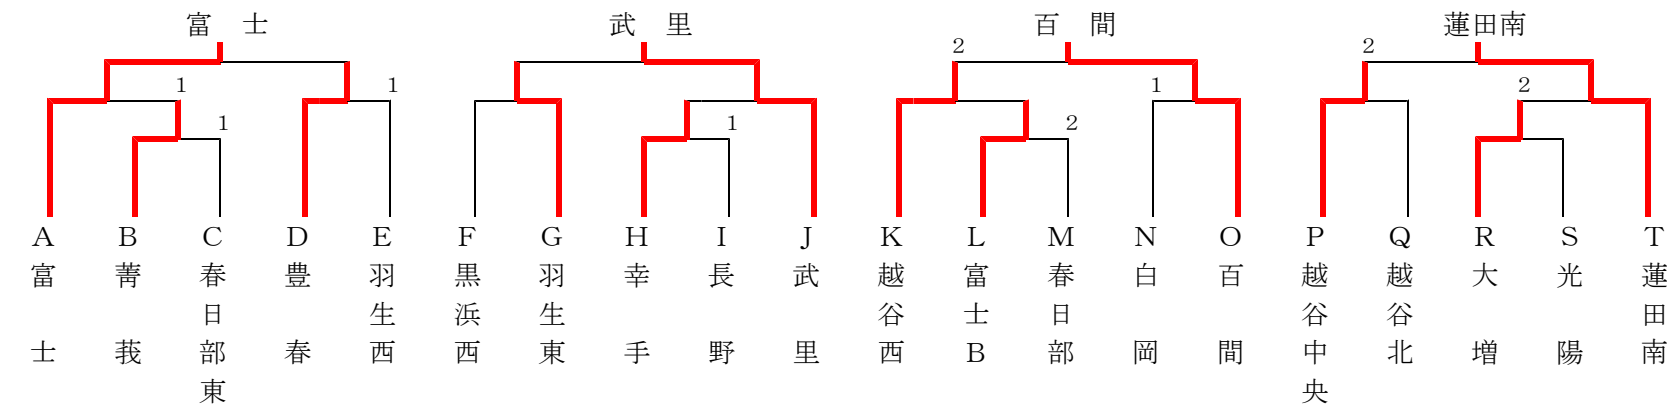

T	蓮田南	千間台B	幸手西B
蓮田南		3-0	3-0
千間台B	0-3		3-0
幸手西B	0-3	0-3	

試合順
3校リーグ ① 1-3
② 2-3
③ 1-2

[女子決勝トーナメント]

[女子決勝リーグ]

	富 士	蓮田南	百 間	武 里	勝 敗	順
1	富 士	3-0	3-1	3-0	3-0	1
2	蓮田南	0-3	3-2	3-0	2-1	2
3	百 間	1-3	2-3	3-0	1-2	3
4	武 里	0-3	0-3	0-3	0-3	4