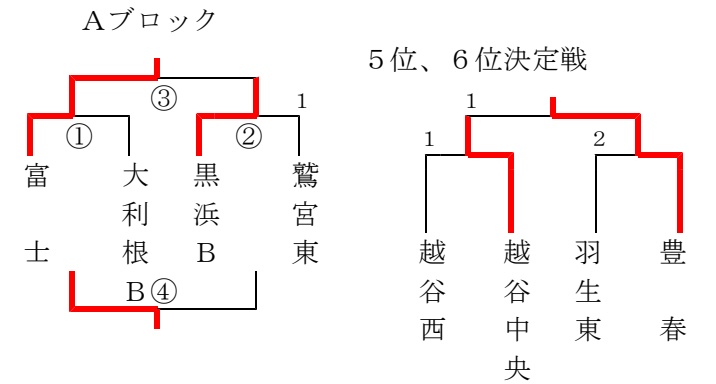

第104回東部中学生卓球大会：結果
[女子予選リーグ]

平成25年8月23日（金）於 春日部市総合体育館（ウイングハット）

B	幸手西	菁 莪	越谷西B
幸手西		0-3	1-3
菁 莪	3-0		3-1
越谷西B	3-1	1-3	

C	春日部東	蓮 田	大相模B
春日部東		3-0	3-0
蓮 田	0-3		1-3
大相模B	0-3	3-1	

D	豊 春	千間台	百間B
豊 春		3-1	3-0
千間台	1-3		3-0
百間B	0-3	0-3	

E	羽生西	三郷南	大原B
羽生西		3-0	3-0
三郷南	0-3		1-3
大原B	0-3	3-1	

F	黒浜西	菖蒲南	越谷中央B
黒浜西		2-3	3-1
菖蒲南	3-2		2-3
越谷中央B	1-3	3-2	

G	羽生東	潮 止	杉戸B
羽生東		3-0	3-1
潮 止	0-3		0-3
杉戸B	1-3	3-0	

H	幸 手	早稲田	豊野B
幸 手		3-0	3-0
早稲田	0-3		3-1
豊野B	0-3	1-3	

I	長 野	栄 進	春日部B
長 野		3-2	3-1
栄 進	2-3		2-3
春日部B	1-3	3-2	

J	武 里	騎 西	越谷北B
武 里		3-0	3-1
騎 西	0-3		0-3
越谷北B	1-3	3-0	

K	越谷西	大利根	豊春B
越谷西		3-1	3-0
大利根	1-3		3-0
豊春B	0-3	0-3	

L	吉川南	江戸川	富士B
吉川南		3-0	1-3
江戸川	0-3		0-3
富士B	3-1	3-0	

M	春日部	杉 戸	幸手B
春日部		3-0	3-0
杉 戸	0-3		3-2
幸手B	0-3	2-3	

N	白 岡	大 原	春日部東B
白 岡		3-1	3-1
大 原	1-3		0-3
春日部東B	1-3	3-0	

O	大相模	百 間	羽生東B
大相模		0-3	3-0
百 間	3-0		3-0
羽生東B	0-3	0-3	

P	越谷中央	豊 野	黒浜西B
越谷中央		3-1	3-0
豊 野	1-3		3-0
黒浜西B	0-3	0-3	

Q	北川辺	越谷北	武里B
北川辺		1-3	3-0
越谷北	3-1		3-0
武里B	0-3	0-3	

R	大 増	昭 和	早稲田B
大 増		3-1	3-0
昭 和	1-3		3-0
早稲田B	0-3	0-3	

S	光 陽	黒 浜	長野B
光 陽		3-0	3-0
黒 浜	0-3		3-0
長野B	0-3	0-3	

T	蓮田南	千間台B	幸手西B
蓮田南		3-0	3-0
千間台B	0-3		3-0
幸手西B	0-3	0-3	

試合順
3校リーグ ① 1-3
② 2-3
③ 1-2