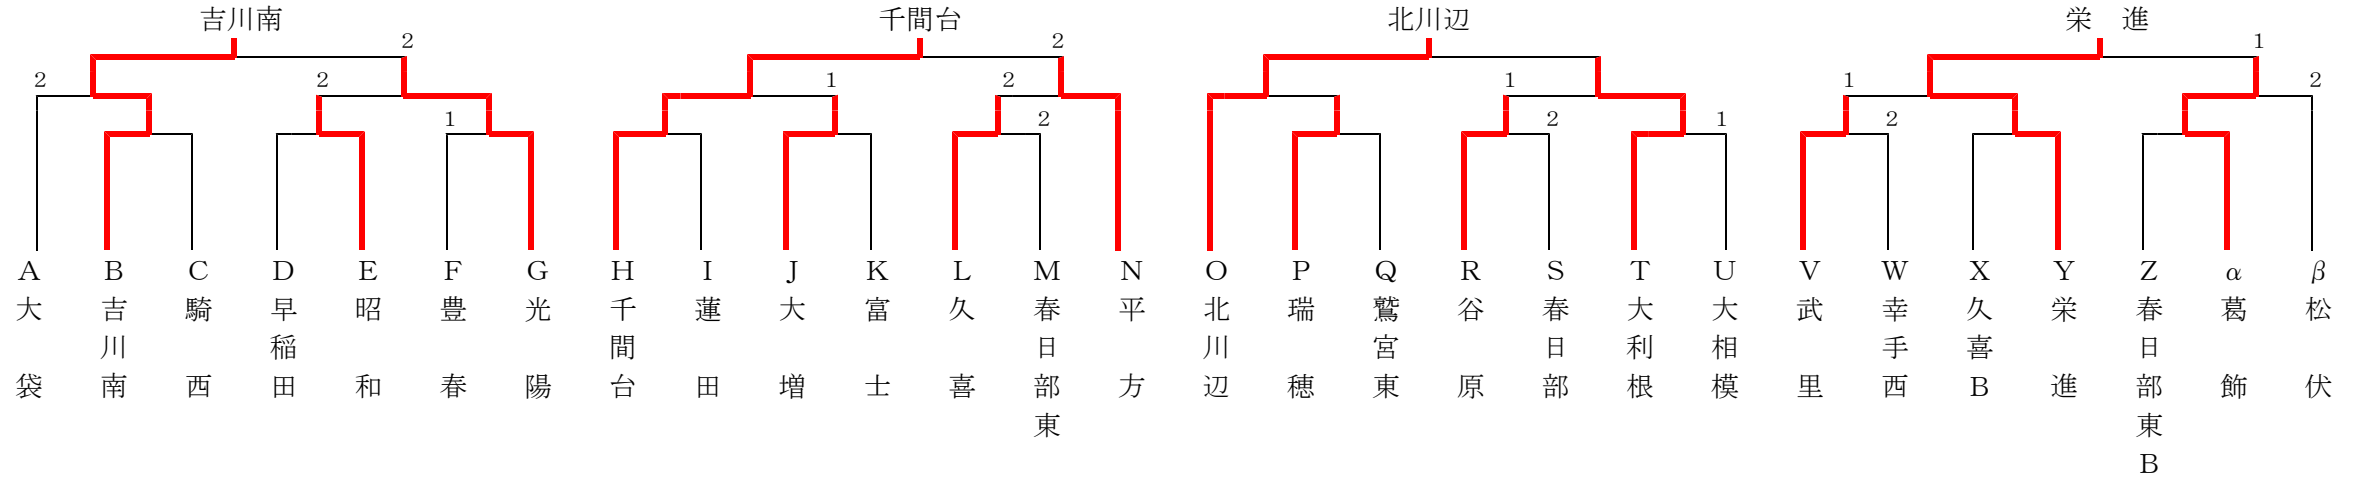

	Y	栄進	広島B	吉川南B
1	栄進		3-0	3-0
2	広島B	0-3		1-3
3	吉川南B	0-3	3-1	

	Z	白岡	大原	春日部東B
1	白岡		3-2	0-3
2	大原	2-3		3-1
3	春日部東B	3-0	1-3	

	α	葛飾	須賀	千間台B
1	葛飾		3-0	3-1
2	須賀	0-3		3-1
3	千間台B	1-3	1-3	

	β	松伏	越谷北	騎西B
1	松伏		3-0	3-0
2	越谷北	0-3		3-1
3	騎西B	0-3	1-3	

	A	大袋	菖蒲南	大和根B
1	大袋		3-1	3-0
2	菖蒲南	1-3		0-3
3	大和根B	0-3	3-0	

- 試合順
3校リーグ
- ① 1-3
 - ② 2-3
 - ③ 1-2

[男子決勝トーナメント]

[男子決勝リーグ]

	吉川南	栄進	北川辺	千間台	勝敗	順
1 吉川南	-	3-2	0-3	0-3	1-2	3
2 栄進	2-3	-	1-3	2-3	0-3	4
3 北川辺	3-0	3-1	-	3-1	3-0	1
4 千間台	3-0	3-2	1-3	-	2-1	2