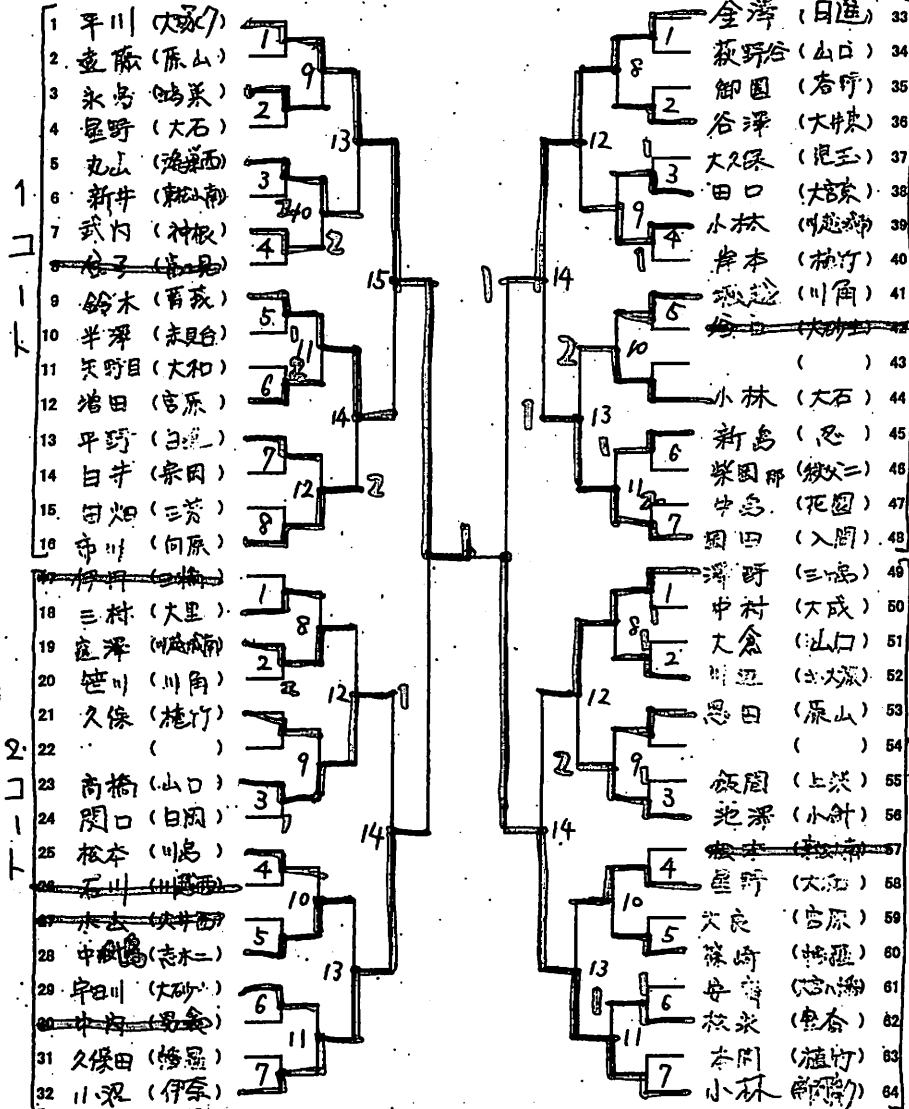

記録

平成26年度 埼玉県カデット強化卓球大会
平成26年12月25日(木)
上尾市民体育館

女子シングルス (中学2年の部)

A

平成26年度 埼玉県カデット強化卓球大会
平成26年12月25日(木)
上尾市民体育館

女子シングルス (中学2年の部)

B

女子シングルス (中学2年の部)