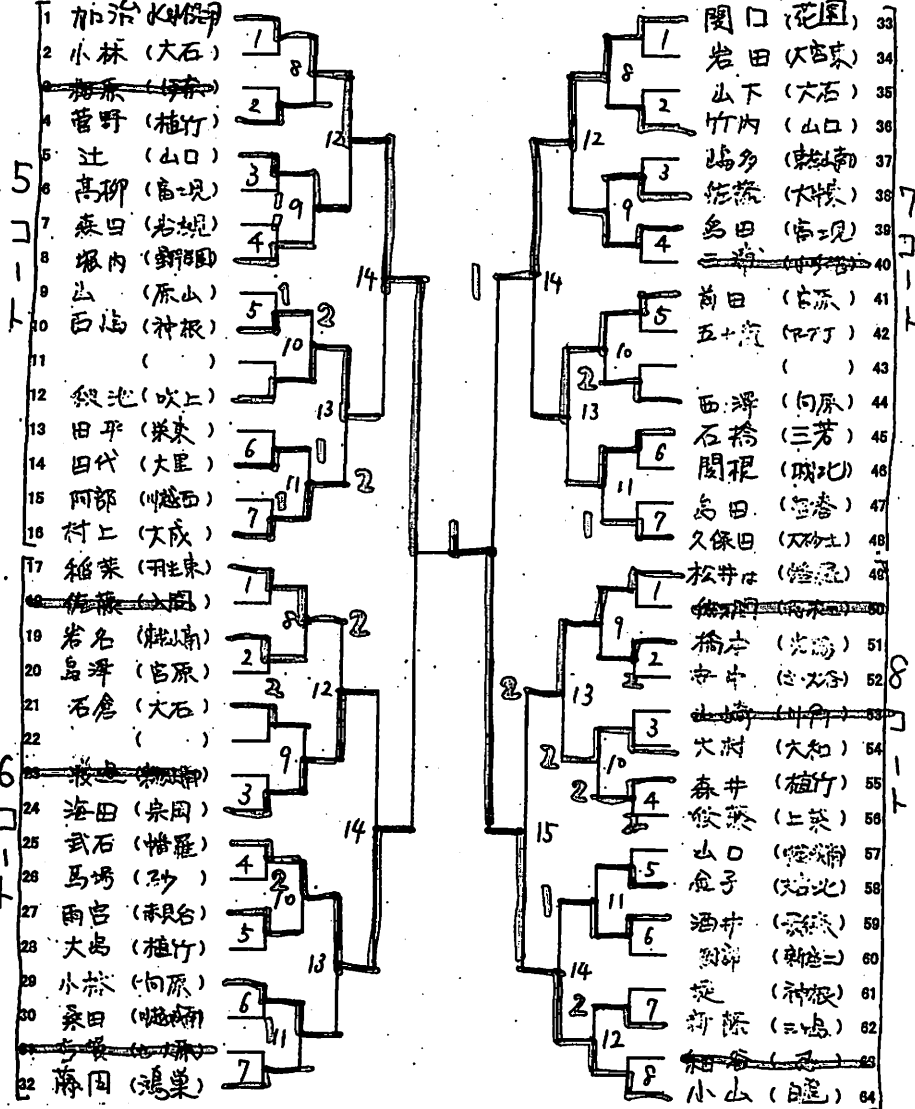

記録

平成26年度 埼玉県カデット強化卓球大会
平成26年12月25日(木)
上尾市民体育館

女子シングルス (中学2年の部)

A

平成26年度 埼玉県カデット強化卓球大会
平成26年12月25日(木)
上尾市民体育館

女子シングルス (中学2年の部)

B

女子シングルス (中学2年の部)