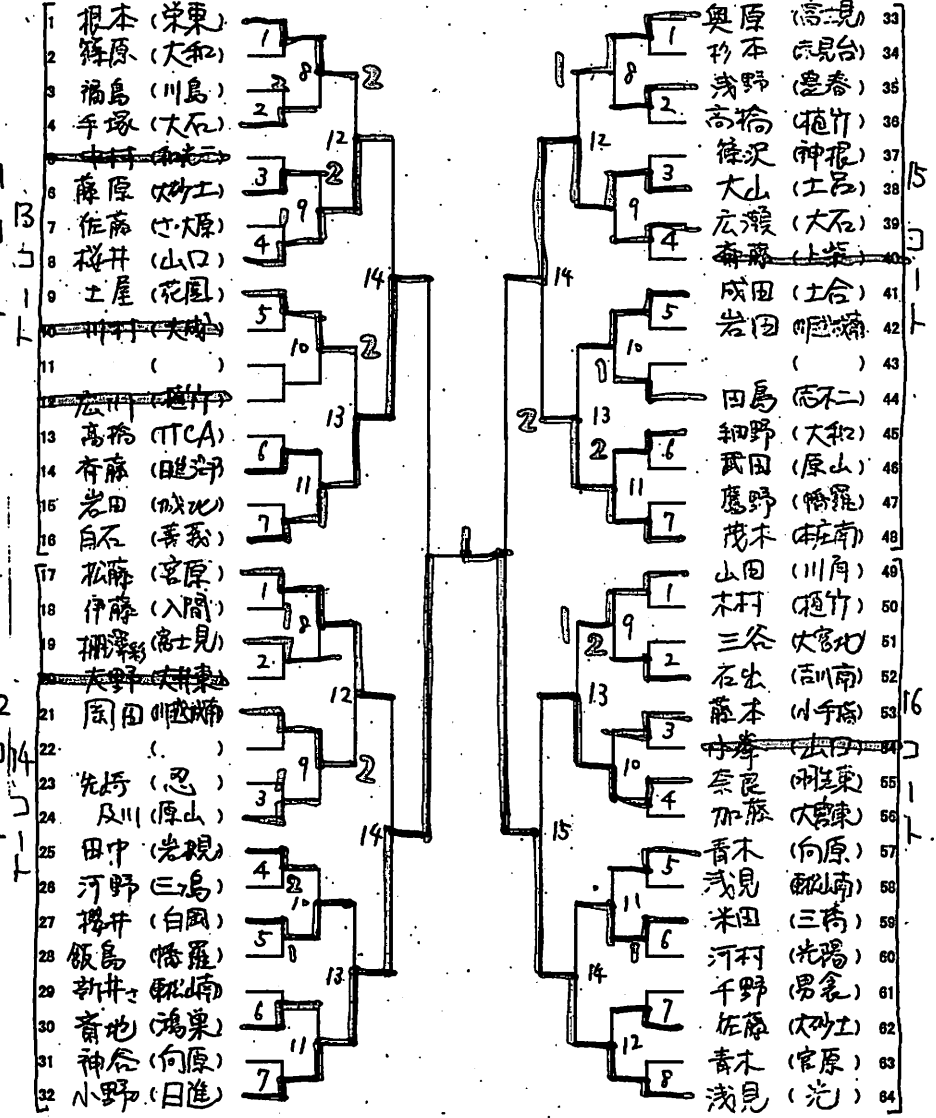

女子シングルス (中学2年の部)

D