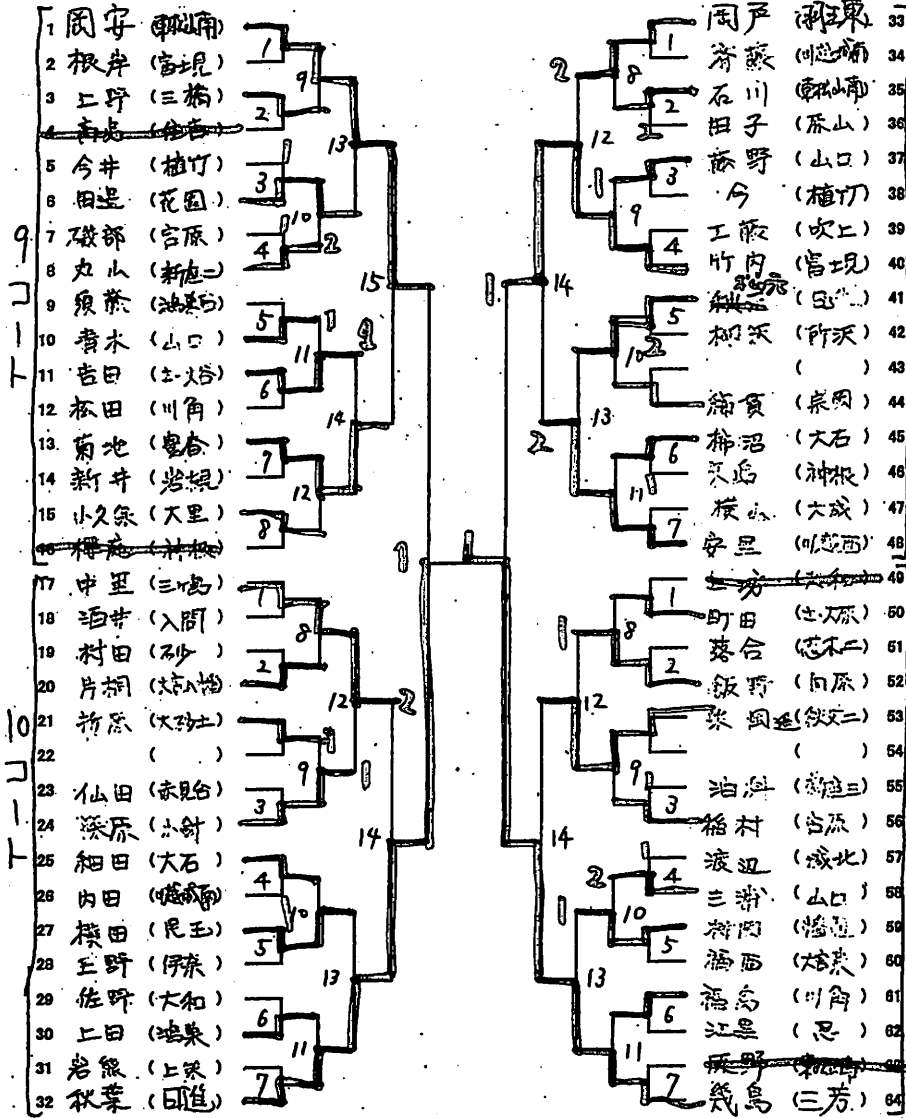

女子シングルス (中学2年の部)

C