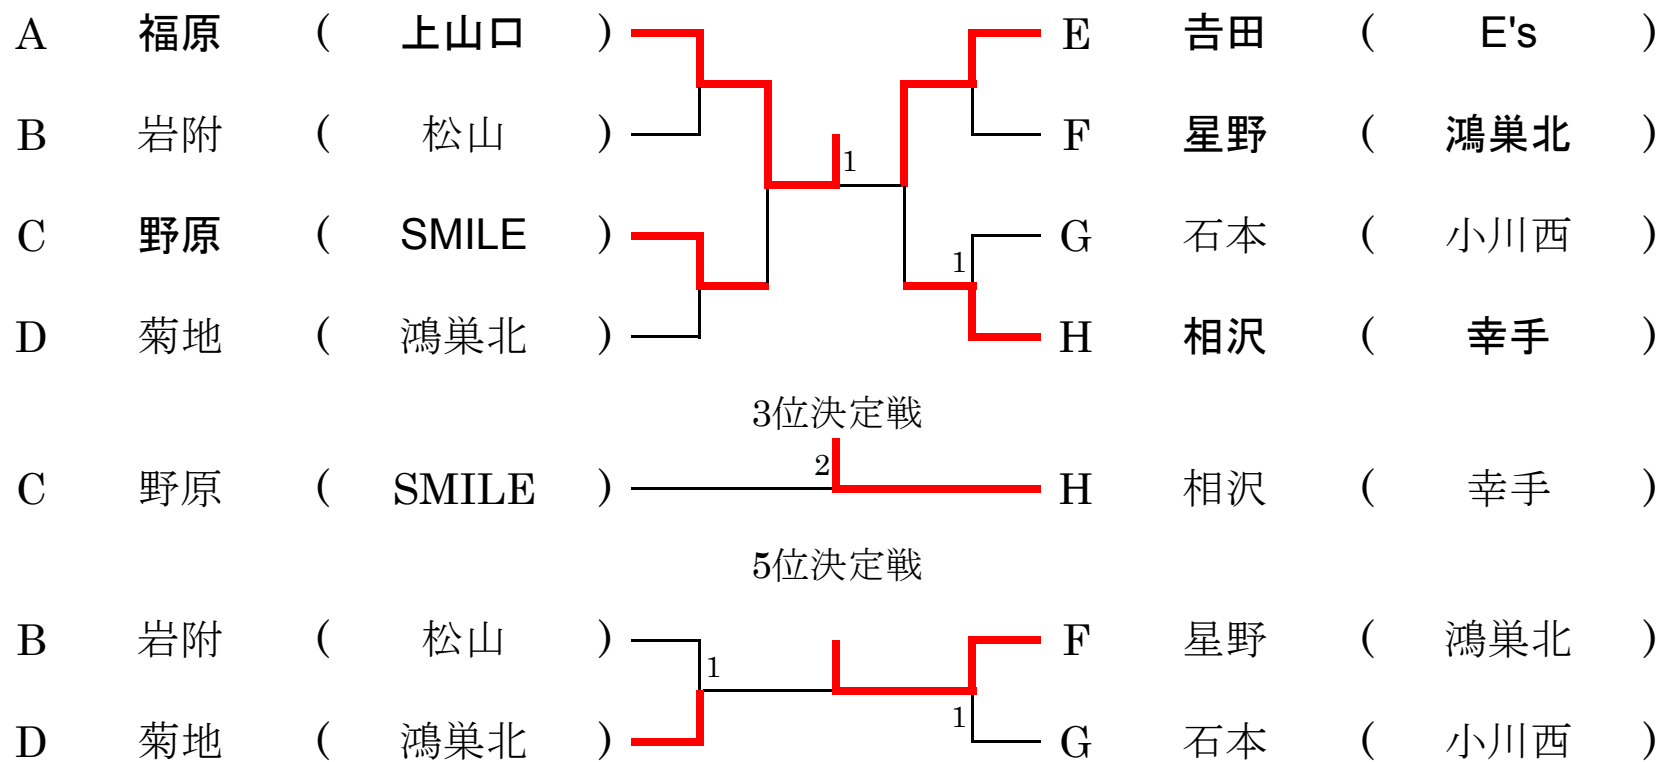

平成26年度全日本カデット埼玉県予選会

14歳以下男子シングルス

平成26年8月2日(土)

上尾運動公園体育館

太字は埼玉県代表です。