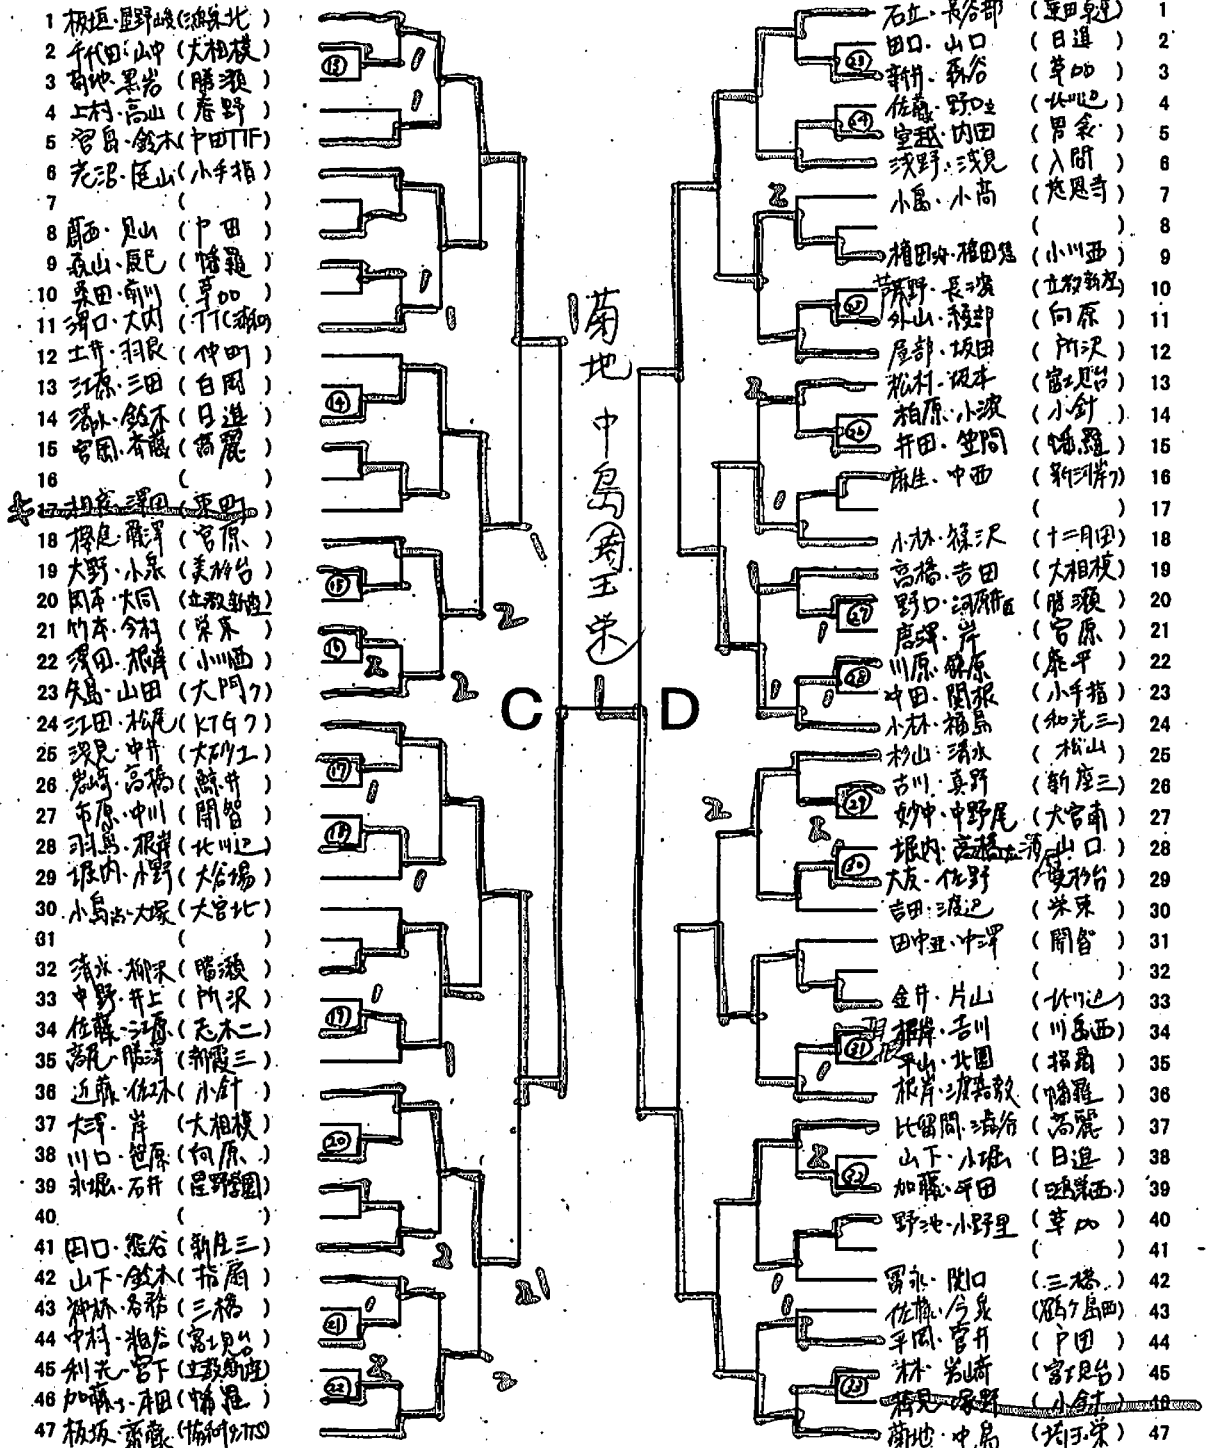

記録

平成26年度 全日本卓球選手権大会(男子の部)埼玉県予選会

平成26年9月7日(月)

上尾運動公園体育館

男子ダブルス