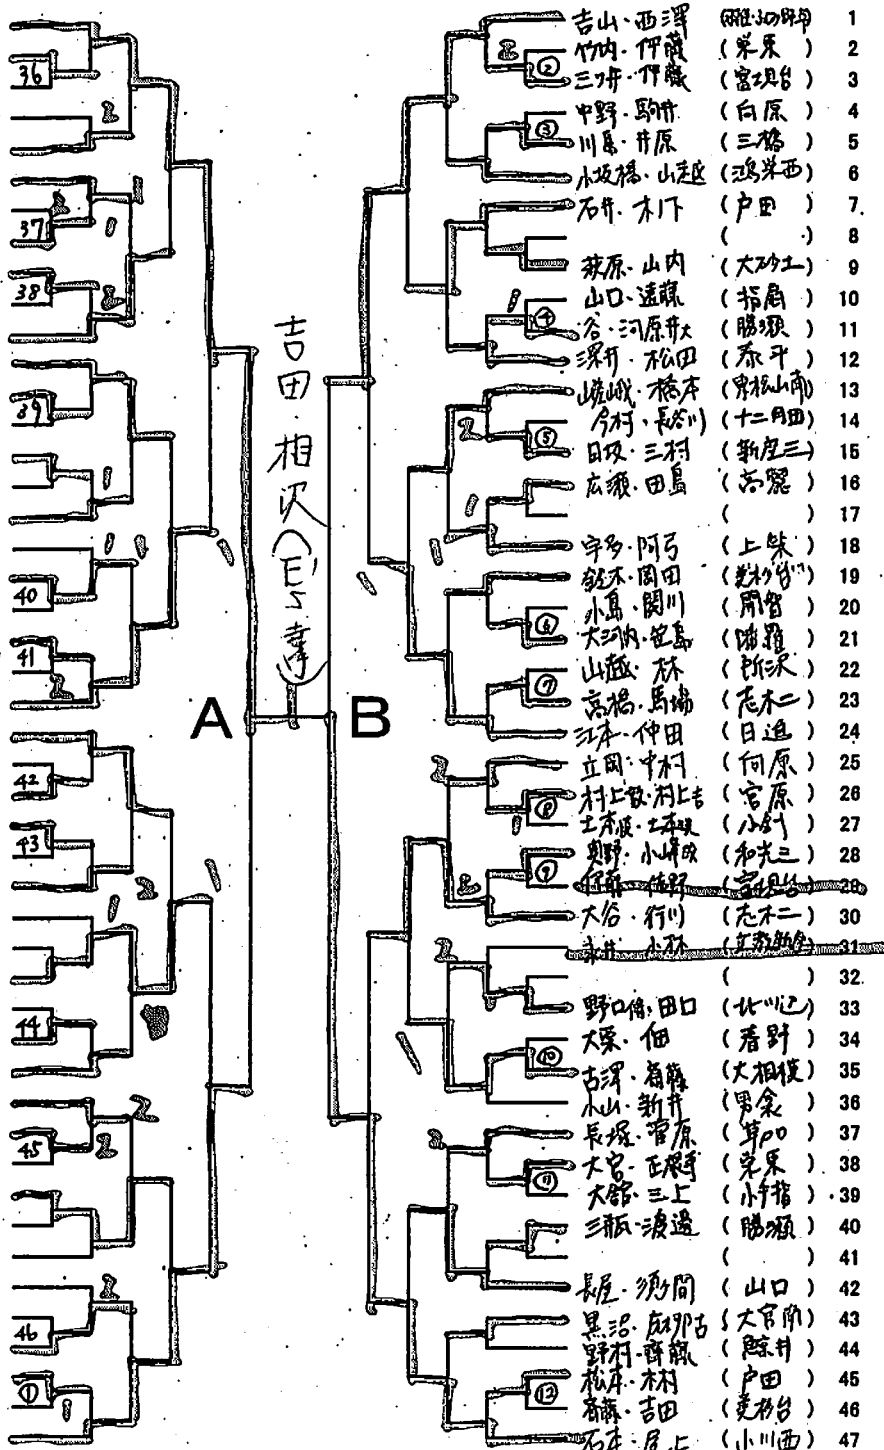

記録

平成26年度 全日本卓球選手権大会(男子の部)埼玉県予選会

平成26年9月7日(月)

上尾運動公園体育館

男子ダブルス

- 1 吉田・相沢(白・新)
- 2 佐々木・田中(勝瀬)
- ~~3 大谷・西(北本)~~
- 4 笠原・香川(日進)
- 5 大塚・石川(川島西)
- 6 臼井・三次(心大原)
- 7 田中・成規(鶴嶋西)
- 8 木村・彼風(富現台)
- 9 原田・高橋(小針)
- 10 原田・本多(入間)
- 11 石原・豊田(松山)
- 12 真木・木下(三ノ島)
- 13 三村・香取(栄来)
- ~~14 三村・香取(栄来)~~
- 15 菅原・浪江(大谷保)
- 16 ()
- 17 磯田・中谷(緑井)
- 18 市川・菱田(聖野学園)
- 19 石井・香井(大相模)
- 20 秋吉・服部(城野)
- 21 沼澤・岩谷(高麗)
- 22 高橋・橋本(開成)
- 23 野中・中橋(伏川)
- 24 三田・西野(勝瀬)
- 25 彼風・菅野(指扇)
- 26 三木・後藤(中田)
- 27 吉野・島田(蓮沼)
- 28 岡・白井(富現台)
- 29 黒住・真下(新屋三)
- 30 中田・松田(大碓)
- 31 ()
- 32 坂井・沼田(北本)
- 33 浅尾・矢島(官原)
- 34 石元・菅原(白原)
- 35 鈴木・磯(京岡)
- 36 永瀬・梅田(香野)
- 37 福田・利司(新屋三)
- 38 入江・三根(草加)
- 39 坂岸・池田(三橋)
- 40 ()
- 41 野村・村上(伊原)
- 42 倉内・山本(白岡)
- 43 吉田・福山(所沢)
- 44 藤岡・菅林(松山)
- 45 金子・若山(播磨)
- 46 関根・松本(富現台)
- 47 武川・管(松山HS)