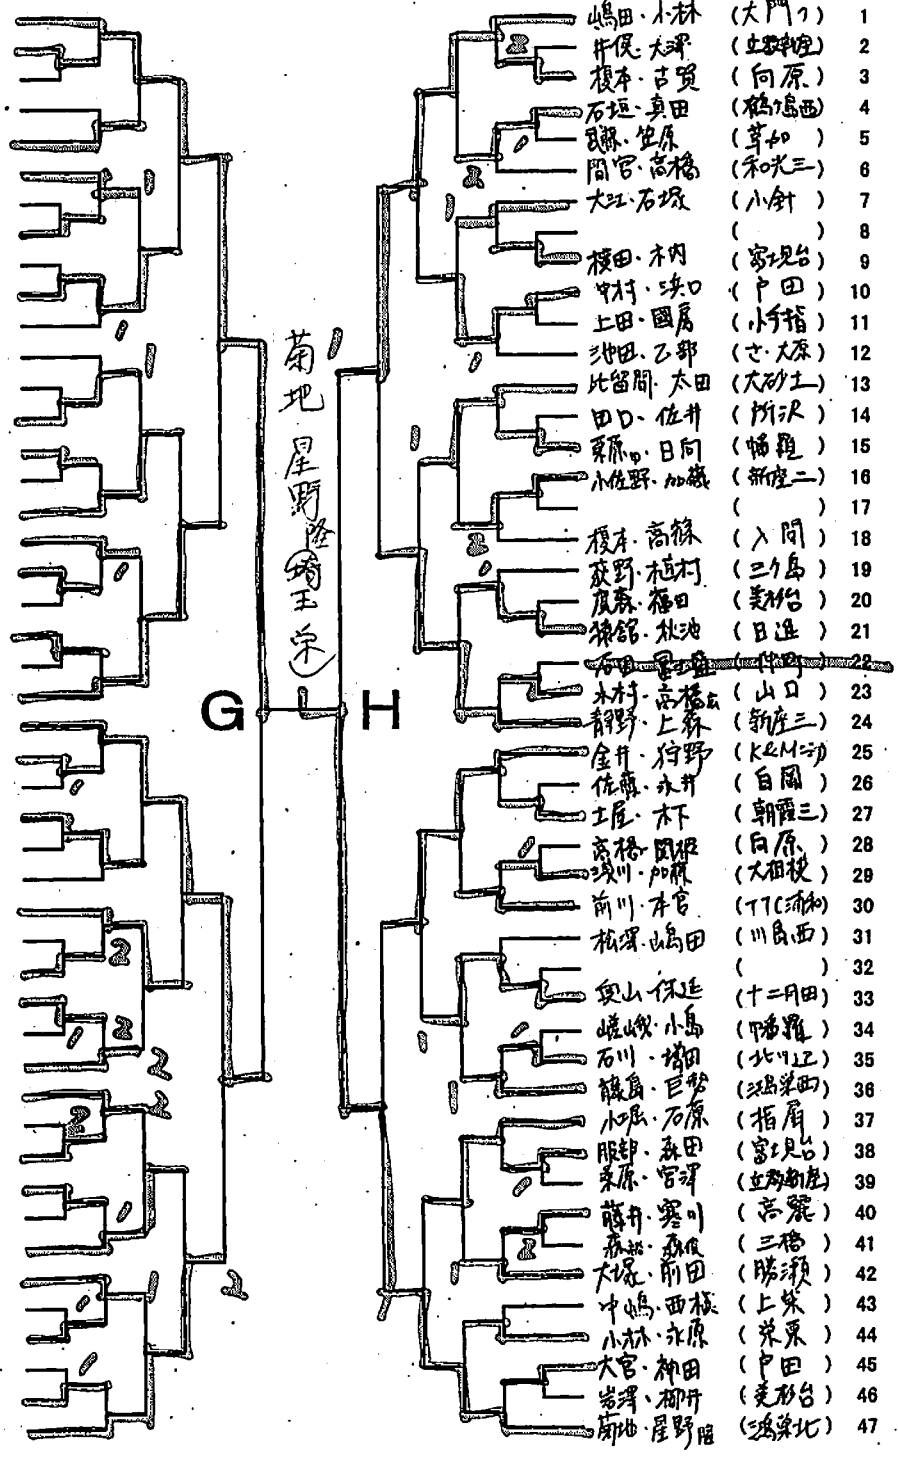

岩野原(松山)
SMILE

- 1 関口・新井(KTG)
- 2 花井・水野(北川辺)
- 3 森田・羽生(栄東)
- 4 佐島・石塚(高麗)
- 5 大塚・鈴木(土都伯)
- 6 高宮・府川(北川辺)
- 7 野原・坂田(幡羅)
- 8 ()
- 9 今嶋・澤田(三橋)
- 10 迫・上野(向原)
- 11 並木・新井(新座三)
- 12 草間・末崎(大井東)
- 13 若山・小野寺(志木二)
- 14 晴岡・森山(草加)
- 15 池田・永井(美杉台)
- 16 宮崎・鈴木(宮見台)
- 17 ()
- 18 島村・田中(開智)
- 19 花井・花房(小川西)
- 20 藤原・大代(勝瀬)
- 21 金子・香山(小針)
- 22 藤尾・代藤(入間)
- 23 本間・中野(大宮南)
- 24 川瀬・鎌田(戸田)
- 25 下川原・西川(新河原)
- 26 山崎・前川(春野)
- 27 小澤・中西(和火三)
- 28 赤川・吉田(鯉井)
- 29 斎藤・織田(三橋)
- 30 島田・中島(蓮沼連)
- 31 小山・飯島(戸田TF)
- 32 ()
- 33 志上・須田(大原)
- 34 石井・吉田(北川辺)
- 35 村山・飯野(男衆)
- 36 末廣・深井(栄東)
- 37 岩波・菊子(大相模)
- 38 長井・大竹(小針)
- 39 山崎・玉田(日進)
- 40 星野・増利(宮原)
- 41 ()
- 42 安部・松岡(伊川)
- 43 平野・柳原(春野)
- 44 折谷・菅沼(鶴沼西)
- 45 斎藤・高橋(宮見台)
- 46 宇都宮・宇田川(美杉台)
- 47 岩野・野原(岩野原 SMILE)

Final

記録

平成26年度 全日本卓球選手権大会(男子の部)埼玉県予選会
 平成26年9月7日(月)
 上尾運動公園体育館

男子ダブルス

- 1 藤藤・船山(マインズ)
- 2 小野里・山根(栄東)
- 3 岩橋・野本(富城台)
- 4 ~~吉田・小川(水戸指)~~
- 5 羽石・阿部(藤井)
- 6 野原・栗原(草加)
- 7 ()
- 8 福田・大河原(大崎工)
- 9 磯崎・津永(上尾新庄)
- 10 新井・関(小川西)
- 11 若杉・井川(国野綱)
- 12 手島・木原(美杉台)
- 13 佐藤・村山(胃袋)
- 14 桐原・桐原(日進)
- 15 藤野・岡野(大相模)
- 16 技()
- 17 白石・益山(大宮南)
- 18 川又保・黒澤(三橋)
- 19 麻田・平井(勝瀬)
- 20 神崎・前田(宮原)
- 21 別野・小野(国野綱)
- 22 魚田・栗原(所沢)
- 23 大塚・井野(北本末)
- 24 横塚・小室(北川辺)
- 25 堀江・岸田(鶴鳩西)
- 26 中野・小野(開智)
- 27 吉岡・新井(松山)
- 28 小山・船橋(小針)
- 29 小島田・田中(大宮北)
- 30 池田・太田(光陽)
- 31 ()
- 32 坂口・藤井(香野)
- 33 横尾・米谷(栄東)
- 34 小林・栗見(勝瀬)
- 35 栗原・長谷川(大谷場)
- 36 坂本・笠原(高橋西)
- 37 鈴木・三田(富城台)
- 38 青山・小林(戸田)
- 39 内田・森下(志木二)
- 40 ()
- 41 山口・吉田(向原)
- 42 野中・加藤(志賀)
- 43 瀬戸・森本(新庄三)
- 44 早子・木内(泰平)
- 45 石井・志川(勝瀬)
- 46 丸山・早田(日進)
- 47 川内谷・笹部(伊奈)