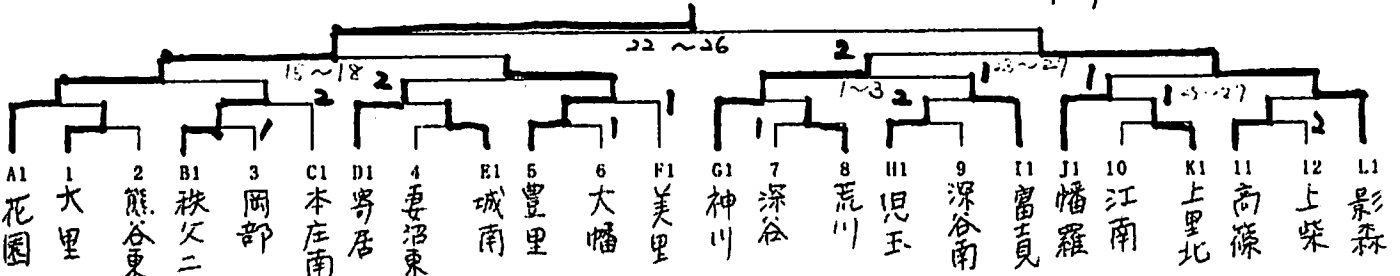

期日 平成26年8月18日(月)
会場 熊谷市民体育館

東北卓球大会【男子団体戦】

《決勝トーナメント》

深谷市立花園中学校

豊里 15~18
神川

【3位決定戦】

【予選リーグ】 17コート

Aリーグ	花園	妻沼東	連合A	勝敗	順位
1	花園	3-0	3-0	2-0	1
2	妻沼東	0-3	1-3	0-2	3
3	連合A	0-3	3-1	1-1	2