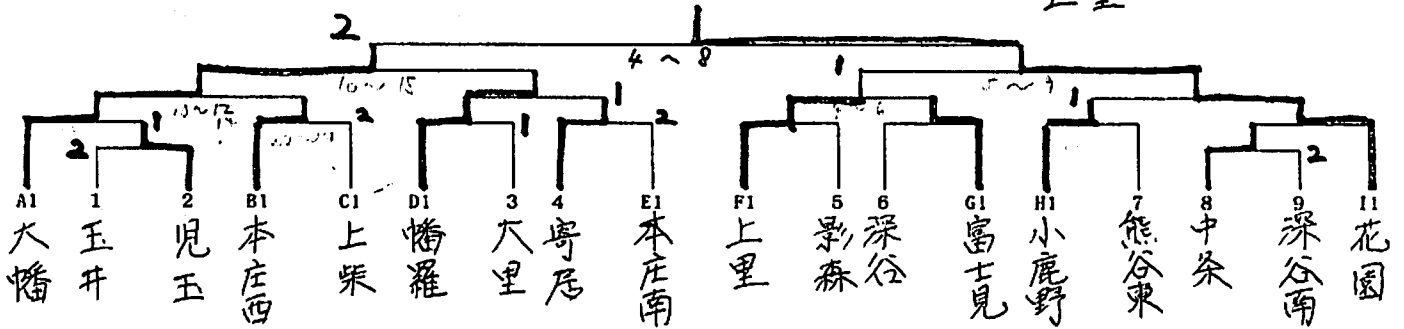

(15)・16

Kリーグ	上里北	深谷南	大原	勝敗	順位
1	上里北	3-1	3-0	2-0	1
2	深谷南	1-3	3-0	1-1	2
3	大原	0-3	0-3	0-2	3

26コート

Lリーグ	影森	荒川	連合B	勝敗	順位
1	影森	3-0	3-0	2-0	1
2	荒川	0-3	0-3	0-2	3
3	連合B	0-3	3-0	1-1	2

※試合はすべて3点先取でお願いします。(予選リーグはダブルスを必ず行ってください。)
 ※各リーグ1位、2位が決勝トーナメントに進出します。(リーグ2位はすべて抽選で決勝トーナメントの場所を決めます。)
 ※審判は相互でお願いします。試合が終わりしだい、本係に勝ったチームがオーダー用紙を提出して下さい
 【試合川原片】 ① 1-3 ② 2と①の敗者 ③ 2と①の勝者

期日 平成26年8月18日(月)
会場 熊谷市民体育館

県北卓球大会【女子団体戦】

《決勝トーナメント》

深谷市立花園中学校

抽籤
上里 10~14

【3位決定戦】

【予選リーグ】(11)・12コート

A リーグ	大幡	深谷	別府	勝敗	順位
1	大幡	0-0	0-0	2-0	1
2	深谷	X-3	0-2	1-1	2
3	別府	X-3	X-3	0-2	3