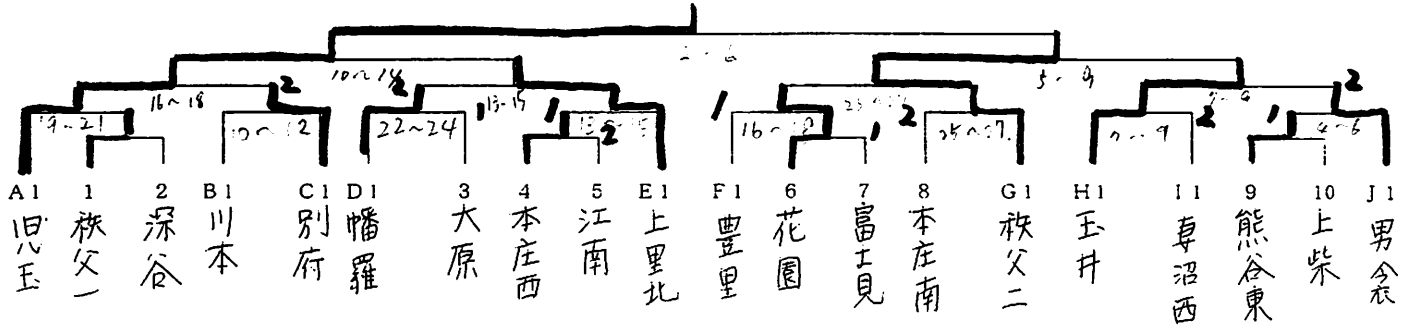

# 記録

北部学年別卓球大会【男子新人の部】

期日 平成27年1月6日(火)  
会場 熊谷市民体育館

《決勝トーナメント》 本庄市立見玉中学校

【予選リーグ】 1・(2)コート

Aリーグ		見玉	富士見	深谷南	勝敗	順位
1	見玉	-	3-0	3-0	2-0	1
2	富士見	0-3	-	3-2	1-1	2
3	深谷南	0-3	2-3	-	0-2	3

(14)・15コート

Bリーグ		川本	秩父一	妻沼東	勝敗	順位
1	川本	-	3-0	3-0	2-0	1
2	秩父一	0-3	-	3-2	1-1	2
3	妻沼東	0-3	2-3	-	0-2	3