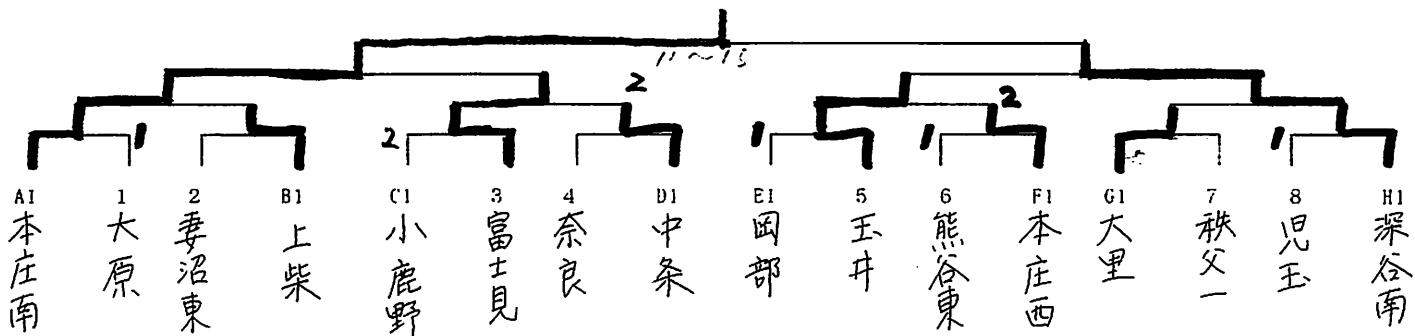

【試合川真序】 ① 1-3 ② 2-①の敗者 ③ 2-①の勝者

# 記録

北部学年別卓球大会 【女子新人の部】

期日 平成27年1月6日(火)

会場 熊谷市民体育館

《決勝トーナメント》 本庄市立本庄南中学校

【予選リーグ】 10・(11)コート

A	リーグ	本庄南	妻沼東	連合	勝敗	順位
1	本庄南		3-0	2-0	2-0	1
2	妻沼東	0-3		2-3	0-2	3
3	連合	1-3	3-2		1-1	2

16・(17)コート