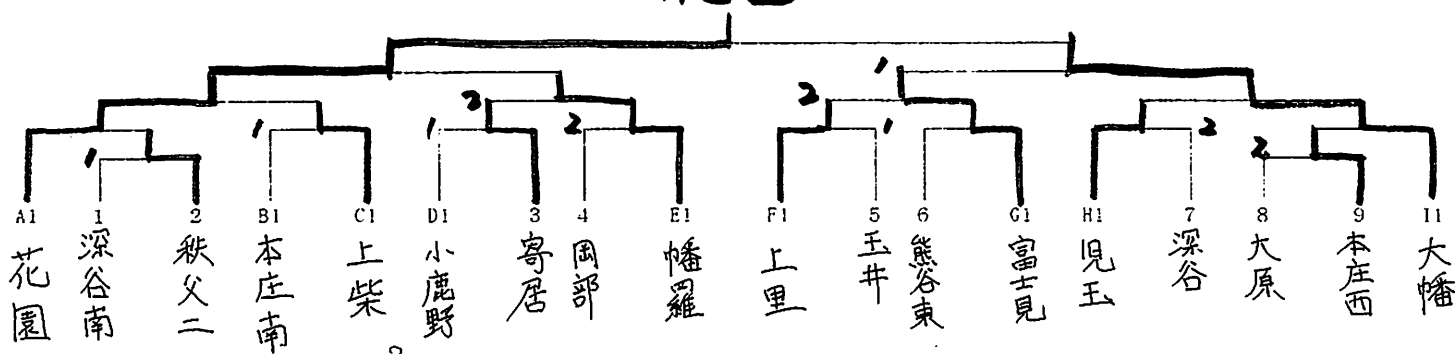

記録

北部学年別卓球大会 【女子団体の部】

期日 平成27年1月5日(月)

会場 熊谷市民体育館

《決勝トーナメント》

花園

【予選リーグ】 2コート (3)

A リーグ	花園	奈良	大原	勝敗	順位
1	花園	○ 3-0	○ 3-1	2-0	1
2	奈良	X 0-3	X 1-3	0-2	3
3	大原	X 1-3	○ 3-1	1-1	2

(26)・27コート

B リーグ	本庄南	大里	秩父二	勝敗	順位
1	本庄南	○ 3-0	○ 3-0	2-0	1
2	大里	X 0-3	X 1-3	0-2	3
3	秩父二	X 0-3	○ 3-1	1-1	2

(23)・24コート

C リーグ	本庄西	上柴	江南	勝敗	順位
1	本庄西	X 0-3	○ 3-1	1-1	2
2	上柴	○ 3-0	○ 3-1	2-0	1
3	江南	X 1-3	X 1-3	0-2	3

22・(23)コート

D リーグ	小鹿野	中条	岡部	勝敗	順位
1	小鹿野	○ 3-1	○ 3-1	2-0	1
2	中条	X 1-3	X 1-3	0-2	3
3	岡部	X 1-3	○ 3-1	1-1	2

15・(16)コート

E リーグ	幡羅	玉井	上里北	勝敗	順位
1	幡羅	○ 3-1	○ 3-0	2-0	1
2	玉井	X 1-3	○ 3-0	1-1	2
3	上里北	X 0-3	X 0-3	0-2	3

11・(12)コート

F リーグ	上里	熊谷東	男衾	勝敗	順位
1	上里	○ 3-1	○ 3-0	2-0	1
2	熊谷東	X 1-3	○ 3-0	1-1	2
3	男衾	X 0-3	X 0-3	0-2	3

(7)・8コート

G リーグ	富士見	深谷	秩父一	勝敗	順位
1	富士見	○ 3-0	○ 3-0	2-0	1
2	深谷	X 0-3	○ 3-2	1-1	2
3	秩父一	X 0-3	X 2-3	0-2	3

19・(20)コート

H-I リーグ	寄居	見玉	別府	勝敗	順位
1	寄居	X 1-3	○ 3-2	1-1	2
2	見玉	○ 3-1	○ 3-2	2-0	1
3	別府	X 2-3	X 2-3	0-2	3

6・(7)コート

I リーグ	大幡	深谷南	妻沼東	勝敗	順位
1	大幡	○ 3-0	○ 3-0	2-0	1
2	深谷南	X 0-3	○ 3-0	1-1	2
3	妻沼東	X 0-3	X 0-3	0-2	3

※試合はすべて3点先取でお願いします。

(予選リーグでは必ずダブルスを行って下さい。)

※各リーグ1、2位が決勝トーナメントに進出できます。

※各リーグ2位は、すべてくじ引きで決めます。

※審判は相互で行って下さい。

(試合に勝ったチームは結果を本部に報告してください。)

【試合川頁序】

① 1-3   ② 2と1-3の敗者   ③ 2と1-3の勝者