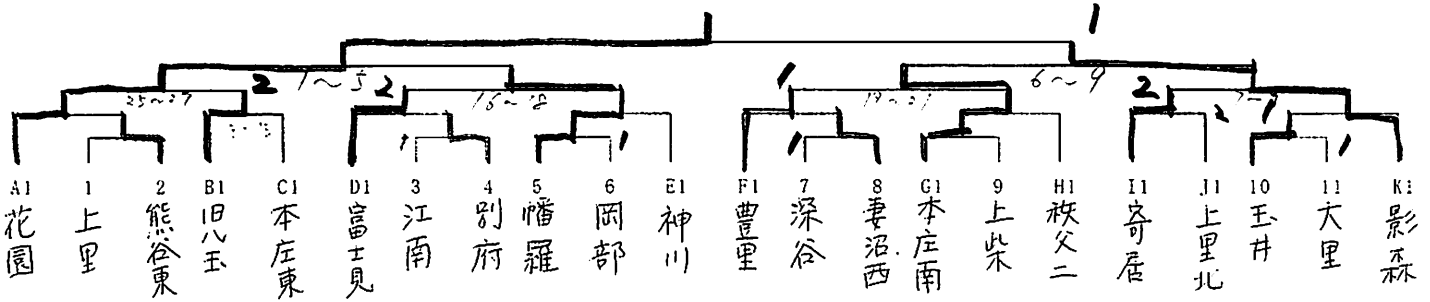

記録

期日 平成27年1月5日(月)
会場 熊谷市民体育館

北部学年別卓球大会【男子団体戦】

《決勝トーナメント》

深谷市立花園中学校

【予選リーグ】 1コート

5・(6)コート

Aリーグ	花園	江南	連合	勝敗	順位
1 花園	-	3 ⁰ -0	3 ⁰ -0	2-0	1
2 江南	0 ^x -3	-	3 ⁰ -0	1-1	2
3 連合	0 ^x -3	0 ^x -3	-	0-2	3