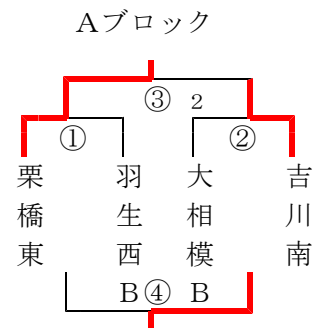

第107回東部中学生卓球大会：結果
[女子予選リーグ]

平成26年9月6日（土）於 春日部市総合体育館（ウイングハット）

B	潮止	昭和	春日部東B
潮止		1-3	0-3
昭和	3-1		3-2
春日部東B	3-0	2-3	

C	中野	栄進	百間B
1 中野		3-2	3-0
2 栄進	2-3		3-1
3 百間B	0-3	1-3	

D	武里	黒浜西	光陽B
1 武里		3-2	3-0
2 黒浜西	2-3		3-0
3 光陽B	0-3	0-3	

E	菁莪	豊野	鷺宮東B
1 菁莪		3-0	3-0
2 豊野	0-3		3-0
3 鷺宮東B	0-3	0-3	

F	越谷北	菖蒲南	江戸川B
1 越谷北		3-0	3-0
2 菖蒲南	0-3		3-1
3 江戸川B	0-3	1-3	

G	松伏	千間台	豊春B
松伏		2-3	3-1
千間台	3-2		3-0
豊春B	1-3	0-3	

H	幸手	大原	北川辺B
1 幸手		3-1	3-0
2 大原	1-3		3-1
3 北川辺B	0-3	1-3	

I	松伏二	鷺宮	羽生東B
1 松伏二		3-1	3-0
2 鷺宮	1-3		3-1
3 羽生東B	0-3	1-3	

J	越谷西	羽生南	白岡B
1 越谷西		3-0	3-0
2 羽生南	0-3		0-3
3 白岡B	0-3	3-0	

K	蓮田南	大相模	三郷北B
1 蓮田南		1-3	3-1
2 大相模	3-1		3-0
3 三郷北B	1-3	0-3	

L	羽生東	大沼	栄進B
羽生東		3-0	3-0
大沼	0-3		1-3
栄進B	0-3	3-1	

M	春日部東	杉戸	幸手B
1 春日部東		3-0	3-0
2 杉戸	0-3		3-2
3 幸手B	0-3	2-3	

N	三郷北	幸手西	越谷西B
1 三郷北		1-3	3-0
2 幸手西	3-1		3-0
3 越谷西B	0-3	0-3	

O	北川辺	栗橋西	武里B
1 北川辺		3-0	3-0
2 栗橋西	0-3		0-3
3 武里B	0-3	3-0	

P	光陽	久喜東	松伏二B
1 光陽		3-0	3-1
2 久喜東	0-3		3-2
3 松伏二B	1-3	2-3	

Q	白岡	三郷南	千間台B
白岡		3-0	3-1
三郷南	0-3		3-2
千間台B	1-3	2-3	

R	江戸川	鷺宮東	黒浜西B
1 江戸川		3-0	3-0
2 鷺宮東	0-3		3-1
3 黒浜西B	0-3	1-3	

S	羽生西	早稲田	越谷北B
1 羽生西		3-0	1-3
2 早稲田	0-3		0-3
3 越谷北B	3-1	3-0	

T	百間	越谷中央	中野B
1 百間		3-1	3-0
2 越谷中央	1-3		2-3
3 中野B	0-3	3-2	

U	豊春	黒浜	栗橋東B
豊春		3-0	3-0
黒浜	0-3		1-3
栗橋東B	0-3	3-1	

1. 試合順
   3校リーグ
- ① 1-3
  - ② 2-3
  - ③ 1-2