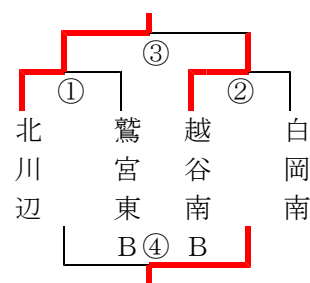

	W	春日部東	越谷北	前原B
1	春日部東		2-3	3-0
2	越谷北	3-2		3-0
3	前原B	0-3	0-3	

	X	白岡	大原	葛飾B
1	白岡		3-2	3-0
2	大原	2-3		3-1
3	葛飾B	0-3	1-3	

	Y	羽生東	緑	八条B
1	羽生東		3-0	3-0
2	緑	0-3		3-0
3	八条B	0-3	0-3	

	Z	越谷中央	彦成	谷原B
1	越谷中央		3-0	3-0
2	彦成	0-3		1-3
3	谷原B	0-3	3-1	

	α	吉川南	百間	新栄B
1	吉川南		2-3	3-0
2	百間	3-2		3-0
3	新栄B	0-3	0-3	

	β	蓮田南	中野	騎西B
1	蓮田南		3-0	3-1
2	中野	0-3		3-1
3	騎西B	1-3	1-3	

Aブロック

Iブロック

Oブロック

試合順
3校リーグ
① 1-3
② 2-3
③ 1-2

[男子決勝トーナメント]：結果

1 2