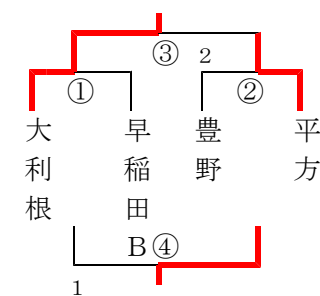

	W	春日部東	越谷北	前原B
1	春日部東		2-3	3-0
2	越谷北	3-2		3-0
3	前原B	0-3	0-3	

	X	白岡	大原	葛飾B
1	白岡		3-2	3-0
2	大原	2-3		3-1
3	葛飾B	0-3	1-3	

	Y	羽生東	緑	八条B
1	羽生東		3-0	3-0
2	緑	0-3		3-0
3	八条B	0-3	0-3	

	Z	越谷中央	彦成	谷原B
1	越谷中央		3-0	3-0
2	彦成	0-3		1-3
3	谷原B	0-3	3-1	

	α	吉川南	百間	新栄B
1	吉川南		2-3	3-0
2	百間	3-2		3-0
3	新栄B	0-3	0-3	

	β	蓮田南	中野	騎西B
1	蓮田南		3-0	3-1
2	中野	0-3		3-1
3	騎西B	1-3	1-3	

Aブロック

Iブロック

Oブロック

試合順
3校リーグ
① 1-3
② 2-3
③ 1-2

[男子決勝トーナメント]：結果

1 2

[男子決勝リーグ]：結果

	北川辺	越谷中央	大相模	春日部	勝 敗	順
1	北川辺	3-0	3-0	3-1	3-0	1
2	越谷中央	0-3	2-3	2-3	0-3	4
3	大相模	0-3	3-2	3-2	2-1	2
4	春日部	1-3	3-2	2-3	1-2	3

- 試合順 ① 1-4 ② 2-3
 ③ 1-3 ④ 2-4
 ⑤ 1-2 ⑥ 3-4

5位決定戦：結果

第107回東部中学生卓球大会：結果
[女子予選リーグ]