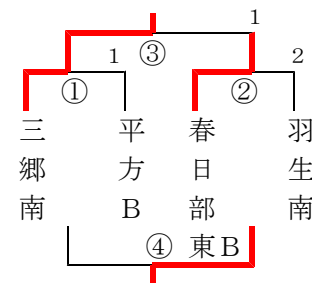

	W	春日部東	越谷北	前原B
1	春日部東		2-3	3-0
2	越谷北	3-2		3-0
3	前原B	0-3	0-3	

	X	白岡	大原	葛飾B
1	白岡		3-2	3-0
2	大原	2-3		3-1
3	葛飾B	0-3	1-3	

	Y	羽生東	緑	八条B
1	羽生東		3-0	3-0
2	緑	0-3		3-0
3	八条B	0-3	0-3	

	Z	越谷中央	彦成	谷原B
1	越谷中央		3-0	3-0
2	彦成	0-3		1-3
3	谷原B	0-3	3-1	

	α	吉川南	百間	新栄B
1	吉川南		2-3	3-0
2	百間	3-2		3-0
3	新栄B	0-3	0-3	

	β	蓮田南	中野	騎西B
1	蓮田南		3-0	3-1
2	中野	0-3		3-1
3	騎西B	1-3	1-3	

Aブロック

Iブロック

Oブロック

試合順
3校リーグ
① 1-3
② 2-3
③ 1-2

[男子決勝トーナメント]：結果

1 2