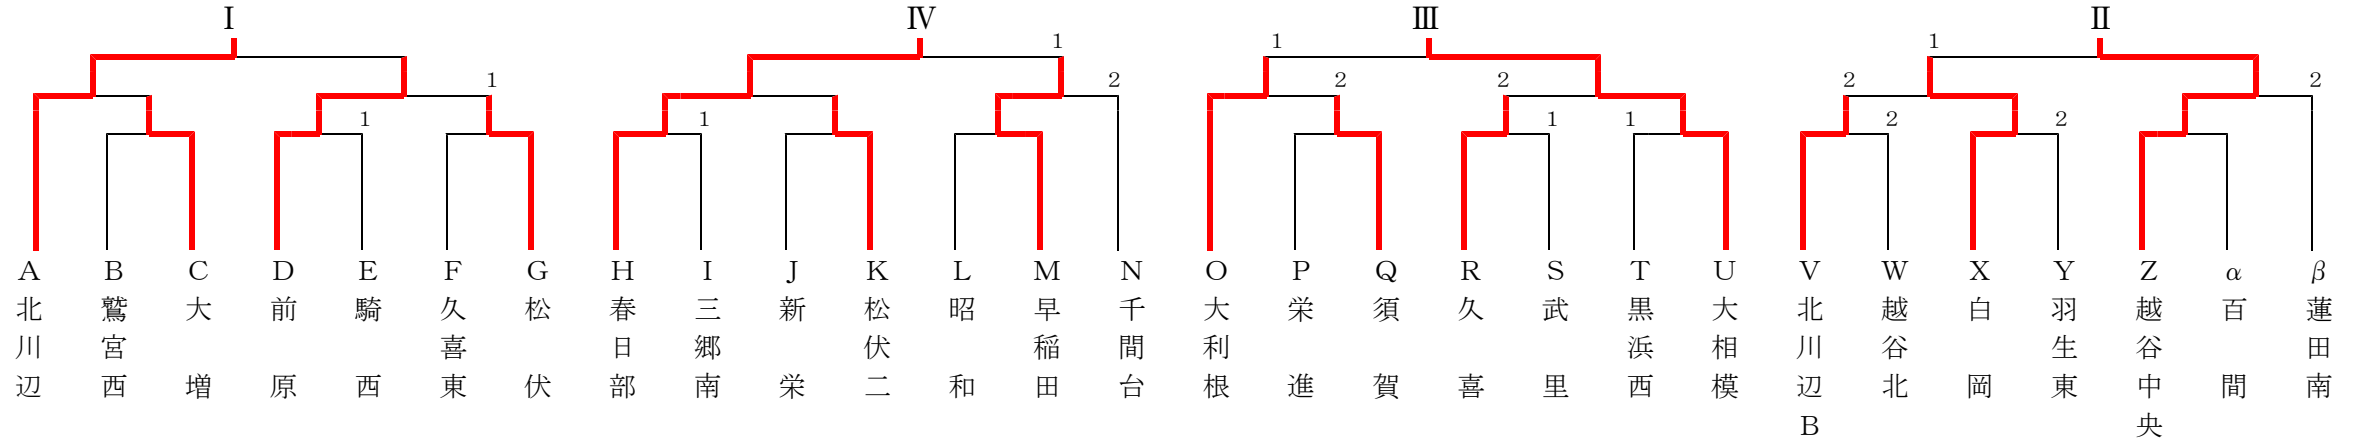

	α	吉川南	百間	新栄B
1	吉川南		2-3	3-0
2	百間	3-2		3-0
3	新栄B	0-3	0-3	

	β	蓮田南	中野	騎西B
1	蓮田南		3-0	3-1
2	中野	0-3		3-1
3	騎西B	1-3	1-3	

Aブロック

Iブロック

Oブロック

試合順
3校リーグ
① 1-3
② 2-3
③ 1-2

[男子決勝トーナメント]：結果

1 2

[男子決勝リーグ]：結果

	北川辺	越谷中央	大相模	春日部	勝 敗	順
1	北川辺	3-0	3-0	3-1	3-0	1
2	越谷中央	0-3	2-3	2-3	0-3	4
3	大相模	0-3	3-2	3-2	2-1	2
4	春日部	1-3	3-2	2-3	1-2	3

- 試合順 ① 1-4 ② 2-3
 ③ 1-3 ④ 2-4
 ⑤ 1-2 ⑥ 3-4

5位決定戦：結果

第107回東部中学生卓球大会：結果
[女子予選リーグ]