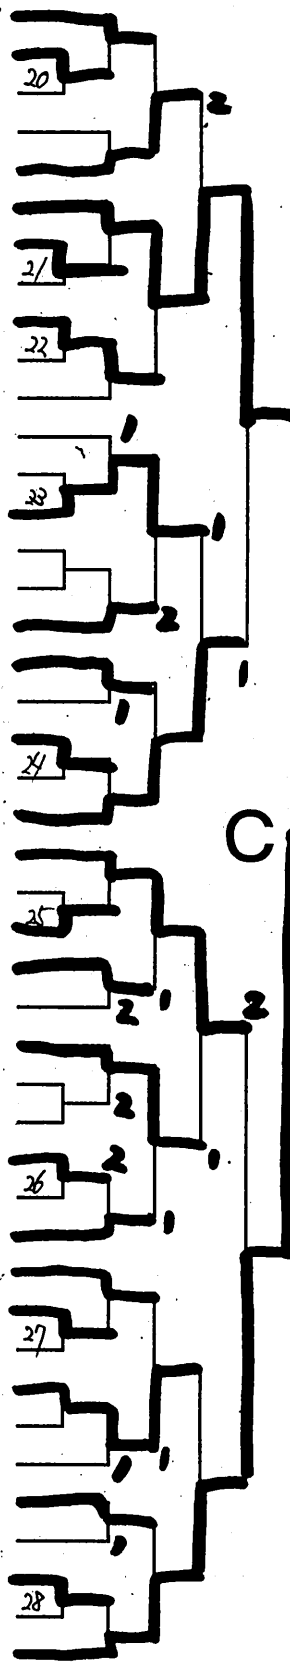

記録

平成27年度 埼玉県カデット強化卓球大会
平成27年12月28日(月)
上尾運動公園体育館

女子ダブルス

- 89 山田 富田(CTC江打)
- 90 加賀 星野(幡羅)
- 91 小畑 山口(大石)
- 92 杉田 峯岸(男衾)
- 93 神山 清(日進)
- 94 前橋 佐野(大砂土)
- 95 渡井 石津(山口)
- 96 高島 猪鼻(川越一)
- 97 松村 関口(深谷南)
- 98 小櫃 島田(影森)
- 99 登坂 小指(土合)
- 100 栗原 村社(熊谷東)
- 101 川西 入江(植竹)
- 102 棚井 窪田(小川西)
- 103 赤坂 稲森(赤見台)
- 104 bye ( )
- 105 前田 中衣(新座二)
- 106 細沼 坂本(志木二)
- 107 原 瀬山(大宮北)
- 108 中村 秋山(鴻巣西)
- 109 吉川 岡嶋(大和)
- 110 谷口 星(光陽)
- 111 中島 荒谷(新座三)
- 112 西村 内海(田島)
- 113 古市 春藤(星野学園)
- 114 松川 宮崎(入間野)
- 115 出井 山口(児玉)
- 116 小石川 今井(横瀬)
- 117 bye ( )
- 118 嶋村 稲村(吹上)
- 119 北田 橋本(小手指)
- 120 細田 立花(大宮南)
- 121 小西 中島(土合)
- 122 戸高 田中(内谷)
- 123 柳田 高田(幡羅)
- 124 木村 茂木(大宮石)
- 125 平岡 立川(大原)
- 126 bye ( )
- 127 吉澤 秋元(豊春)
- 128 赤石 松本(大和)
- 129 高橋 吉田(宮原)
- 130 小林 菅井(大井東)
- 131 山内 安宅(戸田)
- 132 坂本 佐藤(伊奈)