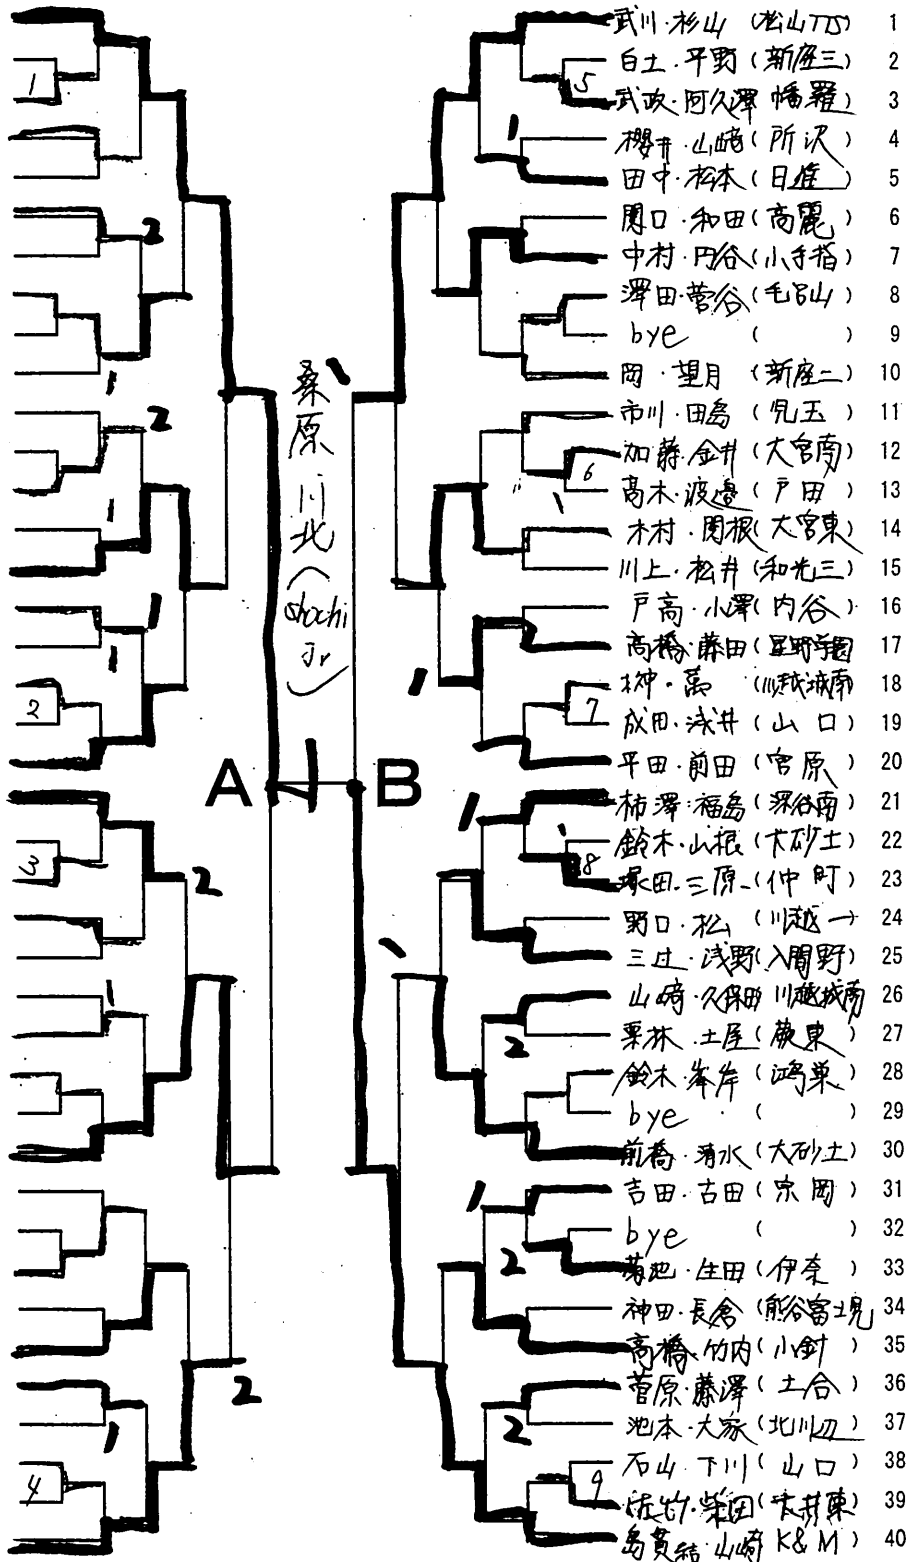

女子ダブルス

- 1 桑原・川北 (Shochi Jr.)
- 2 長・村寿 (大砂土)
- 3 喜入・斎藤 (小手指)
- 4 磯部・倭 (官原)
- 5 北久保・津村和光三
- 6 斎藤・宮下 (幡羅)
- 7 山崎・久嶋 植竹)
- 8 村上・三岩 (大原)
- 9 bye ( )
- 10 前川 佐木 (十二月田)
- 11 斎藤 大出 (三橋)
- 12 bye ( )
- 13 貞下 佐藤 (松山東)
- 14 関田 上林 (影森)
- 15 田端 関口 (松山南)
- 16 荒井 中尾 (厚田二丁)
- 17 登坂 大枝 (土B)
- 18 池田 田村 (入間野)
- 19 琉 松本 (仲町)
- 20 太田 根岸 (志木二)
- 21 半田 古川 (大井東)
- 22 杉田 峯岸 (男辰)
- 23 長谷川 宮本 (土合)
- 24 中野目 長洲 豊春)
- 25 守野 山本 (桜山)
- 26 小山 小西 (砂)
- 27 内布 小森 (新座三)
- 28 北田 橋本 (小手指)
- 29 bye ( )
- 30 大野 大野 (TTC平塚)
- 31 米田 小林 (大和)
- 32 bye ( )
- 33 神谷 北村 小針)
- 34 根本 石黒 (川越西)
- 35 五十畑 東寿 (山口)
- 36 安寺 成澤 光陽)
- 37 益見 小林 (川越城南)
- 38 山本 清水 (深谷南)
- 39 飯沼 大尉 (官原)
- 40 城田 八田 (日産)

- 1 武川・杉山 (松山TOS)
- 2 白土・平野 (新座三)
- 3 武政・阿久澤 幡羅)
- 4 櫻井 山崎 (所沢)
- 5 田中 松本 (日産)
- 6 関口 和田 (高麗)
- 7 中村 内谷 (小手指)
- 8 澤田 菅谷 (毛呂山)
- 9 bye ( )
- 10 岡 望月 (新座二)
- 11 市川 田島 (児玉)
- 12 加藤 金井 (大宮南)
- 13 高木 波邊 (戸田)
- 14 木村 関根 (大宮東)
- 15 川上 松井 (和光三)
- 16 戸高 小澤 (内谷)
- 17 高橋 藤田 (野野園)
- 18 柳 高 (川越城南)
- 19 成田 決井 (山口)
- 20 平田 前田 (官原)
- 21 柿澤 福島 (深谷南)
- 22 鈴木 山根 (大砂土)
- 23 塚田 三原 (仲町)
- 24 野口 松 (川越一)
- 25 三辻 浅野 (入間野)
- 26 山崎 久保田 (川越城南)
- 27 栗林 土屋 (藤東)
- 28 鈴木 峯岸 (鴻巣)
- 29 bye ( )
- 30 前橋 清水 (大砂土)
- 31 吉田 古田 (東岡)
- 32 bye ( )
- 33 菊池 生田 (伊奈)
- 34 神田 長倉 (熊谷富境)
- 35 高橋 竹内 (小針)
- 36 菅原 藤澤 (土合)
- 37 池本 大家 (北川辺)
- 38 石山 下川 (山口)
- 39 佐竹 柴田 (大井東)
- 40 島貫 結山崎 (K&M)