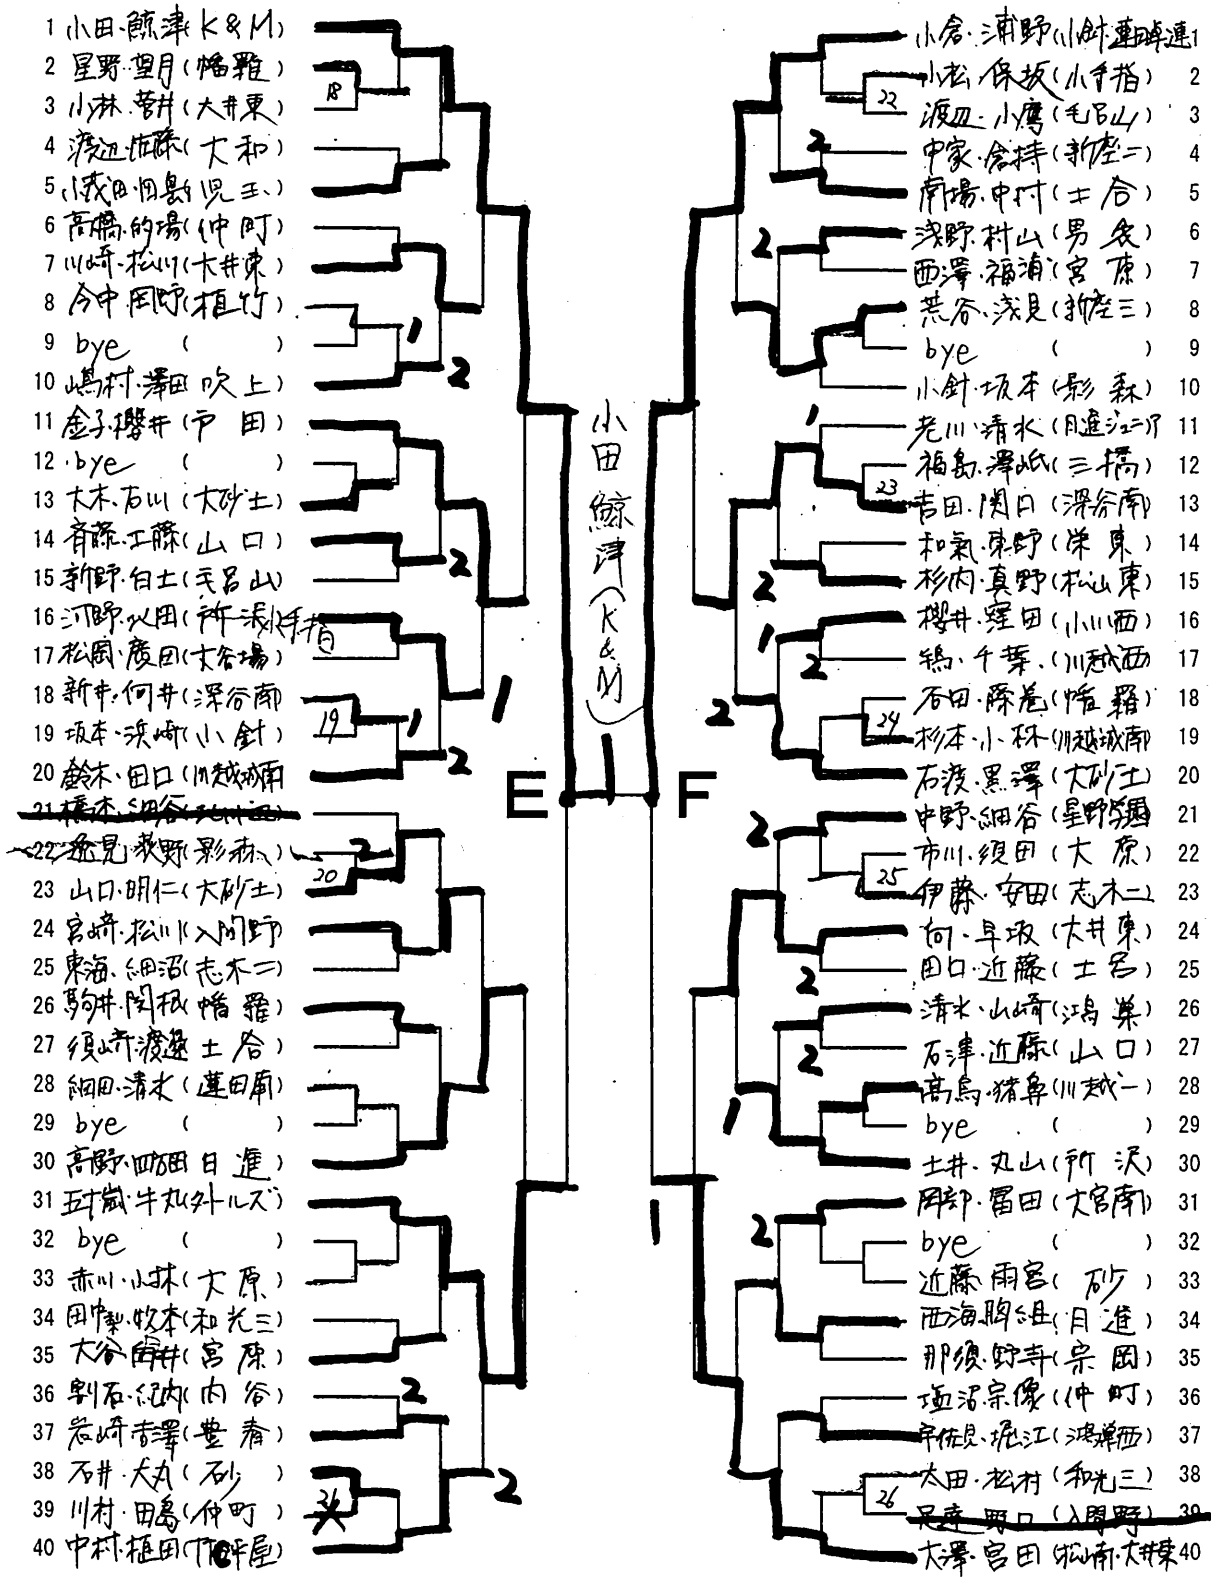

記録

平成27年度 全日本卓球選手権大会 (カデットの部) 埼玉県予選会

平成27年8月1日 (土)

上尾運動公園体育館

女子ダブルス

順位	選手名	所属	対戦相手	所属	スコア
1	小林 椋原	大塚	池田 親川	新座	3-1
2	山口 對崎	川越城南	亀山 牧原	入間野	2-0
3	川村 小田	志木	平井 勝見	大砂土	3-0
4	平下 小川	山口	丘藤 原口	吹上	2-0
5	長島 中島	昌野学園	中山 渡辺	志木	5-0
6	佐野 福澤	大砂土	新井 小櫃	影森	6-0
7	中谷 杉本	松山東	斉藤 田村	宮原	7-0
8	鈴木 橋本	大井東	武藤 長澤	土合	8-0
9	bye		bye		9-0
10	藤田 小松	小針	佐藤 千島	川越城南	10-0
11	清水 菊池	小川西	新井 小賀	山口	11-0
12	bye		bye		12-0
13	田中 久米	仲町	櫻井 出午	見玉	13-0
14	村上 橋口	入間野	石川 奥原	鴻巣	14-0
15	佐藤 清水	所沢	谷口 星	光陽	15-0
16	新村 上澤	上栄	菅野 高岡	指扇	16-0
17	武藤 折取	埼玉西	山室 坂本	深谷南	17-0
18	真下 浜田	小手指	清水 神山	日進	18-0
19	村上 秋元	豊春	渡辺 岡本	東松山南	19-0
20	小西 中島	土合	新井 吉葉	幡羅	20-0
21	都築 小薮	日進	佐藤 智田	小手指	21-0
22	小林 田島	見玉	川島 福留	宗田	22-0
23	岸 永嶋	宮原	寒河江 古市	昌野学園	23-0
24	前迫 山本	大原	田口 田名綱	植竹	24-0
25	奥野 浜田	和光三	丸山 秋山	砂	25-0
26	中 松村	大谷場	安部 畑	仲町	26-0
27	関根 西川	松山南	晴山 奥田	住吉	27-0
28	新井 加賀	幡羅	斉藤 原	大和	28-0
29	bye		bye		29-0
30	市川 関口	毛呂山	野崎 小倉山	蓮田三	30-0
31	正野 銭塚	蓮田南	菱 集本	藤東	31-0
32	bye		bye		32-0
33	萩野 遠藤	深谷南	新井 新井	夕日ズ	33-0
34	山田 廣瀬	伊奈	小松 山田	大井東	34-0
35	岩間 谷口	川越城南	橋本 蓮田	北川	35-0
36	江田 花澤	戸田	早志 及川	大砂土	36-0
37	木村 奥田	天宮南	原 栗城	大井西	37-0
38	前丸 湯原	大砂土	長島 岩田	深谷南	38-0
39	佐野 井上	山口	木村 山口	土合	39-0
40	戸川 中島	新河岸	島 真沙	小川 K&M	40-0

小林 椋原 (大塚)

C + D

女子ダブルス