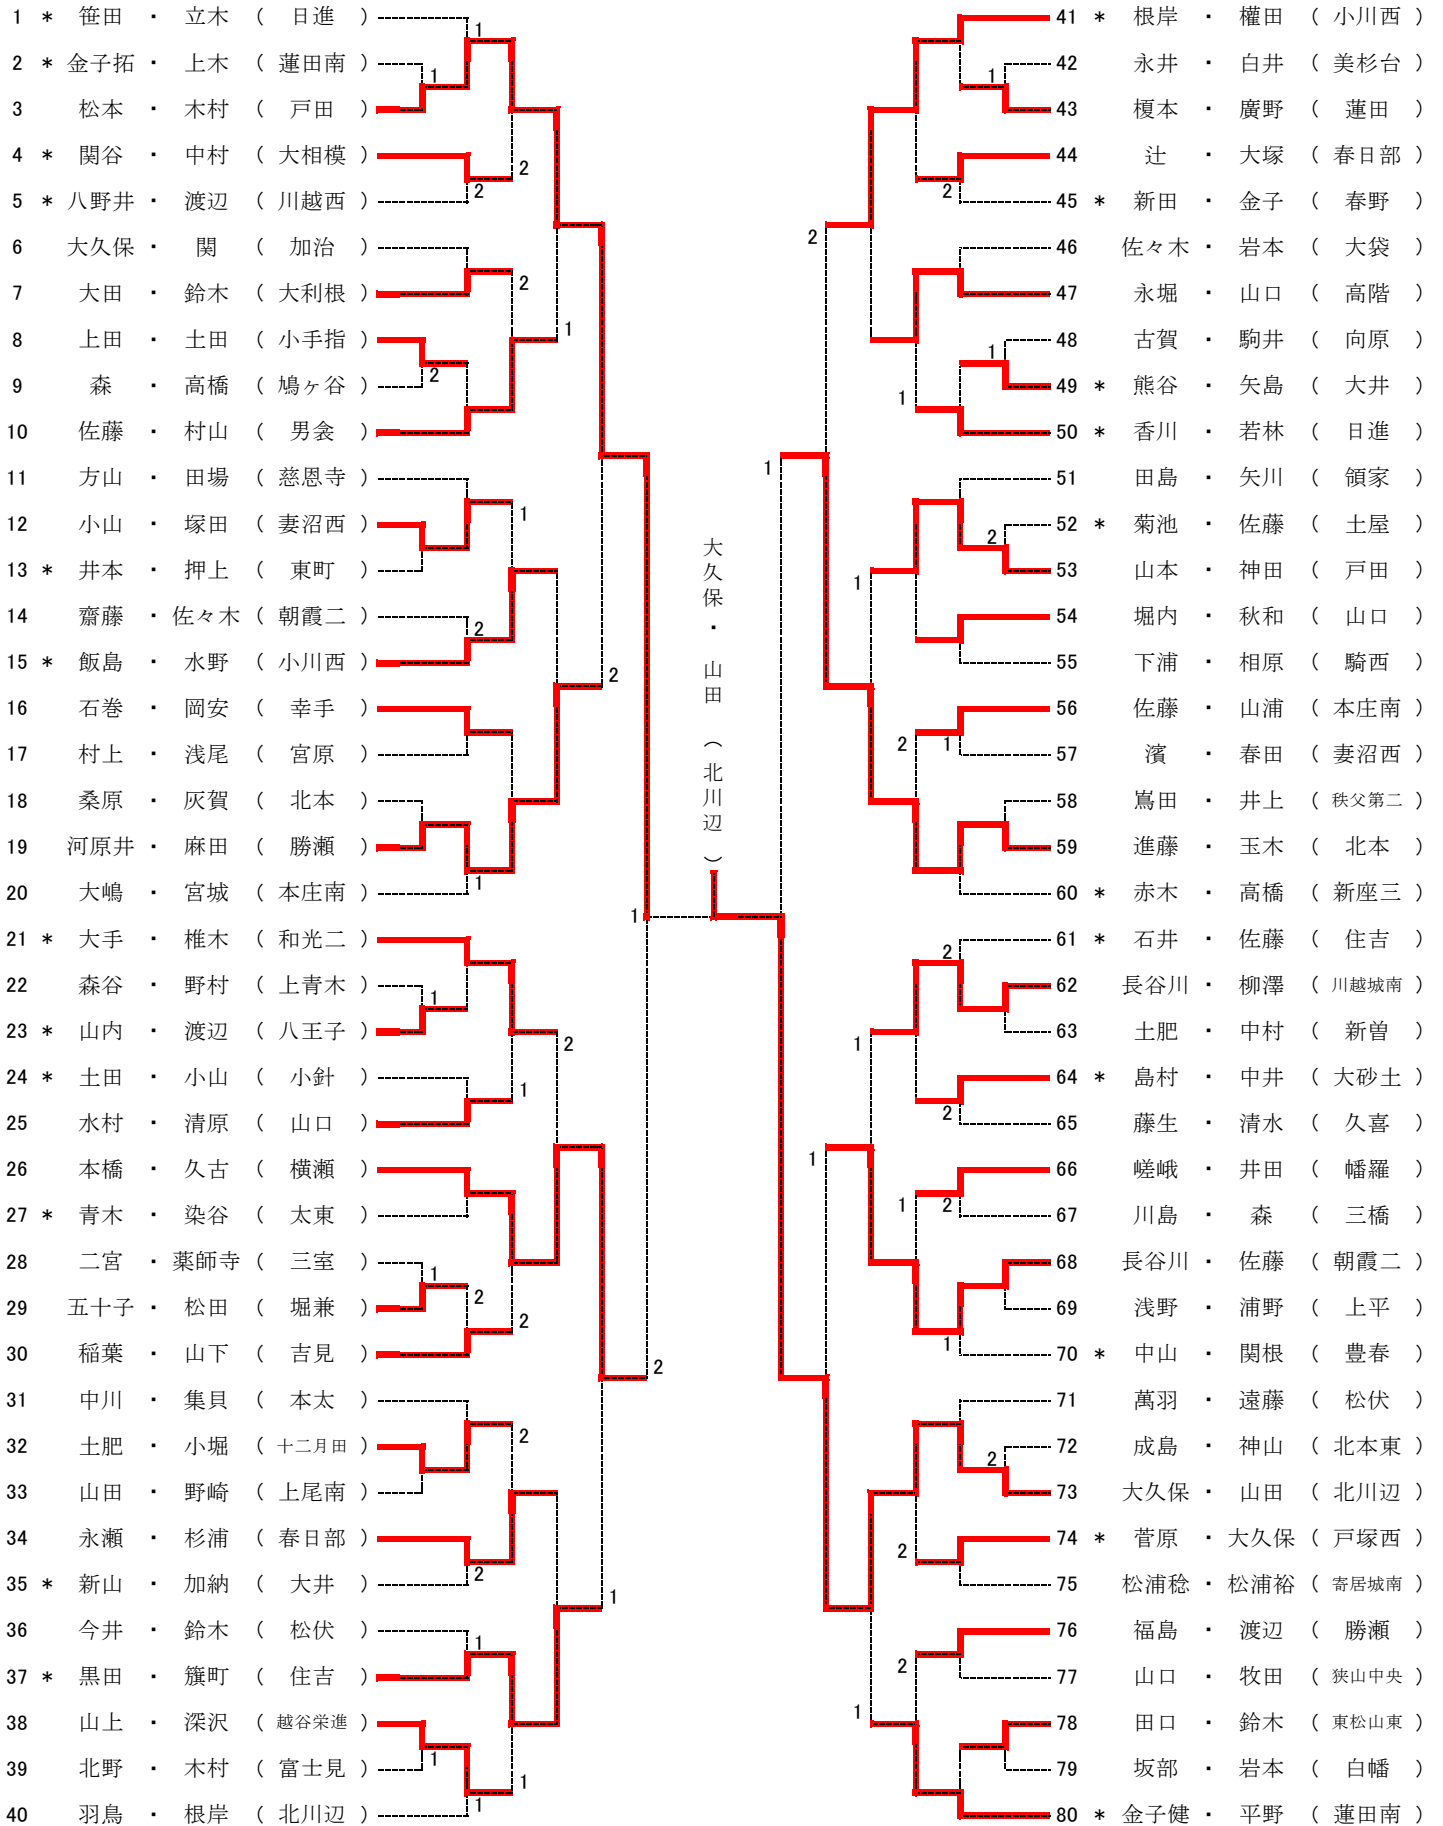

平成27年度 新人兼県民総合体育大会 男子ダブルス

平成27年11月6日(金)
上尾運動公園体育館

*はアドバイザー登録のある選手です