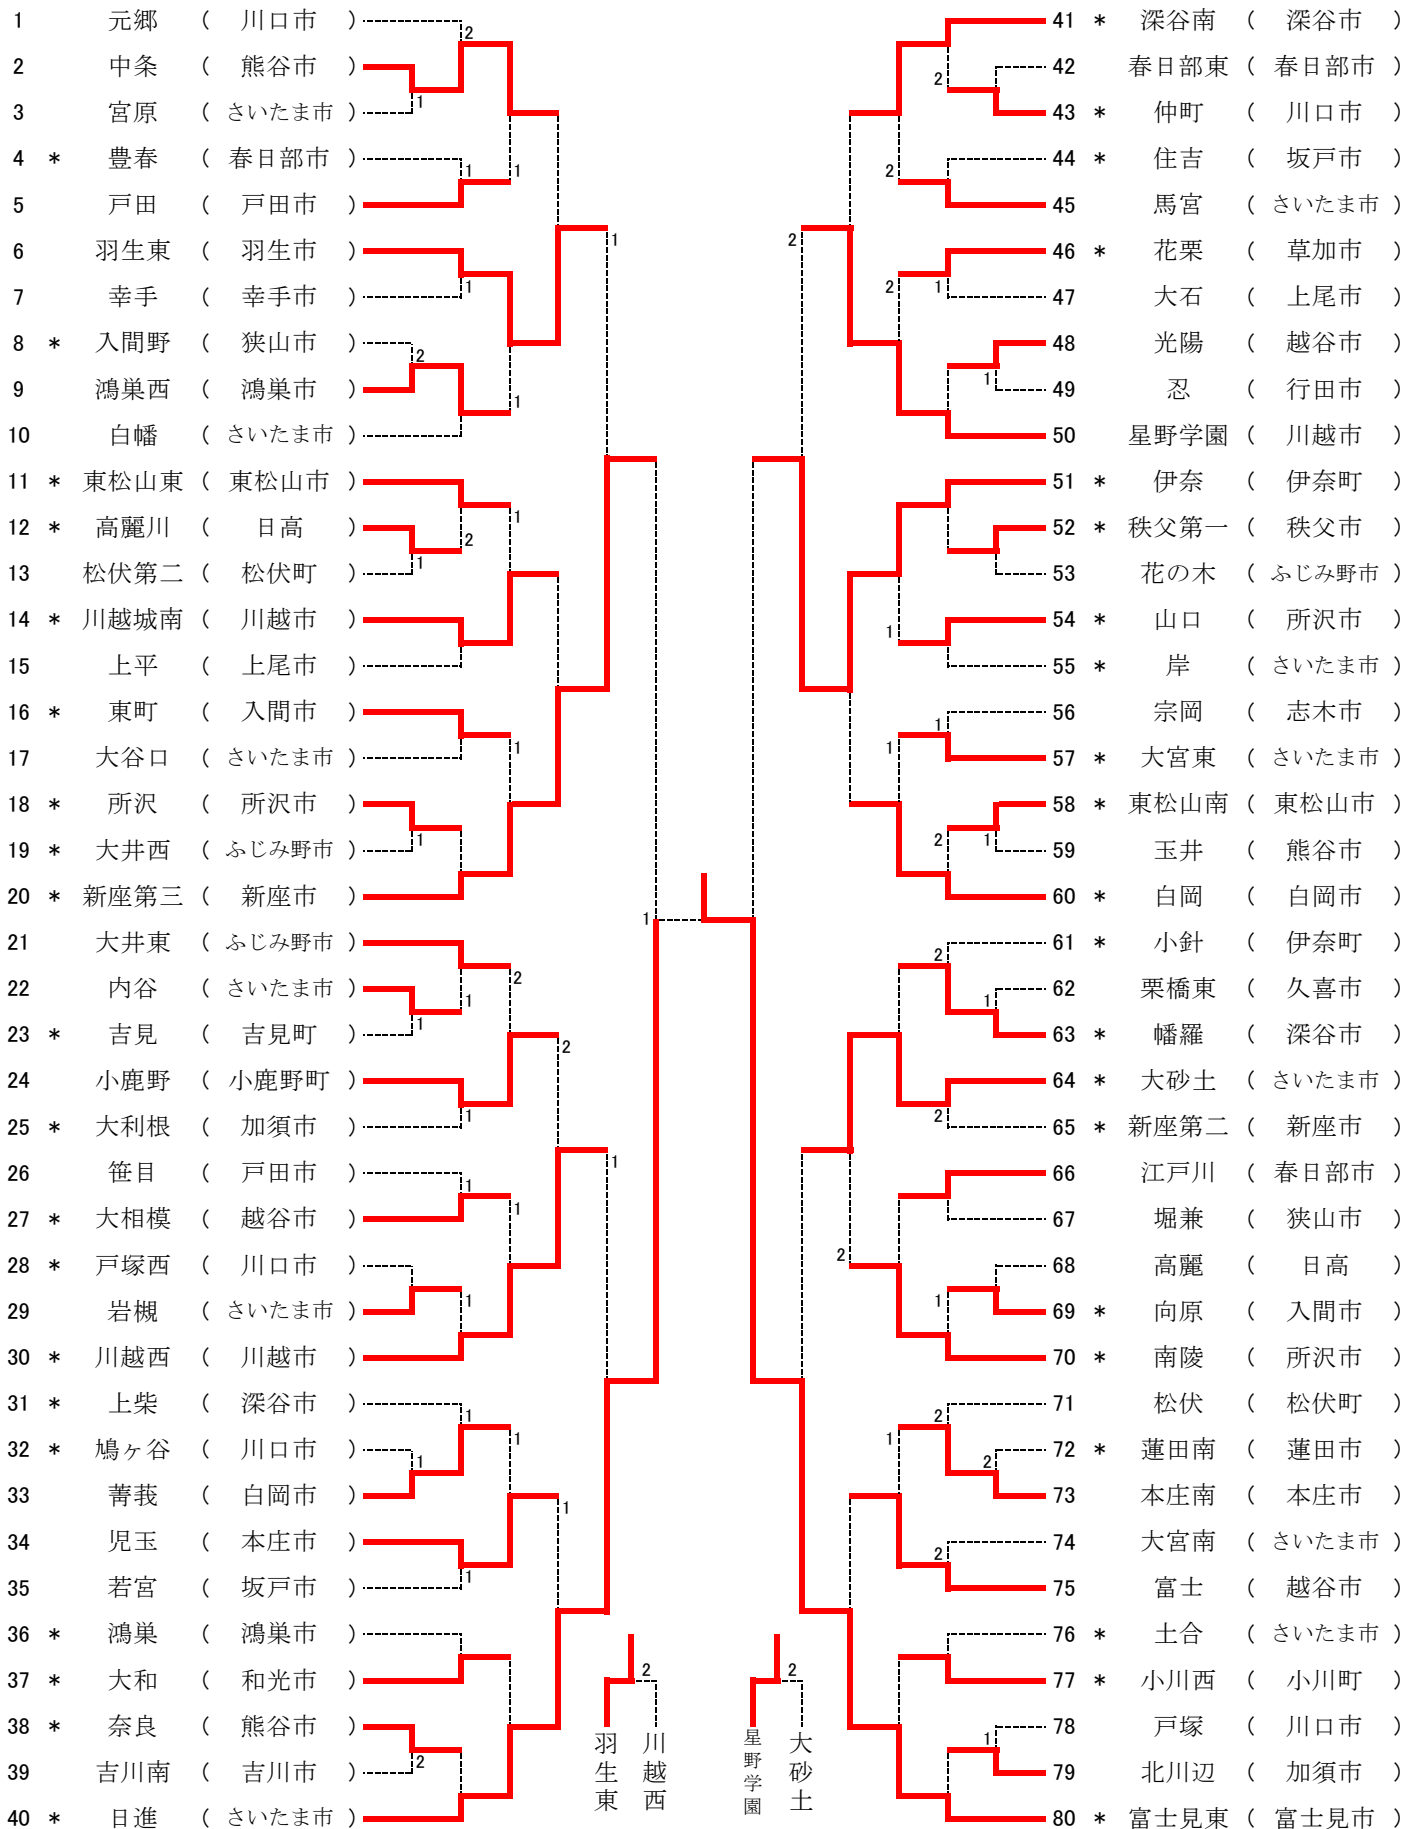

平成27年度 新人兼県民総合体育大会 男子団体戦

平成27年11月4日(水)
上尾運動公園体育館

*はアドバイザー登録のある学校です

平成27年度 新人兼県民総合体育大会 女子団体戦

平成27年11月4日(水)
上尾運動公園体育館

*はアドバイザー登録をしている学校です

平成27年度 新人兼県民総合体育大会 男子シングルス

平成27年11月6日(金)
上尾運動公園体育館

1 *	菊地 (埼玉栄)		47 *	小林 (春野)
2 *	相馬 (新座二)		48	新井 (春日部)
3 *	吉岡 (富士)		49	横塚 (上尾南)
4	近藤 (勝瀬)		50 *	中西 (高階西)
5	渡邊 (里)	2	51 *	森 (東町)
6	中村 (武里)		52 *	山本 (桜)
7	岡島 (児玉)		53 *	池田 (八王子)
8 *	梯 (大砂土)	2	54	河原 (里)
9 *	平山 (東町)		55	小関 (羽生東)
10	吉田 (熊谷東)		56	柳 (松山)
11	平尾 (大利根)		57	熊谷 (新座六)
12 *	加納 (日進)		58	斉藤 (鴻巣北)
13 *	島田 (蓮田南)	2	59	高橋 (与野南)
14 *	関根 (小川西)	2	60	高橋 (志木二)
15	室井 (川越第一)		61	大塚 (川島西)
16 *	中島 (入間川)	2	62 *	濱田 (美原)
17	水野 (深谷)		63 *	宇佐美 (蓮田南)
18 *	坂上 (土呂)		64	西川 (大井東)
19	中島 (羽生東)	2	65	狩野 (千間台)
20	矢島 (栗橋東)		66	池田 (美杉台)
21	宮島 (新曽)		67	山田 (幸手)
22	宇田川 (美杉台)	1	68	眞下 (玉井)
23	星野 (鴻巣北)		69 *	野崎 (日進)
24 *	石立 (蓮田南)		70	加藤 (星野学園)
25 *	浅野 (戸塚西)		71	悴田 (北本)
26 *	金井 (土屋)		72	菅原 (松伏)
27 *	河野 (三ヶ島)	1	73 *	秋池 (日進)
28	細野 (高階)	1	74	大野 (影森)
29	伊藤 (別府)		75	関根 (春日部東)
30 *	手塚 (和光二)		76 *	府川 (土屋)
31	山中 (影森)		77	小林 (戸田)
32	柏原 (上尾南)	2	78 *	原 (三芳)
33 *	金子 (小針)		79	佐々木 (杉戸)
34 *	永井 (大宮北)		80	橋本 (久喜)
35	下川原 (大井東)		81 *	尾上 (小川西)
36 *	松尾 (青木)		82 *	篠部 (伊奈)
37 *	川畑 (川角)	1	83	増田 (北川辺)
38 *	小松 (小川西)	2	84 *	福田 (新座三)
39 *	吉越 (草加瀬崎)	1	85	石川 (勝瀬)
40	松木 (泰平)		86	柴崎 (寄居)
41	石川 (北川辺)		87	土屋 (白幡)
42	葭原 (勝瀬)		88 *	星野 (住吉)
43 *	林 (春野)		89	藤田 (児玉)
44	笠間 (幡羅)		90	辺見 (大袋)
45	小出 (吉川東)	1	91 *	時崎 (青木)
46 *	川内谷 (日進)		92 *	中島 (埼玉栄)