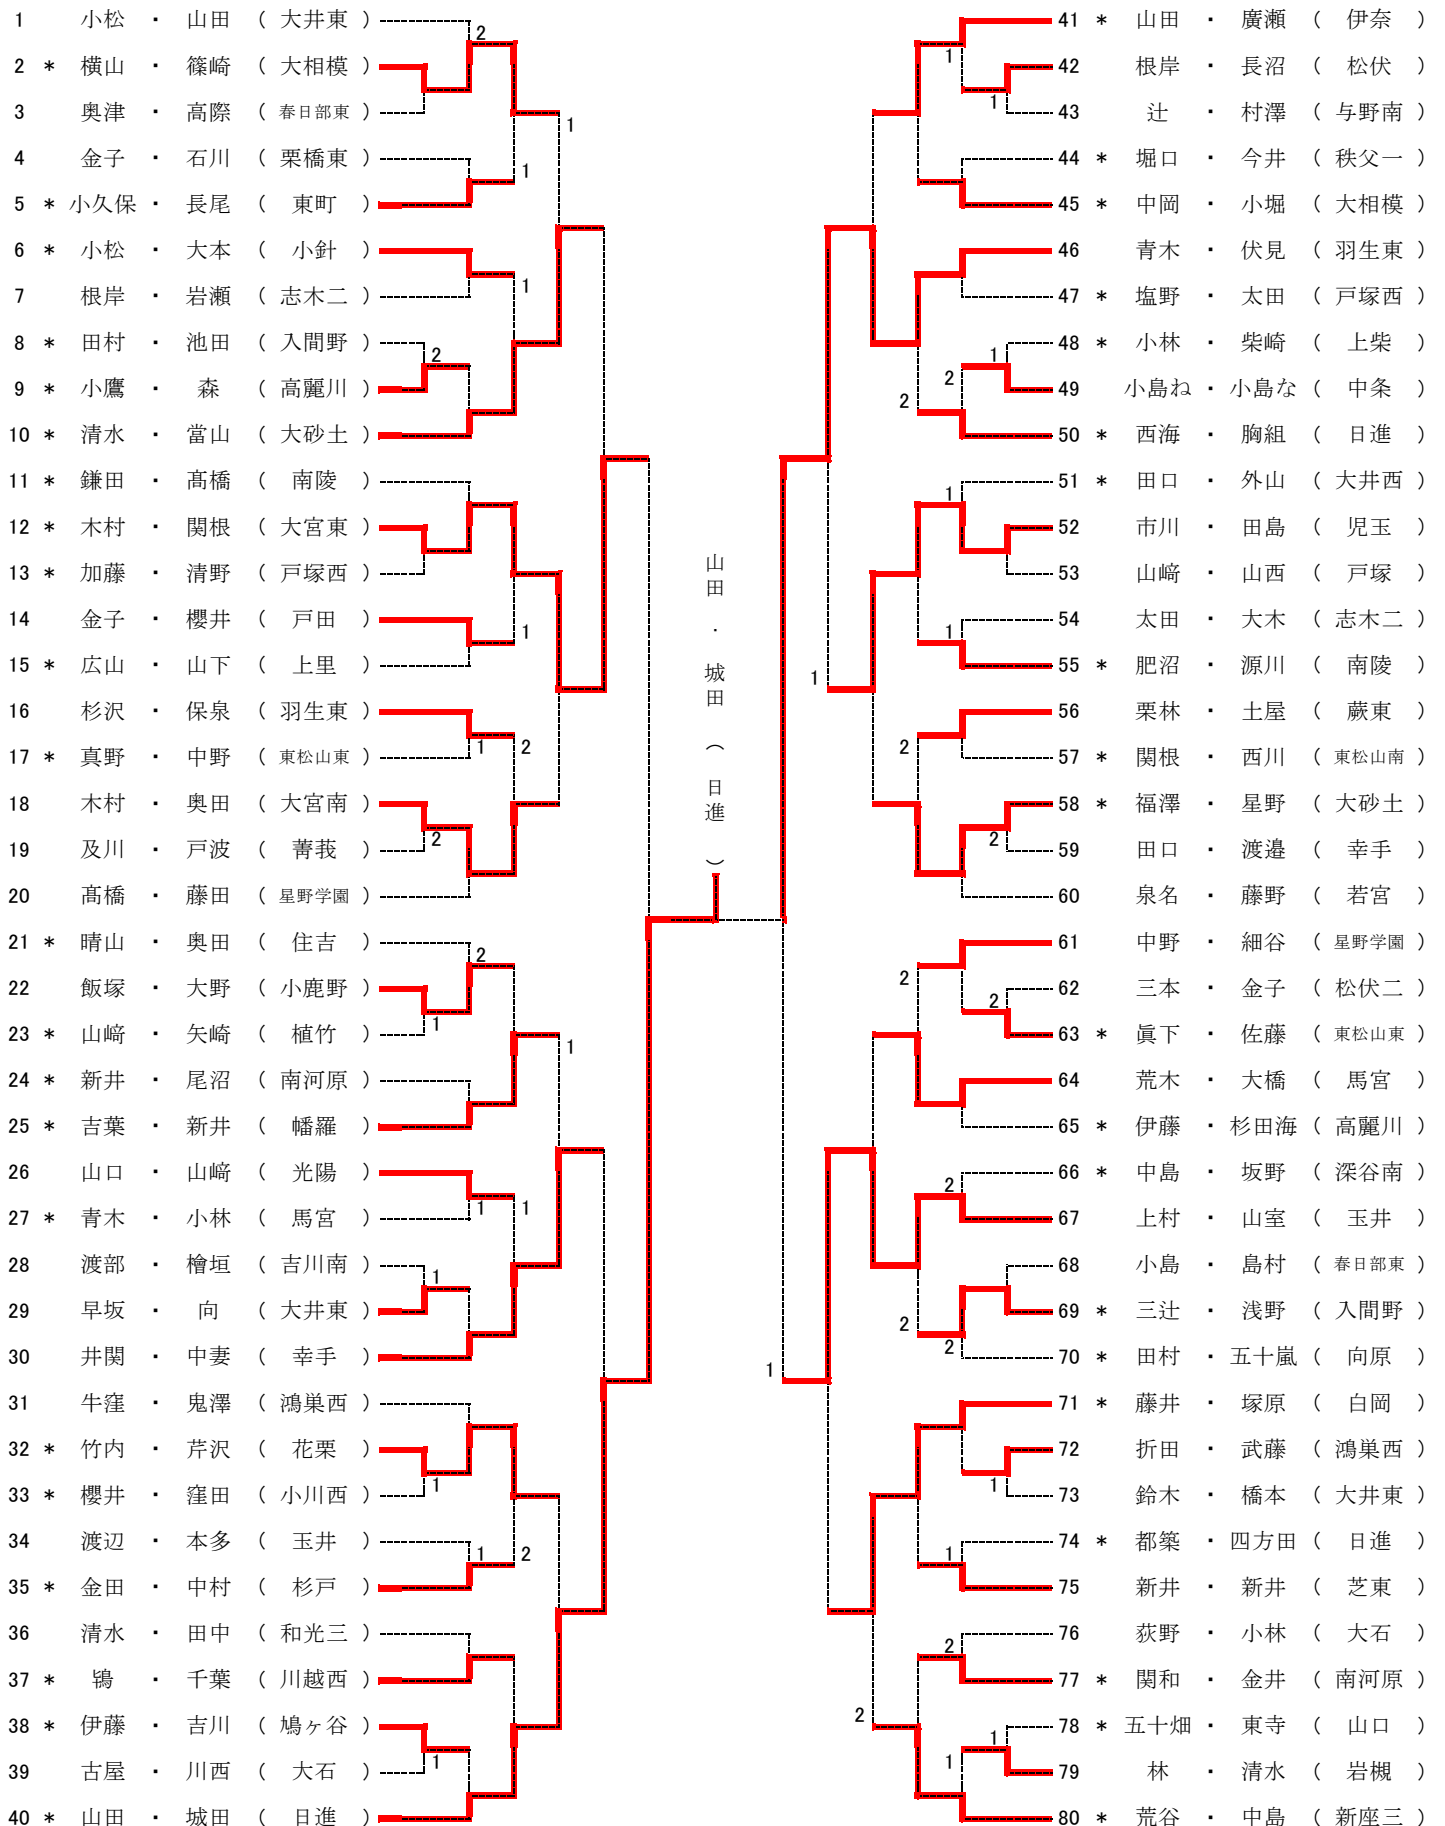

*はアドバイザー登録のある選手です

平成27年度 新人兼県民総合体育大会 女子シングルス

平成27年11月6日(金)
上尾運動公園体育館

1	桑原	(岡部)			47 *	川北	(深谷)
2	中川	(宮原)			48	安田	(三橋)
3 *	井上	(川越西)			49 *	原	(大井西)
4 *	澤田	(大和)		1	50	横田	(本庄南)
5	浦島	(松江)			51	山崎	(小谷場)
6	大家	(北川辺)			52	五十嵐	(長野)
7 *	福永	(南陵)		1 2	53 *	高野	(日進)
8	高梨	(富士見)			54	宮川	(宗岡)
9 *	竹内	(小針)			55 *	加治	(大幡)
10 *	八ツ田	(日進)		2	56 *	木野村	(川越城南)
11 *	島貫結	(富士見東)			57 *	木澤	(蓮田南)
12 *	大澤	(東松山南)			58 *	武川	(小川西)
13	中村	(武里)		2	59	渡辺	(花の木)
14 *	山内	(川口南)			60	寺中	(原市場)
15 *	柿澤	(深谷南)			61	新井	(寄居)
16	松尾	(大石)		1 1	62	大関	(木崎)
17	古田	(宗岡)			63 *	親川	(新座三)
18 *	前橋	(大砂土)		2	64	赤川	(早稲田)
19	山田	(小鹿野)			65	藤井	(大石)
20 *	小川	(富士見東)		2 1	66	小原	(戸塚)
21	青木	(菁莪)			67 *	藤田	(小針)
22 *	市川	(毛呂山)		1 1 2	68	黒瀬	(越谷西)
23	鯨岡	(越谷北)			69 *	鯨津	(富士見東)
24 *	島貫紗	(富士見東)		2	70 *	小田	(富士見東)
25 *	佐野	(大砂土)			71	末永	(春日部)
26 *	菊池	(小川西)		2	72 *	佐藤	(川越西)
27 *	蓮沼	(大増)			73 *	清水	(小川西)
28	関森	(幸手)			74	秋元	(美笹)
29	小峰	(美笹)		1	75 *	中野	(入間野)
30 *	池田	(新座三)			76 *	駒井	(幡羅)
31	寒河江	(星野学園)			77	林	(玉井)
32	岡部	(大宮南)		1 1	78 *	山岡	(桜)
33	久野	(吉川東)		1	79 *	坂本	(伊奈)
34	齊藤	(八潮大原)		1	80 *	土井	(所沢)
35 *	千葉	(黒浜西)			81 *	後藤	(日進)
36 *	片倉	(花園)			82	宮田	(大井東)
37	津久井	(長野)			83 *	角田	(久喜東)
38	松田	(本庄南)			84 *	嵯峨	(白岡)
39 *	阿部	(山口)		1	85 *	富田	(横瀬)
40 *	松村	(向原)			86 *	鈴木	(仲町)
41 *	栗城	(大井西)		2	87 *	石渡	(大砂土)
42 *	福原	(入間野)			88	村上	(富士)
43 *	高橋	(小針)		1	89 *	白木	(岸)
44 *	小鷲	(日進)			90	今関	(松伏)
45 *	田中	(青木)		1	91 *	籠宮	(大利根)
46	小林	(富士)			92	泉田	(和光三)

*印はアドバイザー登録のある選手です

平成27年度 新人兼県民総合体育大会 男子ダブルス

平成27年11月6日(金)
上尾運動公園体育館

*はアドバイザー登録のある選手です

平成27年度 新人兼県民総合体育大会 女子ダブルス

平成27年11月6日(金)
上尾運動公園体育館

*印はアドバイザー登録のある選手です