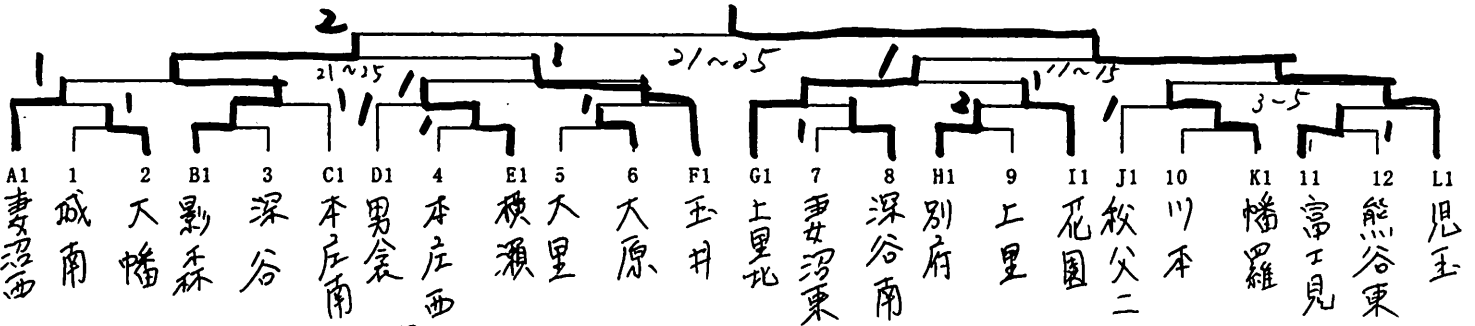

本部

期日 平成28年1月5日(火)
会場 熊谷市民体育館

北部学年別卓球大会【男子団体の部】

【予選リーグ】 7コート

Aリーグ	妻沼西	深谷	連合	勝敗	順位
1	妻沼西	3-0	3-1	2-0	1
2	深谷	0-3	2-3	0-2	3
3	連合	1-3	3-2	1-1	2

(2)・3コート

Bリーグ	豊里	影森	富士見	勝敗	順位
1	豊里	1-3	2-3	0-2	3
2	影森	3-1	3-2	2-0	1
3	富士見	3-2	2-3	1-1	2

※試合はすべて3点先取でお願いします。(予選リーグはダブルスを必ず行ってください。)
 ※各リーグ1位、2位が決勝トーナメントに進出します。(リーグ2位はすべて抽選で決勝トーナメントの場所を決めます。)
 ※審判は相互でお願いします。試合が終わりしだい、本部に勝ったチームがオーダー用紙を提出して下さい

【試合順序】 ① 1-3 ② 2-①の敗者 ③ 2-①の勝者