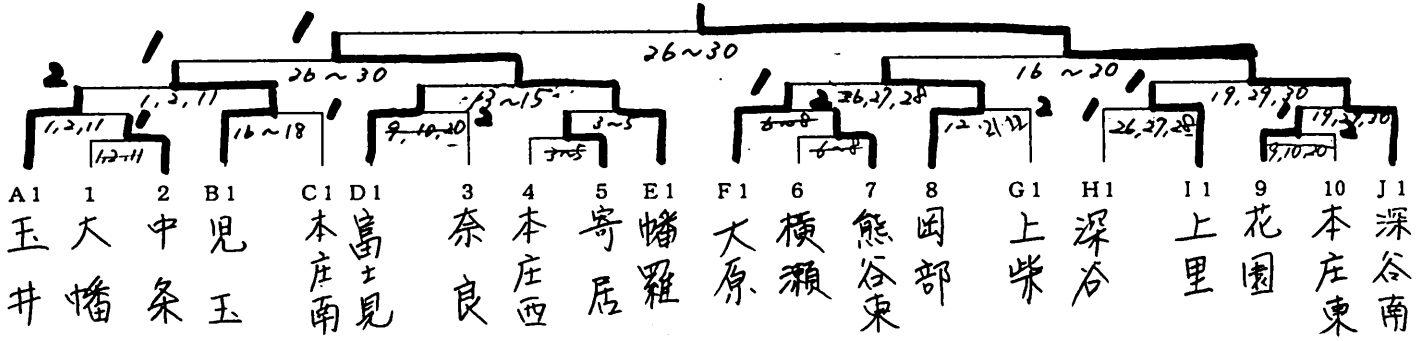

16コート・17

Iリーグ	花園	大幡	本庄東	勝敗	順位
1	花園	3-2	3-0	2-0	1
2	大幡	2-3	3-0	1-1	2
3	本庄東	0-3	0-3	0-2	3

(13)・14コート

Jリーグ	秩父二	川本	神川	勝敗	順位
1	秩父二	3-2	3-0	2-0	1
2	川本	2-3	3-0	1-1	2
3	神川	0-3	0-3	0-2	3

12・(13)コート

Kリーグ	熊谷東	幡羅	高篠	勝敗	順位
1	熊谷東	1-3	3-0	1-1	2
2	幡羅	3-1	3-2	2-0	1
3	高篠	0-3	2-3	0-2	3

(9)・10コート

Lリーグ	児玉	寄居	大原	勝敗	順位
1	児玉	3-0	2-0	2-0	1
2	寄居	0-3	2-3	0-2	3
3	大原	0-3	2-2	1-1	2

※試合はすべて3点先取をお願いします。(予選リーグはダブルスを必ず行ってください。)
 ※各リーグ1位、2位が決勝トーナメントに進出します。(リーグ2位はすべて抽選で決勝トーナメントの場所を決めます。)
 ※審判は相互をお願いします。試合が終わりしだい、本部に勝ったチームがオーダー用紙を提出して下さい

【試合順序】 ① 1-3 ② 2と①の敗者 ③ 2と①の勝者

本部

北部学年別卓球大会【女子団体の部】

期日 平成28年1月5日(火)
会場 熊谷市民体育館

《決勝トーナメント》 深谷市立深谷南中学校

【予選リーグ】 1・(2)コート

Aリーグ		玉井	本庄西	秩父二	勝敗	順位
1	玉井		3-0	3-0	2-0	1
2	本庄西	1-3		3-0	1-1	2
3	秩父二	0-3	0-3		0-2	3

21・(22)コート