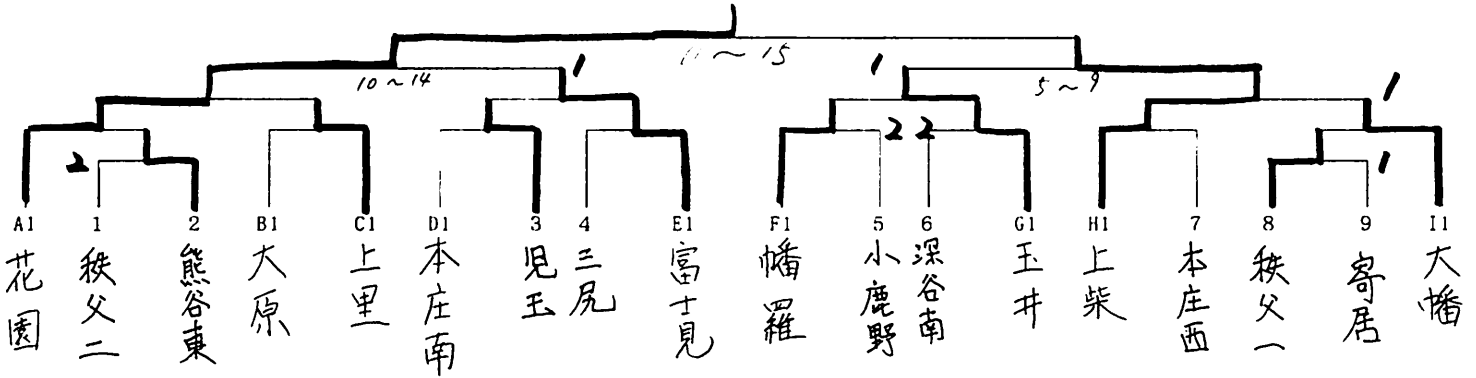

※試合はすべて3点先取をお願いします。(予選リーグはダブルスを必ず行ってください。)
 ※各リーグ1位、2位が決勝トーナメントに進出します。(リーグ2位はすべて抽選で決勝トーナメントの場所を決めます。)
 ※審判は相互をお願いします。試合が終わりしだい、本部に勝ったチームがオーダー用紙を提出して下さい
【試合川順序】 ① 1-3 ② 2-①の敗者 ③ 2-①の勝者

記録

埼玉県卓球協会カデット部強化試合(北部地区女子団体戦)

期日 平成27年4月29日(水)

会場 熊谷市民体育館

《決勝トーナメント》

花園中

【予選リーグ】 16・(17)コート

A	リーグ	花園	三尻	連合A	勝敗	順位
1	花園	-	3-0	3-0	2-0	1
2	三尻	0-3	-	0-3	0-2	2
3	連合A	0-3	3-0	-	1-1	3

(26)・27コート

B	リーグ	小鹿野	大原	上里北	勝敗	順位
1	小鹿野	-	1-3	3-0	1-1	2
2	大原	3-1	-	3-2	2-0	1
3	上里北	0-3	2-3	-	0-2	3