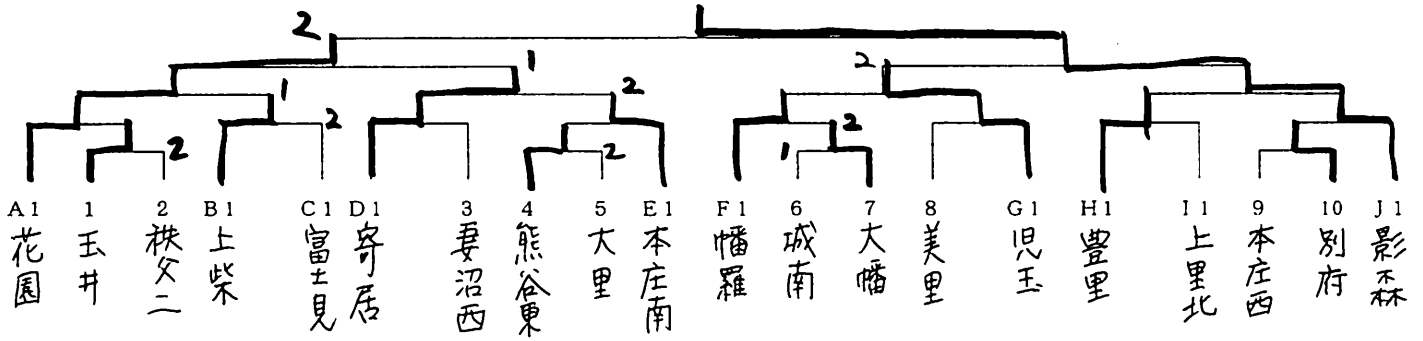

《決勝トーナメント》 秩父市立影森中学校

期日 平成27年4月29日(水)
会場 熊谷市民体育館

【予選リーグ】 1コート

Aリーグ		花園	大里	連合	勝敗	順位
1	花園	-	3 ⁰ -0	3 ⁰ -2	2-0	1
2	大里	0 ^X -3	-	1 ^X -3	0-2	2
3	連合A	2 ^X -3	3 ⁰ -1	-	1-1	3

19・(20)コート

Bリーグ		秩父二	上柴	大原	勝敗	順位
1	秩父二	-	1 ^X -3	3 ⁰ -0	1-1	2
2	上柴	3 ⁰ -1	-	3 ⁰ -0	2-0	1
3	大原	0 ^X -3	0 ^X -3	-	0-2	3