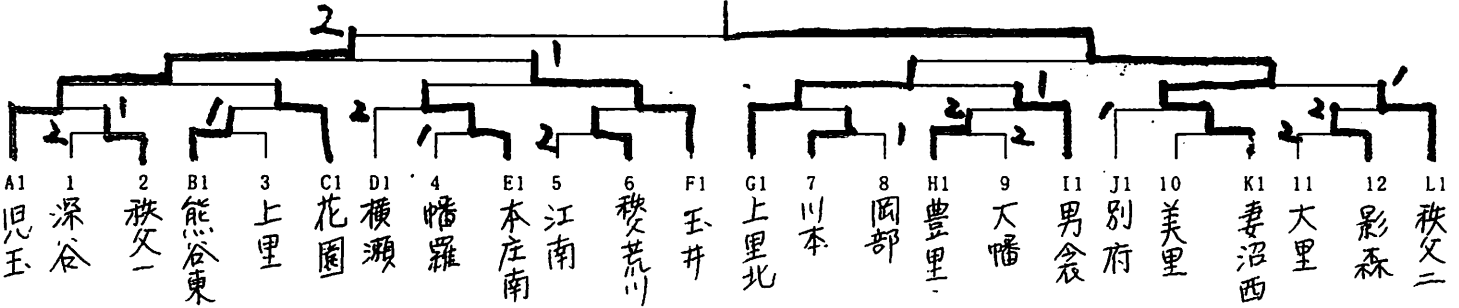

記録

期日 平成27年8月18日(火)
会場 熊谷市民体育館

県北卓球大会【男子団体戦】

《決勝トーナメント》

熊谷市立妻沼西中学校

玉井
上里北

【3位決定戦】

【予選リーグ】 27コート

16コート

Aリーグ		見玉	吉岡	岡部	勝敗	順位
1	見玉		3 ⁰ -0	3 ⁰ -0	2-0	1
2	吉岡	0 ^x -3		2 ^x -3	0-2	3
3	岡部	0 ^x -3	3 ⁰ -2		1-1	2

(14)・15コート

Gリーグ		上里北	深谷南	大幡	勝敗	順位
1	上里北		3 ⁰ -0	3 ⁰ -0	2-0	1
2	深谷南	0 ^x -3		0 ^x -3	0-2	3
3	大幡	0 ^x -3	3 ⁰ -0		1-1	2