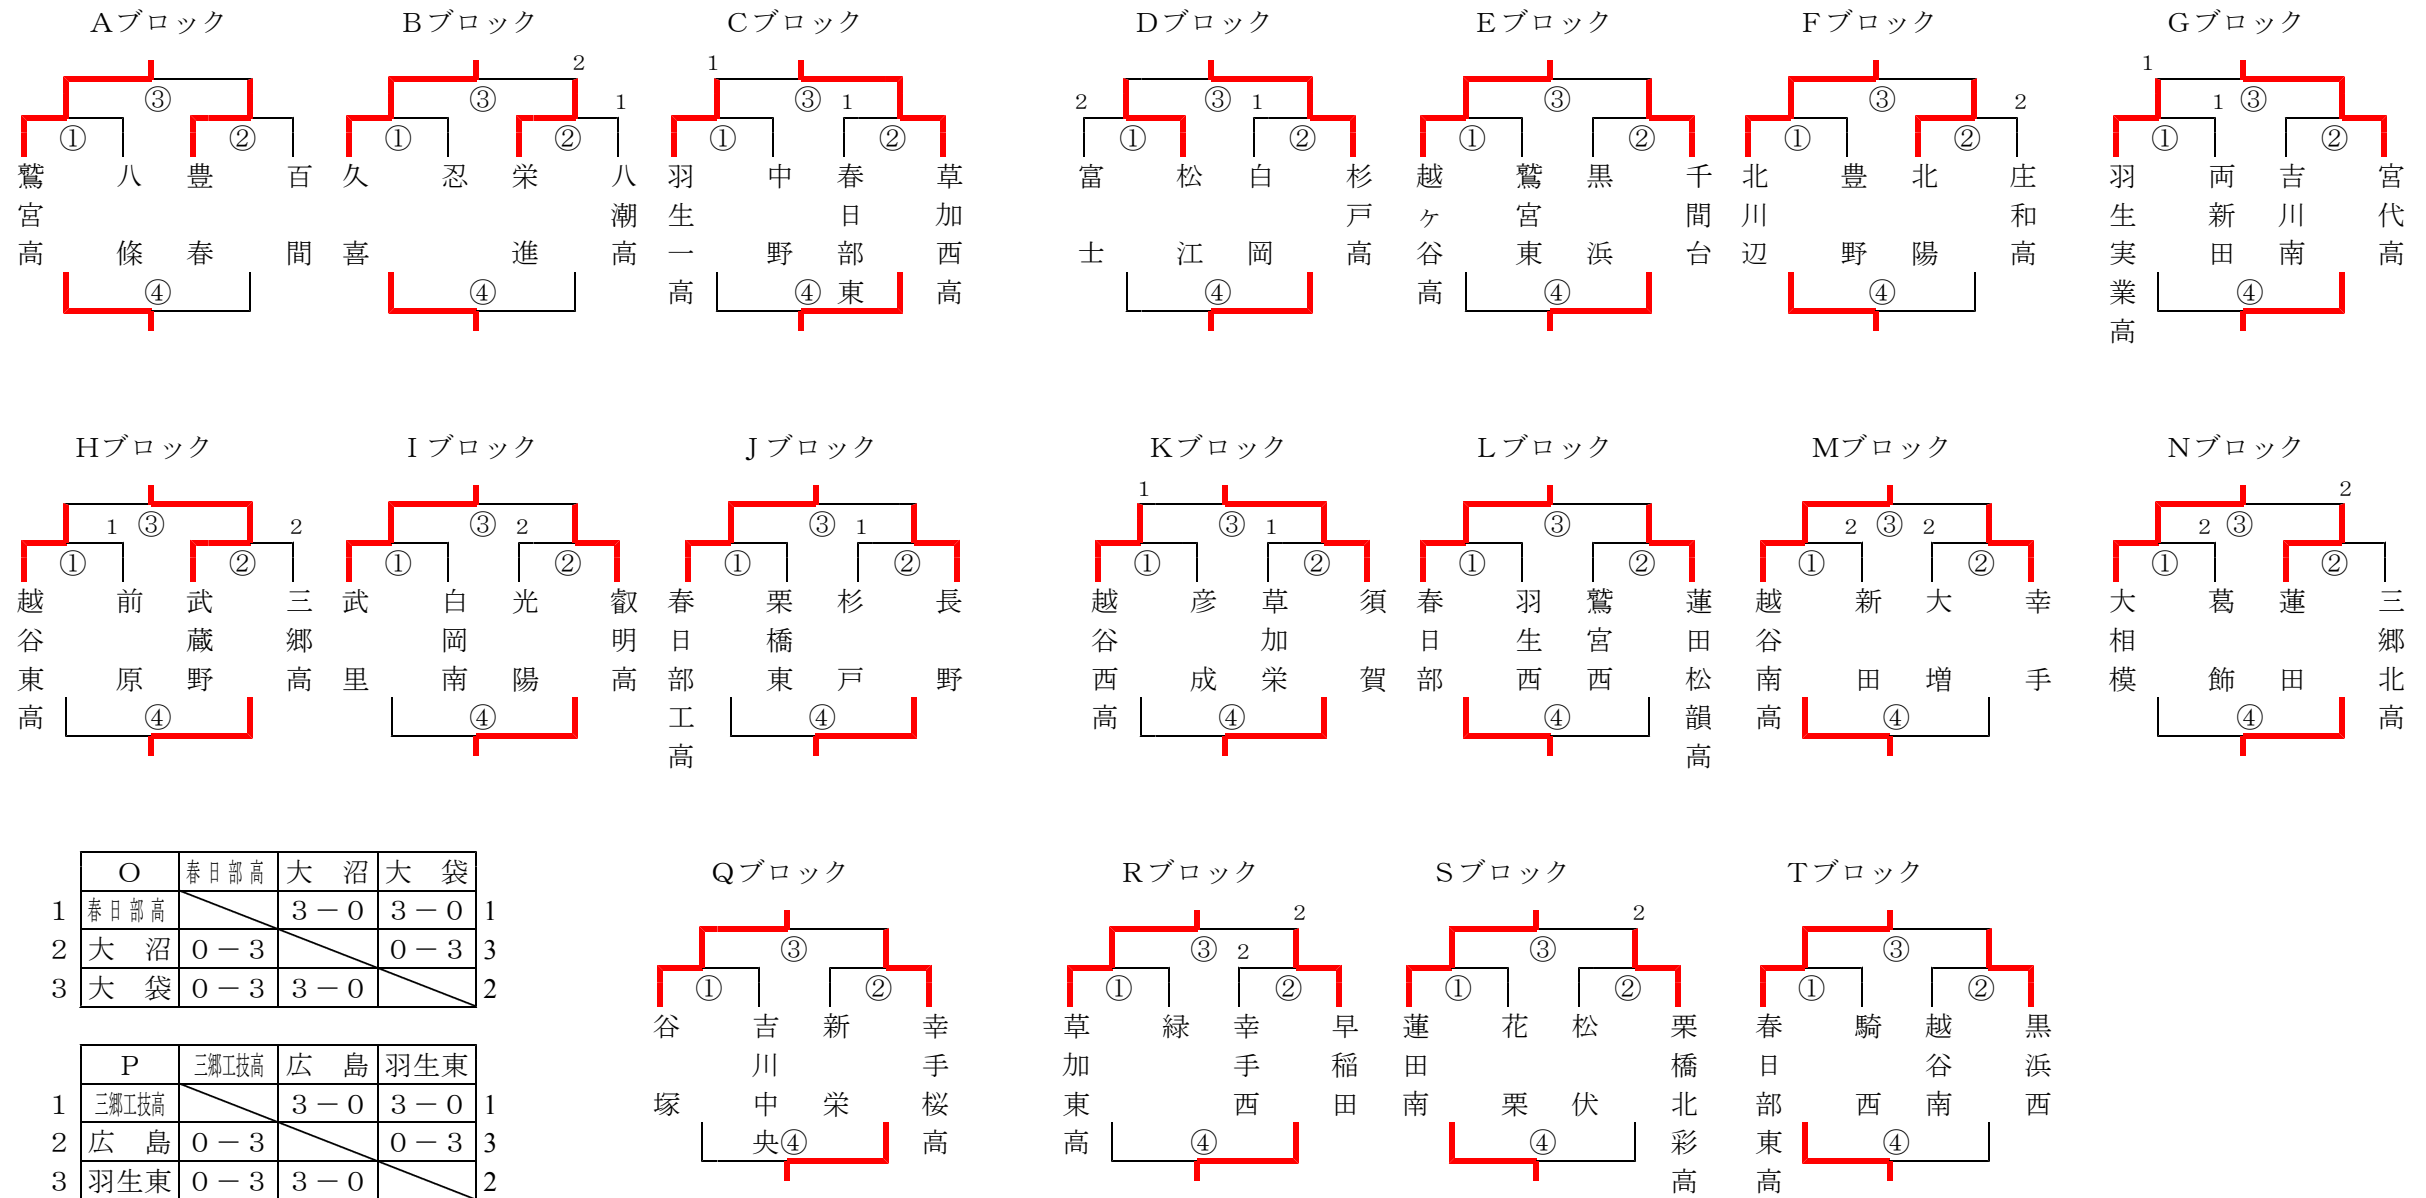

[男子予選トーナメント]: 結果 **Aチーム**

※Aチームの試合はすべて5ゲームマッチ、Bチームの試合はすべて3ゲームマッチ

[男子決勝トーナメント]：結果 **Aチーム**

B	春日部	長野	草加栄
1	春日部	3-2	1-3
2	長野	2-3	2-3
3	草加栄	3-1	3-2

C	富士	新田	羽生西
1	富士	1-3	3-0
2	新田	3-1	3-0
3	羽生西	0-3	0-3

D	杉戸高	羽生東	黒浜
1	杉戸高	3-0	3-1
2	羽生東	0-3	3-0
3	黒浜	1-3	0-3