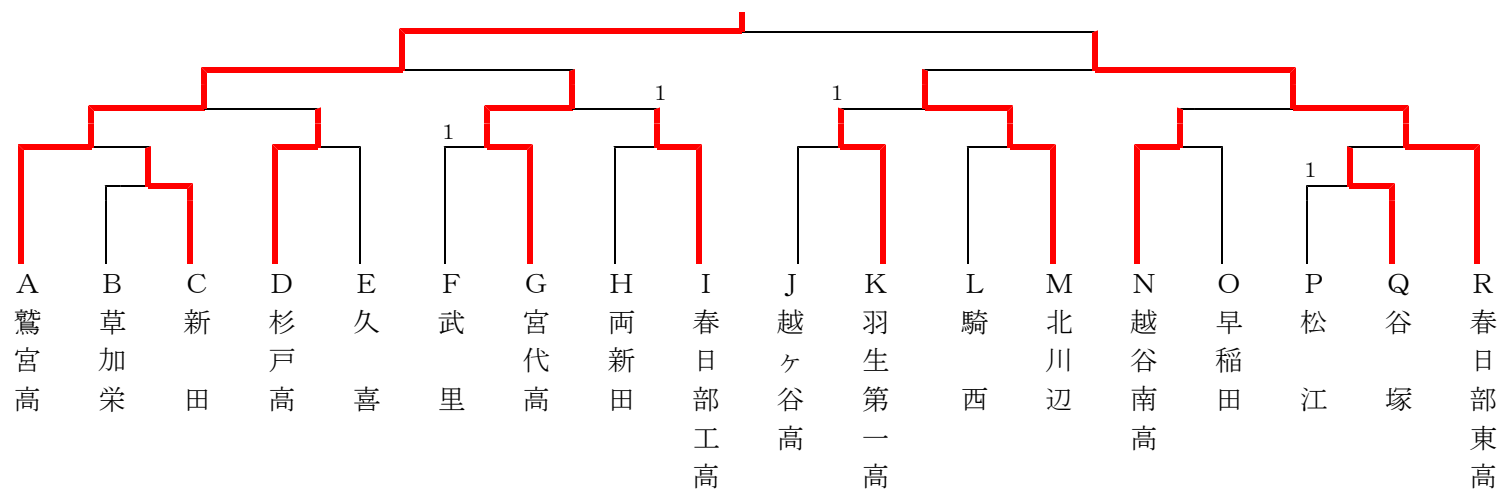

[男子決勝トーナメント]：結果 **Bチーム**

L	八潮高	栄進	騎西
1	八潮高	1-3	0-3
2	栄進	3-1	2-3
3	騎西	3-0	3-2

M	北川辺	花栗	葛飾
1	北川辺	3-0	3-0
2	花栗	0-3	0-3
3	葛飾	0-3	3-0

N	越谷南高	羽生東C	鷺宮東
1	越谷南高	3-0	3-0
2	羽生東C	0-3	3-0
3	鷺宮東	0-3	0-3

O	草加西高	早稲田	武蔵野
1	草加西高	2-3	2-3
2	早稲田	3-2	3-2
3	武蔵野	3-2	2-3

P	大相模	広島	松江
1	大相模	3-0	1-3
2	広島	0-3	0-3
3	松江	3-1	3-0

Q	谷塚	大袋	白岡南
1	谷塚	3-1	3-0
2	大袋	1-3	3-0
3	白岡南	0-3	0-3