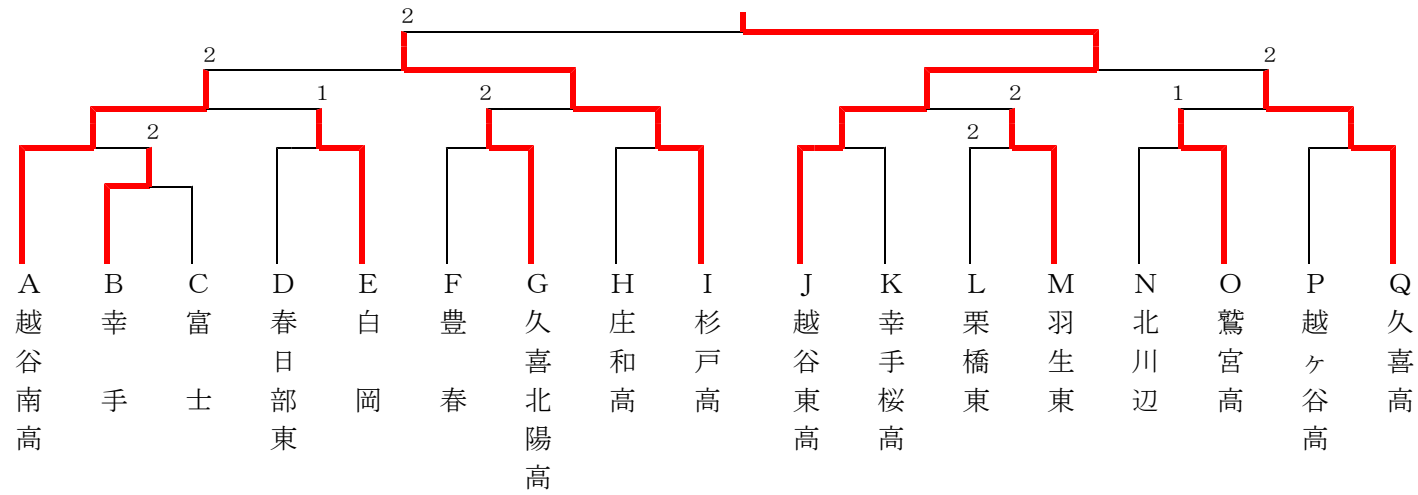

[女子決勝トーナメント]：結果 **Aチーム**