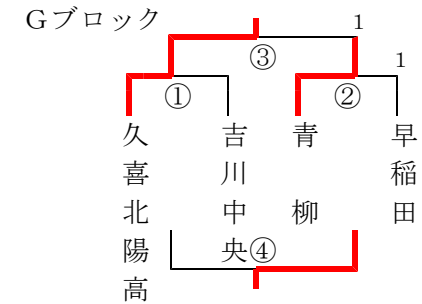

第109回東部中学生卓球大会

平成27年6月13日(土) 於 春日部市総合体育館(ウイングハット)

[女子予選リーグ]: 結果 **Aチーム**

	A	越谷南高	松伏	杉戸
1	越谷南高	/	3-0	3-0
2	松伏	0-3	/	3-1
3	杉戸	0-3	1-3	/

	B	幸手	千間台	騎西
1	幸手	/	3-0	3-2
2	千間台	0-3	/	3-1
3	騎西	2-3	1-3	/

	C	宮代高	富士	吉川南
1	宮代高	/	1-3	2-3
2	富士	3-1	/	3-0
3	吉川南	3-2	0-3	/

	D	春日部東	羽生実業高	黒浜西
1	春日部東	/	3-0	3-2
2	羽生実業高	0-3	/	1-3
3	黒浜西	2-3	3-1	/

	E	白岡	栗橋北彩高	栄進
1	白岡	/	3-0	3-0
2	栗橋北彩高	0-3	/	3-1
3	栄進	0-3	1-3	/

	F	豊春	南河原	早稲田
1	豊春	/	3-1	3-0
2	南河原	1-3	/	3-0
3	早稲田	0-3	0-3	/

	H	光陽	庄和高	花栗
1	光陽	/	2-3	3-1
2	庄和高	3-2	/	3-1
3	花栗	1-3	1-3	/

	I	杉戸高	中野	八條
1	杉戸高	/	3-0	3-0
2	中野	0-3	/	3-0
3	八條	0-3	0-3	/

	J	越谷東高	幸手西	豊野
1	越谷東高	/	3-0	3-0
2	幸手西	0-3	/	3-0
3	豊野	0-3	0-3	/

	K	幸手桜高	大相模	松江
1	幸手桜高	/	3-0	3-0
2	大相模	0-3	/	3-0
3	松江	0-3	0-3	/

	L	栗橋東	越谷西高	三郷北
1	栗橋東	/	3-2	3-1
2	越谷西高	2-3	/	3-0
3	三郷北	1-3	0-3	/

	M	羽生東	春日部女子高	黒浜
1	羽生東	/	3-1	3-0
2	春日部女子高	1-3	/	3-0
3	黒浜	0-3	0-3	/

	N	百間	北川辺	菖蒲南
1	百間	/	0-3	1-3
2	北川辺	3-0	/	3-0
3	菖蒲南	3-1	0-3	/

	O	鷺宮高	春日部	蓮田南
1	鷺宮高	/	3-1	3-0
2	春日部	1-3	/	3-2
3	蓮田南	0-3	2-3	/

	P	越ヶ谷高	武里	鷺宮東
1	越ヶ谷高	/	3-0	3-0
2	武里	0-3	/	1-3
3	鷺宮東	0-3	3-1	/

	Q	久喜高	羽生西	越谷西
1	久喜高	/	3-0	3-0
2	羽生西	0-3	/	3-2
3	越谷西	0-3	2-3	/

3校リーグの試合順 ①1-3 ②2-3 ③1-2