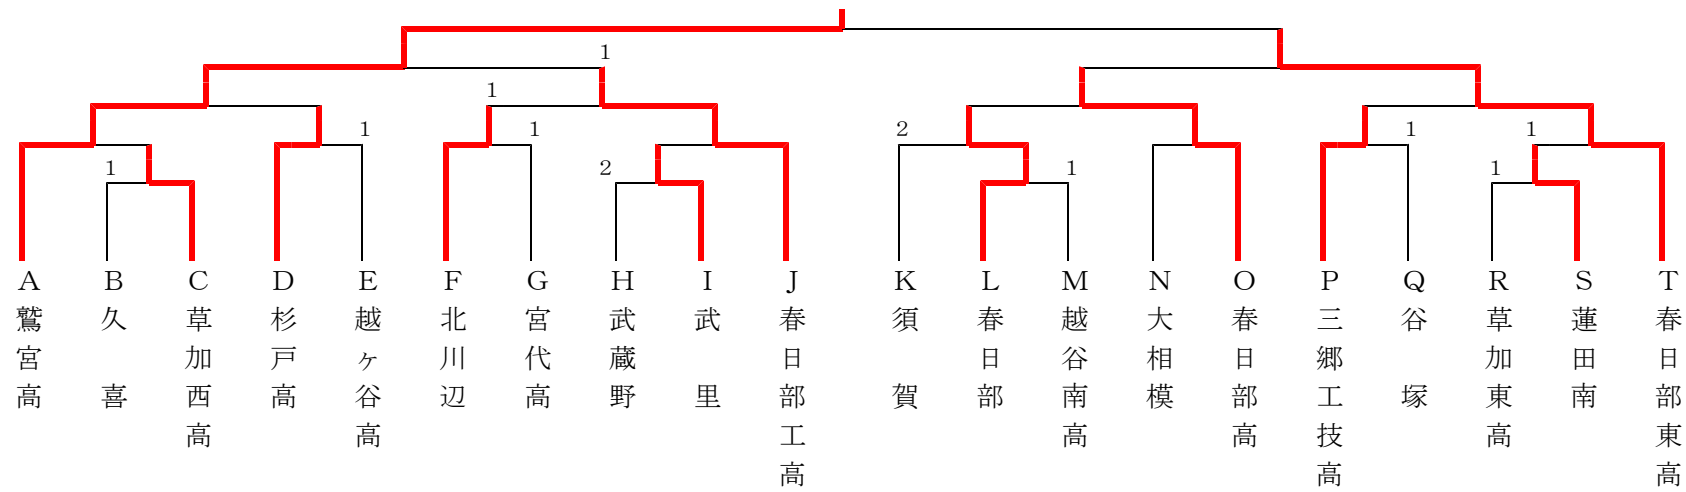

[男子予選トーナメント]: 結果 **Aチーム**

※Aチームの試合はすべて5ゲームマッチ、Bチームの試合はすべて3ゲームマッチ

[男子決勝トーナメント]：結果 **Aチーム**

B	春日部	長野	草加栄
1	春日部	3-2	1-3
2	長野	2-3	2-3
3	草加栄	3-1	3-2

C	富士	新田	羽生西
1	富士	1-3	3-0
2	新田	3-1	3-0
3	羽生西	0-3	0-3

D	杉戸高	羽生東	黒浜
1	杉戸高	3-0	3-1
2	羽生東	0-3	3-0
3	黒浜	1-3	0-3

[男子予選リーグ・トーナメント]：結果 **Bチーム**

3校リーグの試合順 ① 1-3 ② 2-3 ③ 1-2

A	鷺宮高	蓮田南	北陽
1	鷺宮高	3-0	3-0
2	蓮田南	0-3	3-2
3	北陽	0-3	2-3

E	越谷東高	久喜	栗橋東
1	越谷東高	1-3	3-1
2	久喜	3-1	3-0
3	栗橋東	1-3	0-3

F	三郷工技高	武里	新栄
1	三郷工技高	0-3	3-1
2	武里	3-0	3-0
3	新栄	1-3	0-3