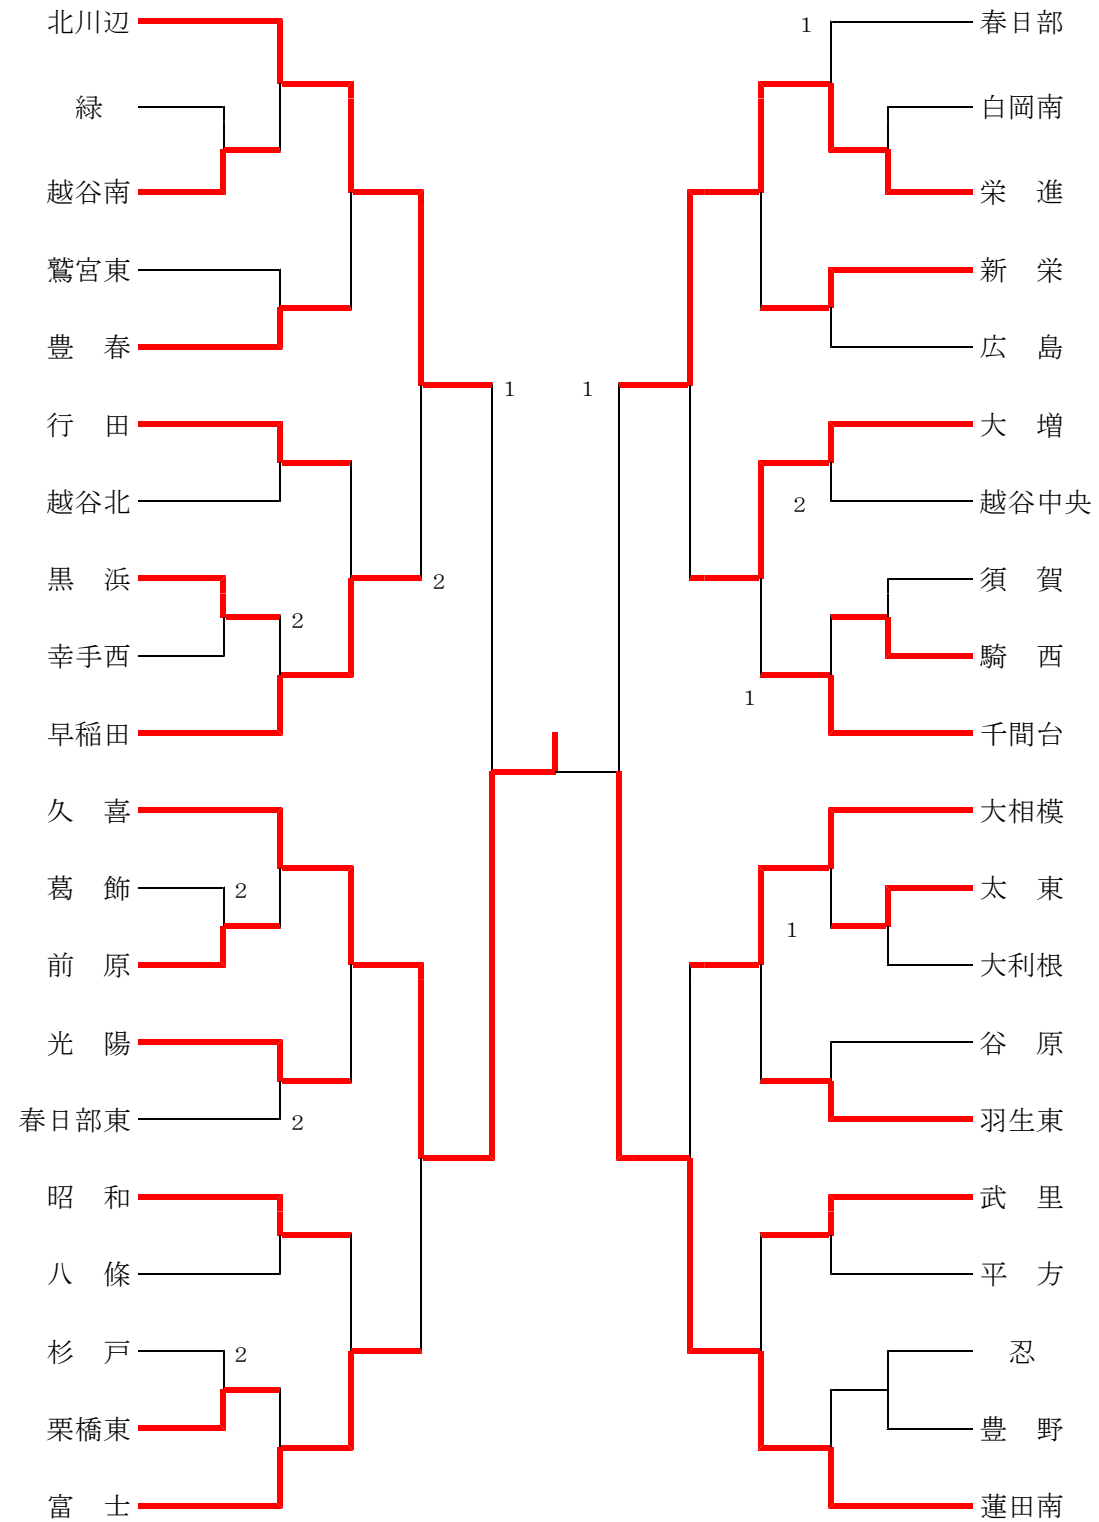

第110回東部中学生卓球大会：結果
[男子予選リーグ]Aチーム：結果

平成27年9月6日（日）於 春日部市総合体育館（ウイングハット）

A			
	北川辺	葛 飾	鷺宮西
1	北川辺	3-0	3-0
2	葛 飾	0-3	3-2
3	鷺宮西	0-3	2-3

B			
	太 東	吉川中央	黒 浜
1	太 東	3-0	3-0
2	吉川中央	0-3	0-3
3	黒 浜	0-3	3-0

C			
	前 原	越谷南	緑
1	前 原	1-3	3-0
2	越谷南	3-1	3-0
3	緑	0-3	0-3

L			
	新 栄	松 伏	広 島
1	新 栄	3-2	3-2
2	松 伏	2-3	3-1
3	広 島	2-3	1-3

M			
	羽生東	平 方	栗橋西
1	羽生東	3-0	3-0
2	平 方	0-3	3-2
3	栗橋西	0-3	2-3

N			
	大相模	白 岡	谷 原
1	大相模	3-0	3-0
2	白 岡	0-3	3-1
3	谷 原	0-3	1-3

O			
	大 袋	須 賀	行 田
1	大 袋	3-0	3-0
2	須 賀	0-3	0-3
3	行 田	0-3	3-0

- 試合順
3校リーグ ①1-3
②2-3
③1-2

[男子決勝トーナメント]Aチーム：結果

[男子決勝リーグ]Aチーム：結果

	北川辺	蓮田南	羽生東	富 士	勝 敗	順
1	北川辺	1 - 3	3 - 0	3 - 1	2 - 1	2
2	蓮田南	3 - 1	3 - 2	3 - 0	3 - 0	1
3	羽生東	0 - 3	2 - 3	1 - 3	0 - 3	4
4	富 士	1 - 3	0 - 3	3 - 1	1 - 2	3

試合順 ① I - IV ② II - III
 ③ I - III ④ II - IV
 ⑤ I - II ⑥ III - IV

1

[男子Bチームトーナメント] 結果

第110回東部中学生卓球大会：結果
[女子予選リーグ]Aチーム：結果

平成27年9月6日（日）於 春日部市総合体育館（ウイングハット）

A			
	羽生東	杉戸	八條
1	羽生東	3-1	3-0
2	杉戸	1-3	3-0
3	八條	0-3	0-3