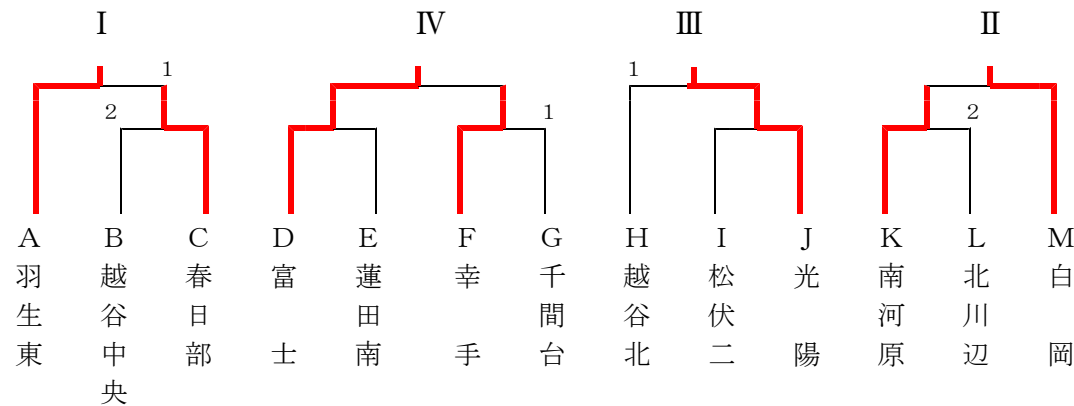

第110回東部中学生卓球大会：結果
[女子予選リーグ]Aチーム：結果

平成27年9月6日（日）於 春日部市総合体育館（ウイングハット）

A			
	羽生東	杉戸	八條
1	羽生東	3-1	3-0
2	杉戸	1-3	3-0
3	八條	0-3	0-3

B			
	越谷中央	吉川中央	鷺宮
1	越谷中央	3-0	3-1
2	吉川中央	0-3	1-3
3	鷺宮	1-3	3-1

C			
	松伏	久喜東	春日部
1	松伏	0-3	0-3
2	久喜東	3-0	0-3
3	春日部	3-0	3-0

D			
	富士	百間	早稲田
1	富士	3-0	3-1
2	百間	0-3	3-1
3	早稲田	1-3	1-3

E			
	蓮田南	大相模	大利根
1	蓮田南	3-1	3-2
2	大相模	1-3	1-3
3	大利根	2-3	3-1

F			
	幸手	吉川南	栄進
1	幸手	3-1	3-0
2	吉川南	1-3	2-3
3	栄進	0-3	3-2

G			
	菁莪	千間台	菖蒲南
1	菁莪	2-3	3-0
2	千間台	3-2	3-0
3	菖蒲南	0-3	0-3

H			
	越谷北	春日部東	栗橋西
1	越谷北	3-0	3-0
2	春日部東	0-3	3-2
3	栗橋西	0-3	2-3

I			
	松伏二	越谷西	江戸川
1	松伏二	3-1	3-1
2	越谷西	1-3	3-1
3	江戸川	1-3	1-3

J			
	光陽	幸手西	豊野
1	光陽	3-0	3-0
2	幸手西	0-3	3-0
3	豊野	0-3	0-3

K			
	豊春	南河原	黒浜西
1	豊春	0-3	3-1
2	南河原	3-0	3-2
3	黒浜西	1-3	2-3

L			
	北川辺	武里	鷺宮東
1	北川辺	3-1	3-0
2	武里	1-3	3-2
3	鷺宮東	0-3	2-3

M			
	白岡	栗橋東	三郷北
1	白岡	3-1	3-0
2	栗橋東	1-3	3-0
3	三郷北	0-3	0-3

1. 試合順
   3校リーグ ①1-3
   ②2-3
   ③1-2

[女子決勝トーナメント]Aチーム：結果

[女子決勝リーグ]Aチーム：結果

	羽生東	白岡	光陽	富士	勝敗	順
1	羽生東	1-2	2-3	2-3	0-3	4
2	白岡	2-1	2-3	2-3	1-2	3
3	光陽	3-2	3-2	0-3	2-1	2
4	富士	3-2	3-2	3-0	3-0	1

1. 試合順 ①I-IV ②II-III
   ③I-III ④II-IV
   ⑤I-II ⑥III-IV