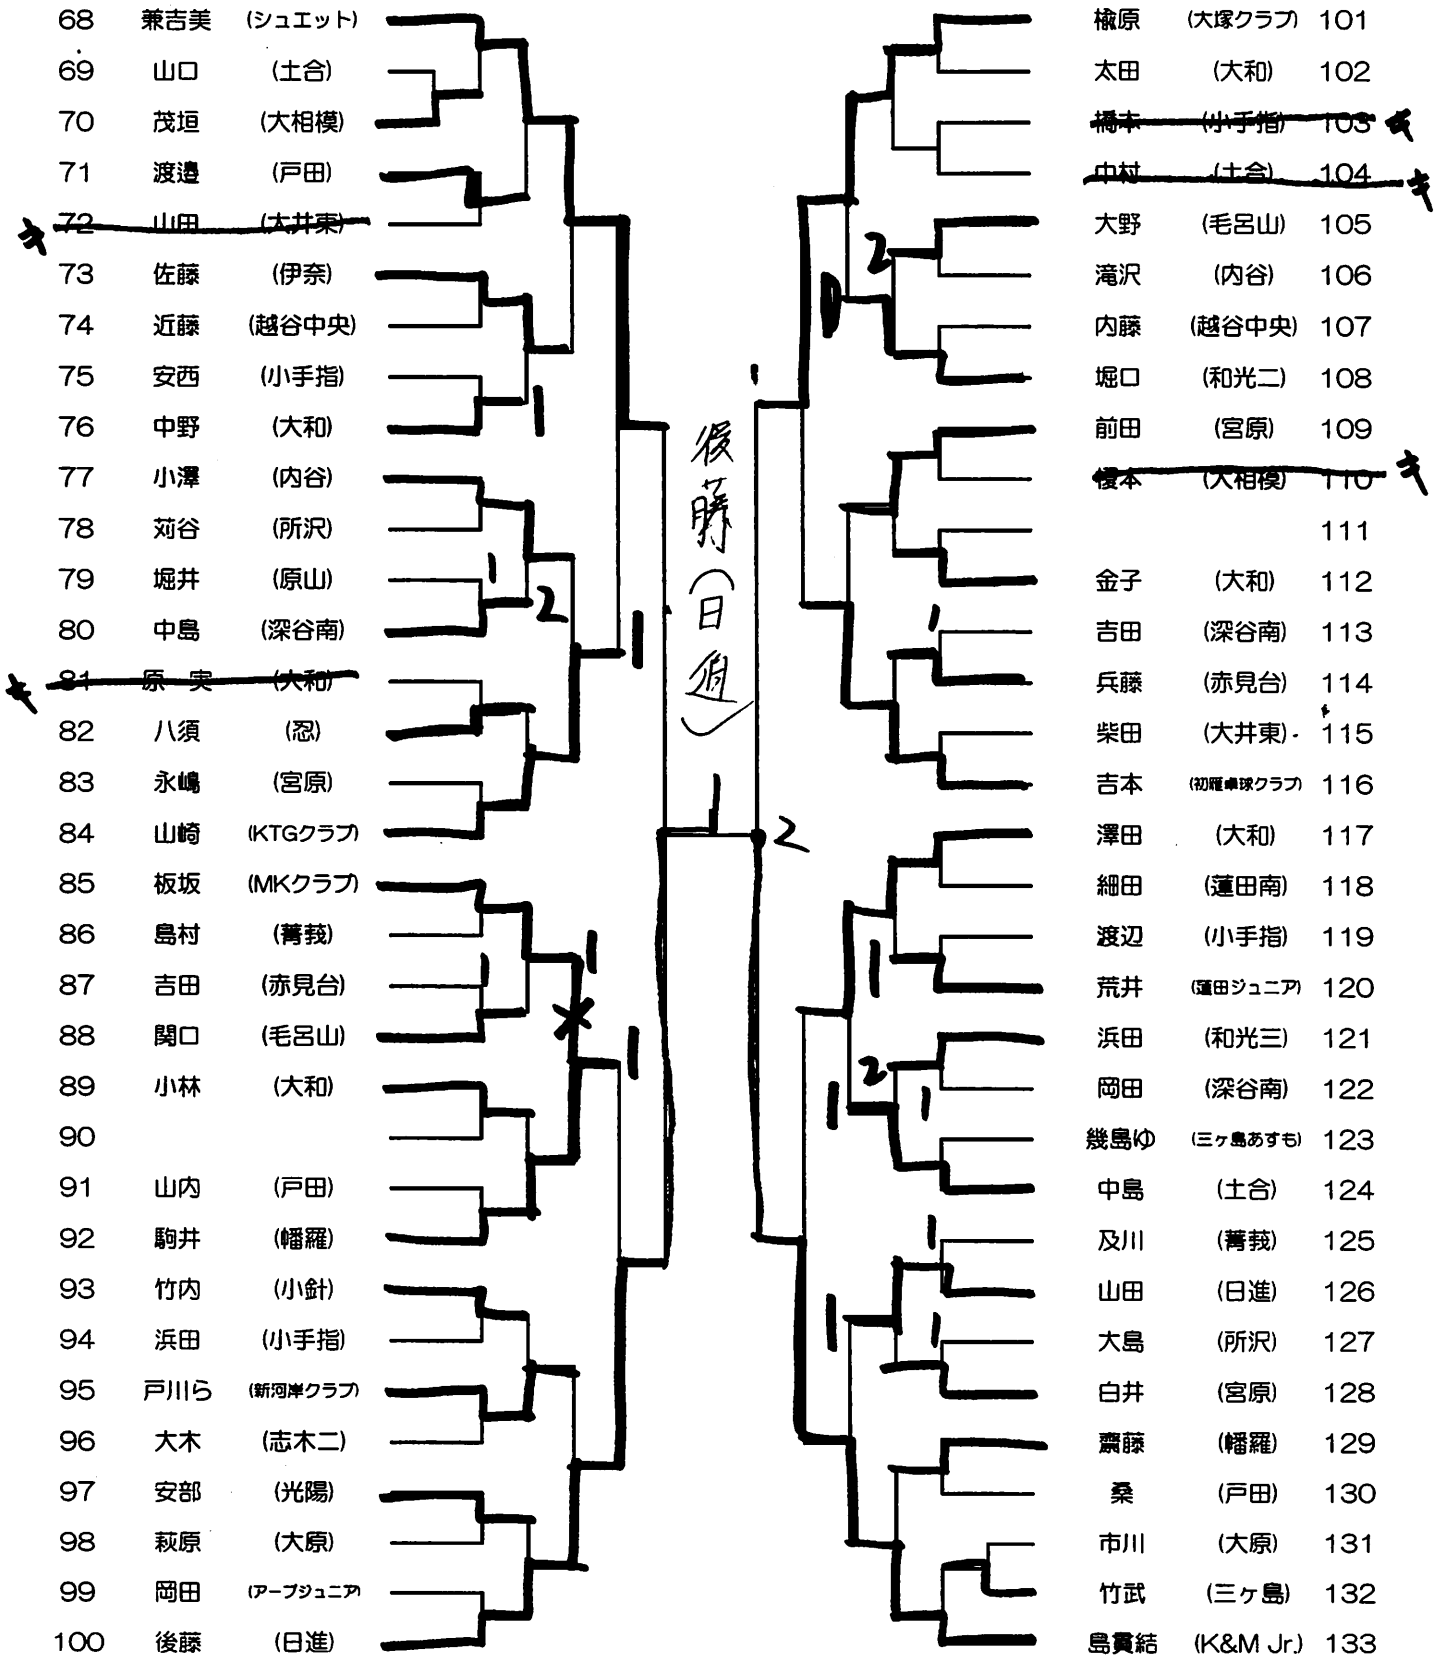

平成27年度 東京選手権埼玉県予選会(女子)

A

B

C

134	鯨津	(K&M Jr.)		高野	(日進)	167
135	須田	(大原)		松崎	(松山TTS)	168
136	白石	(大相模)		森	(所沢)	169
137	菊池	(伊奈)		高橋茉	(宮原)	170
138	屋部	(所沢)		齊藤	(大和)	171
139	冬部	(大和)		花澤	(越谷中央)	172
140	大野	(越谷中央)		宮下	(小手指)	173
141	谷田	(幡羅)		古関	(戸田)	174
142	直井	(原山)		奥野	(和光三)	175
<del>143</del>	<del>菅田</del>	<del>(小手指)</del>		佐々木	(大相模)	176
144	小林	(戸田)				177
145	植田	(TTC平屋)		東山	(大井東)	178
146	平田	(宮原)		兵藤	(幡羅)	179
147	木村	(赤見台)		大本	(小針)	180
148	小林	(忍)		伊藤	(大原)	181
149	佐藤	(蓮田ジュニア)		田中	(翔学館)	182
150	中野	(入間野)		青木	(菁莪)	183
151	柿澤	(深谷南)		長澤	(土合)	184
152	長	(志木二)		割石	(内谷)	185
153	谷口	(大和)		松村	(深谷南)	186
154	兼吉優	(シュエット)	早坂	(大井東)	187	
155	坂口	(宮原)	八代	(伊奈)	188	
156			新井莉叶	(タートルズ)	189	
157	佐竹	(大井東)	鈴木夢	(大和)	190	
158	松原	(内谷)	<del>丹谷</del>	<del>(小手指)</del>	<del>191</del> キ	
159	山口	(光陽)	齊藤	(宮原)	192	
160	増田	(戸田)	川村愛	(KTGクラブ)	193	
161	白土	(毛呂山)	錢場	(蓮田南)	194	
162	佐藤あ	(大和)	山崎	(K&M Jr.)	195	
163	下野	(土合)	國嶋	(大和)	196	
164	杉沢	(羽生東)	<del>星野</del>	<del>(幡羅)</del>	<del>197</del> キ	
165	神山	(日進)	稲村	(赤見台)	198	
166	小林	(TKOクラブ)	大澤	(松山南)	199	