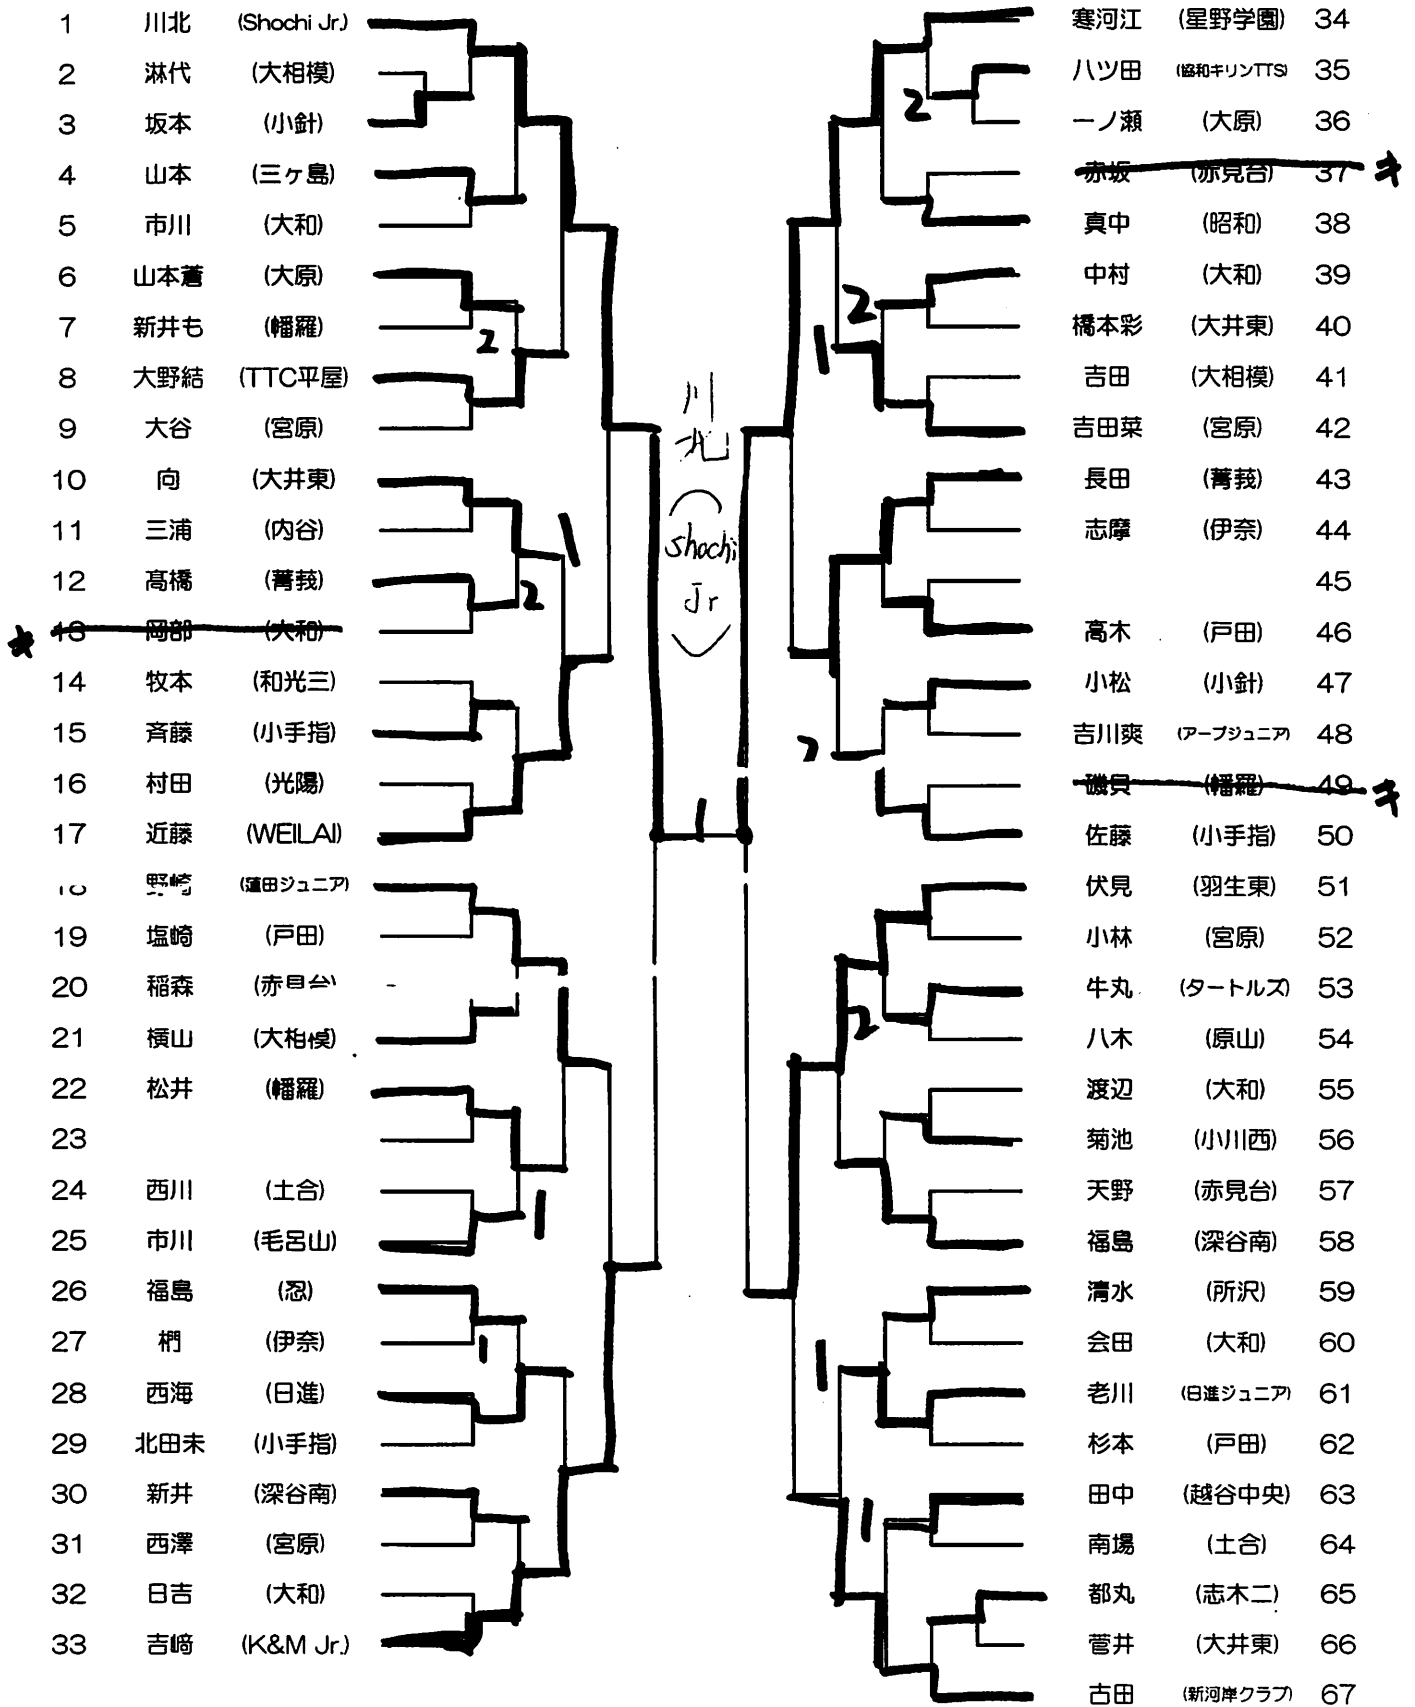

平成27年度 東京選手権埼玉県予選会(女子)

A