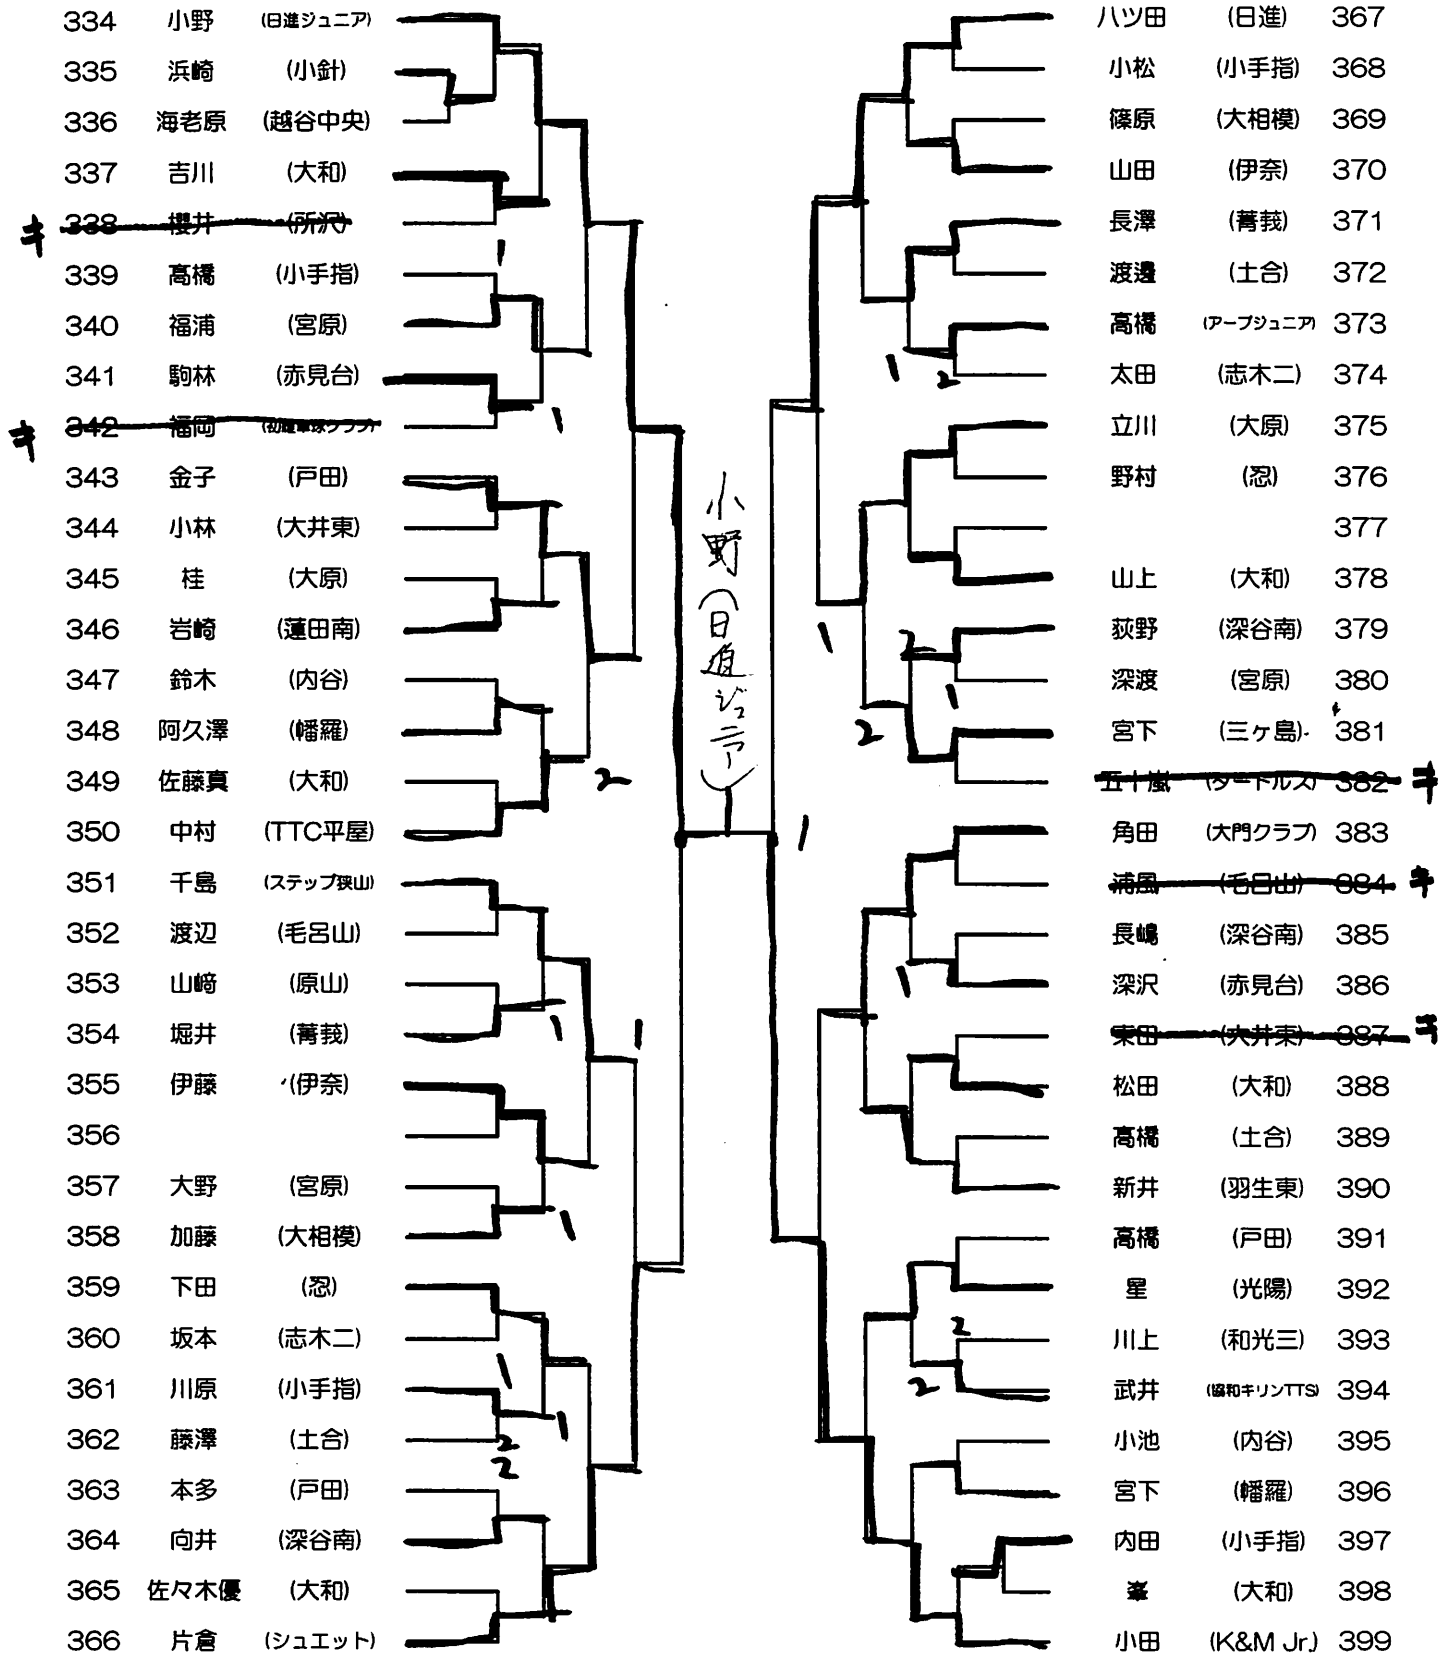

F

G

400	島貫紗	(K&M Jr.)		青木	(羽生東)	433
401	澤田	(小手指)		安宅	(戸田)	434
402	佐川	(宮原)		長谷川	(土合)	435
403	小堀	(大相模)		中尾	(蓮田ジュニア)	436
404	胸組	(日進)		野倉	(大和)	437
~~405~~	~~江田~~	~~(戸田)~~		松川	(大井東)	438
406	清水	(深谷南)		飯沼	(宮原)	439
407	伊藤	(越谷中央)		坂野	(深谷南)	440
408	今泉	(大和)		久保	(赤見台)	441
409	前迫	(大原)		三六	(小手指)	442
410	小牧	(所沢)				443
411	田中海	(菁莪)		戸高	(内谷)	444
412	田中梨	(和光三)		戸波	(菁莪)	445
413	吉川	(大井東)		河井	(原山)	446
414	襟川	(赤見台)		片居木	(所沢)	447
415	望月	(総務)		三谷	(双葉音楽部)	448
416	半田	(新河岸クラブ)		中川	(宮原)	449
417	谷口	(光陽)		澤田	(毛呂山)	450
418	武政	(幡羅)		吉本	(戸田)	451
419	関谷	(三ヶ島)		川村碧	(KTGクラブ)	452
420	米田	(大和)		三岩	(大原)	453
421	恩田	(宮原)		高野	(大相模)	454
422				~~宮本~~	~~(土合)~~	~~455~~
~~423~~	~~奥泉~~	~~(ITC平屋)~~		清水	(小川西)	456
424	小西	(土合)		高橋	(小針)	457
425	正野	(蓮田南)		新井莉奈	(タートルス)	458
426	澤田	(伊奈)		中野	(伊奈)	459
427	柴田	(ステップ狭山)		河野	(小手指)	460
428	小林	(大原)		松本	(大和)	461
429	広山	(シュエット)		石塚	(忍)	462
430	岩瀬	(志木二)		藤巻	(幡羅)	463
431	天利	(大和)		田中	(日進)	464
432	佐藤	(川越西)	浦野	(蓮田卓連)	465