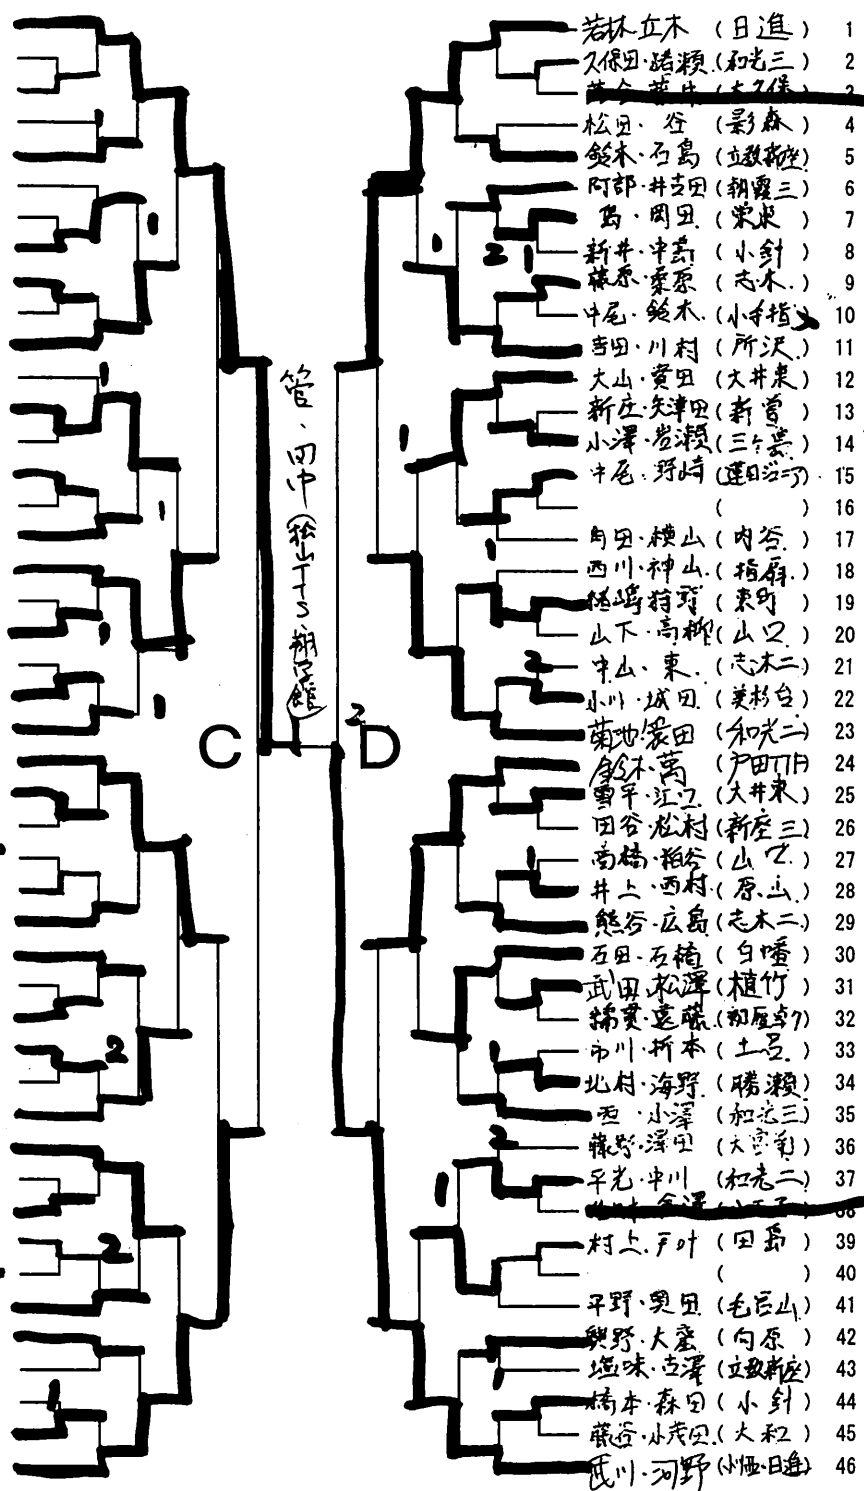

記録

平成28年度 全日本卓球選手権大会 (カデットの部) 埼玉県予選会
平成28年8月4日 (木)
所沢市民体育館

男子ダブルス

1. 1 菅・田中 (松山翔太)
2. ~~2 菅・田中 (日進)~~
3. 3 三浦・深山 (立教新座)
4. 4 堤・大谷 (アリオア)
5. 5 田口・岩城 (大久保)
6. 6 高杉・安部 (三橋)
7. 7 ( )
8. 8 眞室・石川 (新栄)
9. 9 近江・岡村 (朝霞四)
10. 10 浅田・長井 (志未二)
11. 11 山田・宇川 (小針)
12. 12 小峯・石垣 (山口)
13. 13 板本・山本 (春日)
14. 14 東原・笹川 (小指)
15. 15 工藤・足立 (美杉台)
16. 16 ( )
17. 17 寺川・谷川 (工大原)
18. 18 岩瀬・深山 (和光二)
19. 19 釜足・飯塚 (多原)
20. 20 清水・岡部 (山口)
21. 21 渡邊・林 (大和)
22. 22 和田・佐藤 (所沢)
23. 23 斎藤・小池 (新座)
24. 24 柳井・谷 (勝瀬)
25. 25 崎島・久本 (所沢)
26. 26 小野塚・菊池 (指扇)
27. ~~27 長島・山田 (和光一)~~
28. 28 千田・西山 (尾崎木)
29. 29 関根・佐味 (鴻巣西)
30. 30 花笠・川上 (白奈)
31. 31 ( )
32. 32 小泉・小沼 (城北)
33. 33 山本・青木 (大宮南)
34. 34 加藤・斎藤 (山口)
35. 35 高藤・枝原 (越前)
36. 36 遠藤・守田 (立教新座)
37. 37 日坂・光吉 (白幡)
38. 38 藤田・渡辺 (蓮田南)
39. 39 高橋・東 (大井東)
40. ~~40 藤田・山田 (和光一)~~
41. 41 菊池・下野 (朝霞三)
42. 42 城川・上田 (東東)
43. 43 竹谷・木田 (山田)
44. 44 百田・木田 (山口)
45. 45 笠島・伊藤 (和光二)
46. 46 宮島・豊島 (新曾)

1. 若林・立木 (日進) 1
2. 久保田・猪瀬 (和光三) 2
3. ~~藤倉・藤井 (大久保) 2~~
4. 松田・谷 (影森) 4
5. 鈴木・石島 (立教新座) 5
6. 阿部・井支田 (朝霞三) 6
7. 島・岡田 (東東) 7
8. 新井・中島 (小針) 8
9. 藤原・栗原 (志未) 9
10. 中尾・鈴木 (小指) 10
11. 吉田・川村 (所沢) 11
12. 大山・菅田 (大井東) 12
13. 新庄・矢津田 (新曾) 13
14. 小澤・岩瀬 (三ヶ島) 14
15. 中尾・野崎 (蓮田南) 15
16. ( ) 16
17. 角田・横山 (内谷) 17
18. 西川・神山 (指扇) 18
19. 橋本・持野 (東町) 19
20. 山下・高柳 (山口) 20
21. 中山・東 (志未二) 21
22. 小川・城田 (美杉台) 22
23. 菊池・塚田 (和光二) 23
24. 鈴木・萬 (戸田南) 24
25. 曹平・江上 (大井東) 25
26. 田谷・岩村 (新座三) 26
27. 高橋・粕谷 (山口) 27
28. 井上・西村 (原山) 28
29. 熊谷・広島 (志未二) 29
30. 石田・石橋 (白幡) 30
31. 武田・松澤 (植竹) 31
32. 綿貫・遠藤 (初雁南) 32
33. 市川・折本 (土呂) 33
34. 北村・海野 (勝瀬) 34
35. 西・小澤 (和光三) 35
36. 藤野・澤田 (大宮南) 36
37. 平光・中川 (和光二) 37
38. ~~村上・戸叶 (和光一)~~
39. 村上・戸叶 (和光一) 39
40. ( ) 40
41. 千野・奥田 (毛呂山) 41
42. 興野・大塚 (白原) 42
43. 塩味・石澤 (立教新座) 43
44. 橋本・森田 (小針) 44
45. 藤原・小沢田 (大和) 45
46. 成川・河野 (小指日進) 46