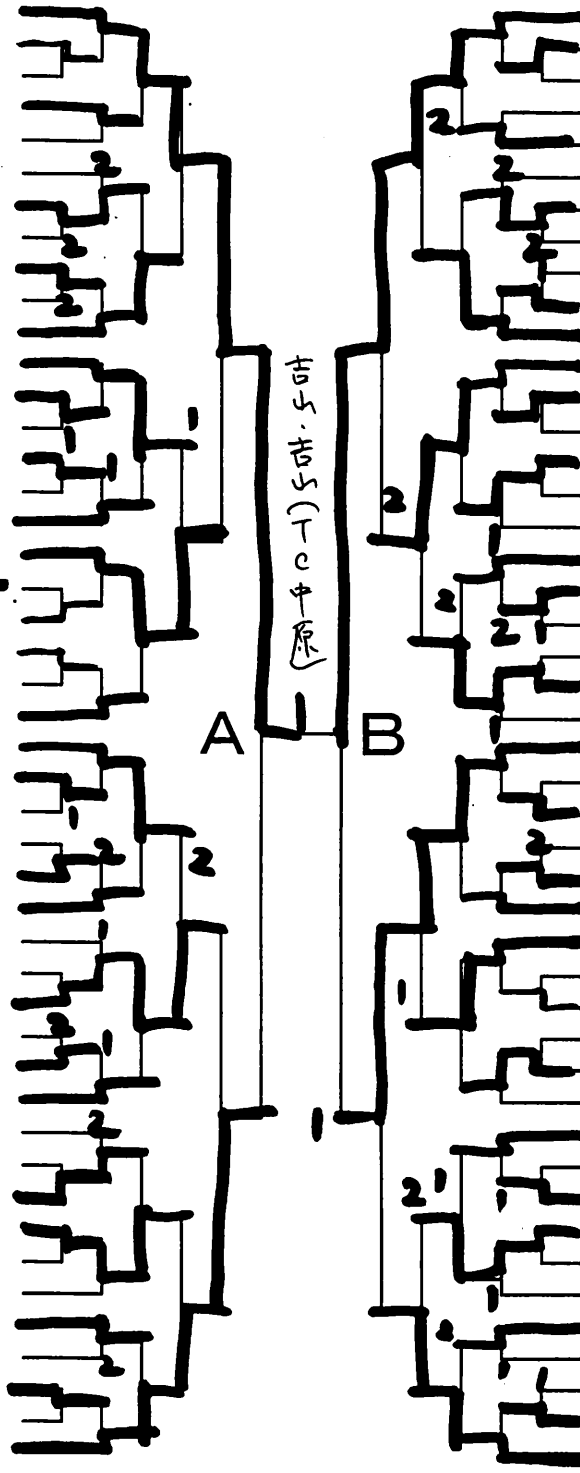

## 男子ダブルス

- 1 吉山・吉山 (Tc中原)
- 2 鈴木・永山 (小針)
- 3 佐藤・井上 (大井東)
- 4 三山・倉内 (蓮田西)
- 5 岩本・鈴木 (美杉台)
- 6 山下・左司 (三島)
- 7 佐藤・武田 (志不二)
- 8 渡辺・植松 (朝野新)
- 9 藤井・二階 (朝野新)
- 10 横井・奥野 (大原)
- 11 大熊・林 (三芳)
- 12 黒住・相馬 (朝野新)
- 13 黒木・橋本 (大宮南)
- 14 菅原・井上 (山口)
- 15 大内・土屋 (所沢)
- 16 ( )
- 17 高島・川原 (土呂)
- 18 若藤・根山 (和光二)
- 19 ~~鈴木・根山 (朝野新)~~
- 20 三田・杉本 (向原)
- 21 松浦・土田 (和光三)
- 22 村中・中島 (小針)
- 23 鈴木・大内 (日進)
- 24 横井・景知 (朝野新)
- 25 山本・高橋 (栄東)
- 26 中村・藤原 (和光二)
- 27 小山・白子 (大宮北)
- 28 吉田・杉田 (朝野新)
- 29 竹波・米田 (指扇)
- 30 鈴木・安村 (民間)
- 31 ( )
- 32 加藤・西村 (保山)
- 33 合田・早瀬 (和光三)
- 34 中元・山田 (小針)
- 35 山田・高島 (大宮北)
- 36 青山・外田 (開智)
- 37 松山・輝島 (朝野新)
- 38 堤・白倉 (大井東)
- 39 我妻・武藤 (指扇)
- 40 藤井・水野 (朝野新)
- 41 池田・大西 (三橋)
- 42 原・佐藤 (大和)
- 43 高岩・吉澤 (山口)
- 44 渡邊・木村 (所沢)
- 45 吉田・野島 (志不二)
- 46 赤上・宇佐 (北川)

- 1 植田・小暮 (小川西)
- 2 笠木・佐々木 (栄東)
- 3 田代・今井 (小針)
- 4 江本・松元 (日進)
- 5 大野・小杉 (影森)
- 6 竹本・前平 (朝野新)
- 7 糸田・坂本 (志不二)
- 8 八野・澤山 (和光二)
- 9 中原・宮崎 (朝野新)
- 10 立花・島夏 (朝野新)
- 11 島野・関 (白岡)
- 12 坂本・野原 (高狭)
- 13 子田・天木 (所沢)
- 14 神山・小高 (指扇)
- 15 塩越・坂入 (朝野新)
- 16 ( )
- 17 福島・村上 (官原)
- 18 岩本・藤田 (大井東)
- 19 宮城・鶴岡 (内谷)
- 20 澤・吉岡 (和光三)
- 21 嶋崎・小峰 (山口)
- 22 倉岡・村中 (指扇)
- 23 山崎・橋本 (朝野新)
- 24 佐藤・佐藤 (志不二)
- 25 清・神足 (栄東)
- 26 川上・斎藤 (大井東)
- 27 皆川・西谷 (小針)
- 28 翁・菅原 (美杉台)
- 29 比嘉・大田 (小針)
- 30 堀内・杉田 (原山)
- 31 ( )
- 32 伊藤・吉本 (朝野新)
- 33 浅田・野中 (高狭)
- 34 羽賀・尾田 (志不二)
- 35 細島・藤原 (朝野新)
- 36 田中・小野 (朝野新)
- 37 梅田・小原 (和光二)
- 38 久高・若谷 (朝野新)
- 39 田中・辻 (山口)
- 40 ( )
- 41 武原・長瀬 (草田南)
- 42 清武・坂東 (大和)
- 43 藤原・新藤 (白岡)
- 44 藤原・鏡 (朝野新)
- 45 田中・鏡内 (向原)
- 46 磯・大野 (Tc中原)