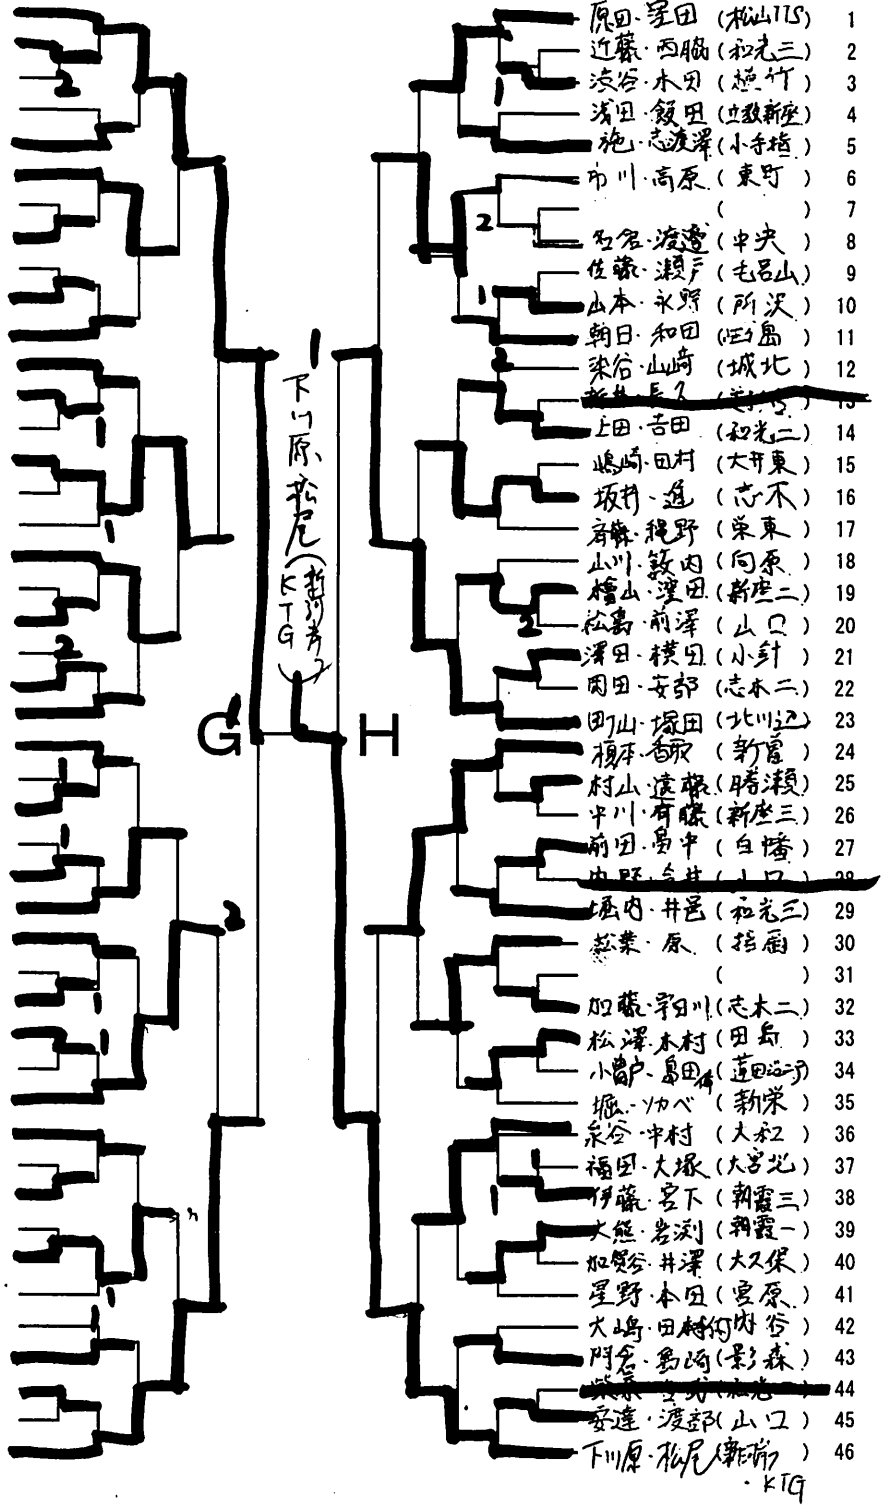

記録

平成28年度 全日本卓球選手権大会 (カデットの部) 埼玉県予選会
平成28年8月4日 (木)

所沢市民体育館

男子ダブルス

1. 1 山田・篠村 (大門カワ)
2. 2 安田・松本 (立教新座)
3. 3 大谷・根岸 (白幡)
4. 4 井上・仲登 (朝霞四)
5. 5 菅原・吉川 (山口)
6. 6 高崎・江藤 (大宮南)
7. 7 ( )
8. 8 福山・増田 (和光二)
9. ~~9 石川・菅原 (松山)~~
10. 10 木山・領家 (土呂)
11. 11 原田・佐藤 (三橋)
12. 12 松本・木村 (鴻巣西)
13. 13 大西・武蔵 (春日)
14. 14 丸山・石木 (山口)
15. 15 大向・山口 (大井東)
16. 16 二村・馬場 (栄東)
17. 17 如賀谷・松本 (大久保)
18. 18 藤田・役田 (新座三)
19. 19 野澤・江角 (原山)
20. 20 福島・柴田 (和光三)
21. 21 喜洲・任田 (向原)
22. 22 河合・今泉 (大和)
23. 23 野澤・尾上 (小川西)
24. 24 平野・花川 (初雁7)
25. 25 柴田・山口 (城北)
26. 26 高橋・佐藤 (志木二)
27. 27 和田・池内 (和光三)
28. 28 武蔵・鈴木 (昭和)
29. 29 長嶋・竹村 (所沢)
30. 30 井澤・小林 (美杉台)
31. 31 ( )
32. 32 鈴木・関 (小針)
33. 33 遠藤・鈴木 (膳渡)
34. 34 金川・岡本 (植竹)
35. 35 菊地・岩谷 (蓮田南)
36. 36 保坂・金井 (小手楢)
37. 37 小澤・加藤 (野野宮園)
38. 38 酒井・福岡 (指扇)
39. 39 富野・秋本 (大宮南)
40. 40 萩原・浅野 (高篠)
41. 41 加茂下・中西 (立教新座)
42. 42 渡辺・高瀬 (尾間木)
43. 43 柳内・椎木 (和光二)
44. 44 渡辺・内田 (新曾)
45. ~~45 大塚・中村 (新曾)~~
46. 46 石坂・豊田 (日進)

1. 1 原田・窪田 (松山HS)
2. 2 近藤・西脇 (和光三)
3. 3 渋谷・木田 (植竹)
4. 4 浅田・飯田 (立教新座)
5. 5 池・志波澤 (小手楢)
6. 6 市川・高原 (東町)
7. 7 ( )
8. 8 石川・渡邊 (中央)
9. 9 佐藤・瀬戸 (毛呂山)
10. 10 山本・永野 (所沢)
11. 11 朝日・和田 (西島)
12. 12 柴谷・山崎 (城北)
13. ~~13 新井・長子 (新井)~~
14. 14 上田・吉田 (和光二)
15. 15 嶋崎・田村 (大井東)
16. 16 坂村・道 (志木)
17. 17 斎藤・穂野 (栄東)
18. 18 山川・篠内 (向原)
19. 19 榎山・渡田 (新座二)
20. 20 松島・前澤 (山口)
21. 21 澤田・横田 (小針)
22. 22 岡田・安部 (志木二)
23. 23 岡山・塚田 (北川辺)
24. 24 榎本・香取 (新宮)
25. 25 村山・遠藤 (膳渡)
26. 26 中川・有藤 (新座三)
27. 27 前田・島中 (白幡)
28. ~~28 内野・金井 (山口)~~
29. 29 堀内・井邑 (和光三)
30. 30 藤原・原 (指扇)
31. 31 ( )
32. 32 加藤・宇川 (志木二)
33. 33 松澤・木村 (田島)
34. 34 小島・島田 (蓮田西)
35. 35 堀・カベ (新栄)
36. 36 糸谷・中村 (大和)
37. 37 福田・大塚 (大宮北)
38. 38 伊藤・宮下 (朝霞三)
39. 39 大熊・岩淵 (朝霞一)
40. 40 加賀谷・井澤 (大久保)
41. 41 星野・本田 (豊原)
42. 42 大嶋・田村 (内谷)
43. 43 門倉・島崎 (影森)
44. ~~44 藤原・吉野 (和光)~~
45. 45 登達・渡部 (山口)
46. 46 下川原・松尾 (KITG)