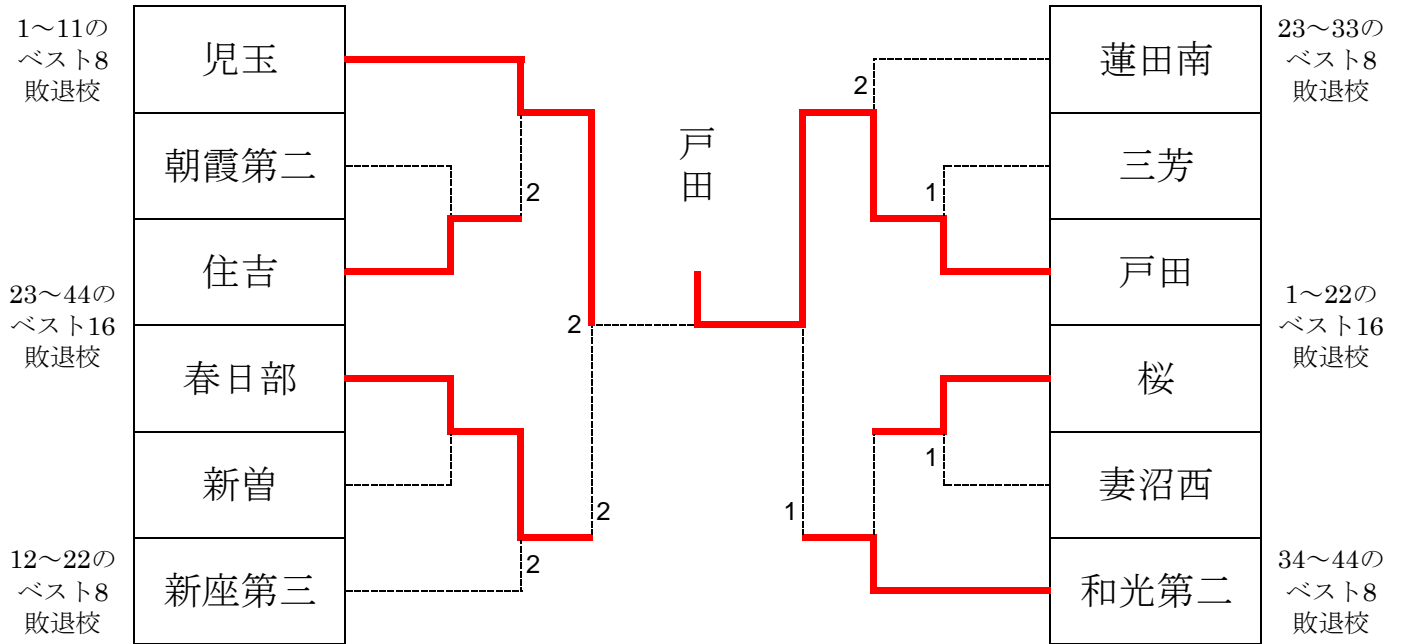

平成28年度学校総合体育大会男子団体戦

平成28年7月22日(金)
所沢市民体育館

*印はアドバイザー登録のある学校です。

平成28年度学校総合体育大会女子団体戦

平成28年7月22日(金)
所沢市民体育館

*印はアドバイザー登録のある学校です。

男子団体戦 関東大会第5代表決定戦

女子団体戦 関東大会第5代表決定戦