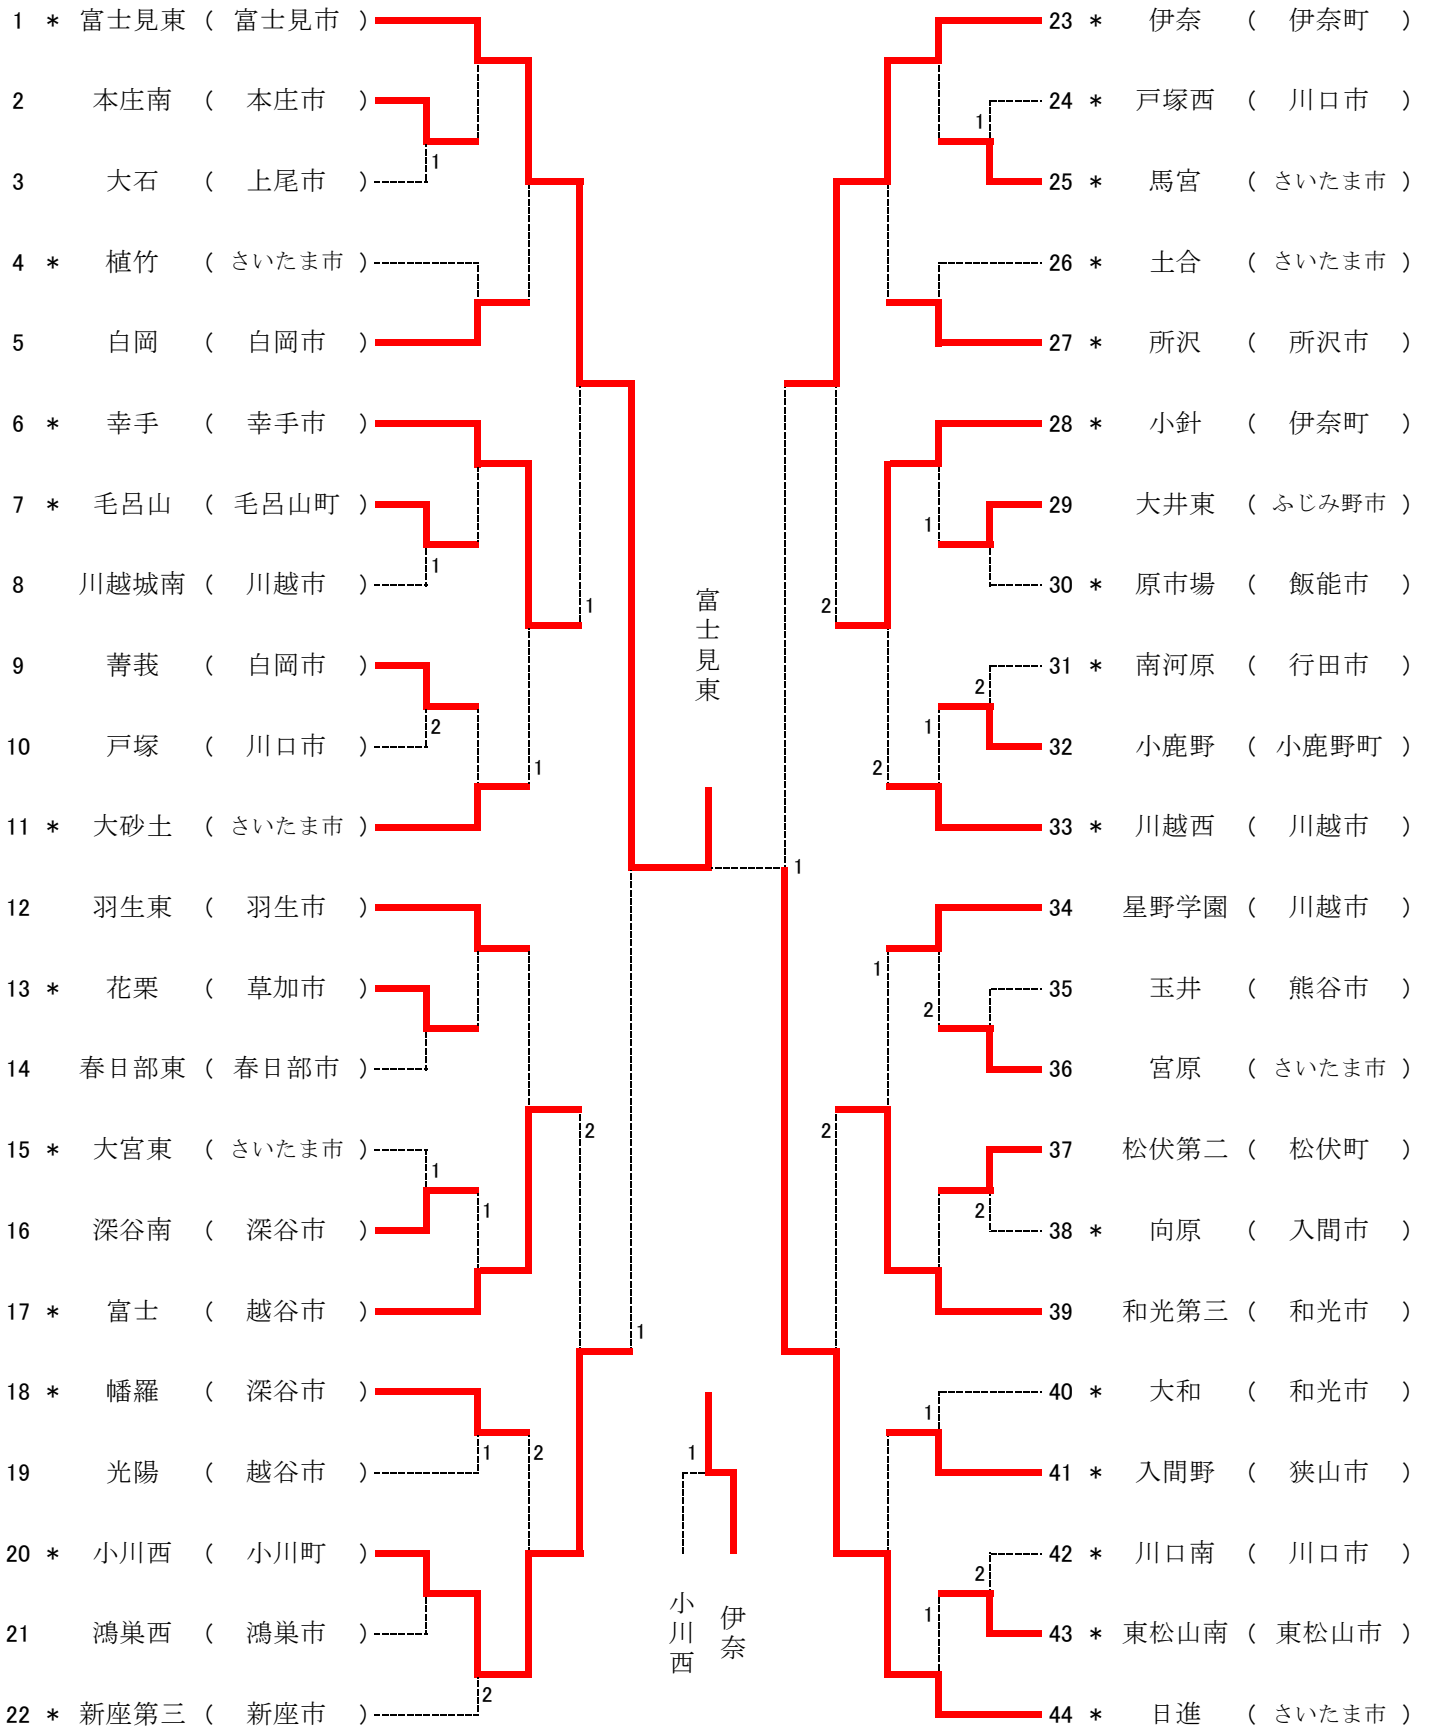

平成28年度学校総合体育大会男子団体戦

平成28年7月22日(金)
所沢市民体育館

*印はアドバイザー登録のある学校です。

平成28年度学校総合体育大会女子団体戦

平成28年7月22日(金)
所沢市民体育館

*印はアドバイザー登録のある学校です。

男子団体戦 関東大会第5代表決定戦

女子団体戦 関東大会第5代表決定戦

<関東大会代表 出場校>

- 第1代表 小川町立西中学校
- 第2代表 さいたま市立日進中学校
- 第3代表 加須市立北川辺中学校
- 第4代表 富士見市立勝瀬中学校
- 第5代表 戸田市立戸田中学校

- 第1代表 富士見市立東中学校
- 第2代表 さいたま市立日進中学校
- 第3代表 伊奈町立伊奈中学校
- 第4代表 小川町立西中学校
- 第5代表 川越市立川越西中学校