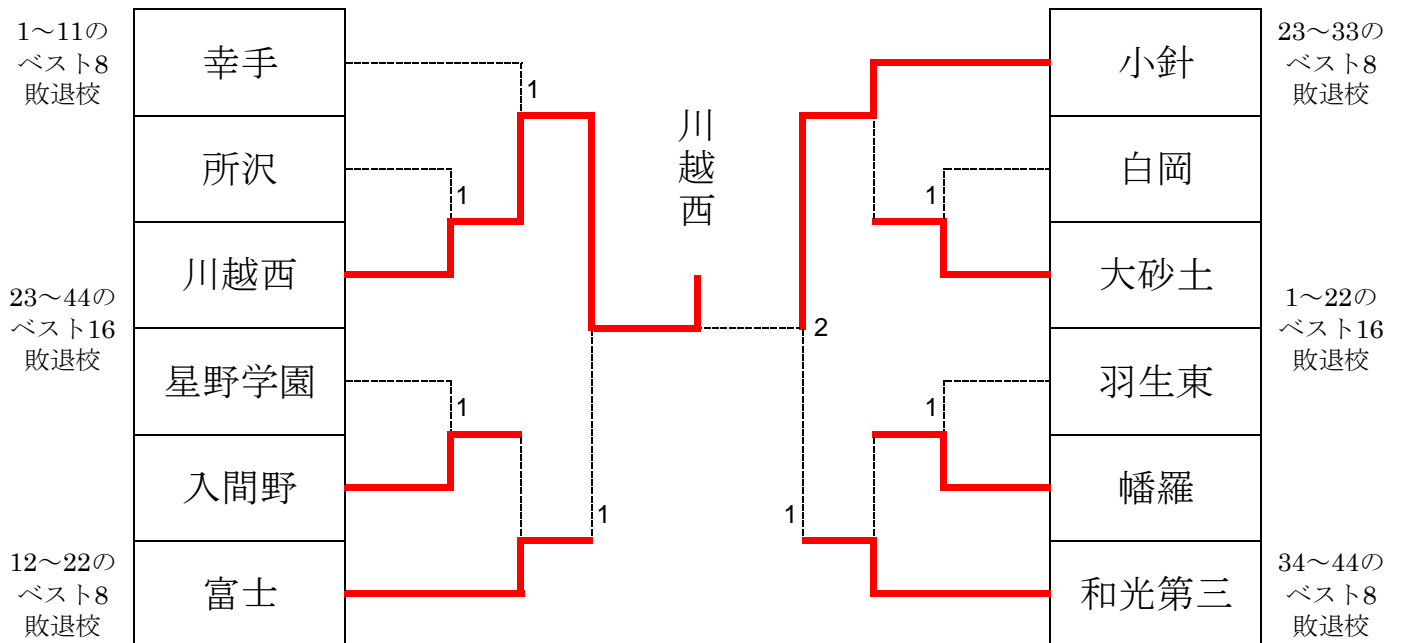

平成28年度学校総合体育大会男子団体戦

平成28年7月22日(金)
所沢市民体育館

*印はアドバイザー登録のある学校です。

平成28年度学校総合体育大会女子団体戦

平成28年7月22日(金)
所沢市民体育館

*印はアドバイザー登録のある学校です。

男子団体戦 関東大会第5代表決定戦

女子団体戦 関東大会第5代表決定戦