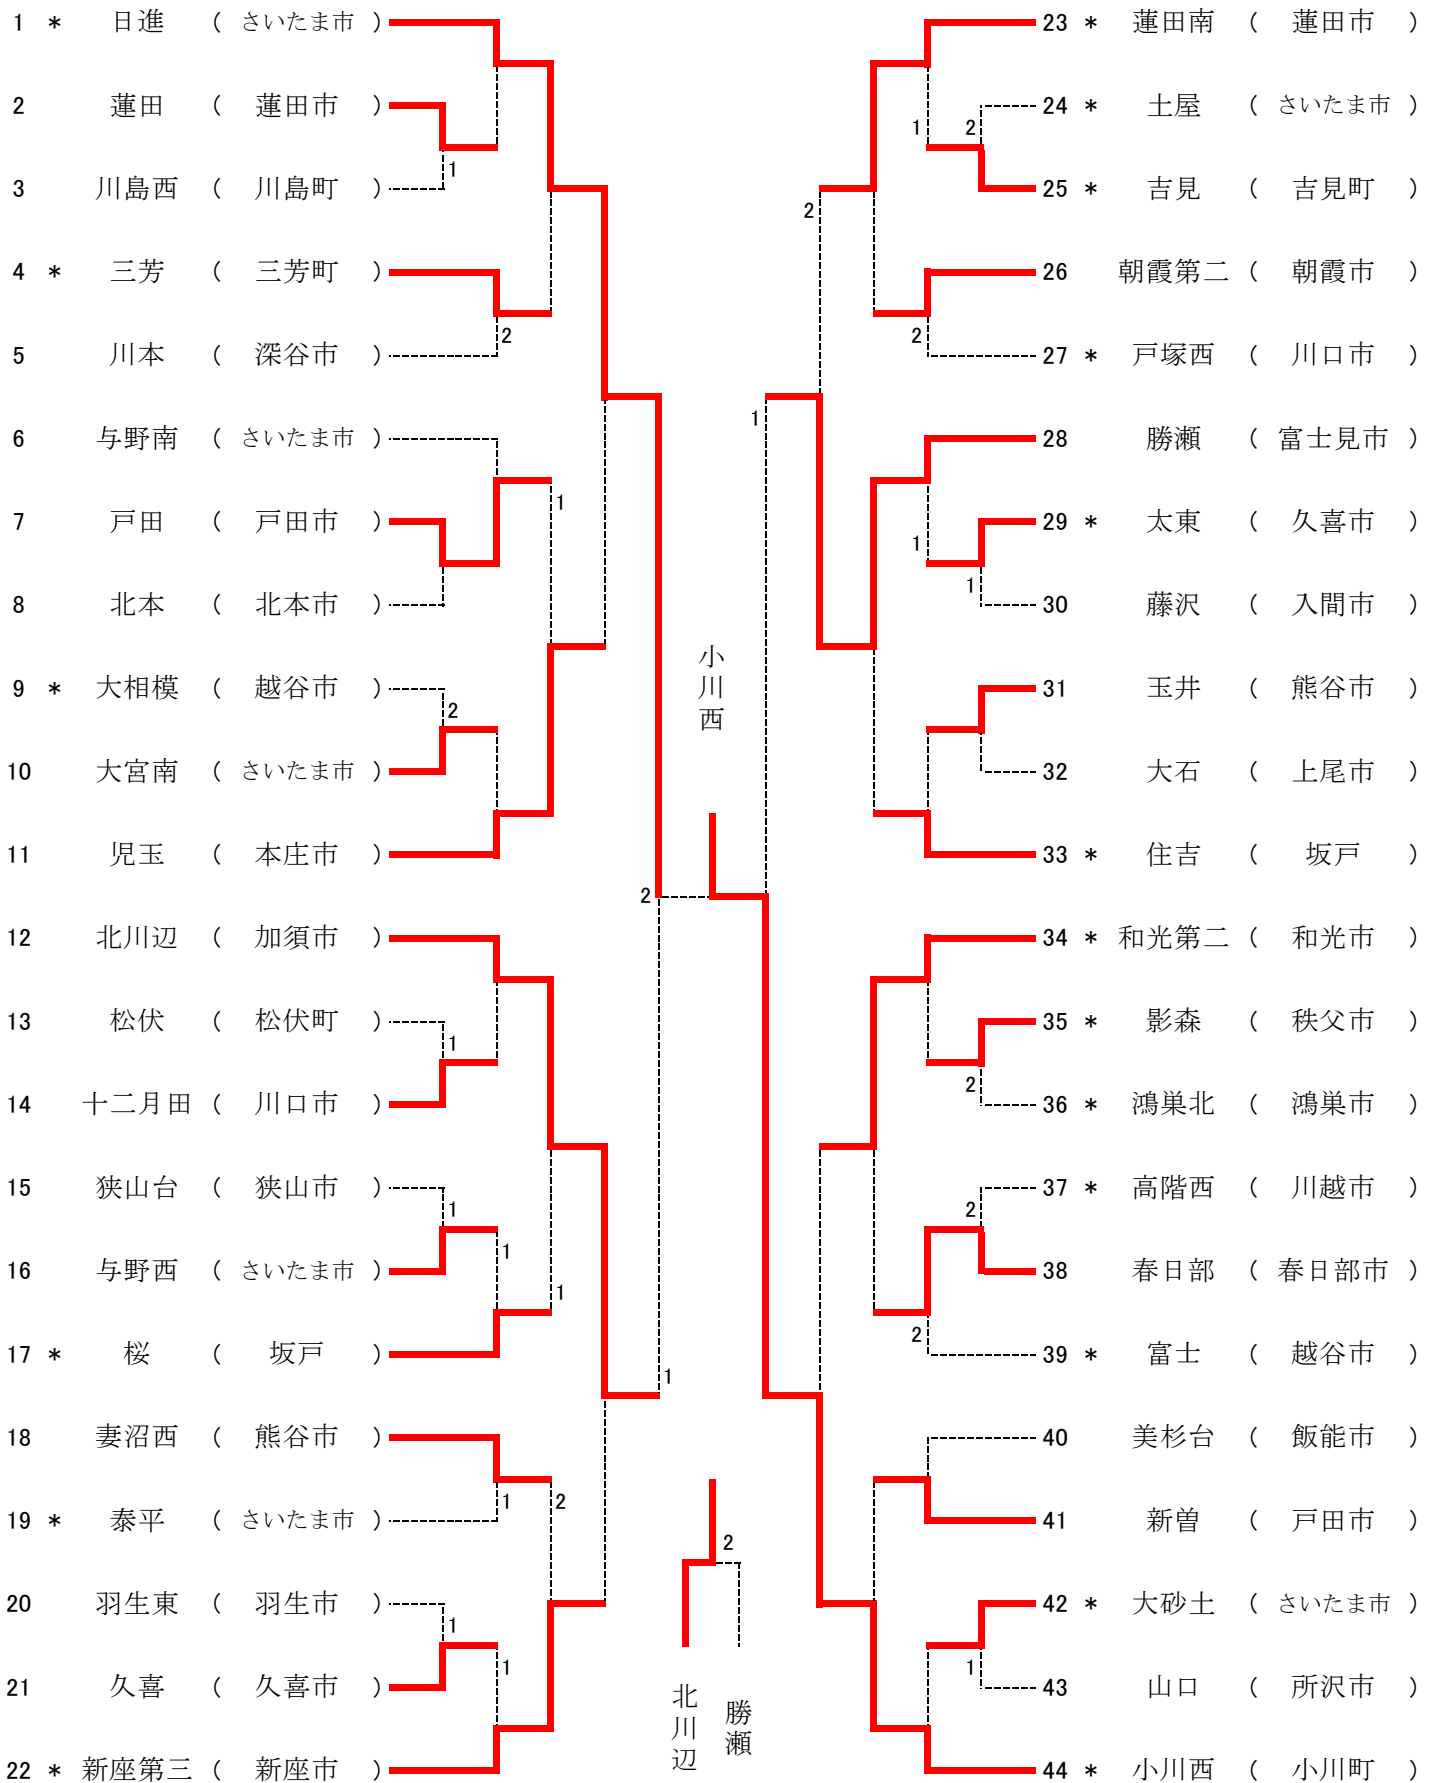

平成28年度学校総合体育大会男子団体戦

平成28年7月22日(金)
所沢市民体育館

*印はアドバイザー登録のある学校です。

平成28年度学校総合体育大会女子団体戦

平成28年7月22日(金)
所沢市民体育館

*印はアドバイザー登録のある学校です。

男子団体戦 関東大会第5代表決定戦

女子団体戦 関東大会第5代表決定戦

<関東大会代表 出場校>

- 第1代表 小川町立西中学校
- 第2代表 さいたま市立日進中学校
- 第3代表 加須市立北川辺中学校
- 第4代表 富士見市立勝瀬中学校
- 第5代表 戸田市立戸田中学校

- 第1代表 富士見市立東中学校
- 第2代表 さいたま市立日進中学校
- 第3代表 伊奈町立伊奈中学校
- 第4代表 小川町立西中学校
- 第5代表 川越市立川越西中学校