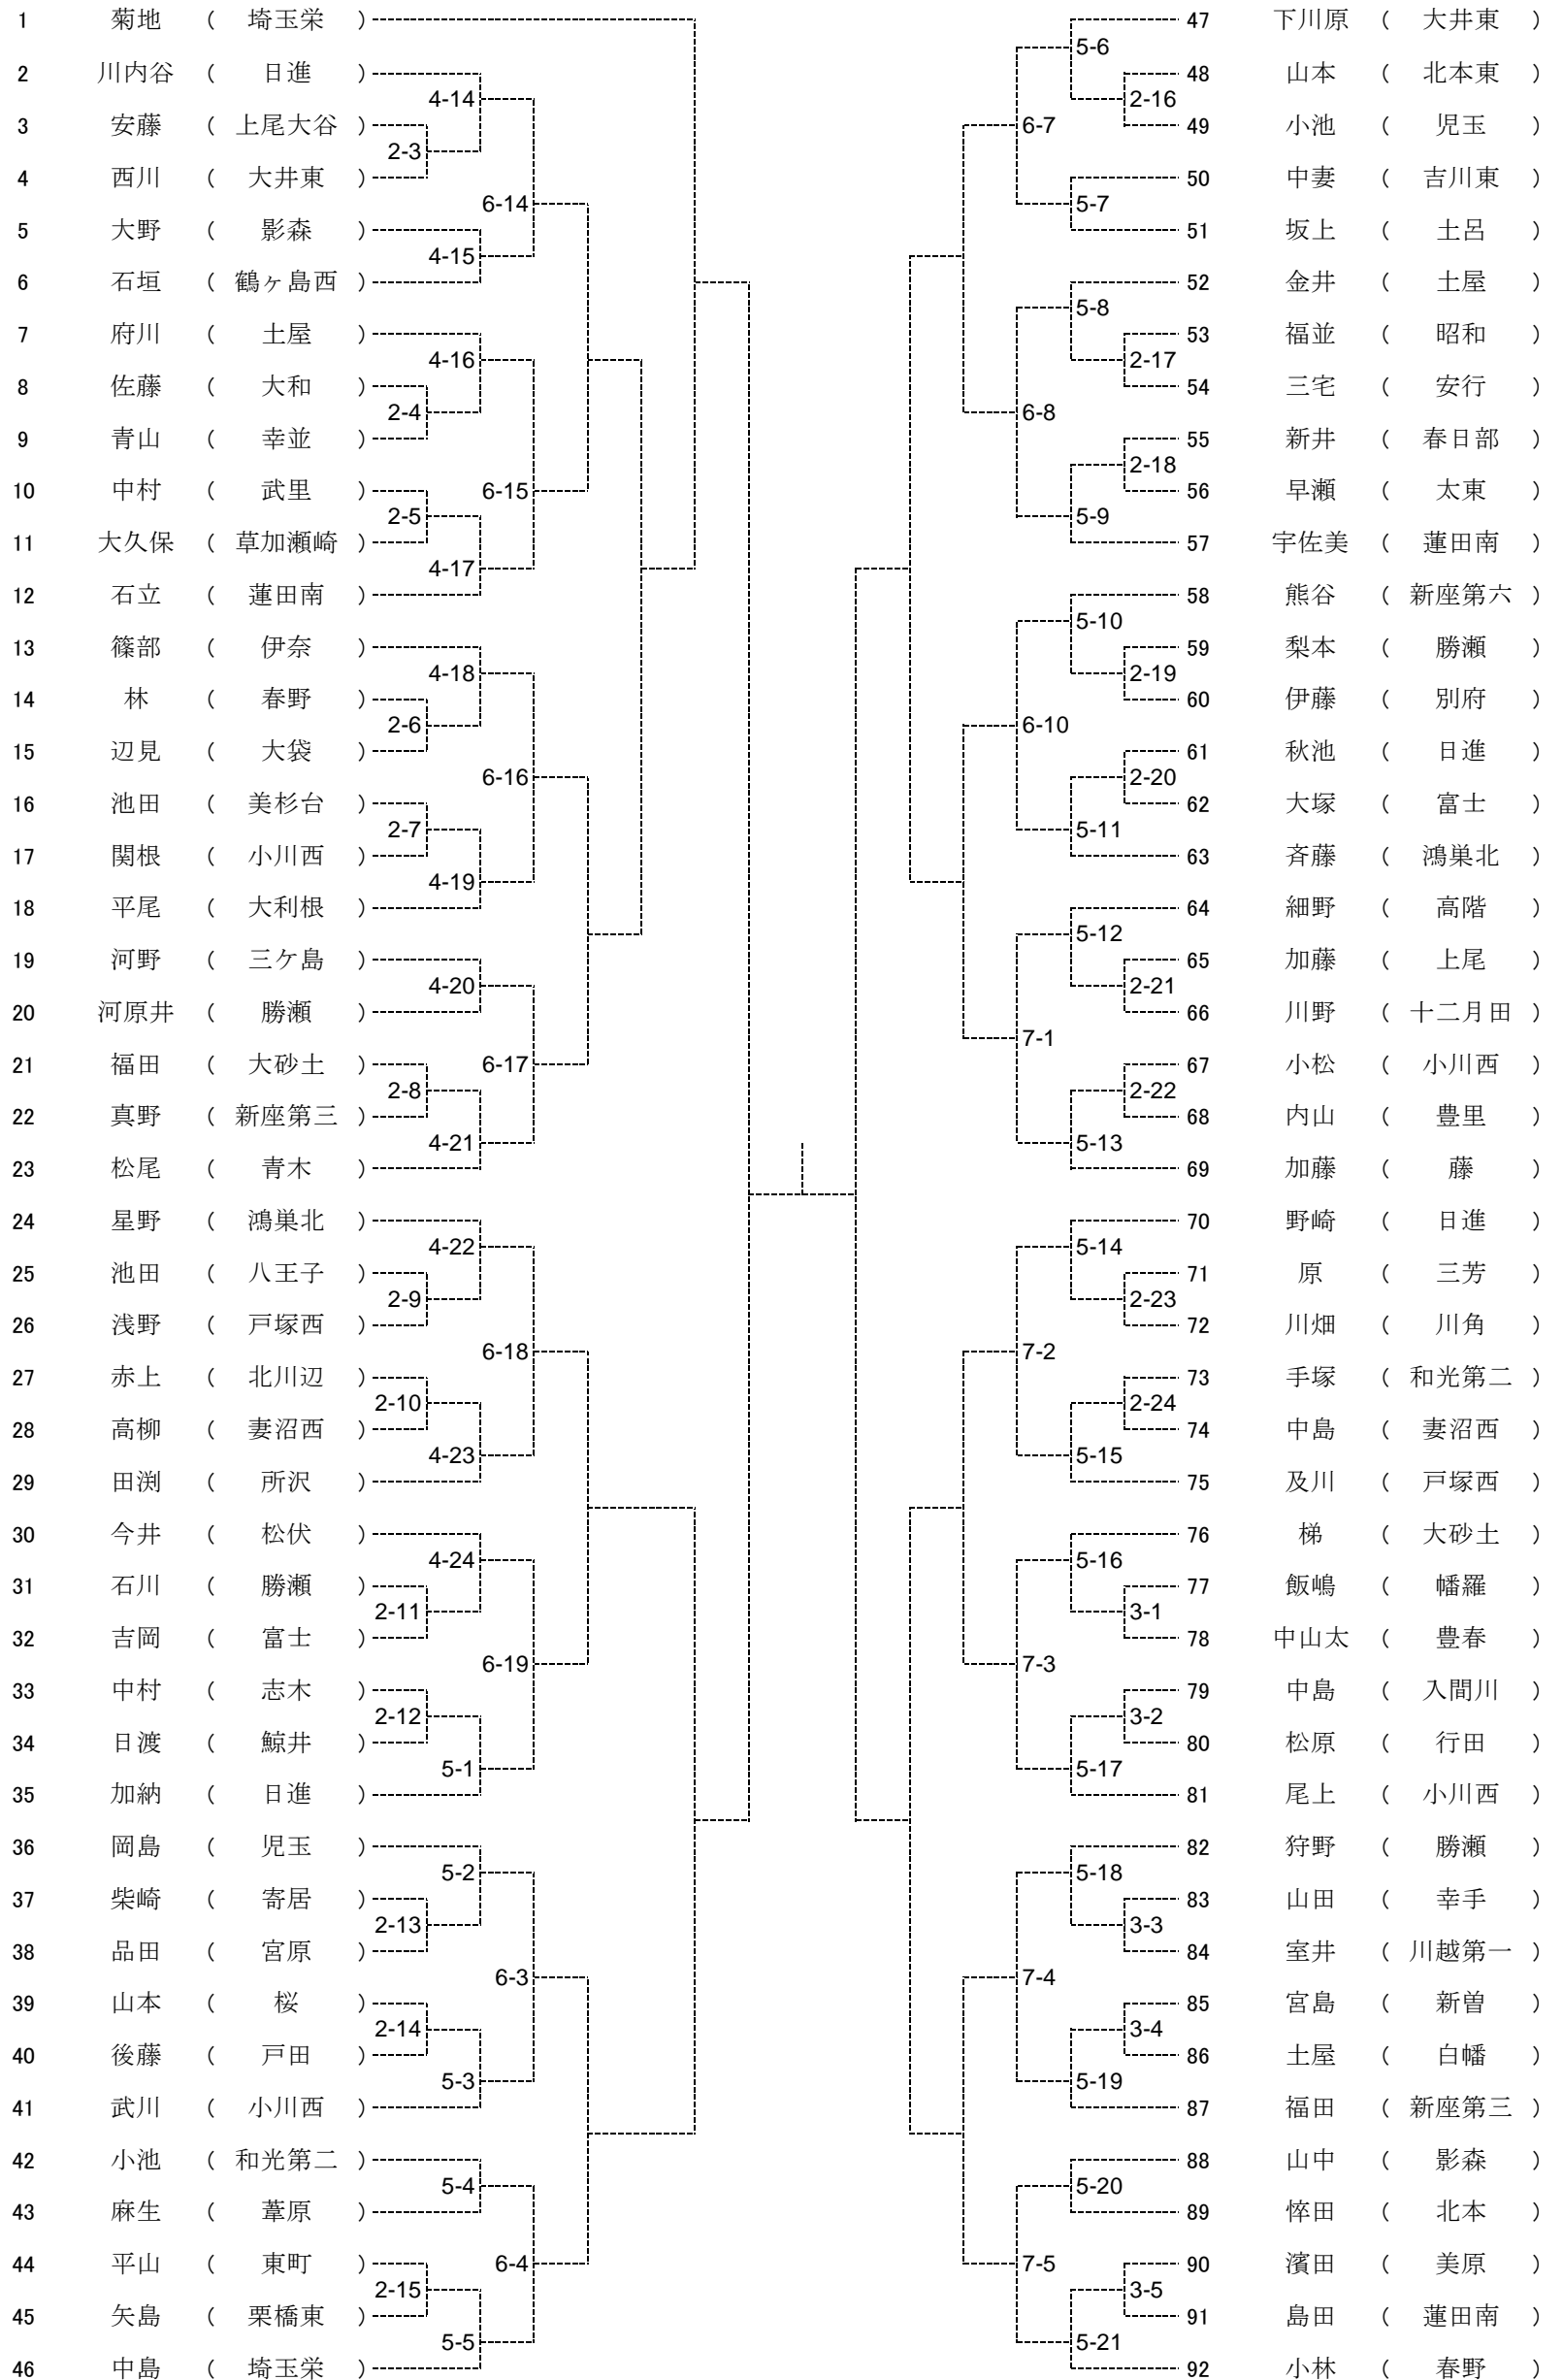

平成28年度 学校総合体育大会 男子団体戦

平成28年7月22日(金)
所沢市民体育館

*印はアドバイザー登録のある学校です。
()の台番号は審判です。

平成28年度 学校総合体育大会 女子団体戦

平成28年7月22日(金)
所沢市民体育館

*印はアドバイザー登録のある学校です。
()の台番号は審判です。

平成28年度 学校総合体育大会 男子シングルス

平成28年7月23日(土)
上尾運動公園体育館

*印はアドバイザー登録のある選手です。

平成28年度 学校総合体育大会 女子シングルス

平成28年7月23日(土)
上尾運動公園体育館

*印はアドバイザー登録のある選手です。

平成28年度 学校総合体育大会 男子ダブルス

平成27年7月23日(土)
上尾運動公園体育館

*印はアドバイザー登録のある選手です。