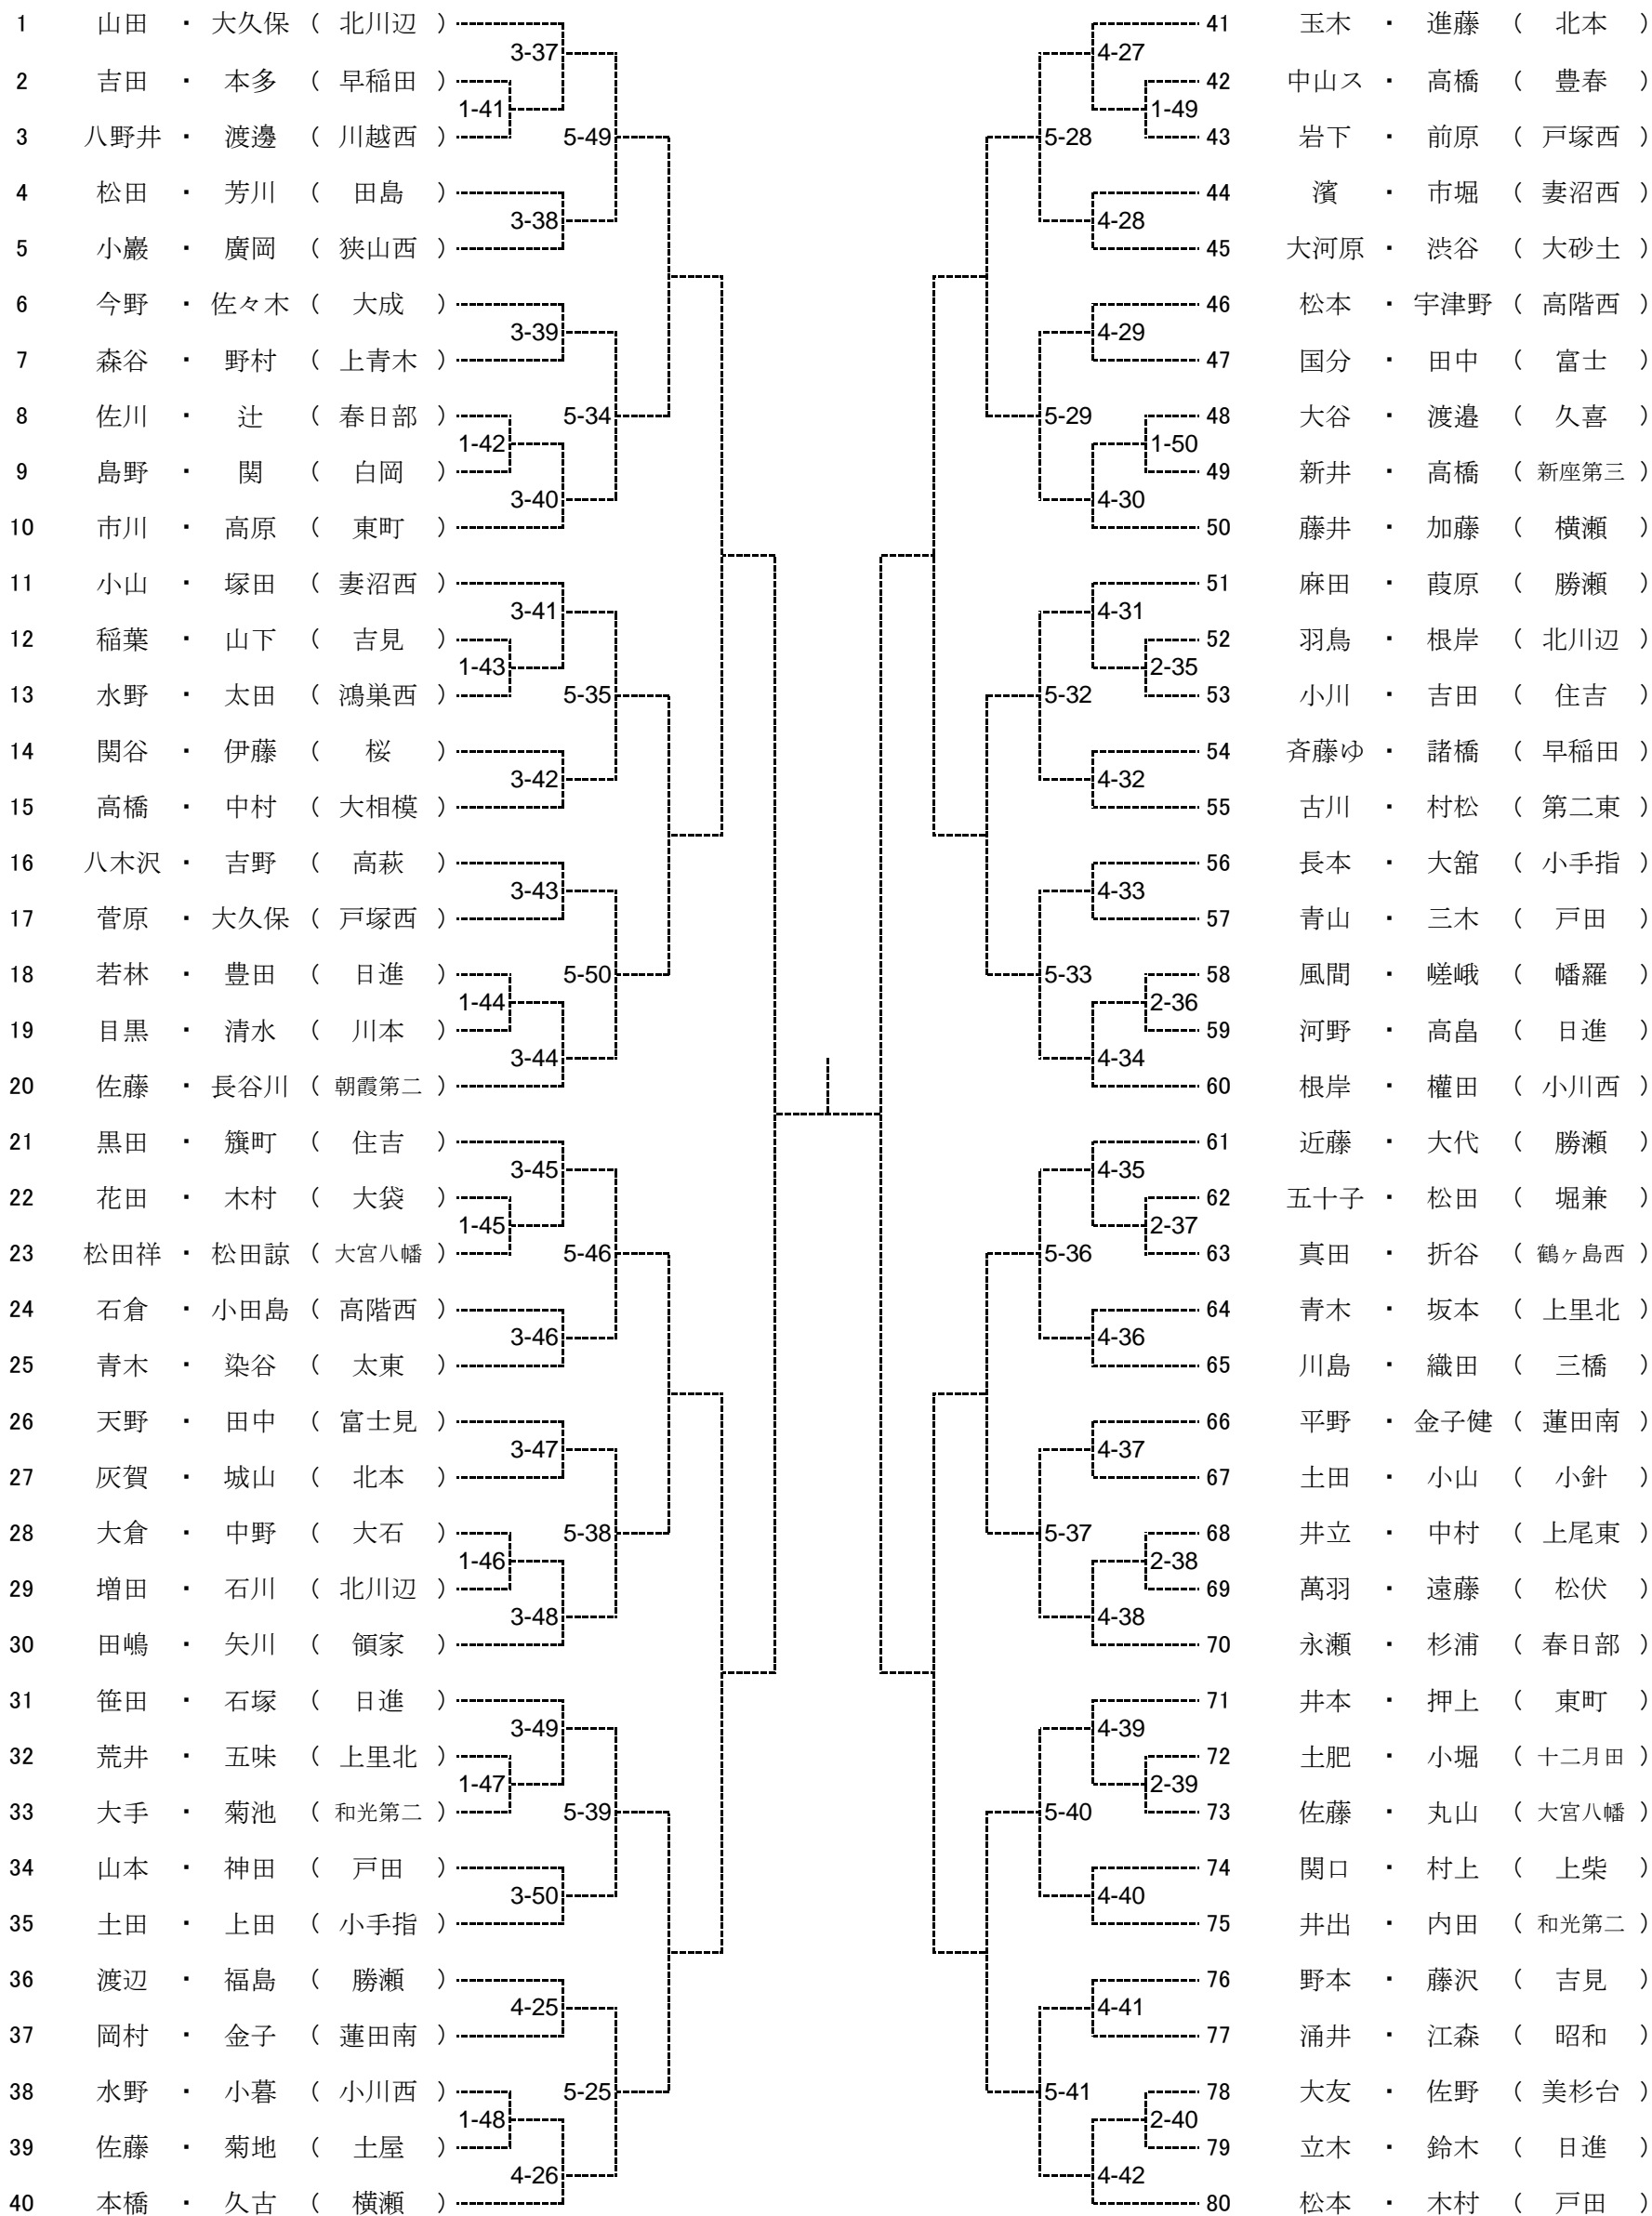

平成28年度 学校総合体育大会 男子団体戦

平成28年7月22日(金)
所沢市民体育館

*印はアドバイザー登録のある学校です。
()の台番号は審判です。

平成28年度 学校総合体育大会 女子団体戦

平成28年7月22日(金)
所沢市民体育館

*印はアドバイザー登録のある学校です。
()の台番号は審判です。

平成28年度 学校総合体育大会 男子シングルス

平成28年7月23日(土)
上尾運動公園体育館

*印はアドバイザー登録のある選手です。

平成28年度 学校総合体育大会 女子シングルス

平成28年7月23日(土)
上尾運動公園体育館

*印はアドバイザー登録のある選手です。

平成28年度 学校総合体育大会 男子ダブルス

平成27年7月23日(土)
上尾運動公園体育館

*印はアドバイザー登録のある選手です。