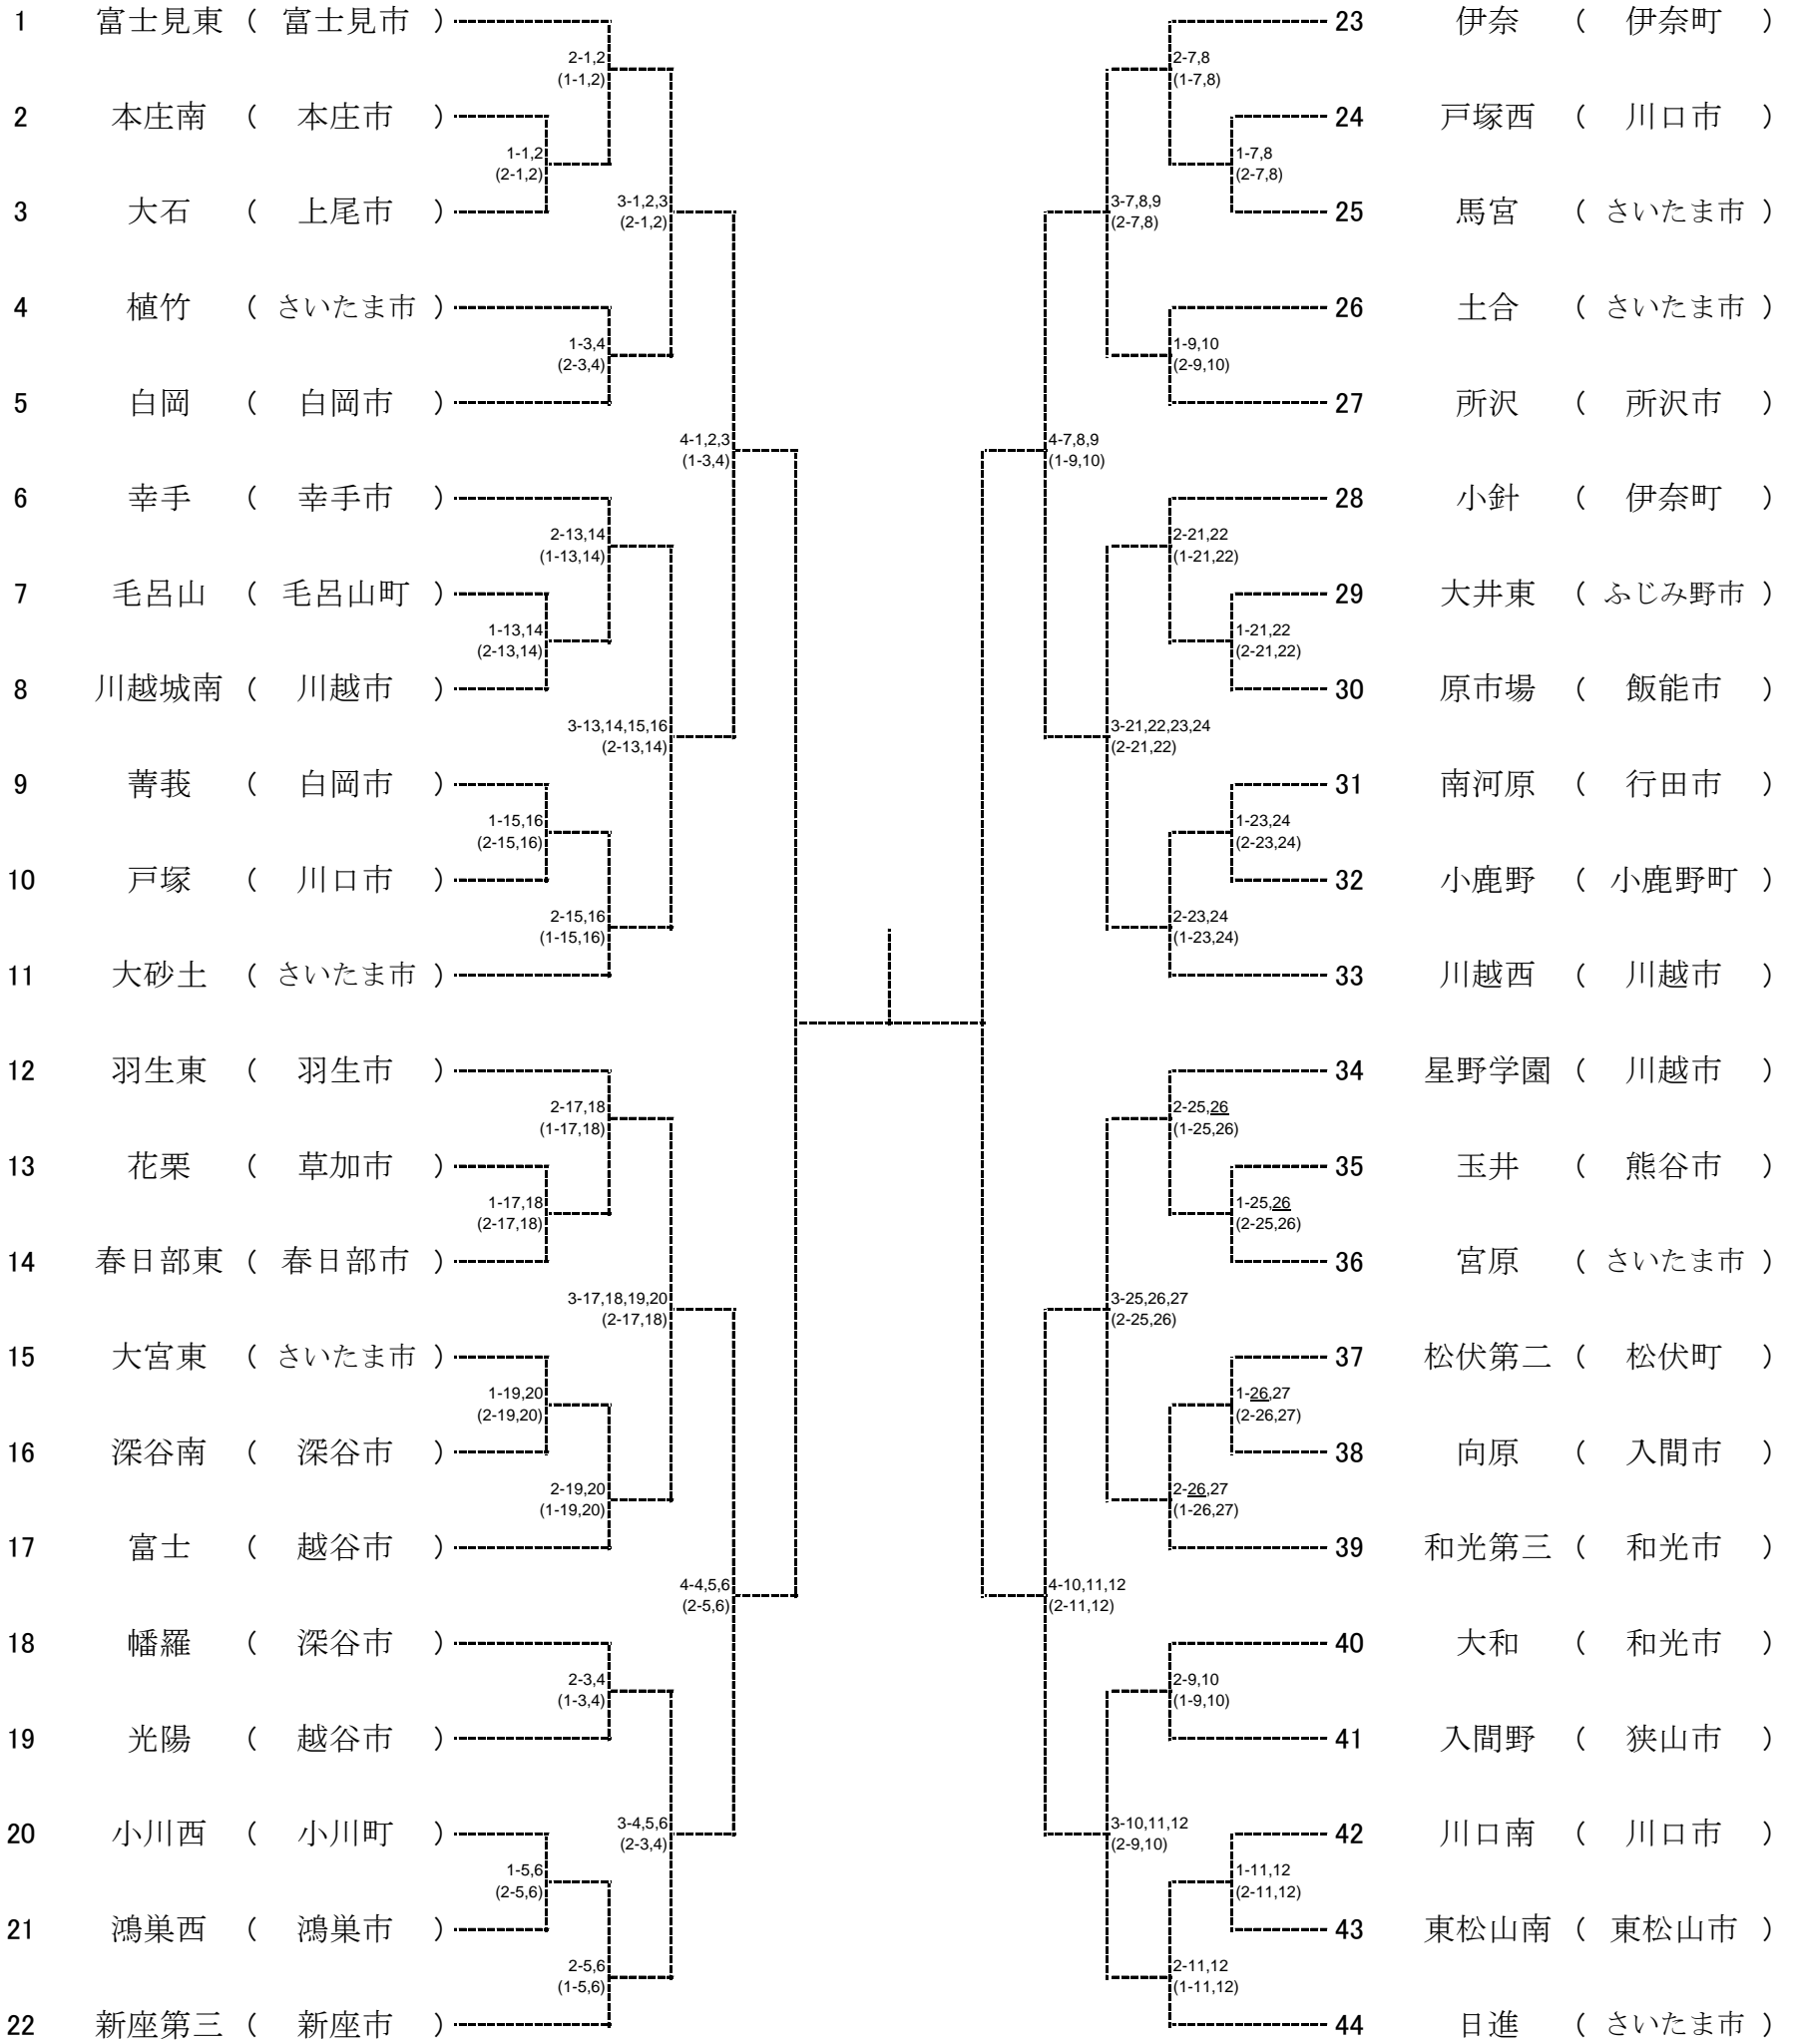

平成28年度 学校総合体育大会 男子団体戦

平成28年7月22日(金)
所沢市民体育館

*印はアドバイザー登録のある学校です。
()の台番号は審判です。

平成28年度 学校総合体育大会 女子団体戦

平成28年7月22日(金)
所沢市民体育館

*印はアドバイザー登録のある学校です。
()の台番号は審判です。

平成28年度 学校総合体育大会 男子シングルス

平成28年7月23日(土)
上尾運動公園体育館

*印はアドバイザー登録のある選手です。

平成28年度 学校総合体育大会 女子シングルス

平成28年7月23日(土)
上尾運動公園体育館

*印はアドバイザー登録のある選手です。

平成28年度 学校総合体育大会 男子ダブルス

平成27年7月23日(土)
上尾運動公園体育館

*印はアドバイザー登録のある選手です。