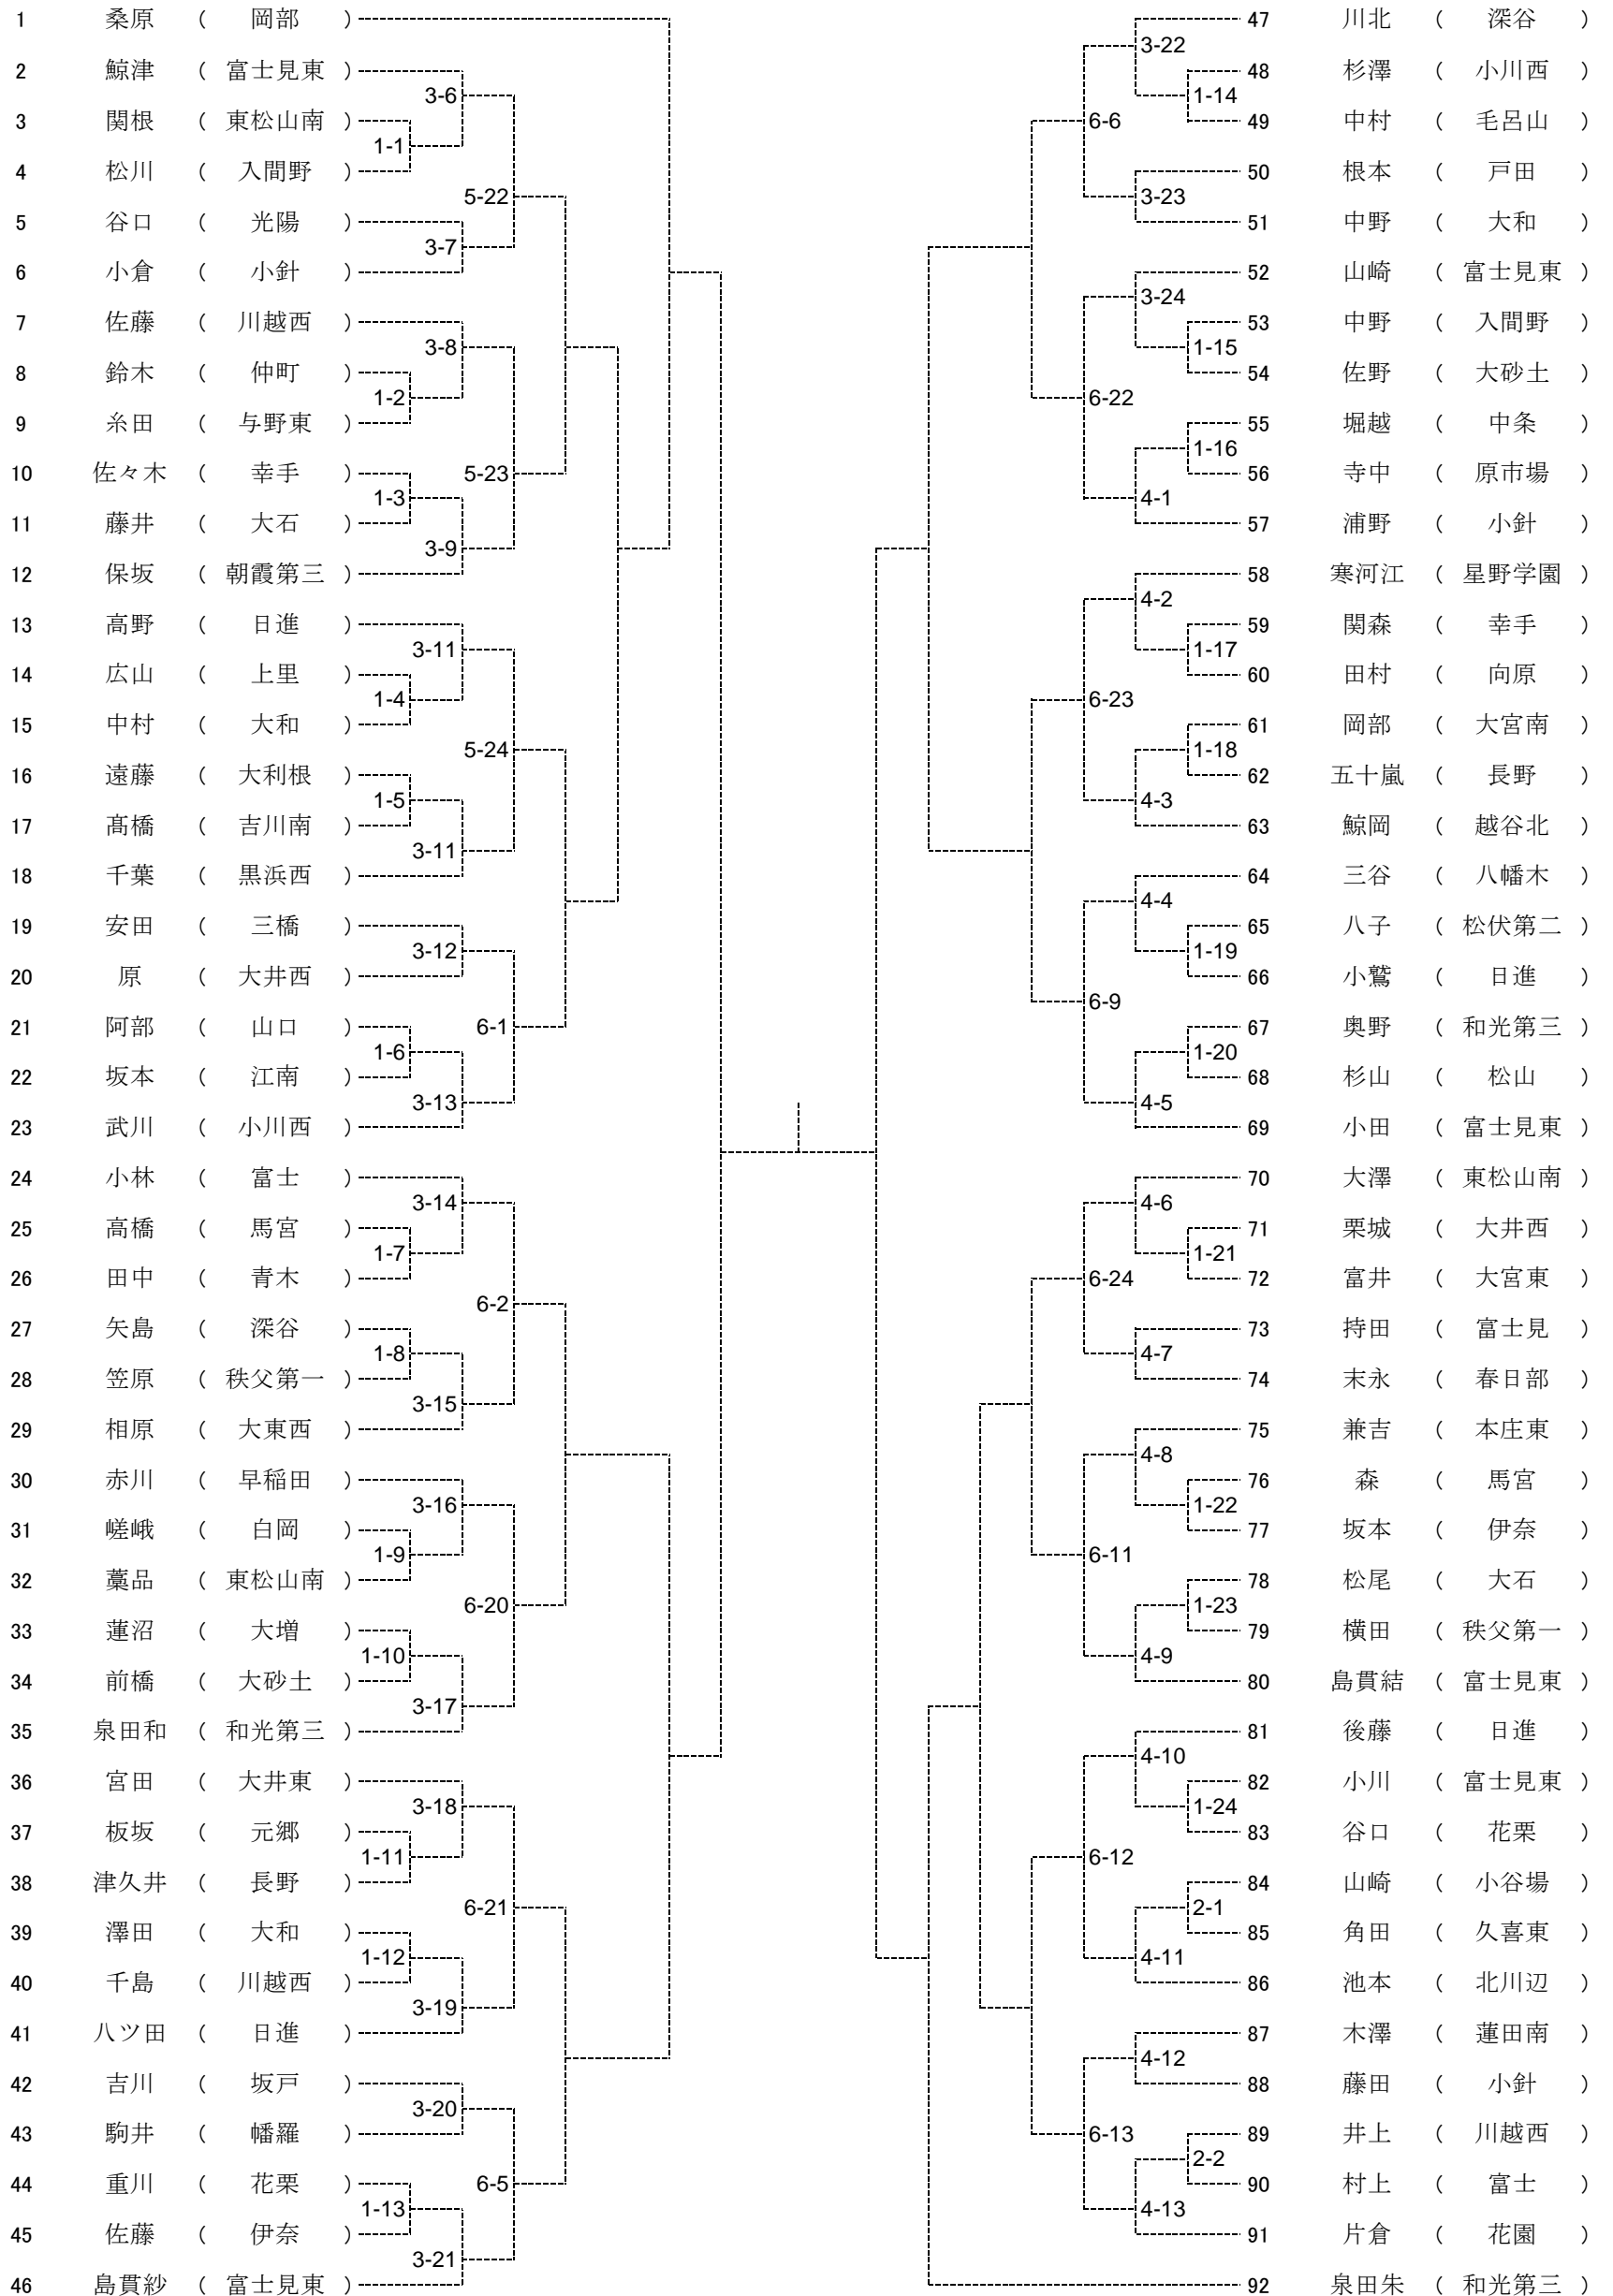

平成28年度 学校総合体育大会 女子シングルス

平成28年7月23日(土)
上尾運動公園体育館

*印はアドバイザー登録のある選手です。