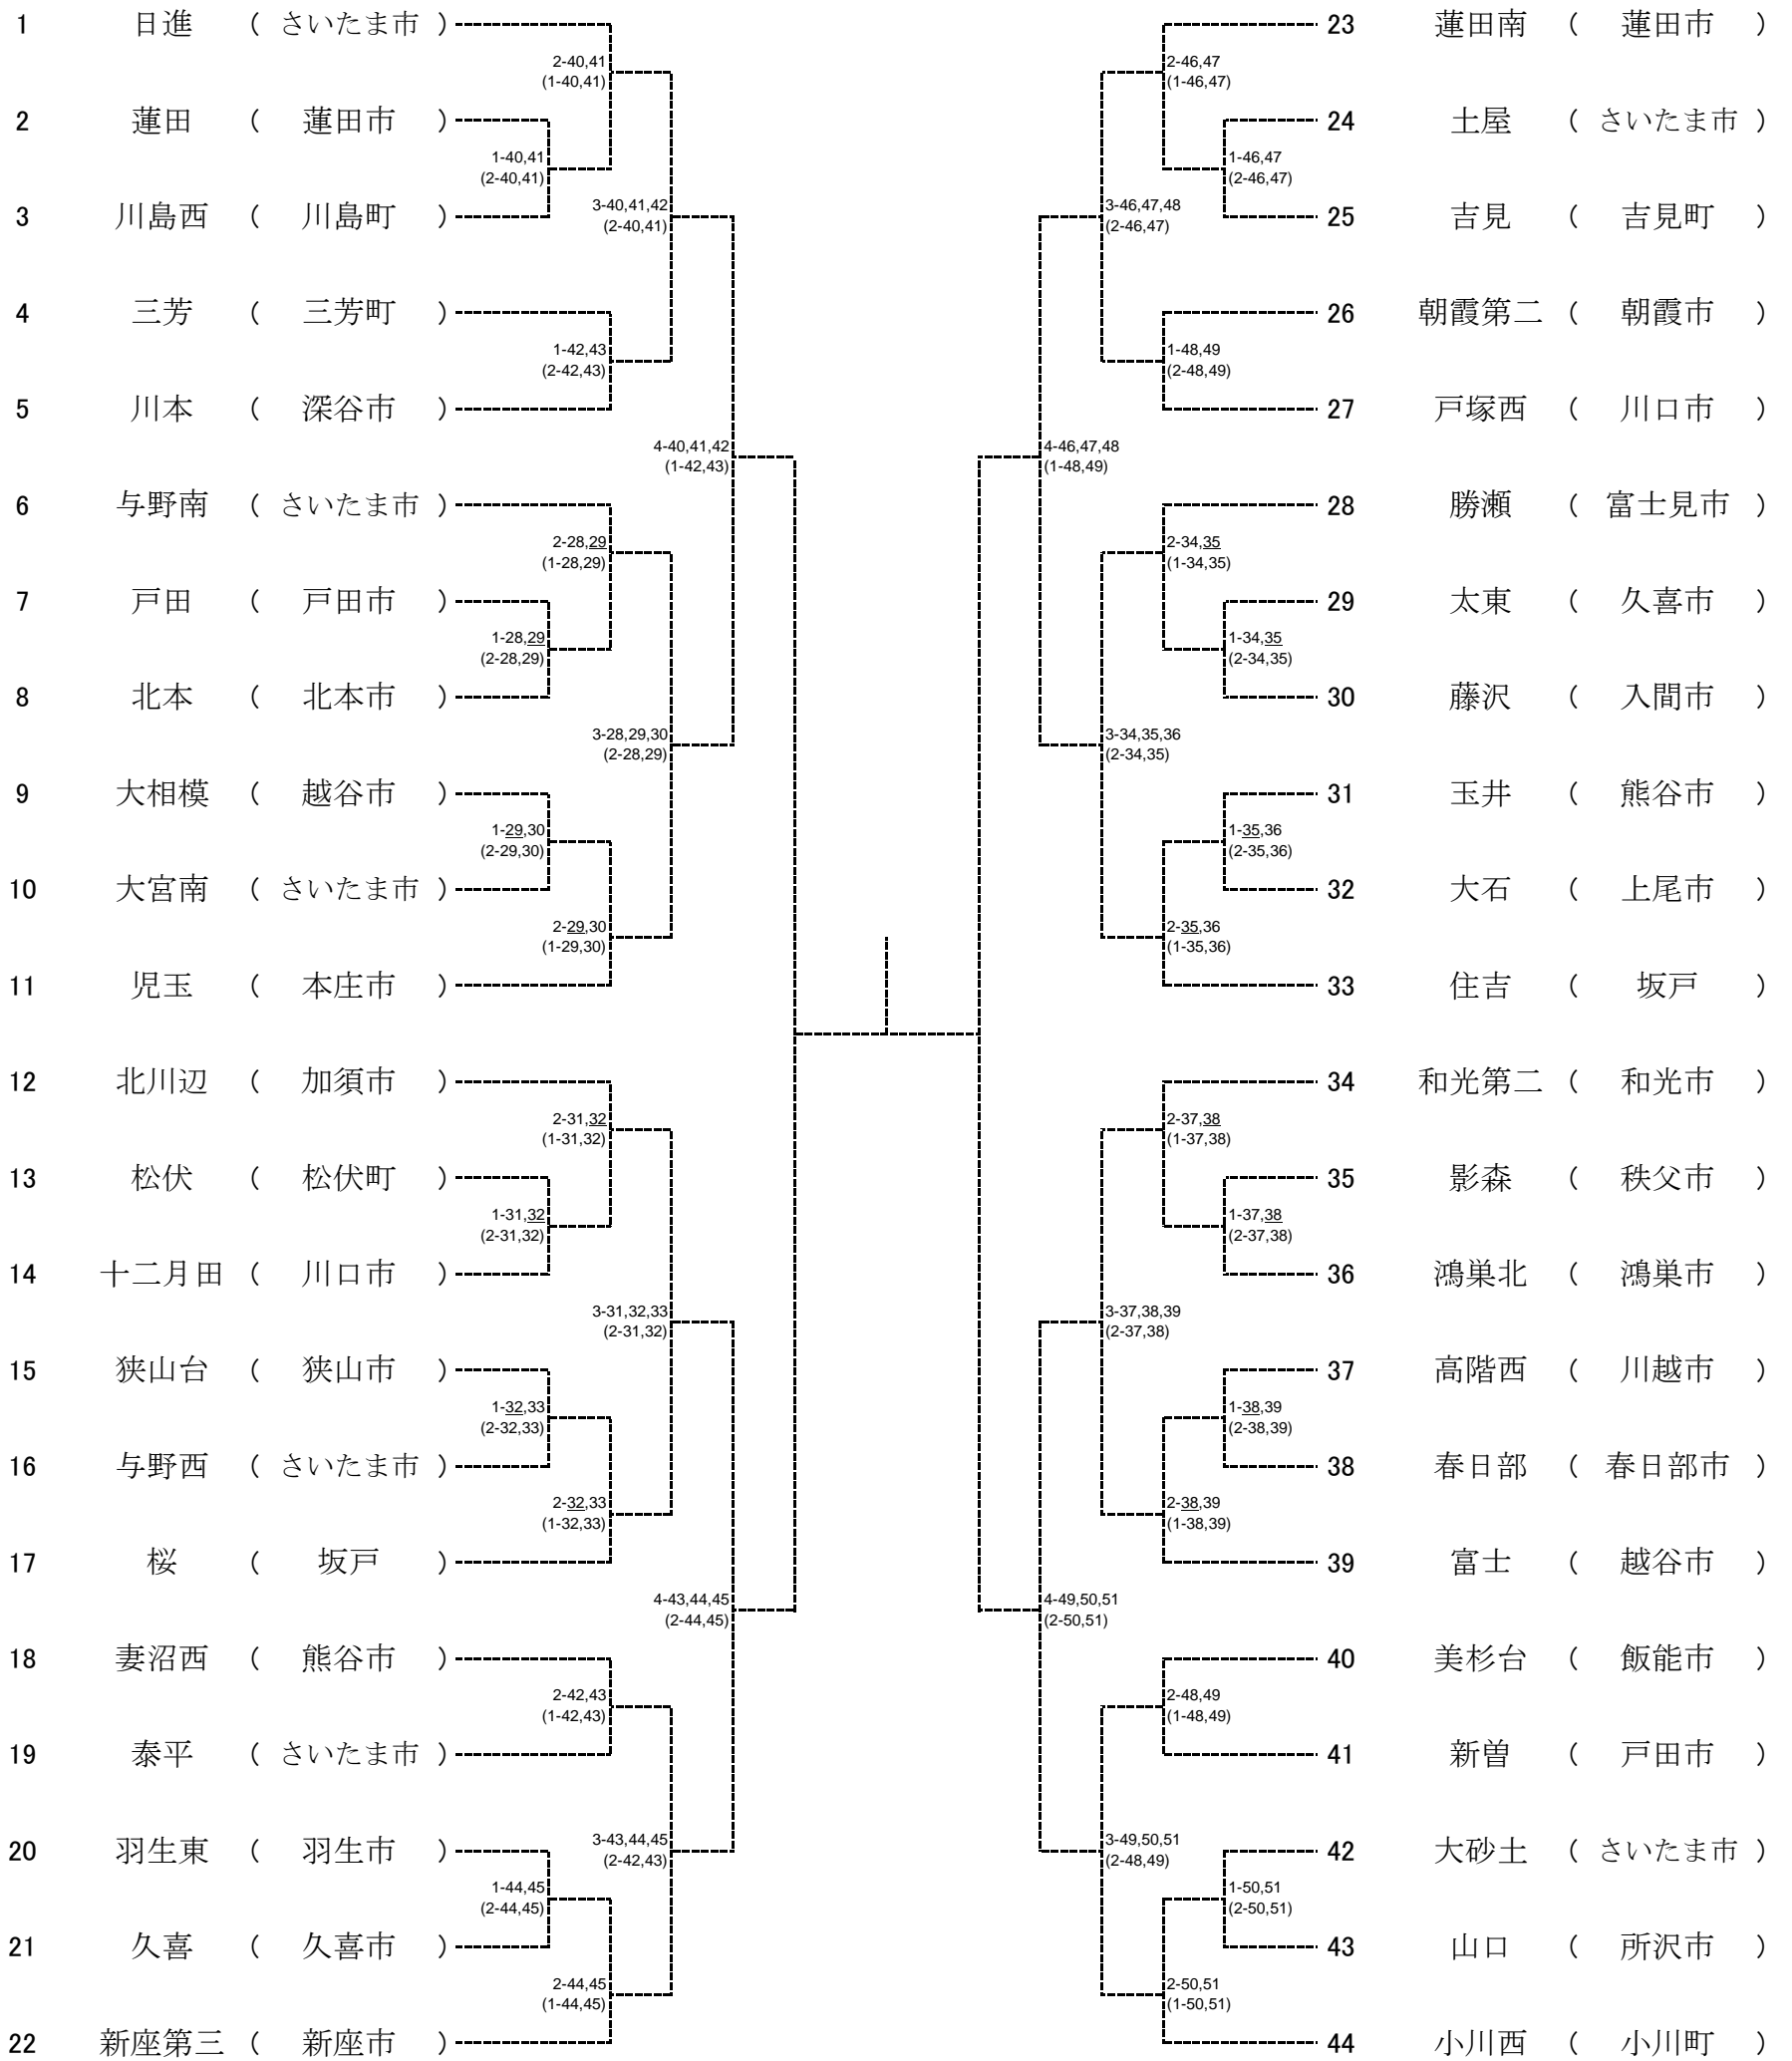

平成28年度 学校総合体育大会 男子団体戦

平成28年7月22日(金)
所沢市民体育館

*印はアドバイザー登録のある学校です。
()の台番号は審判です。

平成28年度 学校総合体育大会 女子団体戦

平成28年7月22日(金)
所沢市民体育館

*印はアドバイザー登録のある学校です。
()の台番号は審判です。

平成28年度 学校総合体育大会 男子シングルス

平成28年7月23日(土)
上尾運動公園体育館

*印はアドバイザー登録のある選手です。

平成28年度 学校総合体育大会 女子シングルス

平成28年7月23日(土)
上尾運動公園体育館

*印はアドバイザー登録のある選手です。

平成28年度 学校総合体育大会 男子ダブルス

平成27年7月23日(土)
上尾運動公園体育館

*印はアドバイザー登録のある選手です。