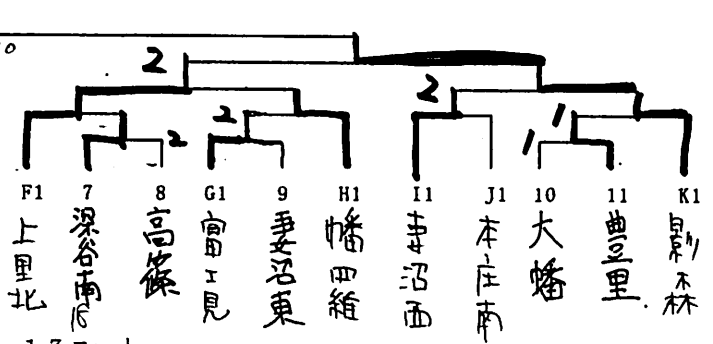

(12)・13コート

Eリーグ	玉井	上柴	本庄東	勝敗	順位
1	玉井	3-2	3-0	-	1
2	上柴	2-3	3-1	-	2
3	本庄東	0-3	1-3	-	3

※ 試合はすべて3点先取をお願いします。

(予選リーグでは必ずダブルスを行って下さい。)

※ 各リーグ1位、2位が決勝トーナメントに進出します。

※ 各リーグ2位は、すべてくじ引きで決勝トーナメントの場所を決めます。

※ 審判は相互をお願いします。

※ 試合が終わりしだい、勝ったチームがオーダー用紙を本部に提出して下さい。

【試合順序】

- ①1-3
- ②2と①の敗者
- ③2と①の勝者

17コート

Fリーグ	上里北	熊谷東	寄居	勝敗	順位
1	上里北	3-1	3-0	2-0	1
2	熊谷東	3-1	1-3	1-1	2
3	寄居	0-3	1-3	0-2	3

(2)・3コート

Gリーグ	秩父二	富士見	深谷	勝敗	順位
1	秩父二	2-3	3-1	1-1	2
2	富士見	3-2	3-0	2-0	1
3	深谷	1-3	0-3	0-2	3