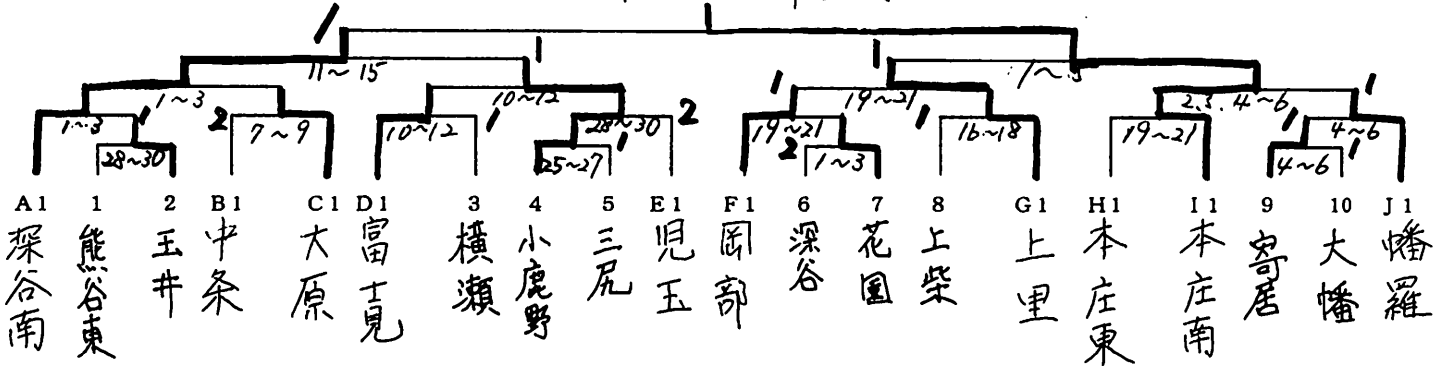

27コート

Kリーグ	影森	妻沼東	連合B	勝敗	順位
1	影森	3-1	3-0	-	1
2	妻沼東	1-3	0-3	-	3
3	連合B	0-3	3-0	-	2

記録

埼玉県卓球協会カデット部強化試合(北部地区女子団体戦)

期日 平成28年4月29日(金)

会場 熊谷市民体育館

《決勝トーナメント》 本庄市立本庄南中学校

【予選リーグ】 4・(5)コート