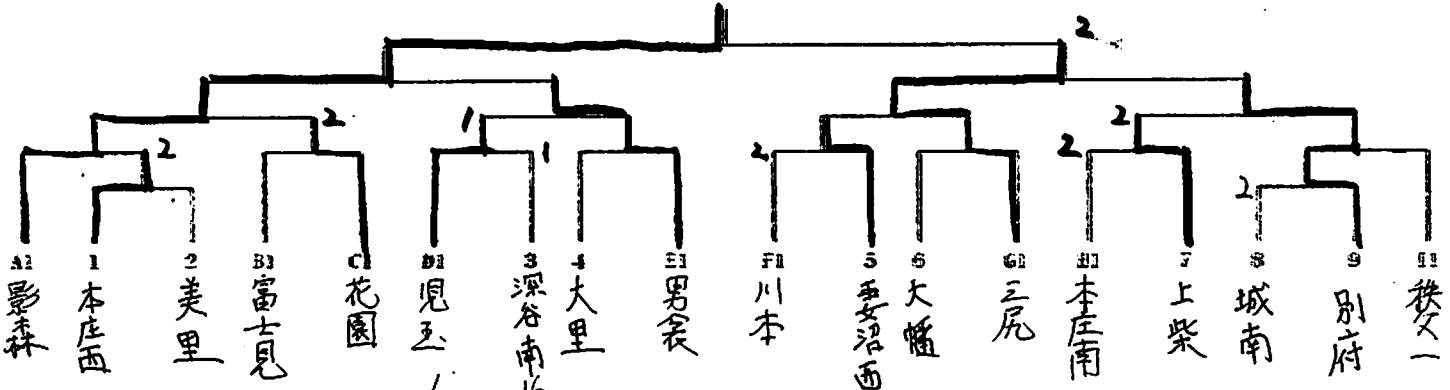

【試合順序】 ① 2-3 ② 1-3 ③ 1-2 の順

記録

期日 平成29年1月7日(土)
会場 鹿野市民体育館

北部学年別卓球大会【男子新人の部】

《決勝トーナメント》

秋篠立影森中学校

【予選リーグ】(11・15コート)

A	リーグ	影森	大幡	豊里	勝数	順位
1	影森		03-0	03-0	2-0	1
2	大幡	x0-3		03-0	1-1	2
3	豊里	x0-3	x0-3		0-2	3