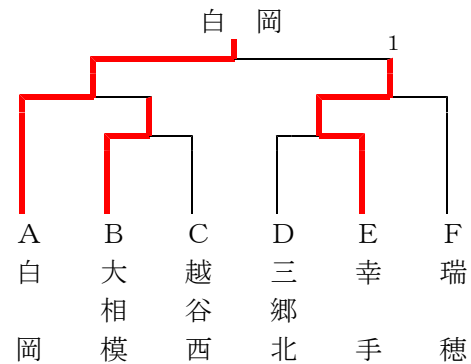

	I	大相模	長野	武里
1	大相模	/	3-2	3-0
2	長野	2-3	/	0-3
3	武里	0-3	3-0	/

	J	白岡	越谷北	春日部
1	白岡	/	3-1	3-0
2	越谷北	1-3	/	3-0
3	春日部	0-3	0-3	/

	K	羽生東	早稲田	菖蒲南
1	羽生東	/	3-2	3-0
2	早稲田	2-3	/	3-1
3	菖蒲南	0-3	1-3	/

	L	吉川南	栄進	栗橋西
1	吉川南	/	3-1	3-0
2	栄進	1-3	/	3-0
3	栗橋西	0-3	0-3	/

	M	越谷東高	栗橋東	杉戸
1	越谷東高	/	2-3	1-3
2	栗橋東	3-2	/	3-0
3	杉戸	3-1	0-3	/

3校リーグの試合順 ① 1-3 ② 2-3 ③ 1-2

[女子決勝トーナメント]: 結果 **Aチーム**

※Aチームの試合はすべて5ゲームマッチ. Bチームの試合はすべて3ゲームマッチ

[女子予選リーグ・トーナメント]：結果 **Bチーム**

	B	幸手西	大相模	南河原
1	幸手西	/	1-3	2-3
2	大相模	3-1	/	3-1
3	南河原	3-2	1-3	/

	E	幸手	千間台	春日部
1	幸手	/	3-1	3-0
2	千間台	1-3	/	3-0
3	春日部	0-3	0-3	/

	F	羽生東	鷺宮東	瑞穂
1	羽生東	/	1-3	0-3
2	鷺宮東	3-1	/	2-3
3	瑞穂	3-0	3-2	/

3校リーグの試合順 ① 1-3 ② 2-3 ③ 1-2

[女子決勝トーナメント]：結果 **Bチーム**

※Aチームの試合はすべて5ゲームマッチ。Bチームの試合はすべて3ゲームマッチ