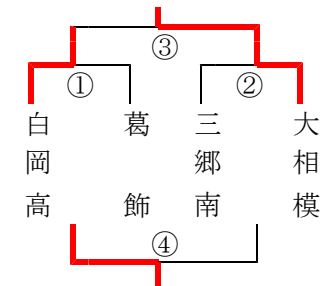

[男子予選リーグ・トーナメント]: 結果 **Aチーム**

B		光陽	白岡南	吉川南
1	光陽		3-0	1-3
2	白岡南	0-3		0-3
3	吉川南	3-1	3-0	

C		騎西	武蔵野	鷺宮東
1	騎西		3-1	3-1
2	武蔵野	1-3		3-1
3	鷺宮東	1-3	1-3	

D		越谷東高	早稲田	黒浜
1	越谷東高		2-3	3-1
2	早稲田	3-2		3-1
3	黒浜	1-3	1-3	

E		栗橋北彩高	春日部	加須西
1	栗橋北彩高		0-3	3-0
2	春日部	3-0		3-0
3	加須西	0-3	0-3	

F		叡明高	鷺宮西	吉川中央
1	叡明高		3-2	3-1
2	鷺宮西	2-3		0-3
3	吉川中央	1-3	3-0	

G		北川辺	須賀	越谷北
1	北川辺		3-0	3-0
2	須賀	0-3		2-3
3	越谷北	0-3	3-2	

H		広島	栗橋東	瑞穂
1	広島		2-3	2-3
2	栗橋東	3-2		2-3
3	瑞穂	3-2	3-2	

I		八潮高	昭和	前原
1	八潮高		0-3	3-2
2	昭和	3-0		3-2
3	前原	2-3	2-3	

J		羽生第一高	千間台	松伏二
1	羽生第一高		1-3	3-0
2	千間台	3-1		3-0
3	松伏二	0-3	0-3	

K		富士	羽生西	春日部東
1	富士		1-3	0-3
2	羽生西	3-1		2-3
3	春日部東	3-0	3-2	

L		武里	越谷新栄	白岡
1	武里		3-0	3-0
2	越谷新栄	0-3		3-0
3	白岡	0-3	0-3	

M		大袋	杉戸	幸手西
1	大袋		0-3	3-0
2	杉戸	3-0		3-1
3	幸手西	0-3	1-3	

N		宮代高	蓮田	中野
1	宮代高		3-1	3-0
2	蓮田	1-3		3-0
3	中野	0-3	0-3	

O		三郷工技高	久喜	豊春
1	三郷工技高		0-3	0-3
2	久喜	3-0		3-1
3	豊春	3-0	1-3	

P		蓮田南	太東	栄進
1	蓮田南		1-3	3-0
2	太東	3-1		1-3
3	栄進	0-3	3-1	

Q		羽生東	八條	豊野
1	羽生東		3-2	3-1
2	八條	2-3		1-3
3	豊野	1-3	3-1	

R		幸手	彦糸	北陽
1	幸手		3-0	3-1
2	彦糸	0-3		0-3
3	北陽	1-3	3-0	

S		草加東高	越谷中央	大増
1	草加東高		0-3	3-0
2	越谷中央	3-0		3-2
3	大増	0-3	2-3	

3校リーグの試合順 ① 1-3 ② 2-3 ③ 1-2

※Aチームの試合はすべて5ゲームマッチ、Bチームの試合はすべて3ゲームマッチ

Aブロック