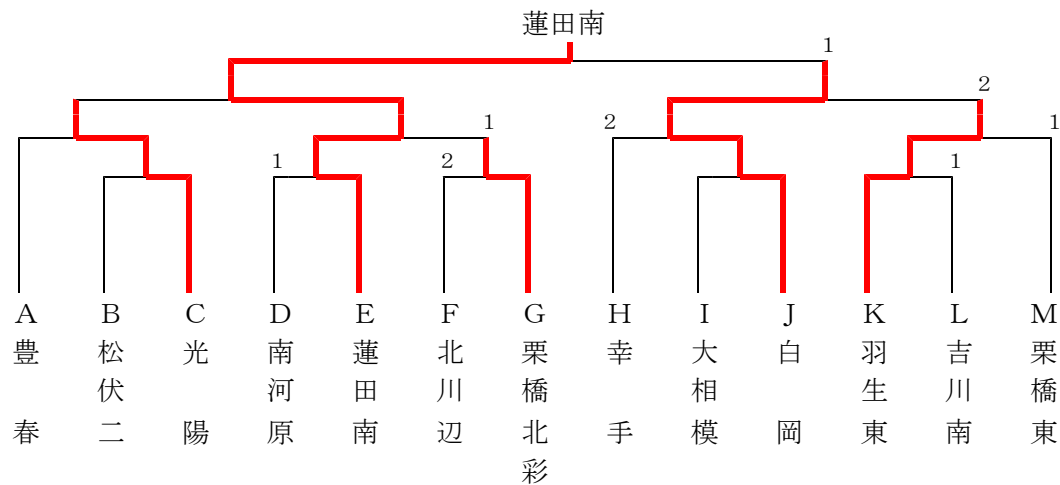

	I	大相模	長野	武里
1	大相模	/	3-2	3-0
2	長野	2-3	/	0-3
3	武里	0-3	3-0	/

	J	白岡	越谷北	春日部
1	白岡	/	3-1	3-0
2	越谷北	1-3	/	3-0
3	春日部	0-3	0-3	/

	K	羽生東	早稲田	菖蒲南
1	羽生東	/	3-2	3-0
2	早稲田	2-3	/	3-1
3	菖蒲南	0-3	1-3	/

	L	吉川南	栄進	栗橋西
1	吉川南	/	3-1	3-0
2	栄進	1-3	/	3-0
3	栗橋西	0-3	0-3	/

	M	越谷東高	栗橋東	杉戸
1	越谷東高	/	2-3	1-3
2	栗橋東	3-2	/	3-0
3	杉戸	3-1	0-3	/

3校リーグの試合順 ① 1-3 ② 2-3 ③ 1-2

[女子決勝トーナメント]: 結果 **Aチーム**

※Aチームの試合はすべて5ゲームマッチ. Bチームの試合はすべて3ゲームマッチ

[女子予選リーグ・トーナメント]：結果 **Bチーム**

	B	幸手西	大相模	南河原
1	幸手西	/	1-3	2-3
2	大相模	3-1	/	3-1
3	南河原	3-2	1-3	/