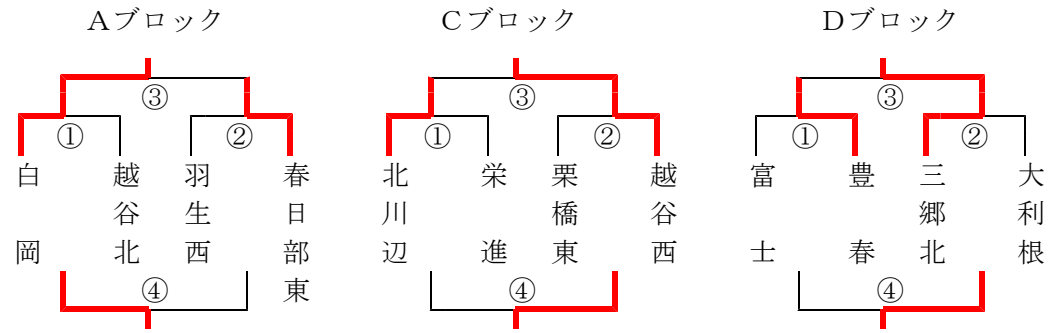

	M	越谷東高	栗橋東	杉戸
1	越谷東高	/	2-3	1-3
2	栗橋東	3-2	/	3-0
3	杉戸	3-1	0-3	/

3校リーグの試合順 ① 1-3 ② 2-3 ③ 1-2

[女子決勝トーナメント]: 結果 **Aチーム**

※Aチームの試合はすべて5ゲームマッチ. Bチームの試合はすべて3ゲームマッチ

[女子予選リーグ・トーナメント]：結果 **Bチーム**

	B	幸手西	大相模	南河原
1	幸手西	/	1-3	2-3
2	大相模	3-1	/	3-1
3	南河原	3-2	1-3	/