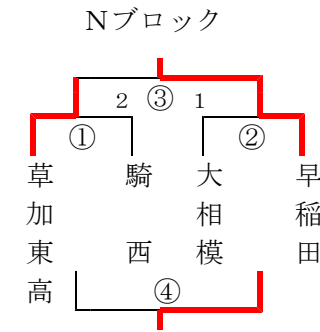

	H	三羽生第一高	昭和	中野
1	三羽生第一高	/	2-3	3-0
2	昭和	3-2	/	3-0
3	中野	0-3	0-3	/

	I	久喜	羽生東	千間台
1	久喜	/	3-0	3-0
2	羽生東	0-3	/	0-3
3	千間台	0-3	3-0	/

	J	大袋	太東	蓮田
1	大袋	/	3-0	3-0
2	太東	0-3	/	3-0
3	蓮田	0-3	0-3	/

	K	幸手	春日部	杉戸
1	幸手	/	0-3	1-3
2	春日部	3-0	/	3-1
3	杉戸	3-1	1-3	/

	L	三郷工技高	白岡	三郷南
1	三郷工技高	/	1-3	3-0
2	白岡	3-1	/	3-0
3	三郷南	0-3	0-3	/

	M	蓮田南	越谷中央	大増
1	蓮田南	/	3-1	3-1
2	越谷中央	1-3	/	0-3
3	大増	1-3	3-0	/

3校リーグの試合順 ① 1-3 ② 2-3 ③ 1-2

[男子決勝トーナメント]：結果 **Bチーム**

※Aチームの試合はすべて5ゲームマッチ、Bチームの試合はすべて3ゲームマッチ