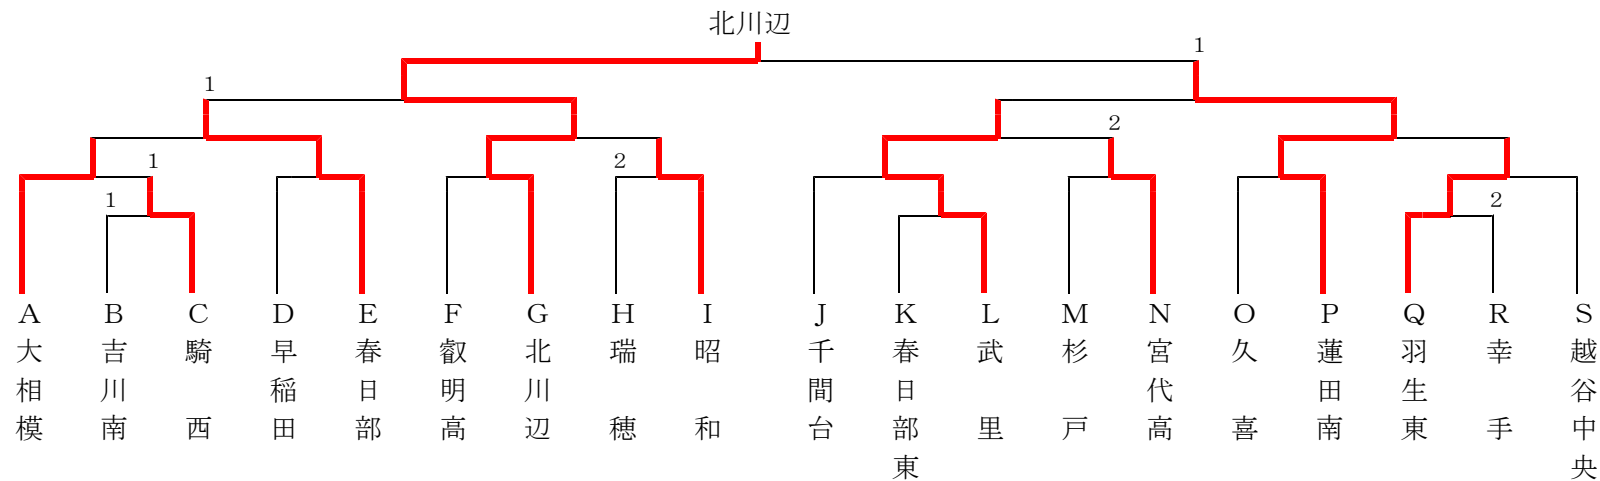

Q		羽生東	八條	豊野
1	羽生東		3-2	3-1
2	八條	2-3		1-3
3	豊野	1-3	3-1	

R		幸手	彦糸	北陽
1	幸手		3-0	3-1
2	彦糸	0-3		0-3
3	北陽	1-3	3-0	

S		草加東高	越谷中央	大増
1	草加東高		0-3	3-0
2	越谷中央	3-0		3-2
3	大増	0-3	2-3	

3校リーグの試合順 ① 1-3 ② 2-3 ③ 1-2

**※Aチームの試合はすべて5ゲームマッチ、Bチームの試合はすべて3ゲームマッチ**

Aブロック

[男子決勝トーナメント]: 結果 **Aチーム**

[男子予選リーグ・トーナメント]：結果 **Bチーム**

	A	白岡高	武里	越谷北
1	白岡高	/	0-3	3-2
2	武里	3-0	/	3-1
3	越谷北	2-3	1-3	/

	B	吉川南	越谷新栄	栗橋東
1	吉川南	/	0-3	2-3
2	越谷新栄	3-0	/	3-0
3	栗橋東	3-2	0-3	/

	C	栗橋北彩高	豊春	須賀
1	栗橋北彩高	/	0-3	3-0
2	豊春	3-0	/	3-0
3	須賀	0-3	0-3	/