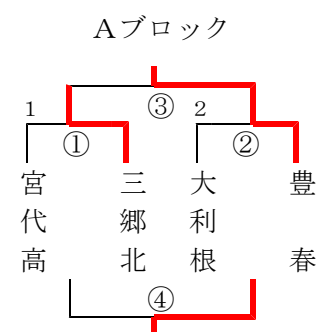

[女子予選リーグ・トーナメント]: 結果 **Aチーム**

	B	松伏二	黒浜西	幸手西
1	松伏二	/	3-0	3-0
2	黒浜西	0-3	/	0-3
3	幸手西	0-3	3-0	/

	C	光陽	羽生西	瑞穂
1	光陽	/	3-0	3-0
2	羽生西	0-3	/	3-1
3	瑞穂	0-3	1-3	/

	D	富士	南河原	鷺宮東
1	富士	/	2-3	3-1
2	南河原	3-2	/	3-2
3	鷺宮東	1-3	2-3	/

	E	草加東高	蓮田南	越谷西
1	草加東高	/	0-3	3-2
2	蓮田南	3-0	/	3-1
3	越谷西	2-3	1-3	/

	F	北川辺	千間台	豊野
1	北川辺	/	3-1	3-0
2	千間台	1-3	/	3-1
3	豊野	0-3	1-3	/

	G	栗橋北彩高	春日部東	八條
1	栗橋北彩高	/	3-0	3-0
2	春日部東	0-3	/	3-0
3	八條	0-3	0-3	/

	H	羽生第一高	幸手	越谷中央
1	羽生第一高	/	0-3	1-3
2	幸手	3-0	/	3-0
3	越谷中央	3-1	0-3	/

	I	大相模	長野	武里
1	大相模	/	3-2	3-0
2	長野	2-3	/	0-3
3	武里	0-3	3-0	/

	J	白岡	越谷北	春日部
1	白岡	/	3-1	3-0
2	越谷北	1-3	/	3-0
3	春日部	0-3	0-3	/

	K	羽生東	早稲田	菖蒲南
1	羽生東	/	3-2	3-0
2	早稲田	2-3	/	3-1
3	菖蒲南	0-3	1-3	/

	L	吉川南	栄進	栗橋西
1	吉川南	/	3-1	3-0
2	栄進	1-3	/	3-0
3	栗橋西	0-3	0-3	/

	M	越谷東高	栗橋東	杉戸
1	越谷東高	/	2-3	1-3
2	栗橋東	3-2	/	3-0
3	杉戸	3-1	0-3	/

3校リーグの試合順 ① 1-3 ② 2-3 ③ 1-2