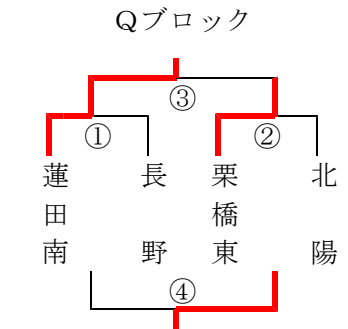

I		武里	幸手	松伏
1	武里		3-2	3-0
2	幸手	2-3		3-1
3	松伏	0-3	1-3	

J		春日部	松伏二	羽生西
1	春日部		3-0	3-0
2	松伏二	0-3		3-2
3	羽生西	0-3	2-3	

K		白岡	幸手西	越谷北
1	白岡		3-2	3-1
2	幸手西	2-3		0-3
3	越谷北	1-3	3-0	

L		杉戸	春日部東	栄進
1	杉戸		3-1	3-1
2	春日部東	1-3		3-2
3	栄進	1-3	2-3	

M		大相模	黒浜西	太東
1	大相模		3-1	2-3
2	黒浜西	1-3		3-2
3	太東	3-2	2-3	

N		久喜	早稲田	八條
1	久喜		3-0	3-0
2	早稲田	0-3		3-0
3	八條	0-3	0-3	

O		蓮田	越谷新栄	豊春
1	蓮田		0-3	3-2
2	越谷新栄	3-0		3-1
3	豊春	2-3	1-3	

P		越谷中央	葛飾	黒浜
1	越谷中央		3-0	3-0
2	葛飾	0-3		3-1
3	黒浜	0-3	1-3	

大相模 5/4 黒浜西 4/5 太東 5/5

- 試合順  
3校リーグ ① 1-3  
② 2-3  
③ 1-2

A		北川辺	須賀	八幡
1	北川辺		3-0	3-0
2	須賀	0-3		3-0
3	八幡	0-3	0-3	

[男子決勝トーナメント]Aチーム

[男子決勝リーグ]Aチーム：結果

	北川辺	久喜	春日部	光陽	勝敗	順
1	北川辺	3-1	3-0	3-0	3-0	1
2	久喜	1-3	3-0	3-2	2-1	2
3	春日部	0-3	0-3	3-1	1-2	3
4	光陽	0-3	2-3	1-3	0-3	4