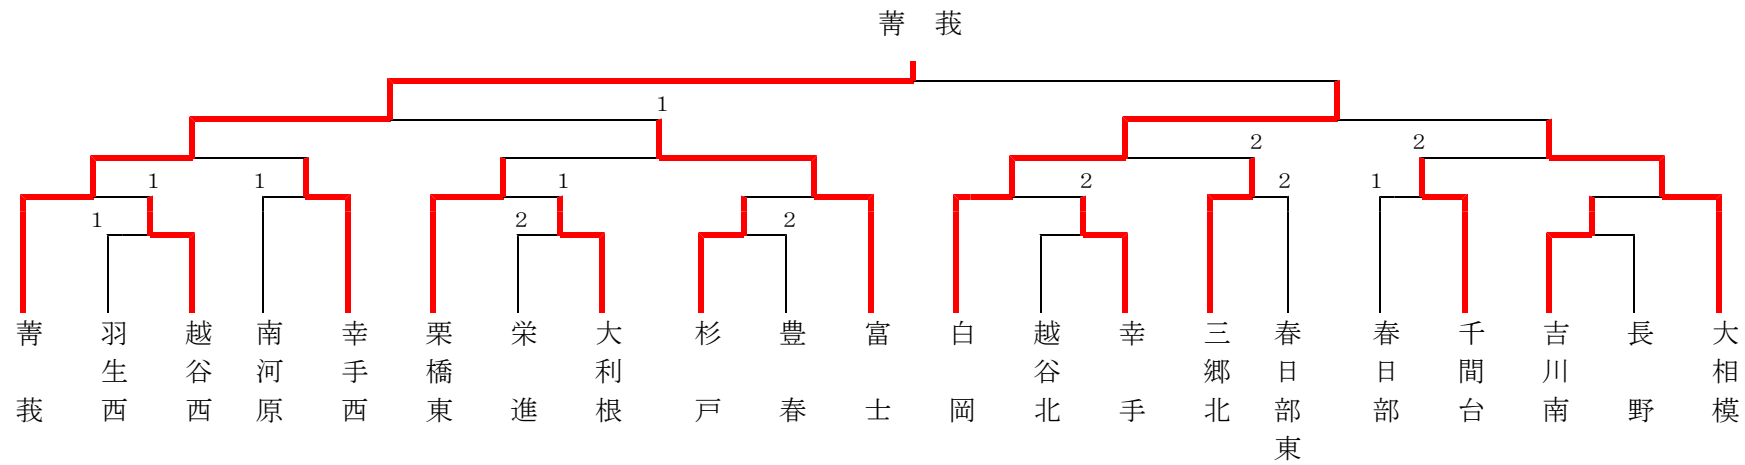

[女子Bチームトーナメント]: 結果

※表彰

Aチームはベスト8まで、Bチームはベスト4まで表彰いたしますので、閉会式までお残りください。