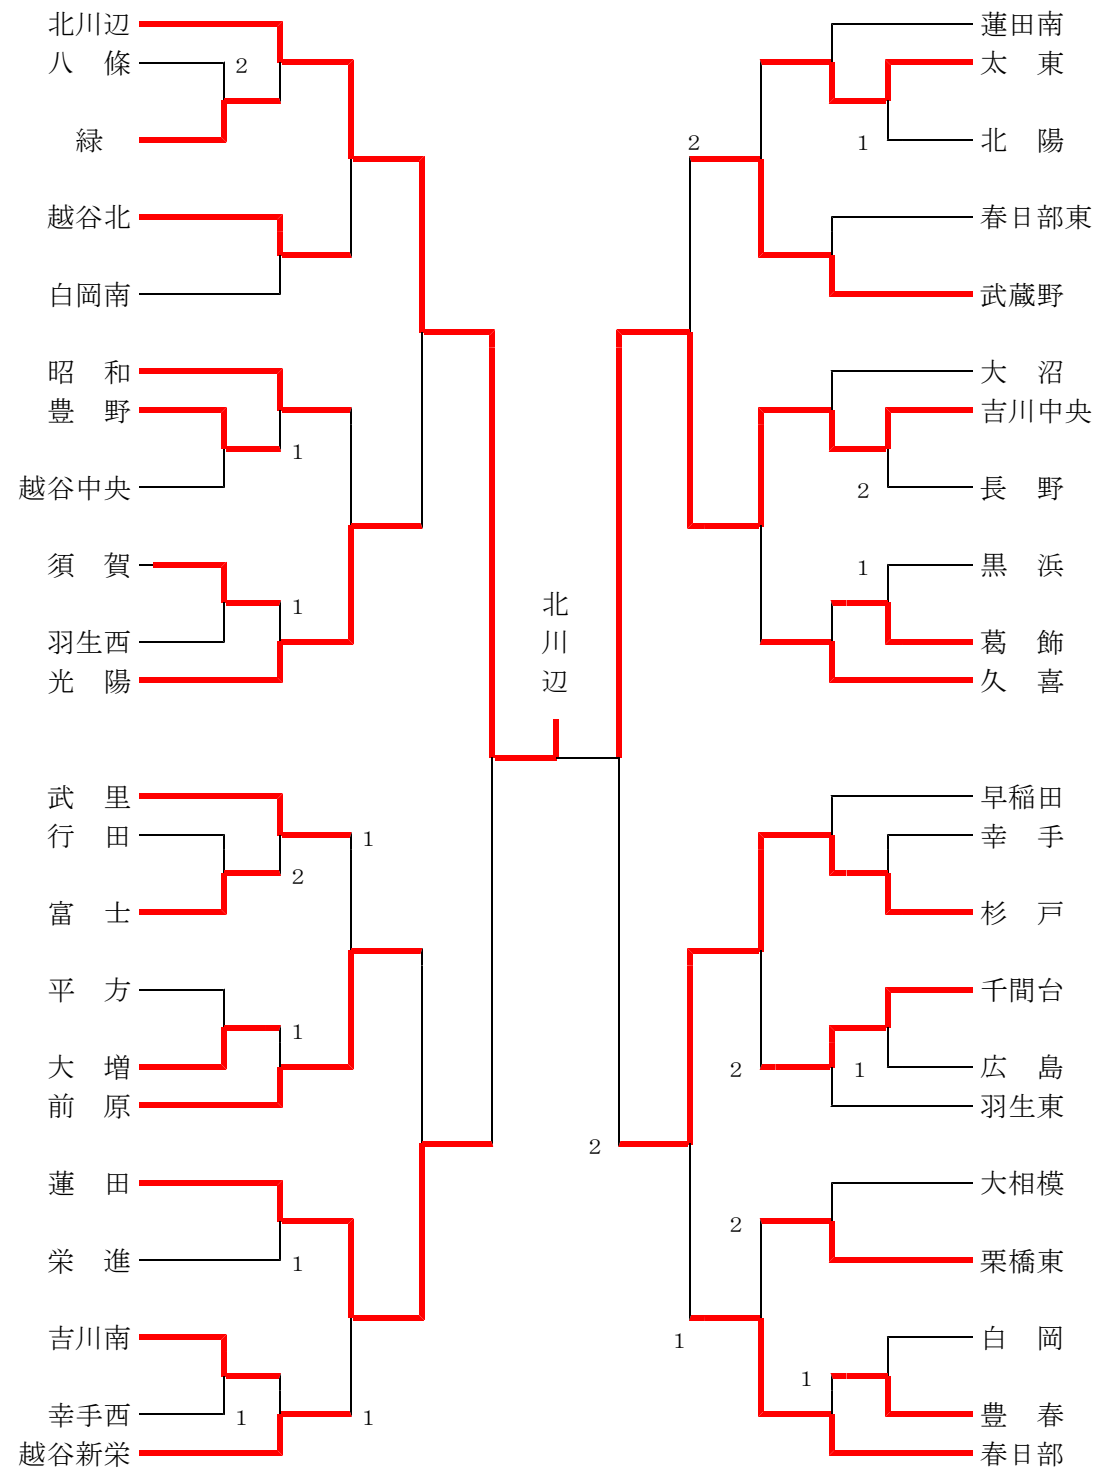

大相模 5/4 黒浜西 4/5 太東 5/5

- 試合順  
3校リーグ ① 1-3  
② 2-3  
③ 1-2

A		北川辺	須賀	八幡
1	北川辺		3-0	3-0
2	須賀	0-3		3-0
3	八幡	0-3	0-3	

[男子決勝トーナメント]Aチーム

[男子決勝リーグ]Aチーム：結果

	北川辺	久喜	春日部	光陽	勝敗	順
1	北川辺	3-1	3-0	3-0	3-0	1
2	久喜	1-3	3-0	3-2	2-1	2
3	春日部	0-3	0-3	3-1	1-2	3
4	光陽	0-3	2-3	1-3	0-3	4

試合順 ① 1-4 ② 2-3  
 ③ 1-3 ④ 2-4  
 ⑤ 1-2 ⑥ 3-4

[男子5位決定戦]Aチーム：結果

[男子Bチームトーナメント]：結果

※表彰

Aチームはベスト8まで、Bチームはベスト4まで表彰いたしますので、閉会式までお残りください。

第113回東部中学生卓球大会：結果  
[女子予選リーグ]Aチーム

平成28年9月4日（日）於 春日部市総合体育館（ウイングハット）

A			
	蓮田南	北川辺	吉川中央
1	蓮田南	2-3	3-1
2	北川辺	3-2	3-1
3	吉川中央	1-3	1-3