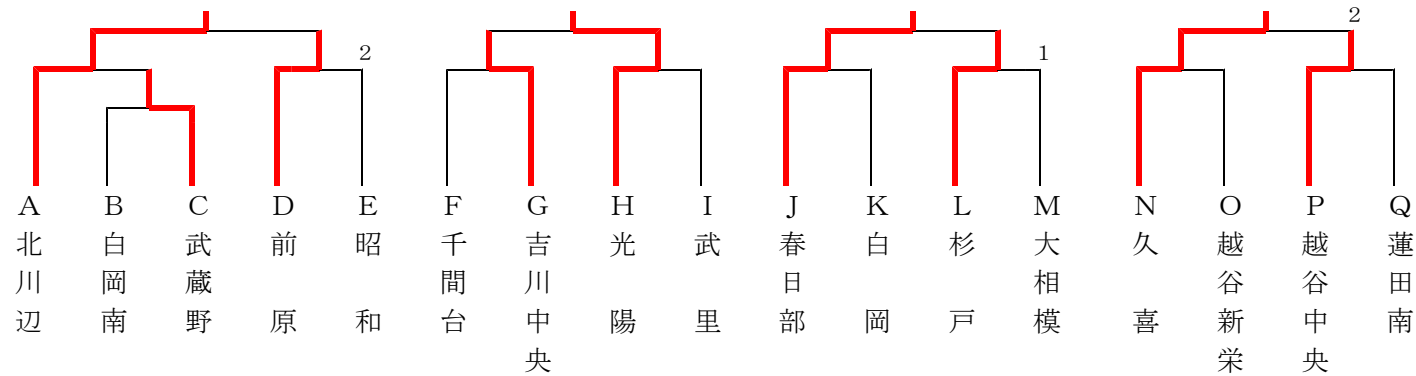

[男子決勝トーナメント]Aチーム