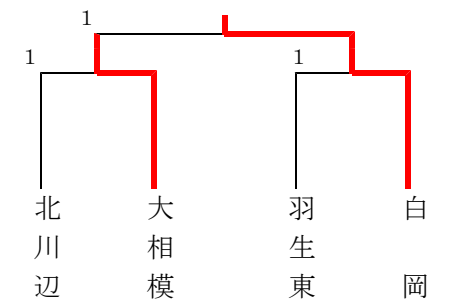

試合順

- 3校リーグ ① 1-3  
② 2-3  
③ 1-2

[女子決勝トーナメント]Aチーム

[女子決勝リーグ]Aチーム

	富士	長野	菁莪	幸手	勝敗	順
1	富士	3-0	2-3	3-0	2-1	2
2	長野	0-3	3-1	2-3	1-2	4
3	菁莪	3-2	1-3	3-0	2-1	1
4	幸手	0-3	3-2	0-3	1-2	3

- 試合順 ① 1-4 ② 2-3  
③ 1-3 ④ 2-4  
⑤ 1-2 ⑥ 3-4

[女子5位決定戦]Aチーム

[女子Bチームトーナメント]: 結果

※表彰

Aチームはベスト8まで、Bチームはベスト4まで表彰いたしますので、閉会式までお残りください。