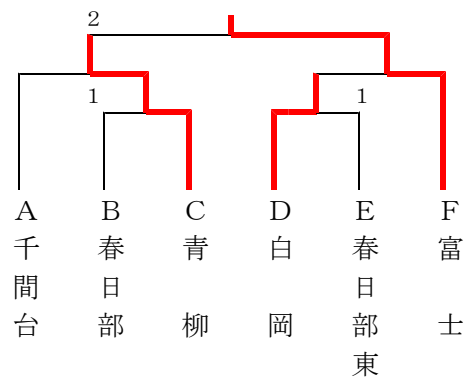

	M	久喜高	騎西	大沼
1	久喜高	/	3-1	3-0
2	騎西	1-3	/	0-3
3	大沼	0-3	3-0	/

3校リーグの試合順 ① 1-3 ② 2-3 ③ 1-2

[女子決勝トーナメント] **Aチーム**

※Aチームの試合はすべて5ゲームマッチ. Bチームの試合はすべて3ゲームマッチ

[女子予選リーグ・トーナメント]:結果 **Bチーム**

Dブロック

A	久喜高	松伏二	千間台
久喜高		2-3	1-3
松伏二	3-2		1-3
千間台	3-1	3-1	

B	三郷北	春日部	栄進
1 三郷北		0-3	0-3
2 春日部	3-0		3-2
3 栄進	3-0	2-3	

C	大相模	栗橋東	青柳
1 大相模		3-0	1-3
2 栗橋東	0-3		0-3
3 青柳	3-1	3-0	

E	春日部東	越谷西	吉川南
1 春日部東		3-1	3-0
2 越谷西	1-3		3-1
3 吉川南	0-3	1-3	

F	富士	蓮田南	松江
富士		3-0	3-0
蓮田南	0-3		0-3
松江	0-3	3-0	

3校リーグの試合順 ① 1-3 ② 2-3 ③ 1-2

[女子決勝トーナメント] **Bチーム**

※Aチームの試合はすべて5ゲームマッチ. Bチームの試合はすべて3ゲームマッチ