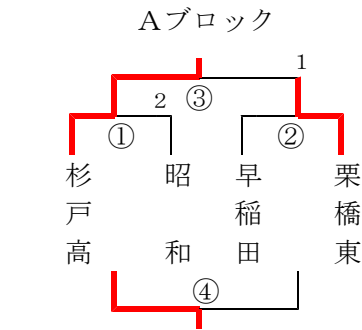

[女子予選リーグ・トーナメント] **Aチーム**

	B	越谷北	大利根	豊野
1	越谷北	/	3-0	3-0
2	大利根	0-3	/	3-2
3	豊野	0-3	2-3	/

	C	幸手	埼玉	千間台
1	幸手	/	3-1	3-2
2	埼玉	1-3	/	1-3
3	千間台	2-3	3-1	/

	D	北川辺	松江	久喜東
1	北川辺	/	3-0	3-0
2	松江	0-3	/	2-3
3	久喜東	0-3	3-2	/

	E	三郷北	武里	越谷中央
1	三郷北	/	0-3	1-3
2	武里	3-0	/	2-3
3	越谷中央	3-1	3-2	/

	F	春日部	菖蒲南	大原
1	春日部	/	3-0	3-0
2	菖蒲南	0-3	/	3-0
3	大原	0-3	0-3	/

	G	富士	江戸川	蓮田
1	富士	/	3-0	3-0
2	江戸川	0-3	/	3-1
3	蓮田	0-3	1-3	/

	H	白岡	越谷西	青柳
1	白岡	/	3-0	3-0
2	越谷西	0-3	/	1-3
3	青柳	0-3	3-1	/

	I	春日部東	蓮田南	栄進
1	春日部東	/	3-1	3-1
2	蓮田南	1-3	/	1-3
3	栄進	1-3	3-1	/

	J	大相模	松伏二	羽生西
1	大相模	/	3-1	3-0
2	松伏二	1-3	/	3-1
3	羽生西	0-3	1-3	/

	K	羽生東	吉川南	八条
1	羽生東	/	2-3	3-2
2	吉川南	3-2	/	3-0
3	八条	2-3	0-3	/

	L	幸手西	光陽	南河原
1	幸手西	/	3-2	3-0
2	光陽	2-3	/	3-0
3	南河原	0-3	0-3	/

	M	久喜高	騎西	大沼
1	久喜高	/	3-1	3-0
2	騎西	1-3	/	0-3
3	大沼	0-3	3-0	/

3校リーグの試合順 ① 1-3 ② 2-3 ③ 1-2