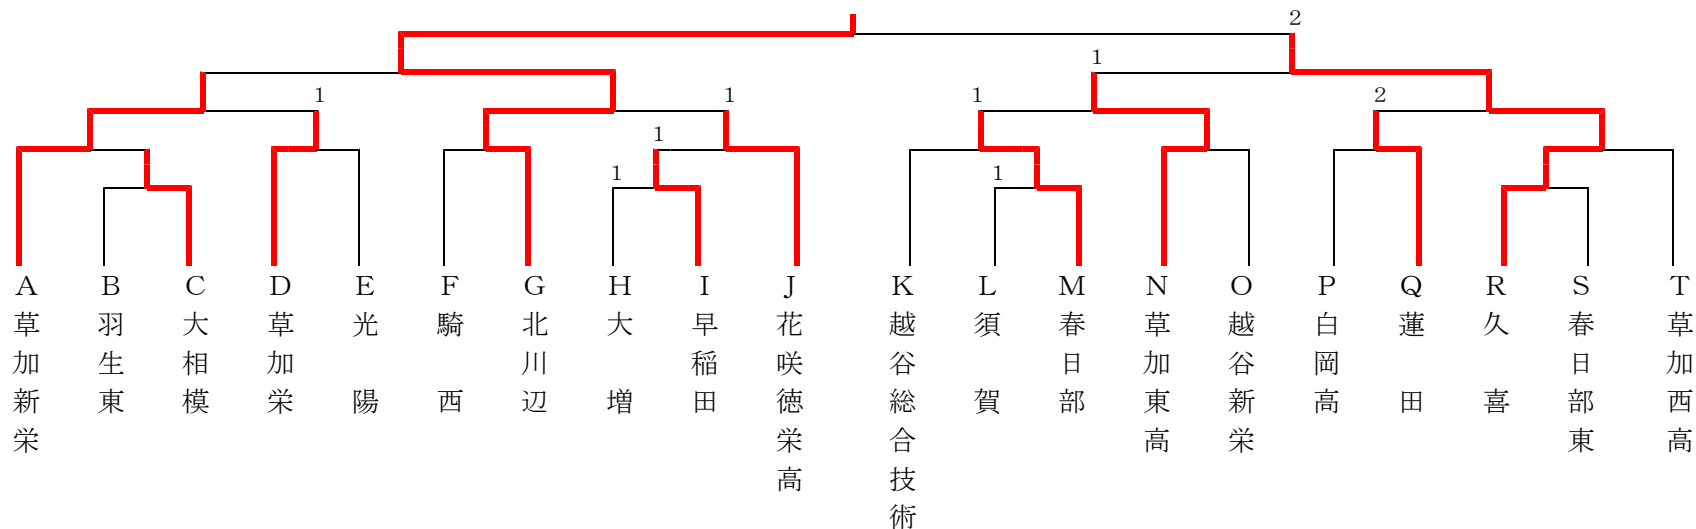

R			
	久喜	大原	松伏二
1	久喜	3-1	3-0
2	大原	1-3	1-3
3	松伏二	0-3	3-1

S			
	北陽	春日部東	草加
1	北陽	1-3	1-3
2	春日部東	3-1	3-0
3	草加	3-1	0-3

3校リーグの試合順 ① 1-3 ② 2-3 ③ 1-2

※Aチームの試合はすべて5ゲームマッチ、Bチームの試合はすべて3ゲームマッチ

Aブロック 14コート

Tブロック 33コート

[男子決勝トーナメント] **Aチーム**

[男子予選リーグ・トーナメント]:結果 **Bチーム**

花咲徳栄高草加東高

	A	栗橋北彩高	松 江	越谷新栄
1	栗橋北彩高		2-3	3-2
2	松 江	3-2		3-0
3	越谷新栄	2-3	0-3	

	B	昭 和	久喜東	瀬 崎
1	昭 和		0-3	0-3
2	久喜東	3-0		3-1
3	瀬 崎	3-0	1-3	

	C	久 喜	葛 飾	富 士
1	久 喜		3-0	2-3
2	葛 飾	0-3		0-3
3	富 士	3-2	3-0	