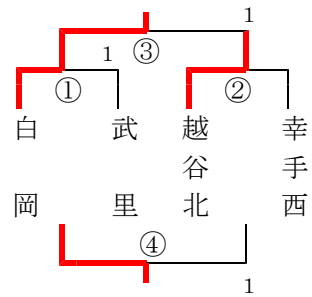

	I	春日部東	蓮田南	栄進
1	春日部東	/	3-1	3-1
2	蓮田南	1-3	/	1-3
3	栄進	1-3	3-1	/

	J	大相模	松伏二	羽生西
1	大相模	/	3-1	3-0
2	松伏二	1-3	/	3-1
3	羽生西	0-3	1-3	/

	K	羽生東	吉川南	八条
1	羽生東	/	2-3	3-2
2	吉川南	3-2	/	3-0
3	八条	2-3	0-3	/

	L	幸手西	光陽	南河原
1	幸手西	/	3-2	3-0
2	光陽	2-3	/	3-0
3	南河原	0-3	0-3	/

	M	久喜高	騎西	大沼
1	久喜高	/	3-1	3-0
2	騎西	1-3	/	0-3
3	大沼	0-3	3-0	/

3校リーグの試合順 ① 1-3 ② 2-3 ③ 1-2

[女子決勝トーナメント] **Aチーム**

※Aチームの試合はすべて5ゲームマッチ. Bチームの試合はすべて3ゲームマッチ

[女子予選リーグ・トーナメント]:結果 **Bチーム**

Dブロック

A	久喜高	松伏二	千間台
久喜高		2-3	1-3
松伏二	3-2		1-3
千間台	3-1	3-1	