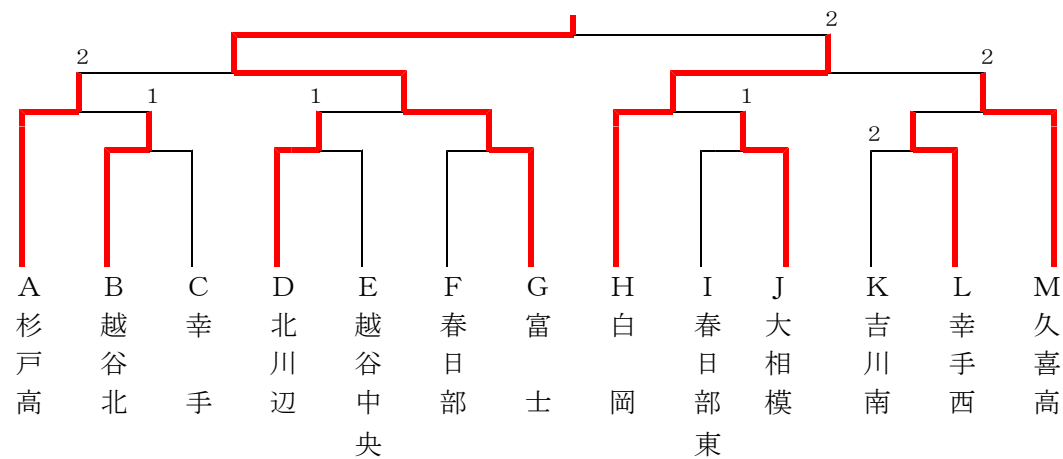

	I	春日部東	蓮田南	栄進
1	春日部東	/	3-1	3-1
2	蓮田南	1-3	/	1-3
3	栄進	1-3	3-1	/

	J	大相模	松伏二	羽生西
1	大相模	/	3-1	3-0
2	松伏二	1-3	/	3-1
3	羽生西	0-3	1-3	/

	K	羽生東	吉川南	八条
1	羽生東	/	2-3	3-2
2	吉川南	3-2	/	3-0
3	八条	2-3	0-3	/

	L	幸手西	光陽	南河原
1	幸手西	/	3-2	3-0
2	光陽	2-3	/	3-0
3	南河原	0-3	0-3	/

	M	久喜高	騎西	大沼
1	久喜高	/	3-1	3-0
2	騎西	1-3	/	0-3
3	大沼	0-3	3-0	/

3校リーグの試合順 ① 1-3 ② 2-3 ③ 1-2

[女子決勝トーナメント] **Aチーム**

※Aチームの試合はすべて5ゲームマッチ. Bチームの試合はすべて3ゲームマッチ

[女子予選リーグ・トーナメント]:結果 **Bチーム**

Dブロック

A	久喜高	松伏二	千間台
久喜高		2-3	1-3
松伏二	3-2		1-3
千間台	3-1	3-1	