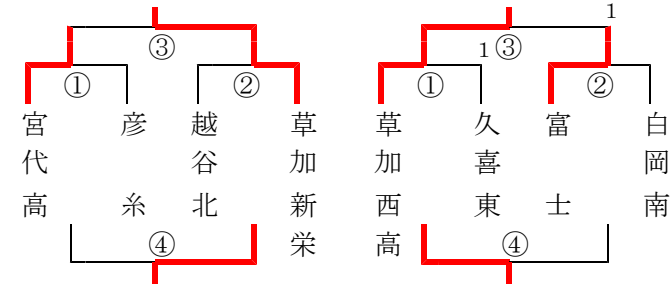

R			
	久喜	大原	松伏二
1	久喜	3-1	3-0
2	大原	1-3	1-3
3	松伏二	0-3	3-1

S			
	北陽	春日部東	草加
1	北陽	1-3	1-3
2	春日部東	3-1	3-0
3	草加	3-1	0-3

3校リーグの試合順 ① 1-3 ② 2-3 ③ 1-2

※Aチームの試合はすべて5ゲームマッチ、Bチームの試合はすべて3ゲームマッチ

Aブロック 14コート

Tブロック 33コート

[男子決勝トーナメント] **Aチーム**

[男子予選リーグ・トーナメント]:結果 **Bチーム**

花咲徳栄高草加東高

	A	栗橋北彩高	松 江	越谷新栄
1	栗橋北彩高		2-3	3-2
2	松 江	3-2		3-0
3	越谷新栄	2-3	0-3	

	B	昭 和	久喜東	瀬 崎
1	昭 和		0-3	0-3
2	久喜東	3-0		3-1
3	瀬 崎	3-0	1-3	

	C	久 喜	葛 飾	富 士
1	久 喜		3-0	2-3
2	葛 飾	0-3		0-3
3	富 士	3-2	3-0	