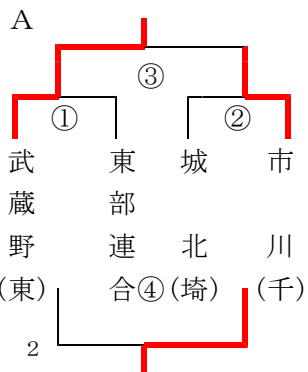

——— 女子予選リーグ・トーナメント ———

B	影 森	立川七	越谷帛	
影 森(埼)	*	3-0	3-0	1
立 川 七(東)	0-3	*	3-0	2
越谷中央(埼)	0-3	0-3	*	3

C	立川四	和光三	栄 進	
立 川 四(東)	*	3-1	3-0	1
和 光 三(埼)	1-3	*	3-2	2
栄 進(埼)	0-3	2-3	*	3

D	毛呂山	上田一	吉川東	
毛 呂 山(埼)	*	2-3	3-0	2
上 田 一(長)	3-2	*	3-0	1
吉 川 東(埼)	0-3	0-3	*	3

E	墨 坂	深谷南	松伏二	
墨 坂(長)	*	3-0	3-0	1
深 谷 南(埼)	0-3	*	3-0	2
松 伏 二(埼)	0-3	0-3	*	3

F	沼 田	府中二	千間台	
沼 田(群)	*	3-0	3-0	1
府 中 二(東)	0-3	*	2-3	3
千 間 台(埼)	0-3	3-2	*	2

G	霞 台	志木二	黒浜西	
霞 台(東)	*	3-0	3-1	1
志 木 二(埼)	0-3	*	3-0	2
黒 浜 西(埼)	1-3	0-3	*	3

H	東 北	宮 郷	越谷西	
東 北(長)	*	3-1	3-0	1
宮 郷(群)	1-3	*	3-1	2
越 谷 西(埼)	0-3	1-3	*	3

I	日 進	鹿沼東	宮 原	
日 進(埼)	*	3-0	3-0	1
鹿 沼 東(栃)	0-3	*	0-3	3
宮 原(埼)	0-3	3-0	*	2

J	北押原	所 沢	北川辺	
北 押 原(栃)	*	3-0	3-1	1
所 沢(埼)	0-3	*	0-3	3
北 川 辺(埼)	1-3	3-0	*	2

K	春 江	常盤平	吉川帛	
春 江(東)	*	1-3	3-0	2
常 盤 平(千)	3-1	*	3-0	1
吉川中央(埼)	0-3	0-3	*	3

L	群馬帛	和光二	昭 和	
群馬中央(群)	*	3-0	3-0	1
和 光 二(埼)	0-3	*	3-2	2
昭 和(埼)	0-3	2-3	*	3

M	尾久八幡	白 岡	早稲田	
尾久八幡(東)	*	3-1	3-0	1
白 岡(埼)	1-3	*	3-0	2
早 稲 田(埼)	0-3	0-3	*	3

N	小 針	足利西	光 陽	
小 針(埼)	*	3-1	3-0	1
足 利 西(栃)	1-3	*	3-0	2
光 陽(埼)	0-3	0-3	*	3

O	神 代	幡 羅	大相模	
神 代(東)	*	3-1	3-2	1
幡 羅(埼)	1-3	*	1-3	3
大 相 模(埼)	2-3	3-1	*	2

P	大間々	羽生東	岩 槻	
大 間 々(群)	*	2-3	3-2	2
羽 生 東(埼)	3-2	*	3-0	1
岩 槻(埼)	2-3	0-3	*	3

Q	栄	菁 莪	越谷北	
栄 (千)	*	3-0	3-0	1
菁 莪(埼)	0-3	*	3-0	2
越 谷 北(埼)	0-3	0-3	*	3

4校トーナメントは上位3校、3校リーグは上位2校が準決勝リーグに進出。

準決勝リーグの指定場所以外は抽選。